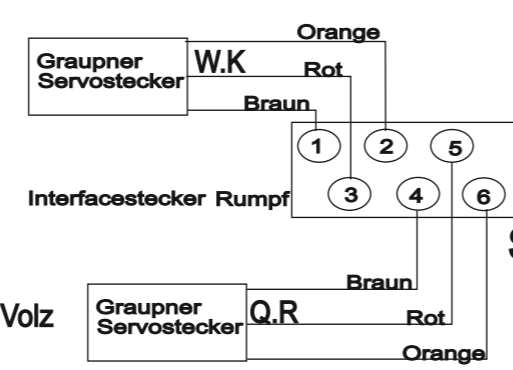

Kabelbaum Servo HS 5125

Graupner	Braun	Schwarz
	Rot	Rot
	Orange	Weiss

Stecker MPX 6 POLL