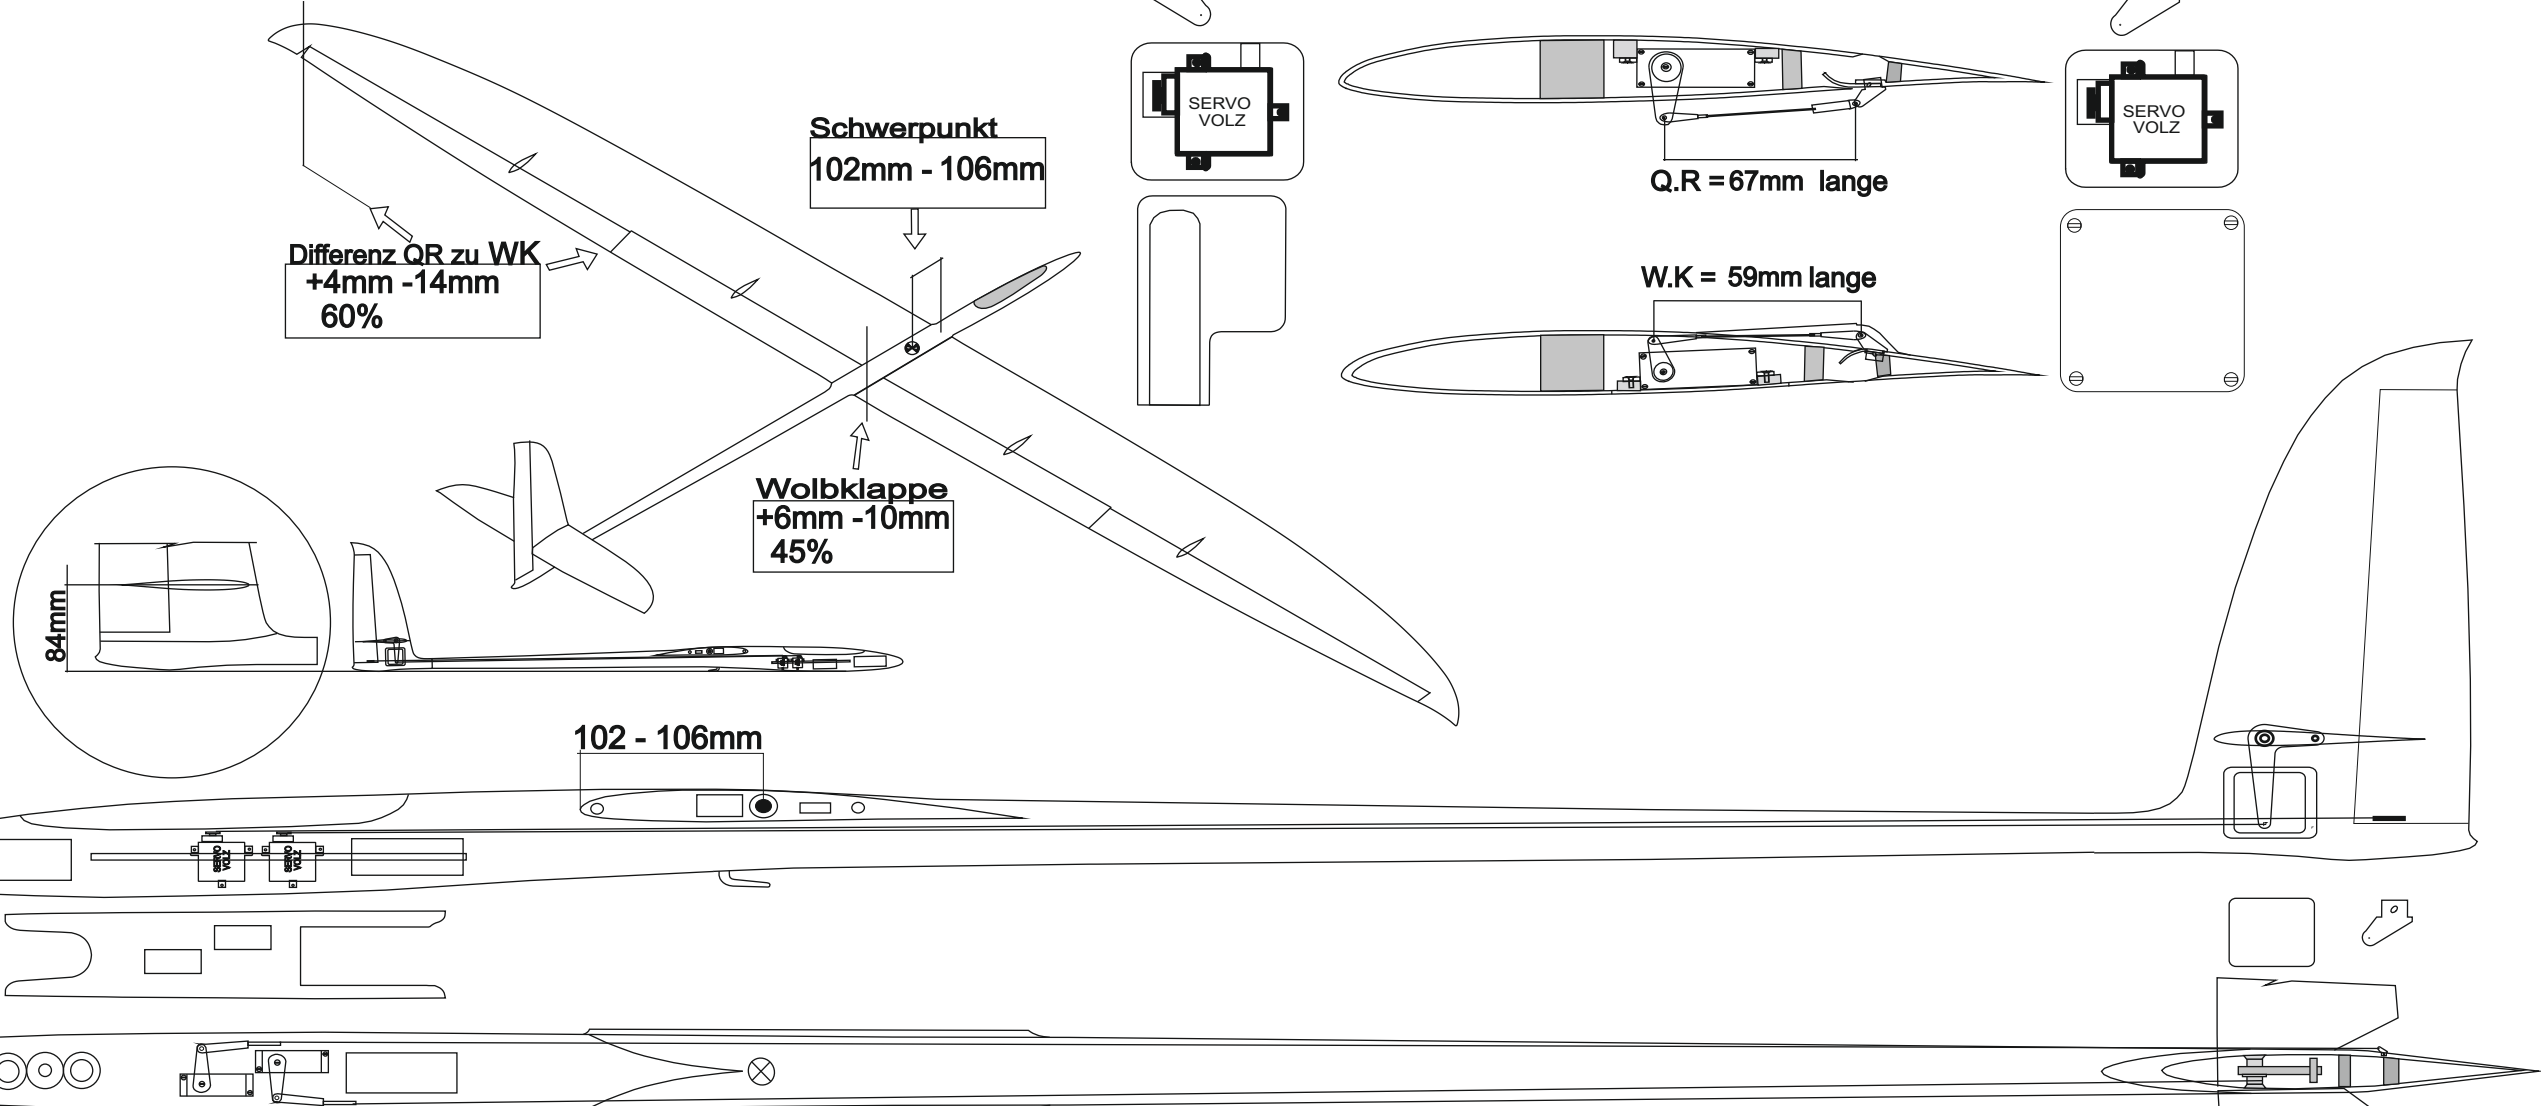

## Flugphase F3F Normal

**Ruderausschläge**  
(+ : nach unten, - : nach oben)

Querruder :	+4mm -14mm
Seitenruder :	24mm
Hohenruder :	+6mm -6mm
WK-QR- Mix :	+4,5mm-2mm/+2,5mm
Kombi-Switch :	
Snap- Flap : QR:	
HLV- WK :	-8mm +15mm +7mm -4mm
Butterfly / break :	
Querruder:	-11mm
Wolbklappen	+45mm
Hoherruder usgleich	+4mm

## Kabelbaum