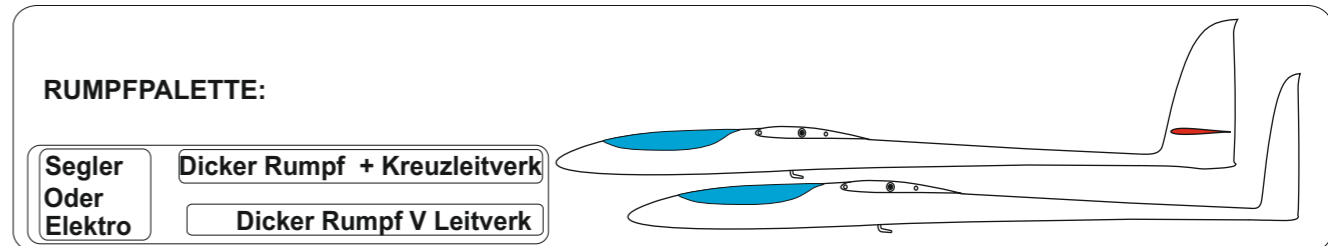

Flugphase F 3J

Ruderausschläge (+ : nach unten, - : nach oben)	
Schwerpunkt	96mm- 97mm
StarthackenVor Cg	4-6 mm
Querruder :	+4mm -17mm
Wölbklappen :	-5mm + 49mm
Seitenruder:	24mm
Hohenruder: +	+6mm -6mm
Hohenruder: V	+9mm -8mm
WK-QR- Mix : Start	+9mm +4mm
WK-QR- Mix : Flug	+1,5mm +1mm
WK-QR- Mix : Strecke	-1,8mm 0mm
WK-QR- Mix : Speed	-3mm 0mm
Butterfly / break : WK-QR-	+48mm -16mm
HLW Kompensation	+4mm
Kombi-Switch	-4mm +4,5mm