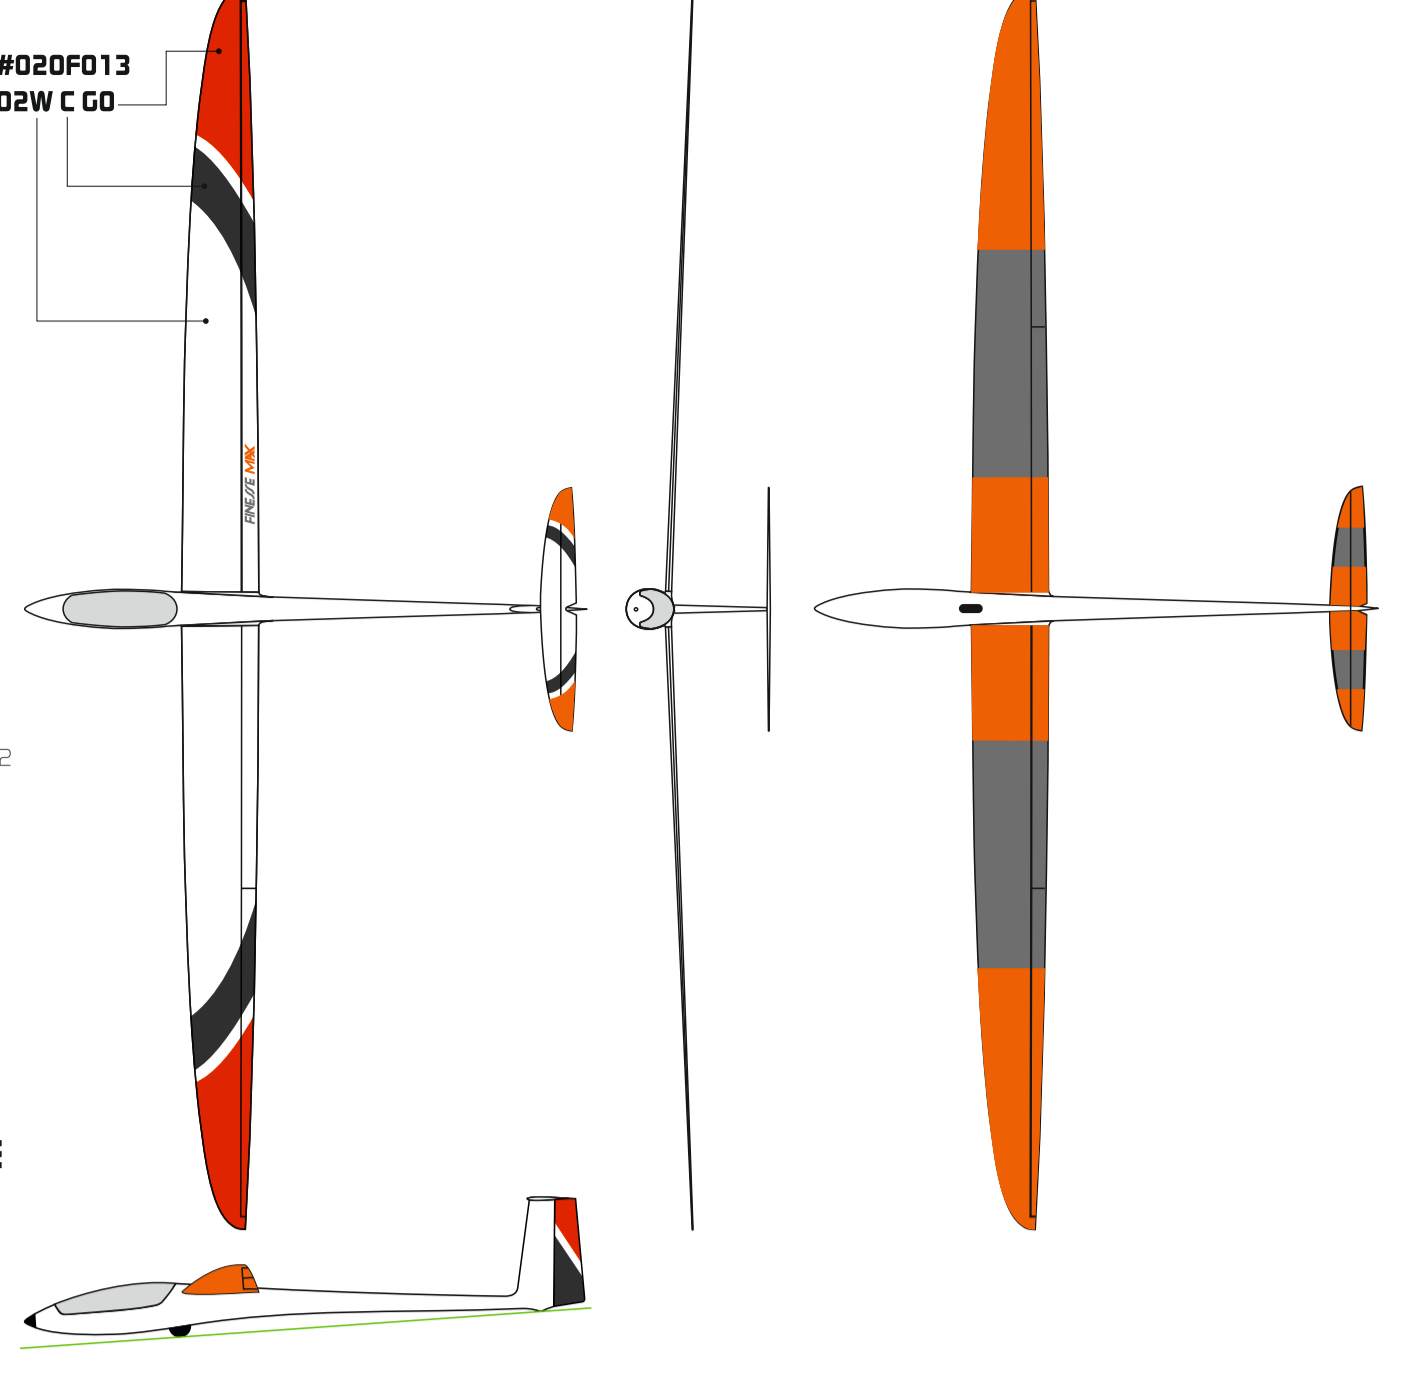

SCHEMES / DECORATION

- W BLANC/WHITE Ral 9003
- Y JAUNE/YELLOW Ral 1003
- O ORANGE/ORANGE Ral 2009
- R ROUGE/RED Ral 3020
- C CARBONE/CARBON Transparent
- P ROSE/PINK Ral 4006
- LB BLEU CLAIR/LIGHT BLUE Ral 5015
- DB BLEU FONCÉ/DARK BLUE Ral 5002
- B NOIR/BLACK Ral 9017
- G VERT/GREEN Ral 6818
- GR ROUGE FLUO/GLOW RED
- GY JAUNE FLUO/GLOW YELLOW
- GG VERT FLUO/GLOW GREEN
- GO ORANGE FLUO/GLOW ORANGE
- GP ROSE FLUO//GLOW PINK

SCHEMES / DECORATION

- W WHITE Ral 9003
- Y YELLOW Ral 1003
- O ORANGE Ral 2009
- R RED Ral 3020
- C CARBON Transparent
- P PINK Ral 4006
- LB LIGHT BLUE Ral 5015
- DB DARK BLUE Ral 5002
- B BLACK Ral 9017
- G GREEN Ral 6818
- GR GLOW RED
- GY GLOW YELLOW
- GG GLOW GREEN
- GO GLOW ORANGE
- GP GLOW PINK

SCHEMES / DECORATION

- W BLANC Ral 9003
- Y JAUNE Ral 1003
- O ORANGE Ral 2009
- R ROUGE Ral 3020
- C CARBONE Transparent
- P ROSE Ral 4006
- LB BLEU CLAIR Ral 5015
- DB BLEU FONCÉ Ral 5002
- B NOIR Ral 9017
- G VERT Ral 6818
- GR ROUGE FLUO
- GY JAUNE FLUO
- GG VERT FLUO
- GO ORANGE FLUO
- GP ROSE FLUO