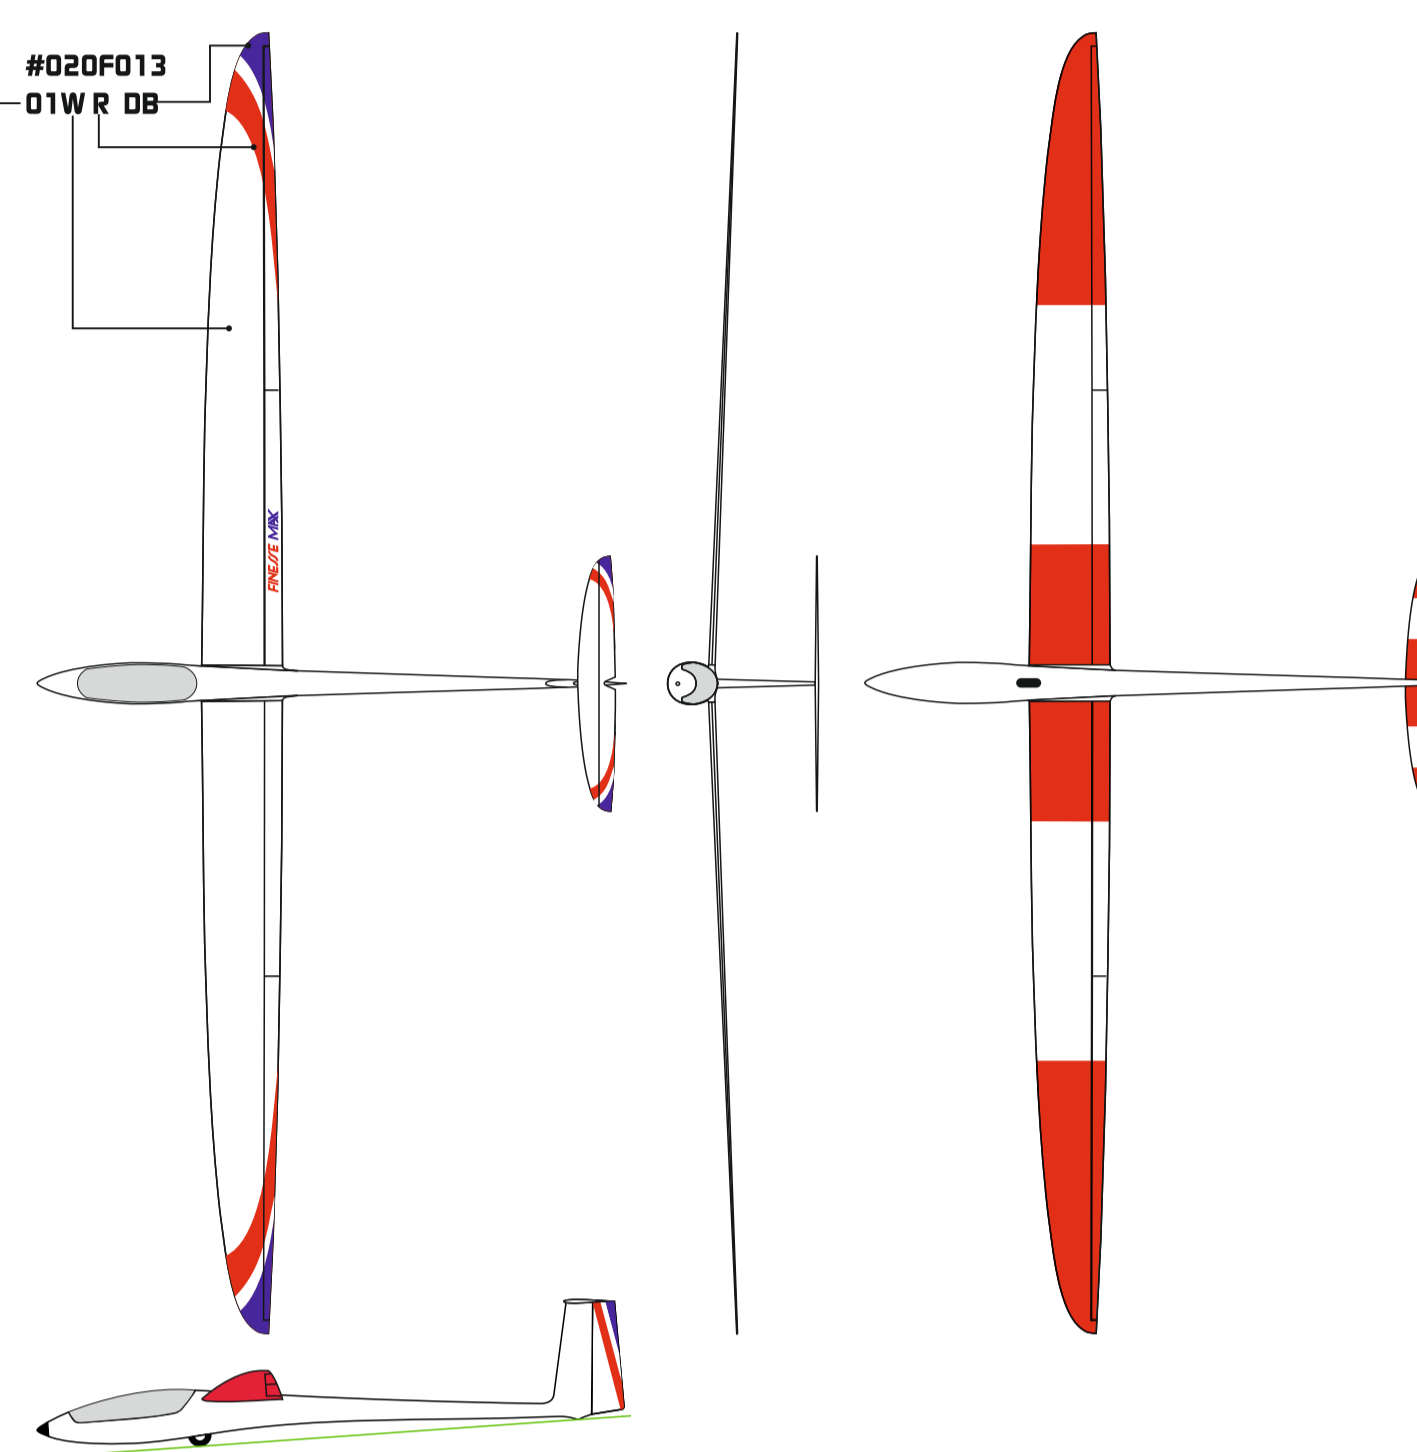

SCHEMES / DECORATION

- W BLANC/WHITE Ral 9003
- Y JAUNE/YELLOW Ral 1003
- O ORANGE/ORANGE Ral 2009
- R ROUGE/RED Ral 3020
- C CARBONE/CARBON Transparent
- P ROSE/PINK Ral 4006
- LB BLEU CLAIR/LIGHT BLUE Ral 5015
- DB BLEU FONCÉ/DARK BLUE Ral 5002
- B NOIR/BLACK Ral 9017
- G VERT/GREEN Ral 6818
- GR ROUGE FLUO/GLOW RED
- GY JAUNE FLUO/GLOW YELLOW
- GG VERT FLUO/GLOW GREEN
- GO ORANGE FLUO/GLOW ORANGE
- GP ROSE FLUO//GLOW PINK

SCHEMES / DECORATION

- W WHITE Ral 9003
- Y YELLOW Ral 1003
- O ORANGE Ral 2009
- R RED Ral 3020
- C CARBON Transparent
- P PINK Ral 4006
- LB LIGHT BLUE Ral 5015
- DB DARK BLUE Ral 5002
- B BLACK Ral 9017
- G GREEN Ral 6818
- GR GLOW RED
- GY GLOW YELLOW
- GG GLOW GREEN
- GO GLOW ORANGE
- GP GLOW PINK

SCHEMES / DECORATION

- W BLANC Ral 9003
- Y JAUNE Ral 1003
- O ORANGE Ral 2009
- R ROUGE Ral 3020
- C CARBONE Transparent
- P ROSE Ral 4006
- LB BLEU CLAIR Ral 5015
- DB BLEU FONCÉ Ral 5002
- B NOIR Ral 9017
- G VERT Ral 6818
- GR ROUGE FLUO
- GY JAUNE FLUO
- GG VERT FLUO
- GO ORANGE FLUO
- GP ROSE FLUO