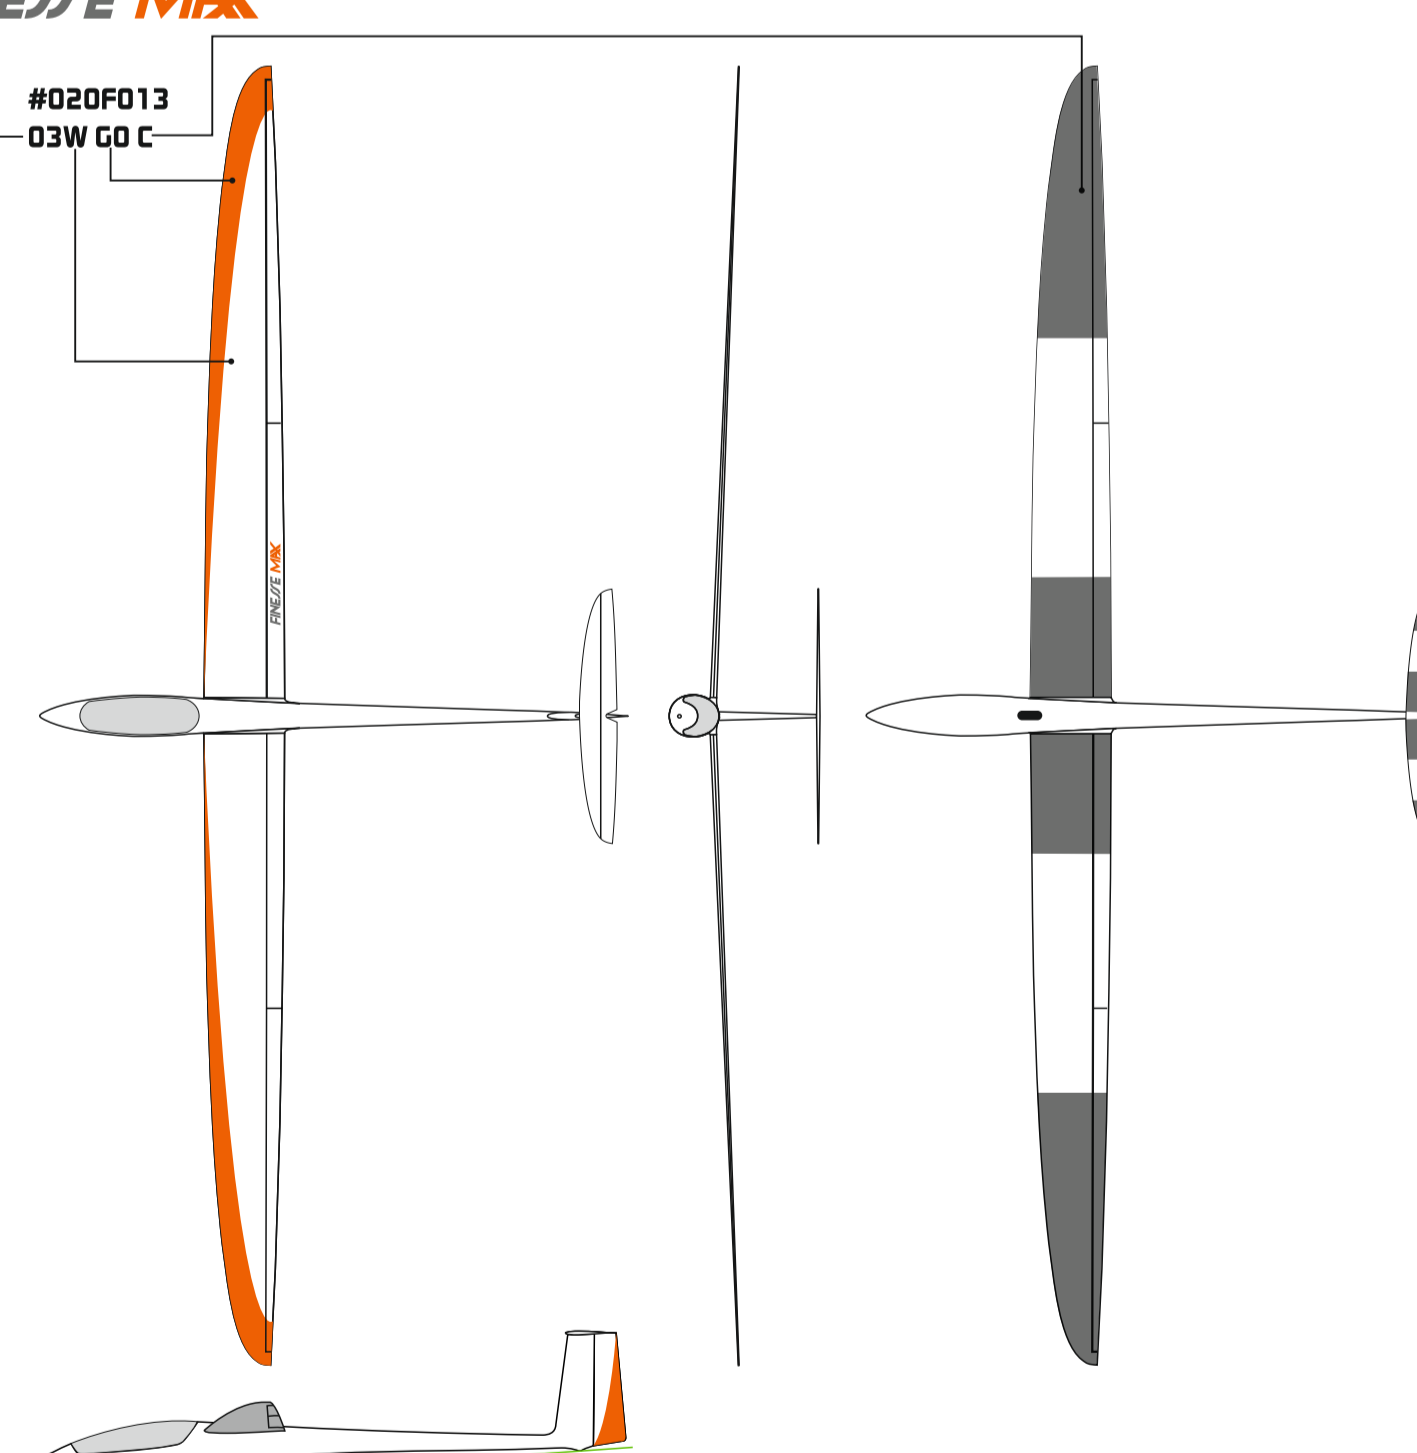

SCHEMES / DECORATION

- W BLANC/WHITE Ral 9003
- Y JAUNE/YELLOW Ral 1003
- O ORANGE/ORANGE Ral 2009
- R ROUGE/RED Ral 3020
- C CARBONE/CARBON Transparent
- P ROSE/PINK Ral 4006
- LB BLEU CLAIR/LIGHT BLUE Ral 5015
- DB BLEU FONCÉ/DARK BLUE Ral 5002
- B NOIR/BLACK Ral 9017
- G VERT/GREEN Ral 6818
- GR ROUGE FLUO/GLOW RED
- GY JAUNE FLUO/GLOW YELLOW
- GG VERT FLUO/GLOW GREEN
- GO ORANGE FLUO/GLOW ORANGE
- GP ROSE FLUO//GLOW PINK

SCHEMES / DECORATION

- W WHITE Ral 9003
- Y YELLOW Ral 1003
- O ORANGE Ral 2009
- R RED Ral 3020
- C CARBON Transparent
- P PINK Ral 4006
- LB LIGHT BLUE Ral 5015
- DB DARK BLUE Ral 5002
- B BLACK Ral 9017
- G GREEN Ral 6818
- GR GLOW RED
- GY GLOW YELLOW
- GG GLOW GREEN
- GO GLOW ORANGE
- GP GLOW PINK

SCHEMES / DECORATION

- W BLANC Ral 9003
- Y JAUNE Ral 1003
- O ORANGE Ral 2009
- R ROUGE Ral 3020
- C CARBONE Transparent
- P ROSE Ral 4006
- LB BLEU CLAIR Ral 5015
- DB BLEU FONCÉ Ral 5002
- B NOIR Ral 9017
- G VERT Ral 6818
- GR ROUGE FLUO
- GY JAUNE FLUO
- GG VERT FLUO
- GO ORANGE FLUO
- GP ROSE FLUO