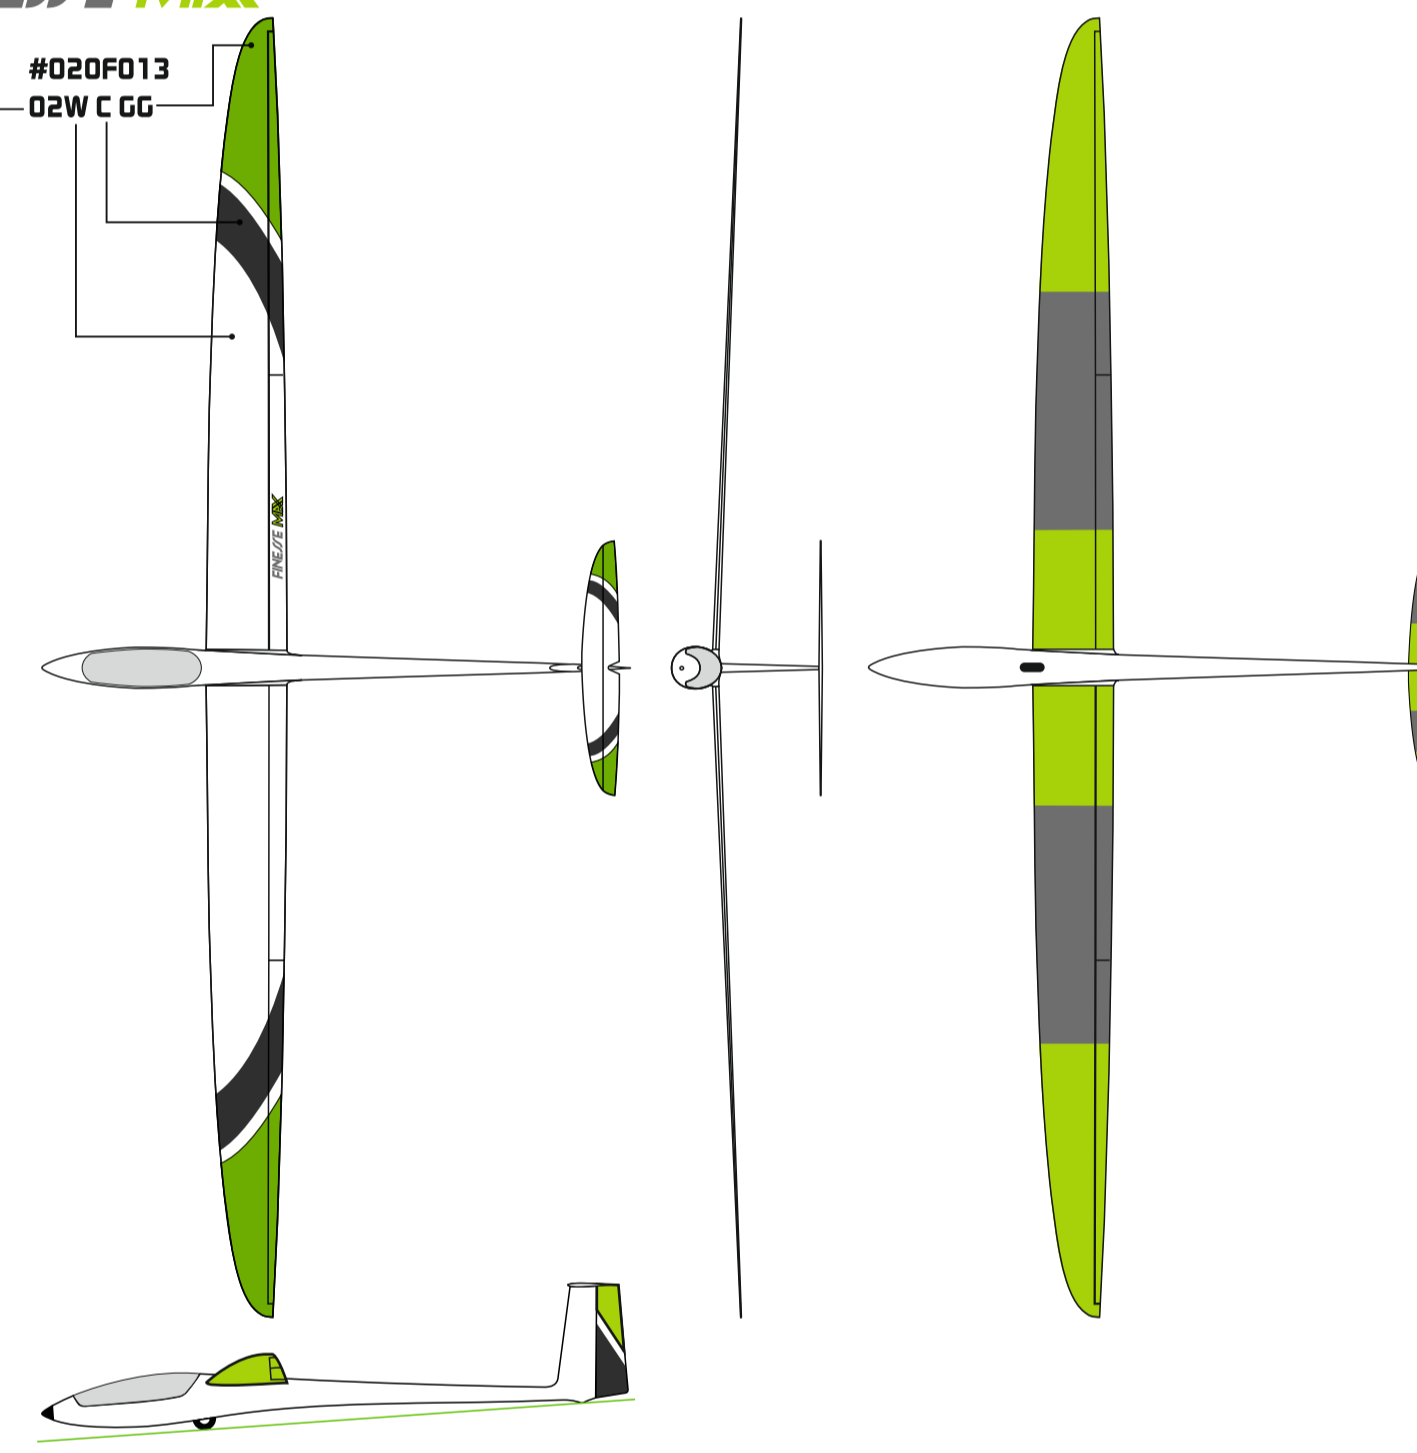

SCHEMES / DECORATION

- W BLANC/WHITE Ral 9003
- Y JAUNE/YELLOW Ral 1003
- O ORANGE/ORANGE Ral 2009
- R ROUGE/RED Ral 3020
- C CARBONE/CARBON Transparent
- P ROSE/PINK Ral 4006
- LB BLEU CLAIR/LIGHT BLUE Ral 5015
- DB BLEU FONCÉ/DARK BLUE Ral 5002
- B NOIR/BLACK Ral 9017
- G VERT/GREEN Ral 6818
- GR ROUGE FLUO/GLOW RED
- GY JAUNE FLUO/GLOW YELLOW
- GG VERT FLUO/GLOW GREEN
- GO ORANGE FLUO/GLOW ORANGE
- GP ROSE FLUO//GLOW PINK

SCHEMES / DECORATION

- W WHITE Ral 9003
- Y YELLOW Ral 1003
- O ORANGE Ral 2009
- R RED Ral 3020
- C CARBON Transparent
- P PINK Ral 4006
- LB LIGHT BLUE Ral 5015
- DB DARK BLUE Ral 5002
- B BLACK Ral 9017
- G GREEN Ral 6818
- GR GLOW RED
- GY GLOW YELLOW
- GG GLOW GREEN
- GO GLOW ORANGE
- GP GLOW PINK

SCHEMES / DECORATION

- W BLANC Ral 9003
- Y JAUNE Ral 1003
- O ORANGE Ral 2009
- R ROUGE Ral 3020
- C CARBONE Transparent
- P ROSE Ral 4006
- LB BLEU CLAIR Ral 5015
- DB BLEU FONCÉ Ral 5002
- B NOIR Ral 9017
- G VERT Ral 6818
- GR ROUGE FLUO
- GY JAUNE FLUO
- GG VERT FLUO
- GO ORANGE FLUO
- GP ROSE FLUO