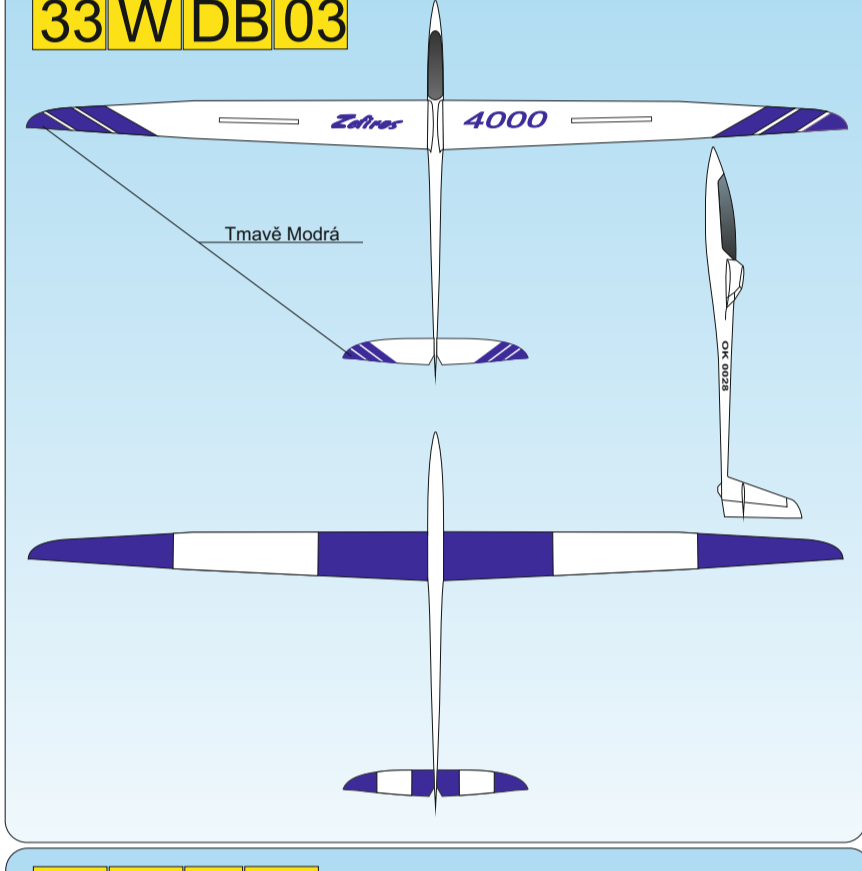

W	WHITE	P	PINK	F	Farblos-transparent Kohle/carbon natur
	Ral 9003		Ral 4006		
Y	YELLOW	LB	LIGHT BLUE		
	Ral 1003		Ral 5015		
O	ORANGE	DB	DARK BLUE		
	Ral 2009		Ral 5002		
R	RED	S	SCHWARZ		
	Ral 3020		Ral 9017		