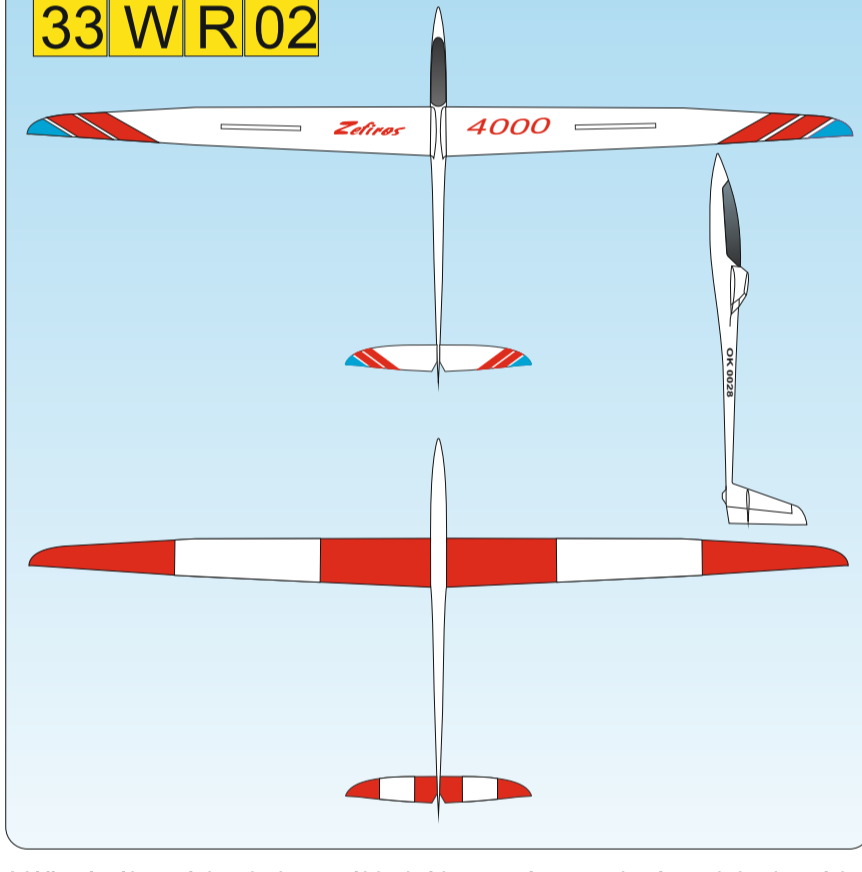

W	WHITE	P	PINK	F	Farblos-transparent Kohle/carbon natur
	Ral 9003		Ral 4006		
Y	YELLOW	LB	LIGHT BLUE		
	Ral 1003		Ral 5015		
O	ORANGE	DB	DARK BLUE		
	Ral 2009		Ral 5002		
R	RED	S	SCHWARZ		
	Ral 3020		Ral 9017		