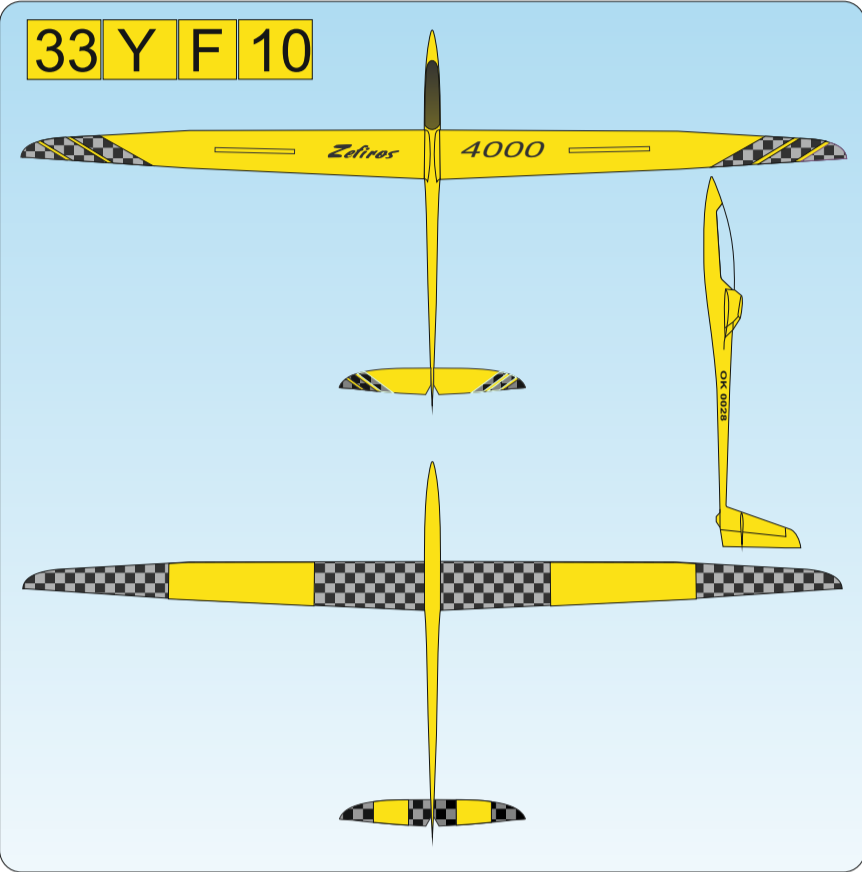

W	WHITE	P	PINK	F	Farblos-transparent Kohle/carbon natur
	Ral 9003		Ral 4006		
Y	YELLOW	LB	LIGHT BLUE		
	Ral 1003		Ral 5015		
O	ORANGE	DB	DARK BLUE		
	Ral 2009		Ral 5002		
R	RED	S	SCHWARZ		
	Ral 3020		Ral 9017		