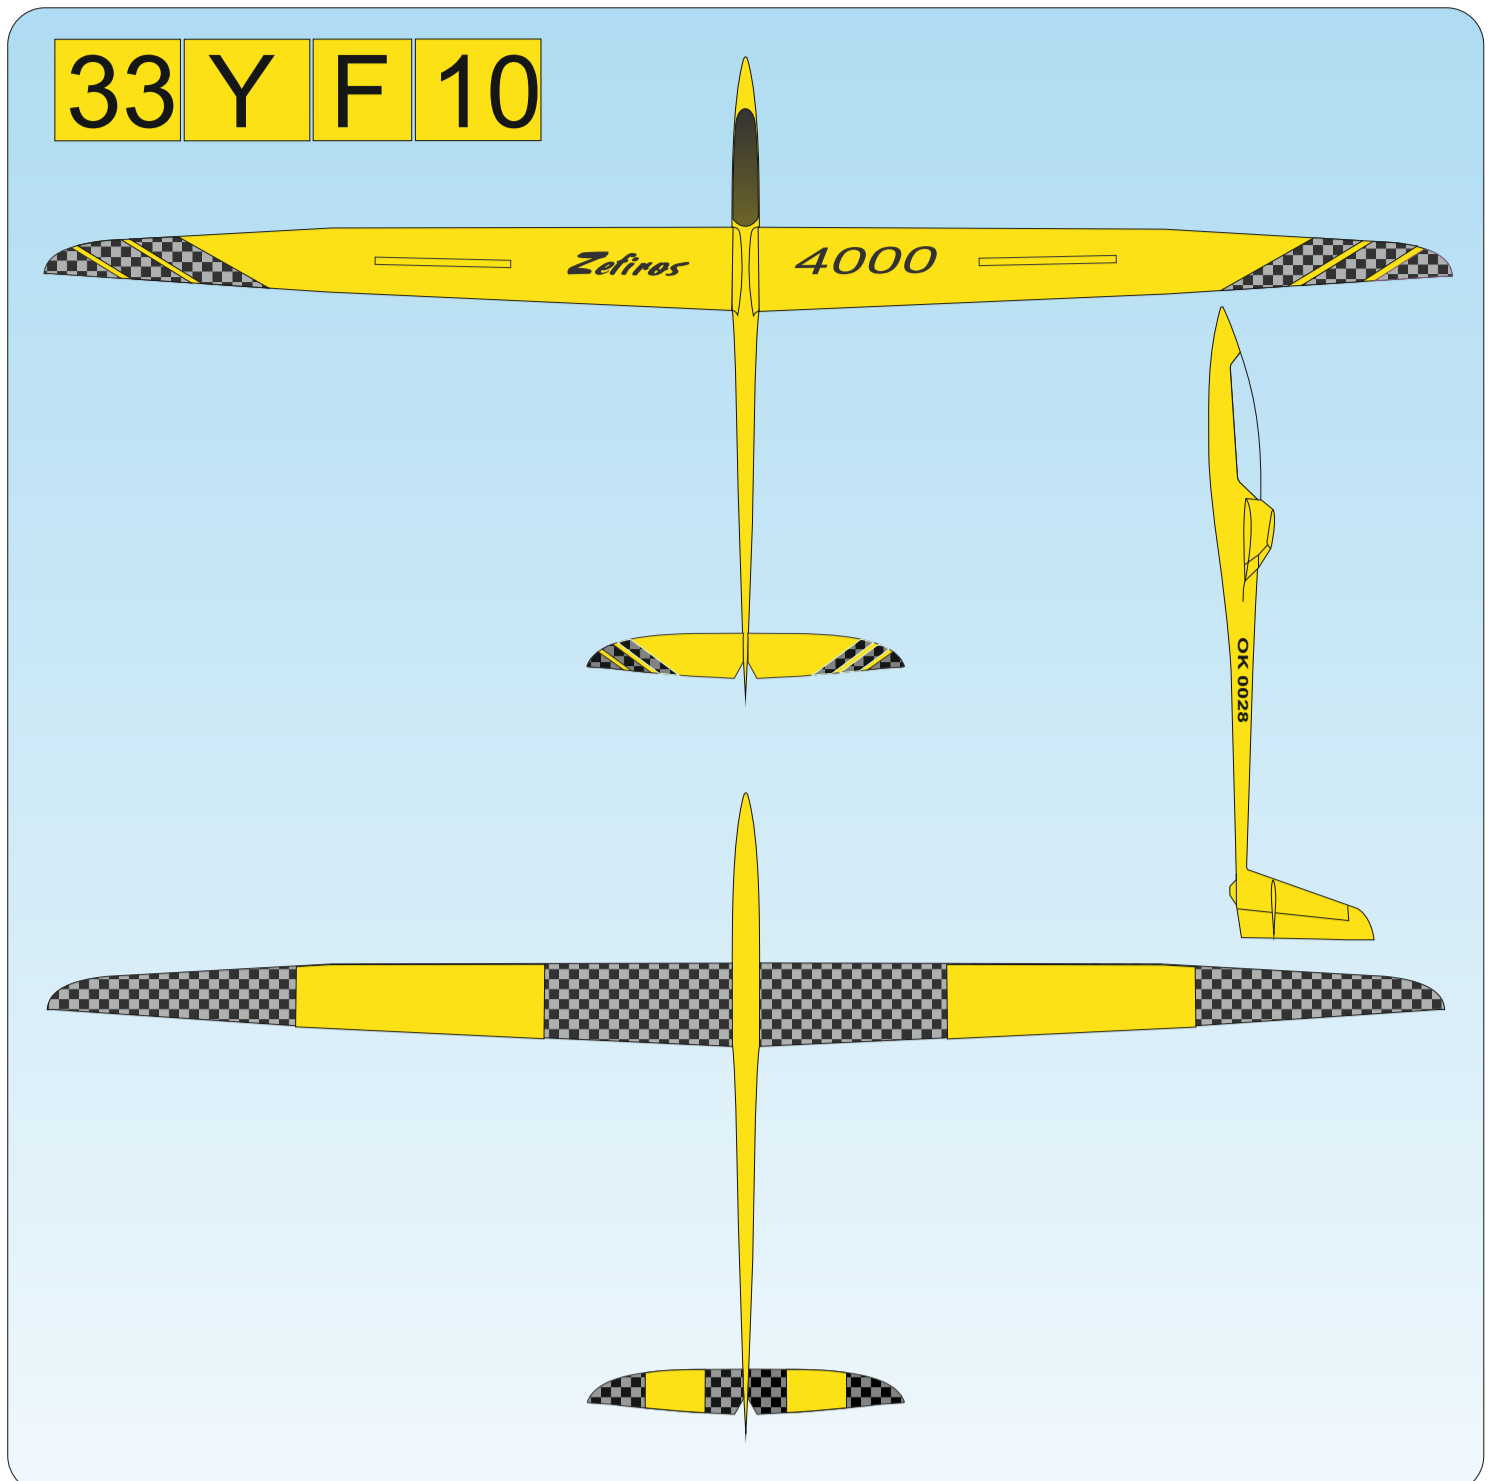

W	WHITE	P	PINK	F	Farblos-transparent Kohle/carbon natur
	Ral 9003		Ral 4006		
Y	YELLOW	LB	LIGHT BLUE		
	Ral 1003		Ral 5015		
O	ORANGE	DB	DARK BLUE		
	Ral 2009		Ral 5002		
R	RED	S	SCHWARZ		
	Ral 3020		Ral 9017		