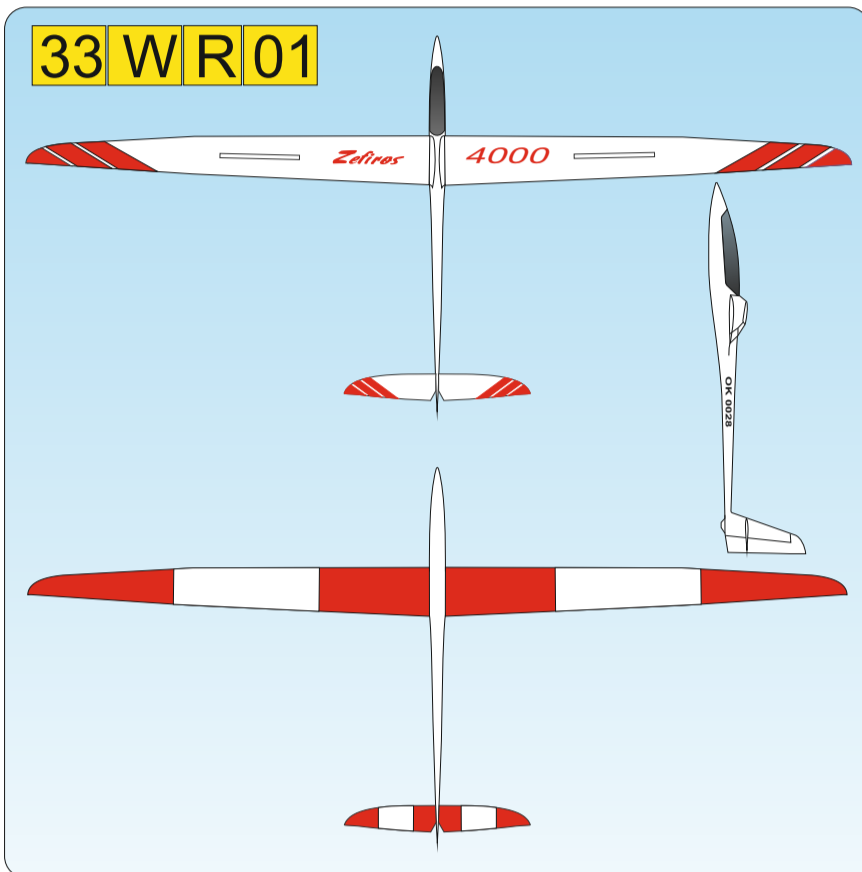

W	WHITE	P	PINK	F	Farblos-transparent Kohle/carbon natur
	Ral 9003		Ral 4006		
Y	YELLOW	LB	LIGHT BLUE		
	Ral 1003		Ral 5015		
O	ORANGE	DB	DARK BLUE		
	Ral 2009		Ral 5002		
R	RED	S	SCHWARZ		
	Ral 3020		Ral 9017		