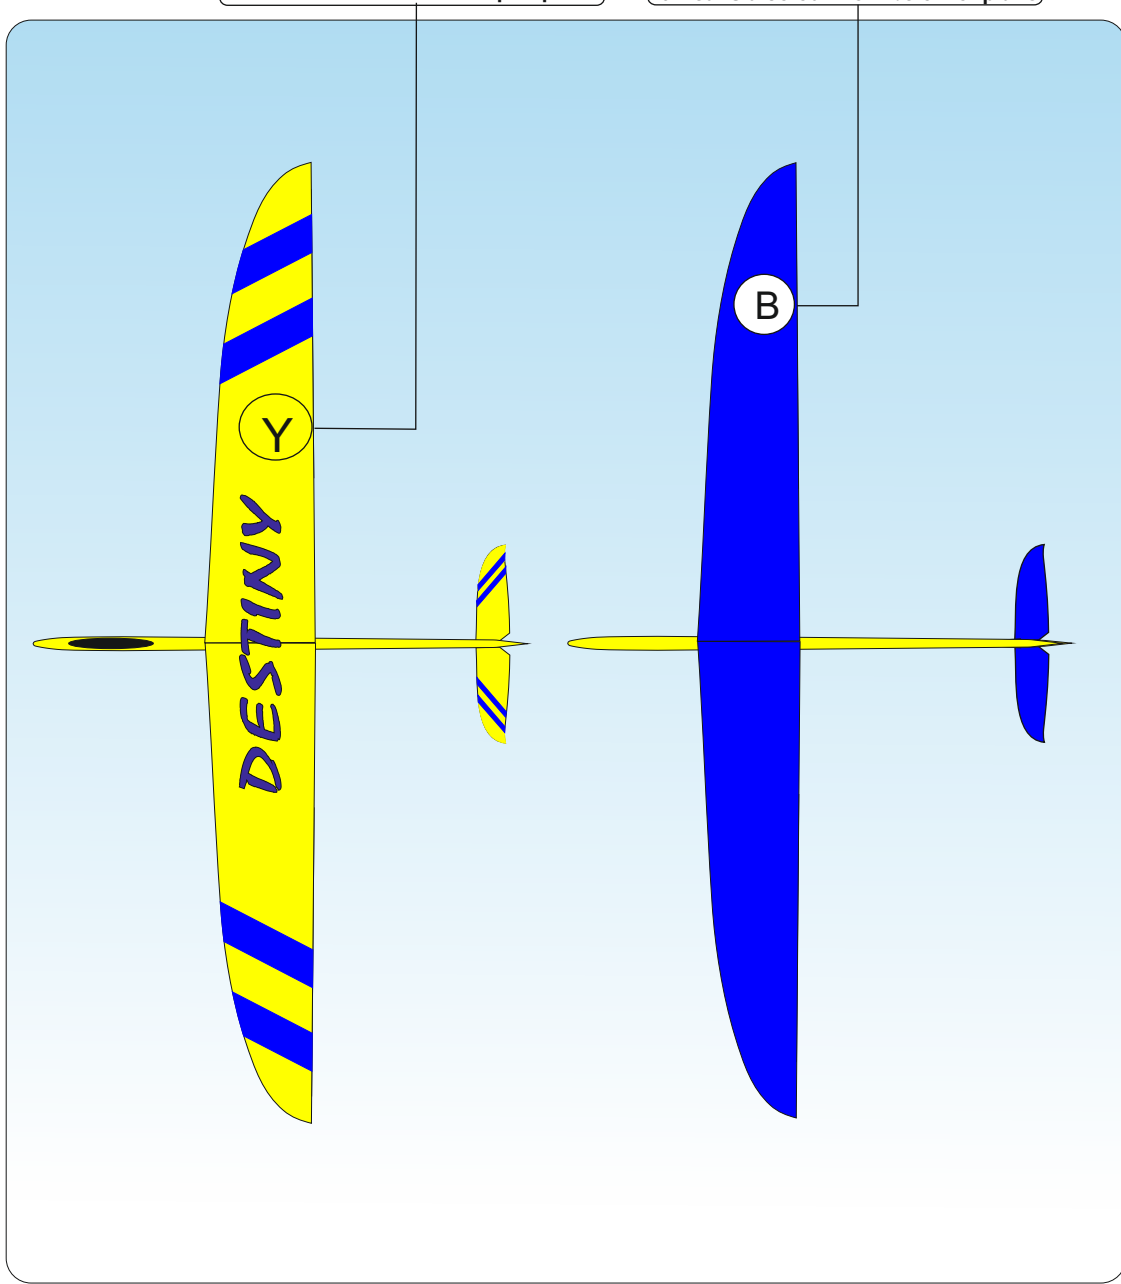

<b>W</b>	WHITE Ral 9003
<b>Y</b>	YELLOW Ral 1003
<b>O</b>	ORANGE Ral 2009
<b>R</b>	RED Ral 3020

<b>P</b>	PINK Ral 4006
<b>LB</b>	LIGHT BLUE Ral 5015
<b>DB</b>	DARK BLUE Ral 5002
<b>S</b>	SCHWARZ Ral 9017

148 Y B

Vyjadřuje barevné provedení  
It means a coloured design

Vyjadřuje barvu vrchu  
It means a colour on the top of plane

Vyjadřuje barvu spodku  
It means a colour from below of plane

Vážení zákazníci, zde jsou základní barevná provedení modelu, která jsou započítána v ceně.  
Váš barevný návrh vám připravíme za příplatek.