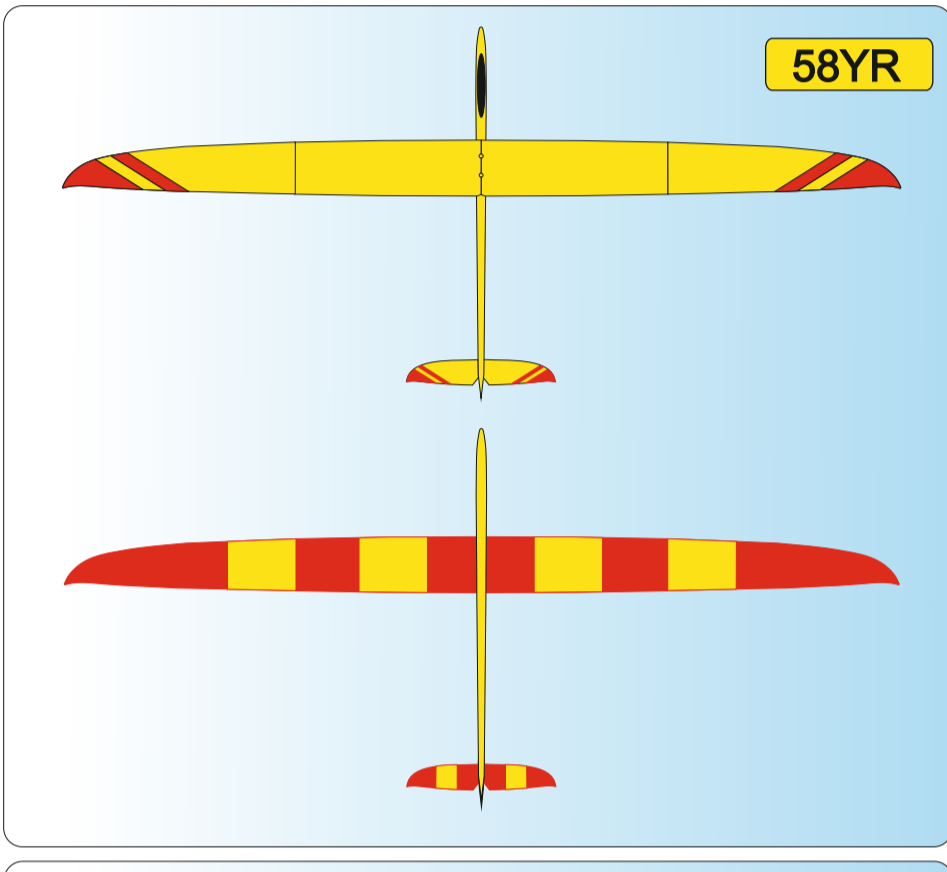

W	WHITE Ral 9003
Y	YELLOW Ral 1003
O	ORANGE Ral 2009
R	RED Ral 3020

P	PINK Ral 4006
LB	LIGHT BLUE Ral 5015
DB	DARK BLUE Ral 5002
S	SCHWARZ Ral 9017

51WR

Vyjadřuje barevné provedení
It means a coloured design

Vyjadřuje barvu vrchu
It means a colour on the top of plane

Vyjadřuje barvu spodku
It means a colour from below of plane

Vážení zákazníci, zde jsou základní barevná provedení modelu, která jsou započítána v ceně.