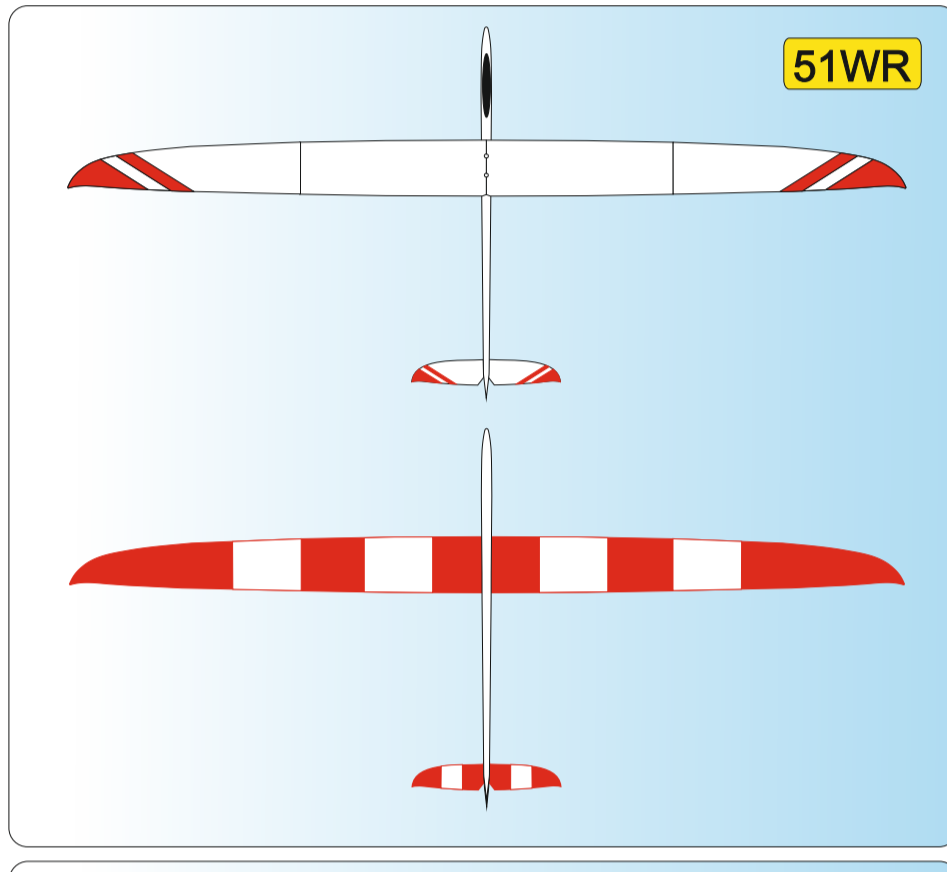

W	WHITE Ral 9003
Y	YELLOW Ral 1003
O	ORANGE Ral 2009
R	RED Ral 3020

P	PINK Ral 4006
LB	LIGHT BLUE Ral 5015
DB	DARK BLUE Ral 5002
S	SCHWARZ Ral 9017

51WR

Vyjadřuje barevné provedení
It means a coloured design

Vyjadřuje barvu vrchu
It means a colour on the top of plane

Vyjadřuje barvu spodku
It means a colour from below of plane

Vážení zákazníci, zde jsou základní barevná provedení modelu, která jsou započítána v ceně.