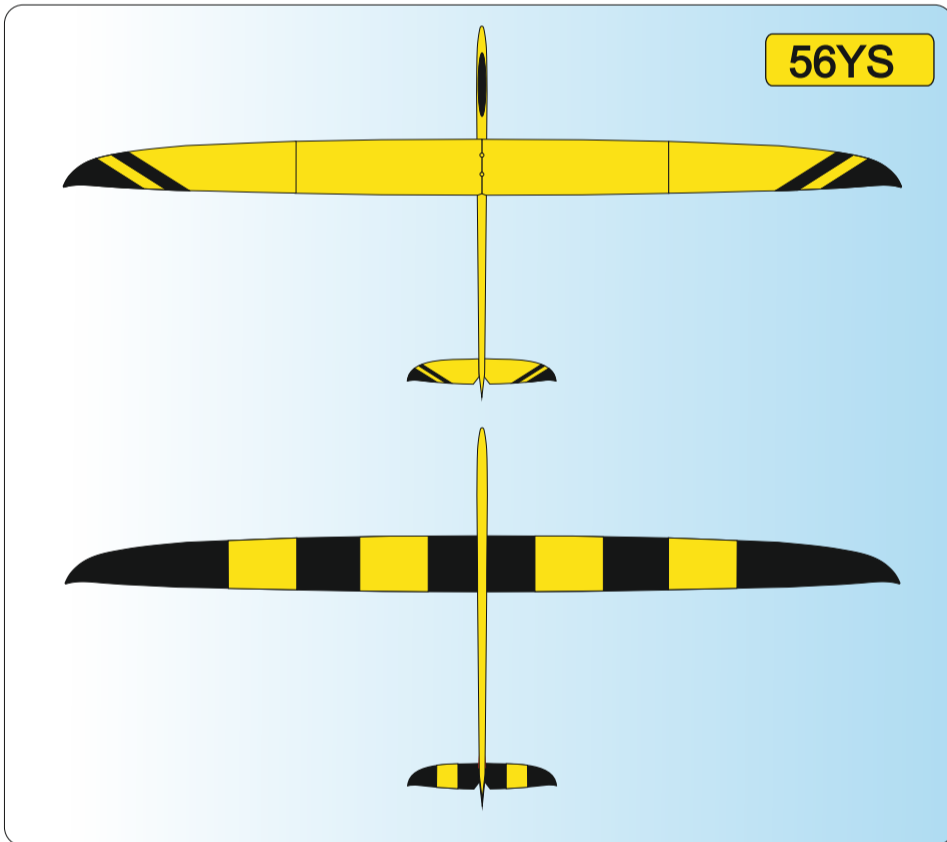

W	WHITE Ral 9003
Y	YELLOW Ral 1003
O	ORANGE Ral 2009
R	RED Ral 3020

P	PINK Ral 4006
LB	LIGHT BLUE Ral 5015
DB	DARK BLUE Ral 5002
S	SCHWARZ Ral 9017

51WR

Vyjadřuje barevné provedení
It means a coloured design

Vyjadřuje barvu vrchu
It means a colour on the top of plane

Vyjadřuje barvu spodku
It means a colour from below of plane

Vážení zákazníci, zde jsou základní barevná provedení modelu, která jsou započítána v ceně.