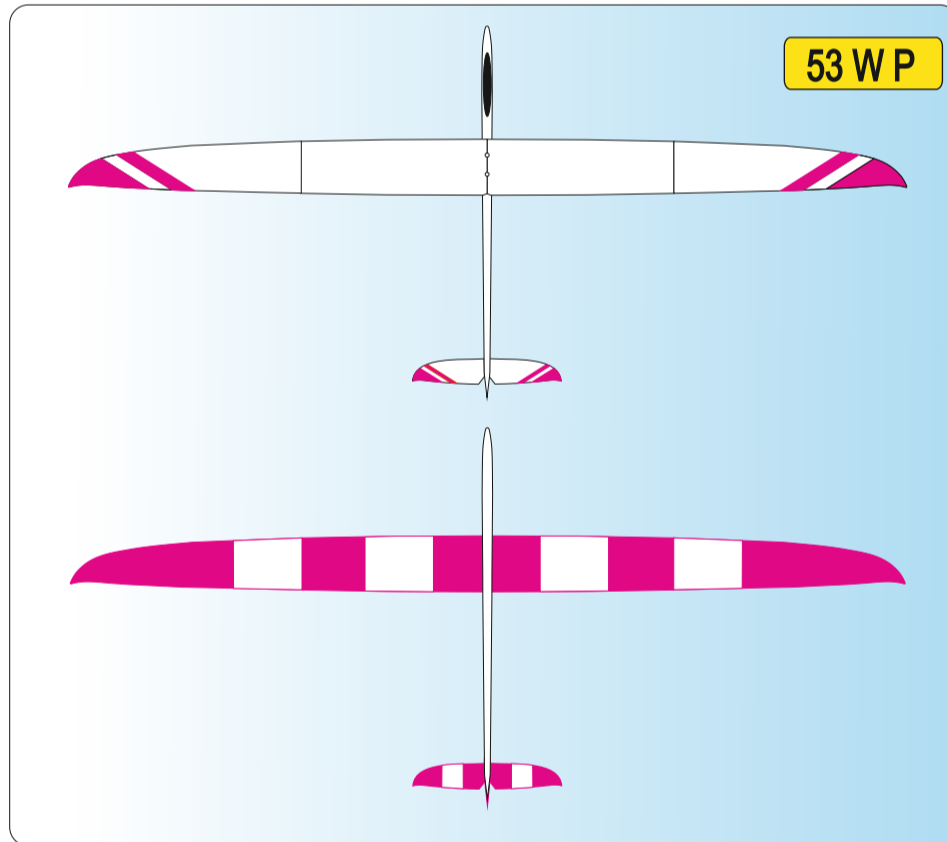

W	WHITE Ral 9003
Y	YELLOW Ral 1003
O	ORANGE Ral 2009
R	RED Ral 3020

P	PINK Ral 4006
LB	LIGHT BLUE Ral 5015
DB	DARK BLUE Ral 5002
S	SCHWARZ Ral 9017

51WR

Vyjadřuje barevné provedení
It means a coloured design

Vyjadřuje barvu vrchu
It means a colour on the top of plane

Vyjadřuje barvu spodku
It means a colour from below of plane

Vážení zákazníci, zde jsou základní barevná provedení modelu, která jsou započítána v ceně.