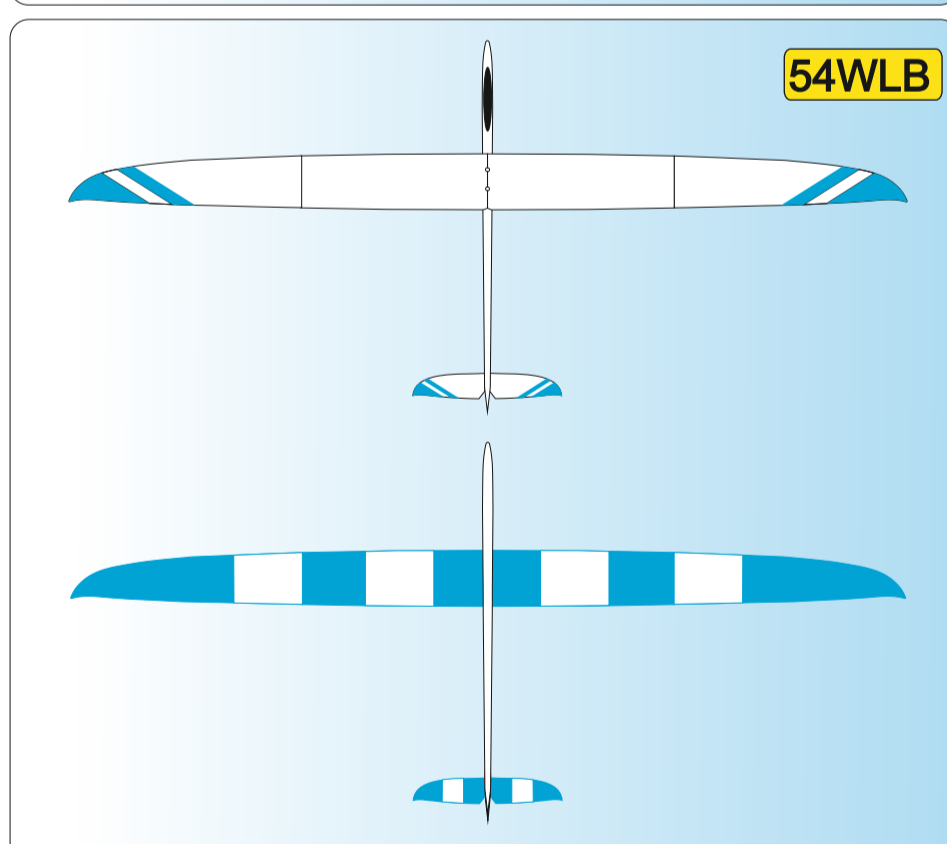

W	WHITE Ral 9003
Y	YELLOW Ral 1003
O	ORANGE Ral 2009
R	RED Ral 3020

P	PINK Ral 4006
LB	LIGHT BLUE Ral 5015
DB	DARK BLUE Ral 5002
S	SCHWARZ Ral 9017

51WR

Vyjadřuje barevné provedení
It means a coloured design

Vyjadřuje barvu vrchu
It means a colour on the top of plane

Vyjadřuje barvu spodku
It means a colour from below of plane

Vážení zákazníci, zde jsou základní barevná provedení modelu, která jsou započítána v ceně.