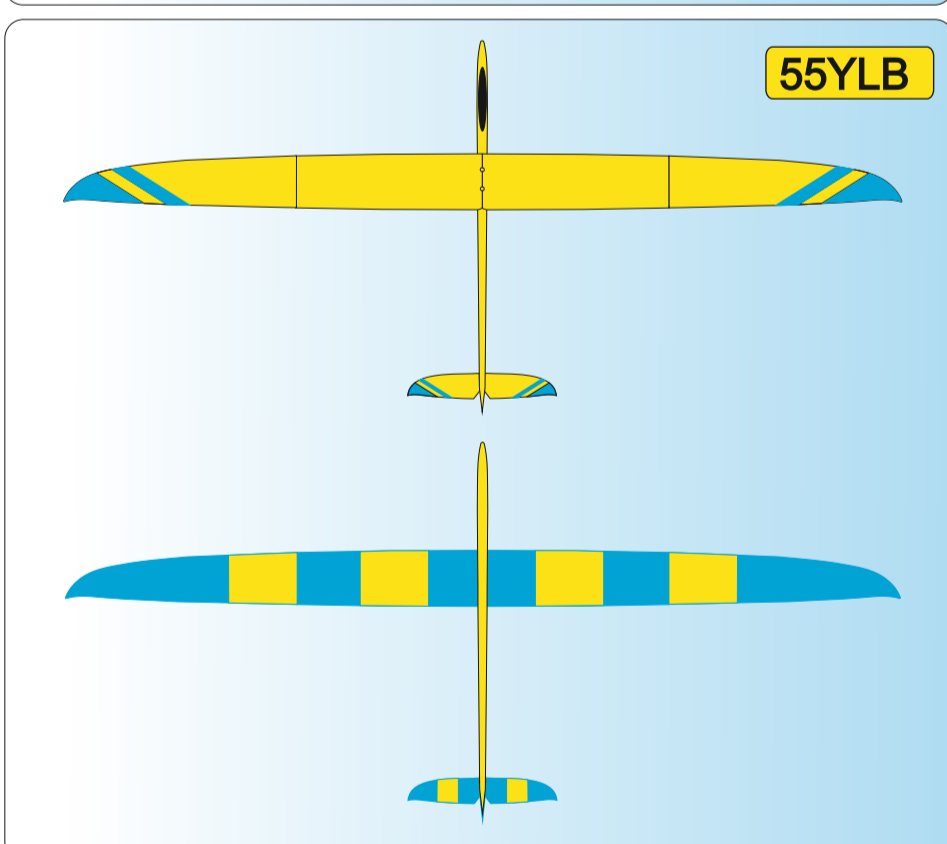

W	WHITE Ral 9003
Y	YELLOW Ral 1003
O	ORANGE Ral 2009
R	RED Ral 3020

P	PINK Ral 4006
LB	LIGHT BLUE Ral 5015
DB	DARK BLUE Ral 5002
S	SCHWARZ Ral 9017

51WR

Vyjadřuje barevné provedení
It means a coloured design

Vyjadřuje barvu vrchu
It means a colour on the top of plane

Vyjadřuje barvu spodku
It means a colour from below of plane

Vážení zákazníci, zde jsou základní barevná provedení modelu, která jsou započítána v ceně.