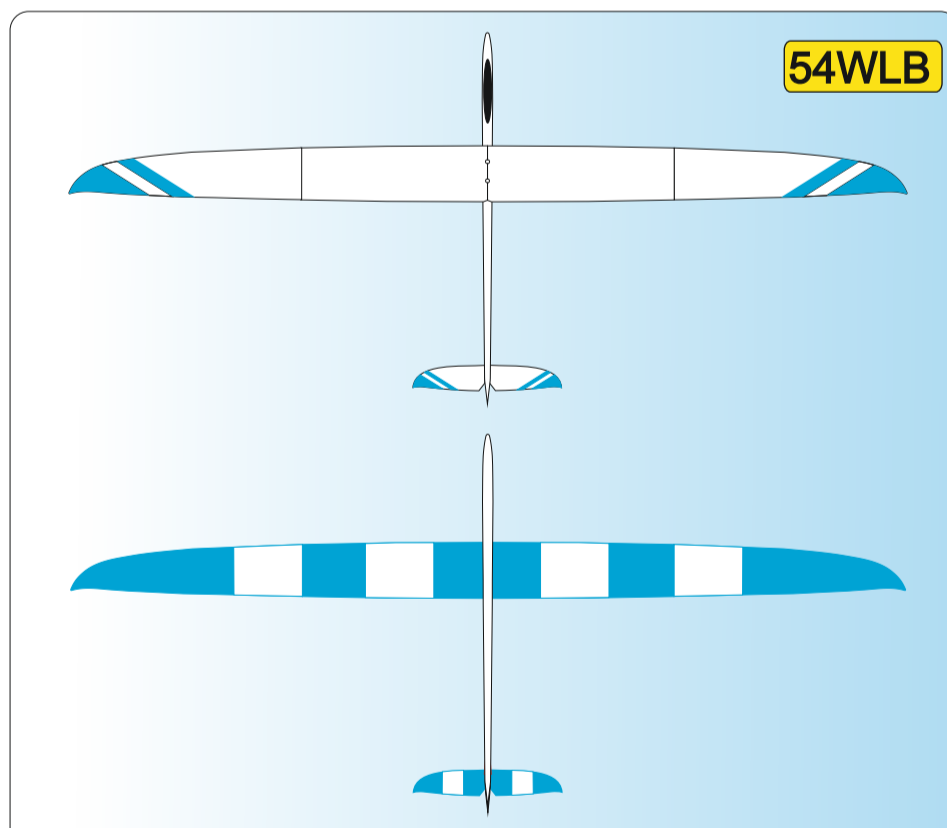

| | |
|----------|--------------------|
| W | WHITE Ral 9003 |
| Y | YELLOW Ral 1003 |
| O | ORANGE Ral 2009 |
| R | RED Ral 3020 |

| | |
|-----------|------------------------|
| P | PINK Ral 4006 |
| LB | LIGHT BLUE Ral 5015 |
| DB | DARK BLUE Ral 5002 |
| S | SCHWARZ Ral 9017 |

51WR

Vyjadřuje barevné provedení
It means a coloured design

Vyjadřuje barvu vrchu
It means a colour on the top of plane

Vyjadřuje barvu spodku
It means a colour from below of plane

Vážení zákazníci, zde jsou základní barevná provedení modelu, která jsou započítána v ceně.