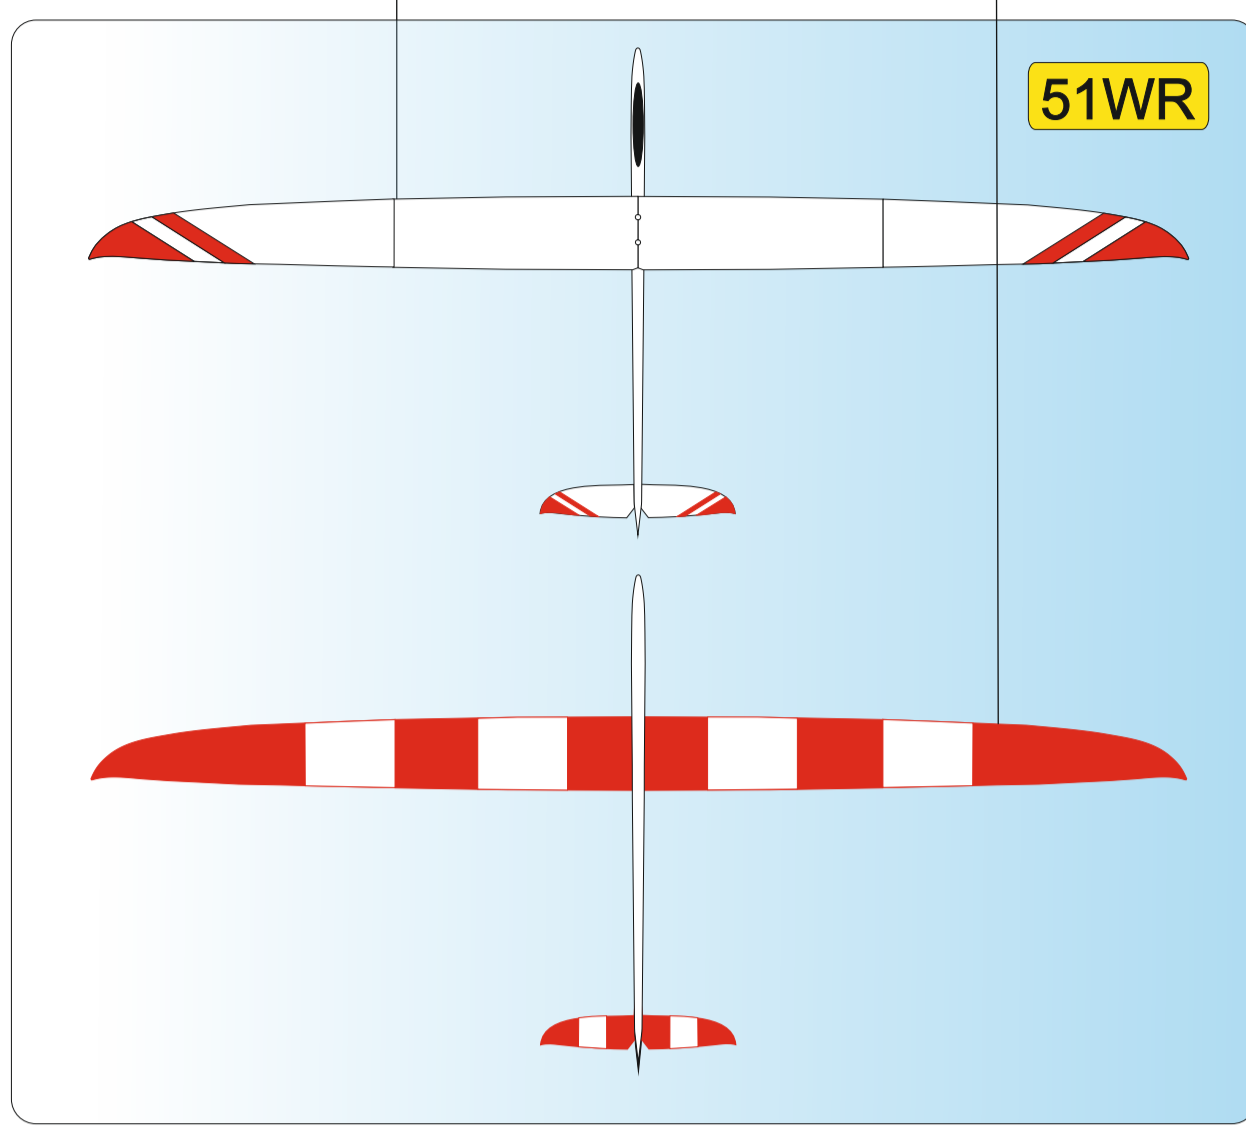

| | |
|----------|--------------------|
| W | WHITE Ral 9003 |
| Y | YELLOW Ral 1003 |
| O | ORANGE Ral 2009 |
| R | RED Ral 3020 |

| | |
|-----------|------------------------|
| P | PINK Ral 4006 |
| LB | LIGHT BLUE Ral 5015 |
| DB | DARK BLUE Ral 5002 |
| S | SCHWARZ Ral 9017 |

51WR

Vyjadřuje barevné provedení
It means a coloured design

Vyjadřuje barvu vrchu
It means a colour on the top of plane

Vyjadřuje barvu spodku
It means a colour from below of plane

Vážení zákazníci, zde jsou základní barevná provedení modelu, která jsou započítána v ceně.