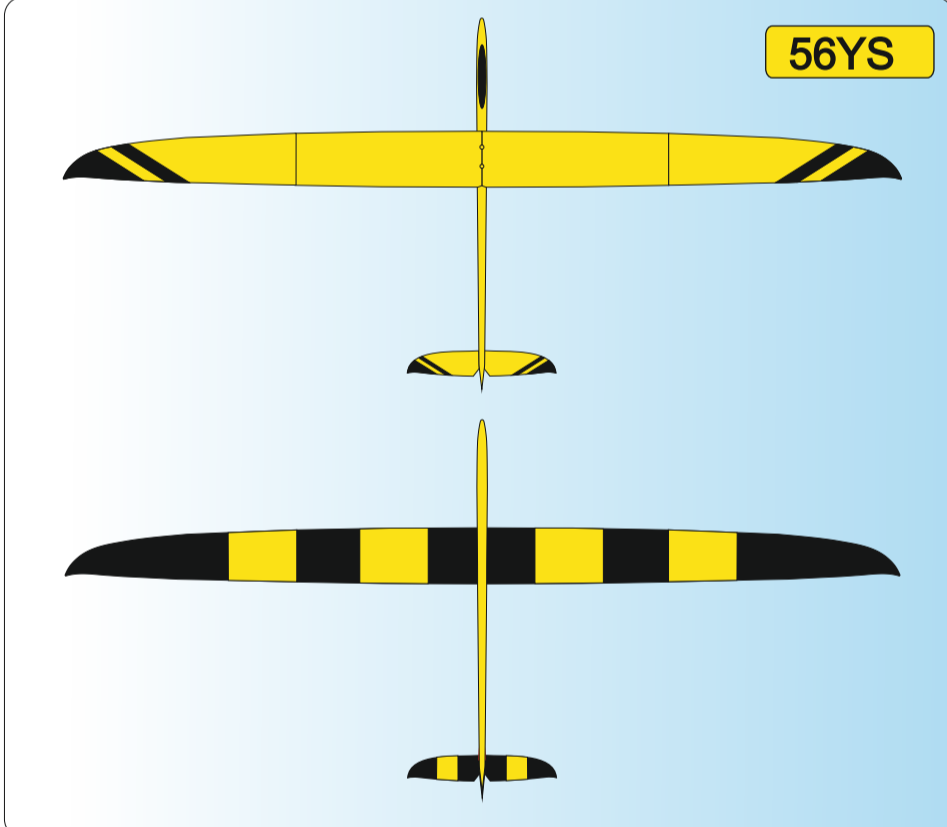

| | |
|----------|--------------------|
| W | WHITE Ral 9003 |
| Y | YELLOW Ral 1003 |
| O | ORANGE Ral 2009 |
| R | RED Ral 3020 |

| | |
|-----------|------------------------|
| P | PINK Ral 4006 |
| LB | LIGHT BLUE Ral 5015 |
| DB | DARK BLUE Ral 5002 |
| S | SCHWARZ Ral 9017 |

51WR

Vyjadřuje barevné provedení
It means a coloured design

Vyjadřuje barvu vrchu
It means a colour on the top of plane

Vyjadřuje barvu spodku
It means a colour from below of plane

Vážení zákazníci, zde jsou základní barevná provedení modelu, která jsou započítána v ceně.