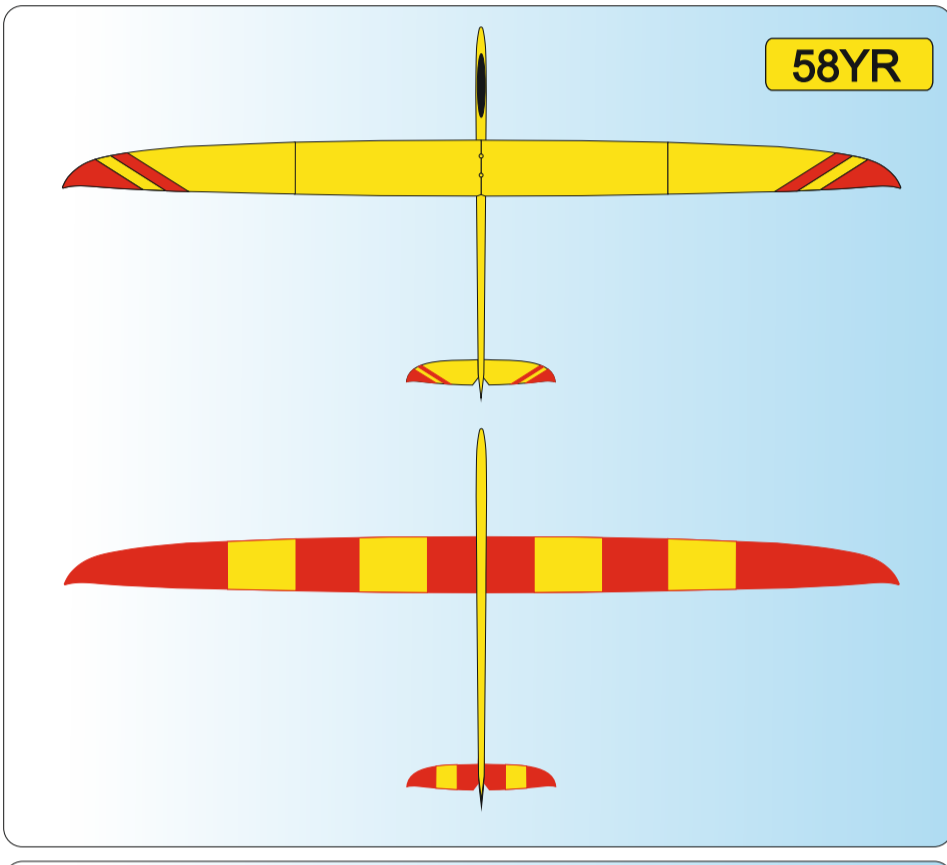

| | |
|----------|--------------------|
| W | WHITE Ral 9003 |
| Y | YELLOW Ral 1003 |
| O | ORANGE Ral 2009 |
| R | RED Ral 3020 |

| | |
|-----------|------------------------|
| P | PINK Ral 4006 |
| LB | LIGHT BLUE Ral 5015 |
| DB | DARK BLUE Ral 5002 |
| S | SCHWARZ Ral 9017 |

51WR

Vyjadřuje barevné provedení
It means a coloured design

Vyjadřuje barvu vrchu
It means a colour on the top of plane

Vyjadřuje barvu spodku
It means a colour from below of plane

Vážení zákazníci, zde jsou základní barevná provedení modelu, která jsou započítána v ceně.