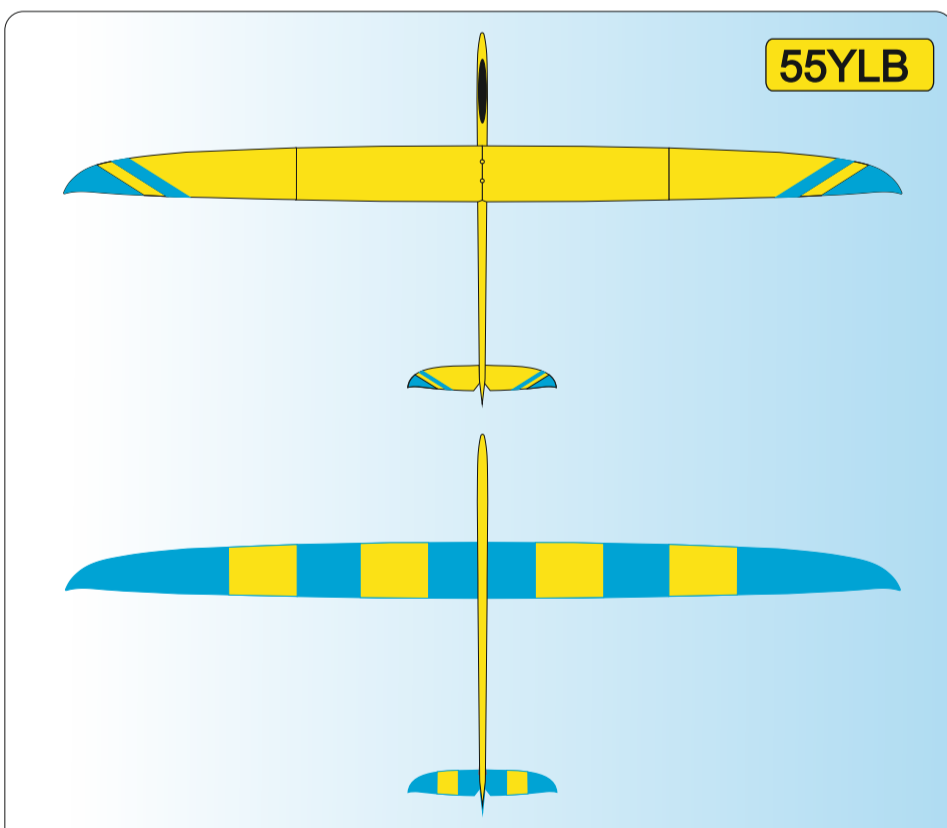

| | |
|----------|--------------------|
| W | WHITE Ral 9003 |
| Y | YELLOW Ral 1003 |
| O | ORANGE Ral 2009 |
| R | RED Ral 3020 |

| | |
|-----------|------------------------|
| P | PINK Ral 4006 |
| LB | LIGHT BLUE Ral 5015 |
| DB | DARK BLUE Ral 5002 |
| S | SCHWARZ Ral 9017 |

51WR

Vyjadřuje barevné provedení
It means a coloured design

Vyjadřuje barvu vrchu
It means a colour on the top of plane

Vyjadřuje barvu spodku
It means a colour from below of plane

Vážení zákazníci, zde jsou základní barevná provedení modelu, která jsou započítána v ceně.