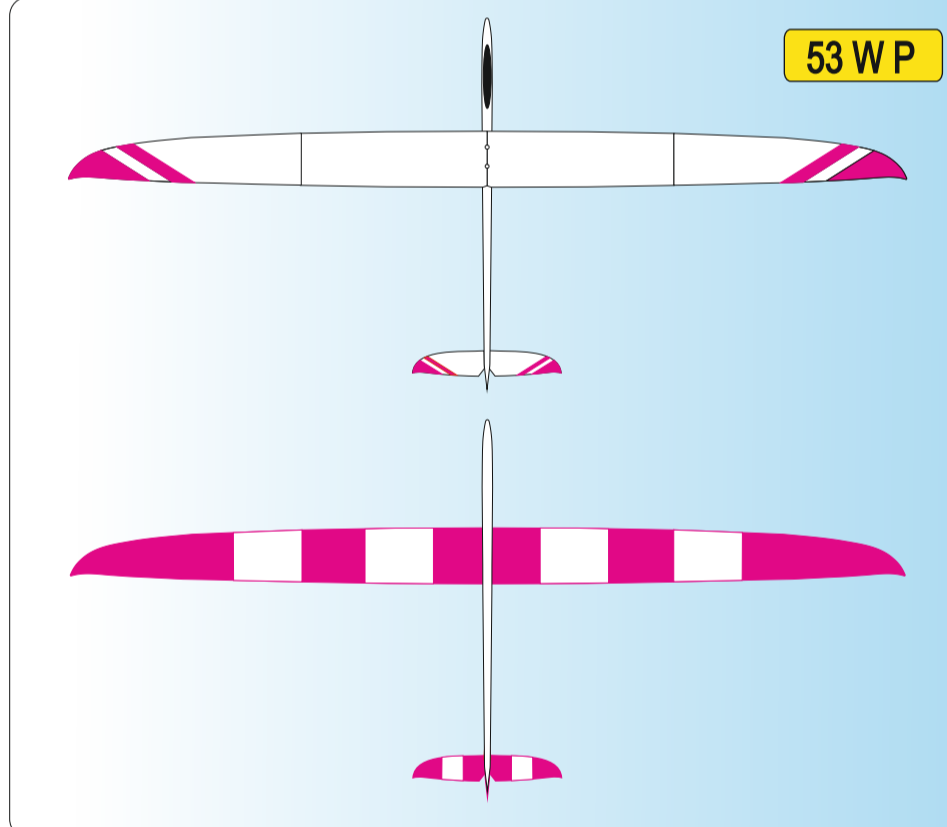

| | |
|----------|--------------------|
| W | WHITE Ral 9003 |
| Y | YELLOW Ral 1003 |
| O | ORANGE Ral 2009 |
| R | RED Ral 3020 |

| | |
|-----------|------------------------|
| P | PINK Ral 4006 |
| LB | LIGHT BLUE Ral 5015 |
| DB | DARK BLUE Ral 5002 |
| S | SCHWARZ Ral 9017 |

51WR

Vyjadřuje barevné provedení
It means a coloured design

Vyjadřuje barvu vrchu
It means a colour on the top of plane

Vyjadřuje barvu spodku
It means a colour from below of plane

Vážení zákazníci, zde jsou základní barevná provedení modelu, která jsou započítána v ceně.