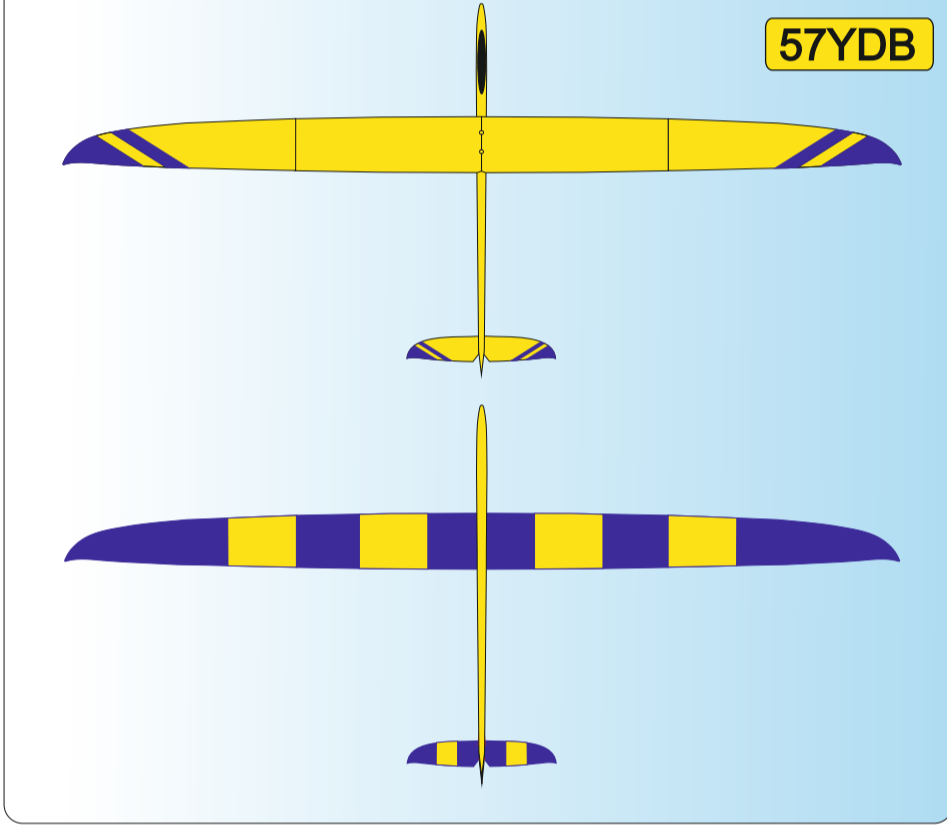

| | |
|----------|--------------------|
| W | WHITE Ral 9003 |
| Y | YELLOW Ral 1003 |
| O | ORANGE Ral 2009 |
| R | RED Ral 3020 |

| | |
|-----------|------------------------|
| P | PINK Ral 4006 |
| LB | LIGHT BLUE Ral 5015 |
| DB | DARK BLUE Ral 5002 |
| S | SCHWARZ Ral 9017 |

51WR

Vyjadřuje barevné provedení
It means a coloured design

Vyjadřuje barvu vrchu
It means a colour on the top of plane

Vyjadřuje barvu spodku
It means a colour from below of plane

Vážení zákazníci, zde jsou základní barevná provedení modelu, která jsou započítána v ceně.