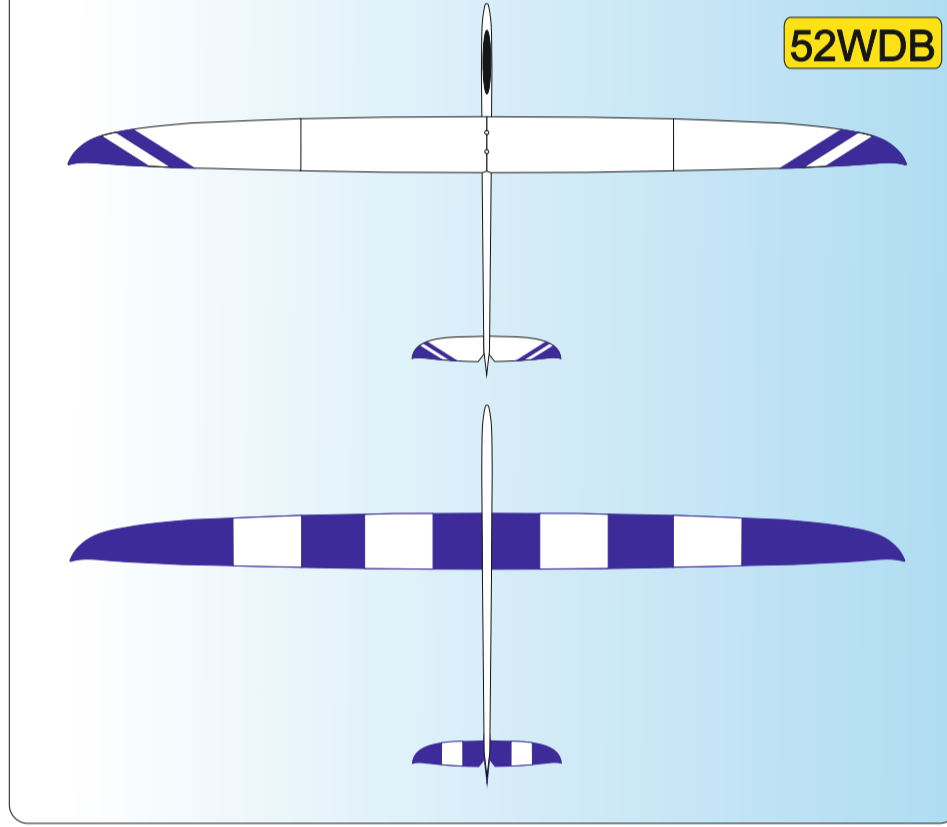

| | |
|----------|--------------------|
| W | WHITE Ral 9003 |
| Y | YELLOW Ral 1003 |
| O | ORANGE Ral 2009 |
| R | RED Ral 3020 |

| | |
|-----------|------------------------|
| P | PINK Ral 4006 |
| LB | LIGHT BLUE Ral 5015 |
| DB | DARK BLUE Ral 5002 |
| S | SCHWARZ Ral 9017 |

51WR

Vyjadřuje barevné provedení
It means a coloured design

Vyjadřuje barvu vrchu
It means a colour on the top of plane

Vyjadřuje barvu spodku
It means a colour from below of plane

Vážení zákazníci, zde jsou základní barevná provedení modelu, která jsou započítána v ceně.