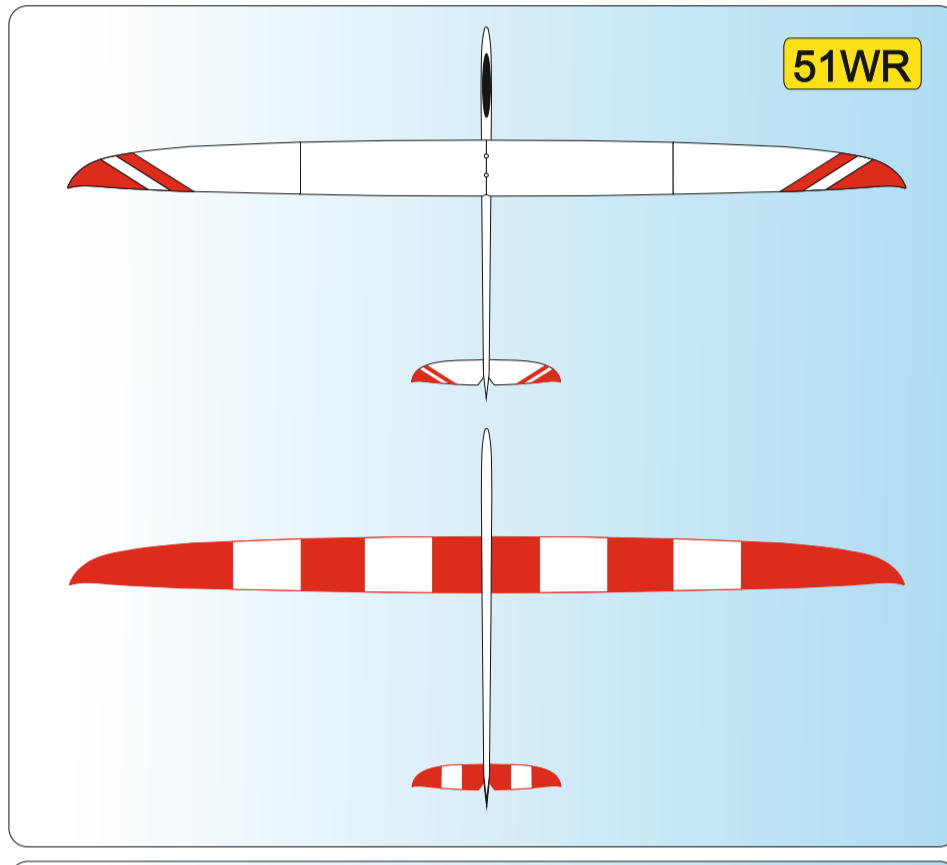

| | |
|----------|--------------------|
| W | WHITE Ral 9003 |
| Y | YELLOW Ral 1003 |
| O | ORANGE Ral 2009 |
| R | RED Ral 3020 |

| | |
|-----------|------------------------|
| P | PINK Ral 4006 |
| LB | LIGHT BLUE Ral 5015 |
| DB | DARK BLUE Ral 5002 |
| S | SCHWARZ Ral 9017 |

51WR

Vyjadřuje barevné provedení
It means a coloured design

Vyjadřuje barvu vrchu
It means a colour on the top of plane

Vyjadřuje barvu spodku
It means a colour from below of plane

Vážení zákazníci, zde jsou základní barevná provedení modelu, která jsou započítána v ceně.