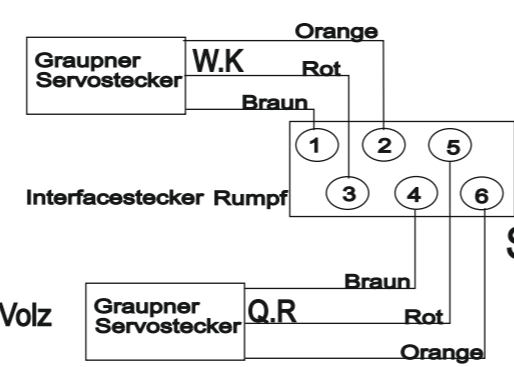

Stellen  
Q.R W.K  
9,5 9,5  
6 6

Stellen  
W.K Q.R  
1,5mm 1,5mm  
2mm 2mm

## Kabelbaum

Servo HS 5125

Graupner	Braun	Schwarz
	Rot	Rot
	Orange	Weiss

## Stecker MPX 6 POLL