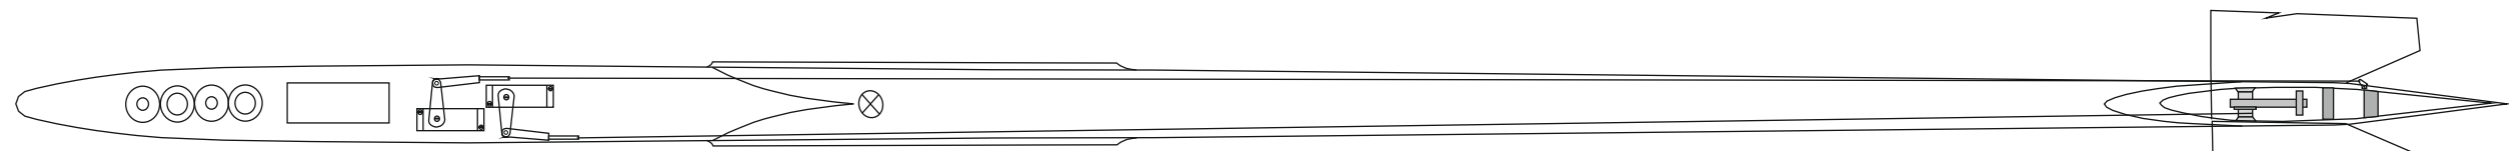

Stellen  
Q.R W.K  
9,5 9,5  
6 6

Stellen  
W.K Q.R  
1,5mm 1,5mm  
2mm 2mm

## Kabelbaum

Servo HS 5125

Graupner	Braun	Schwarz
	Rot	Rot
	Orange	Weiss