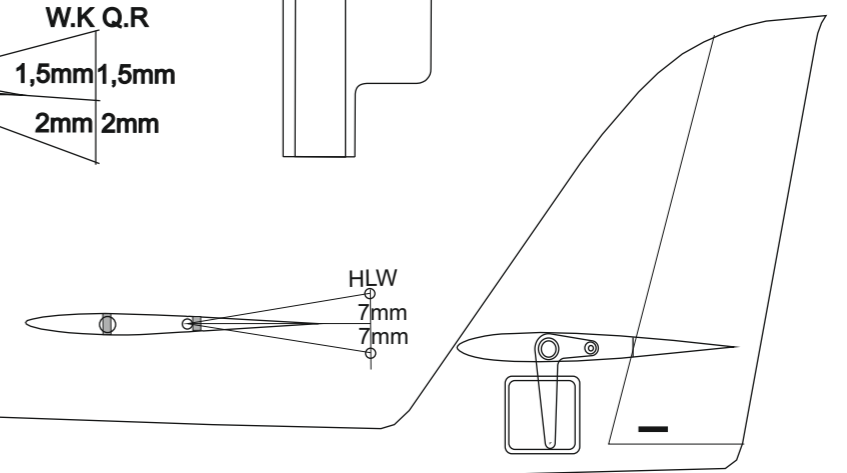

Stellen  
Q.R W.K  
9,5 9,5  
6 6

Stellen  
W.K Q.R  
1,5mm 1,5mm  
2mm 2mm

## Kabelbaum

Servo HS 5125

Graupner	Braun	Schwarz
	Rot	Rot
	Orange	Weiss