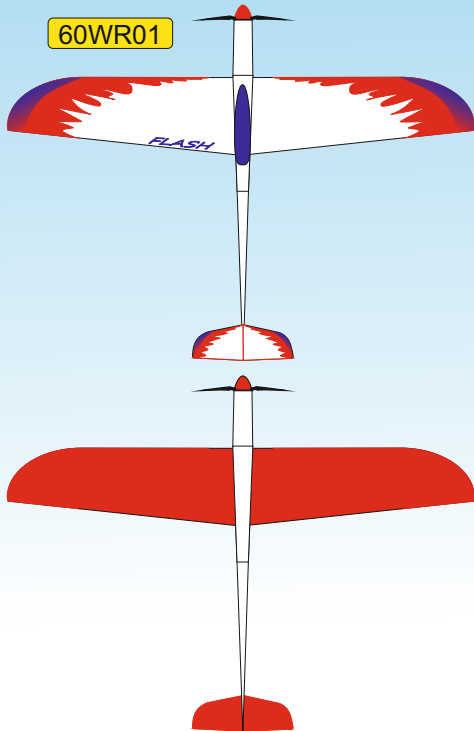

W WHITE
Ral 9003

P PINK
Ral 4006

Y YELLOW
Ral 1003

LB LIGHT BLUE
Ral 5015

O ORANGE
Ral 2009

DB DARK BLUE
Ral 5002

R RED
Ral 3020

S SCHWARZ
Ral 9017

Vyjadřuje barevné provedení
It means a coloured design

Vyjadřuje barvu spodku
It means a colour from below of plane

Vyjadřuje barvu vrchu
It means a colour on the top of plane

Označuje název modelu
It is a name of plane

53 G R 10

60WR01

60WR02

60WLB03

60YS04

60YLB05

60YR06