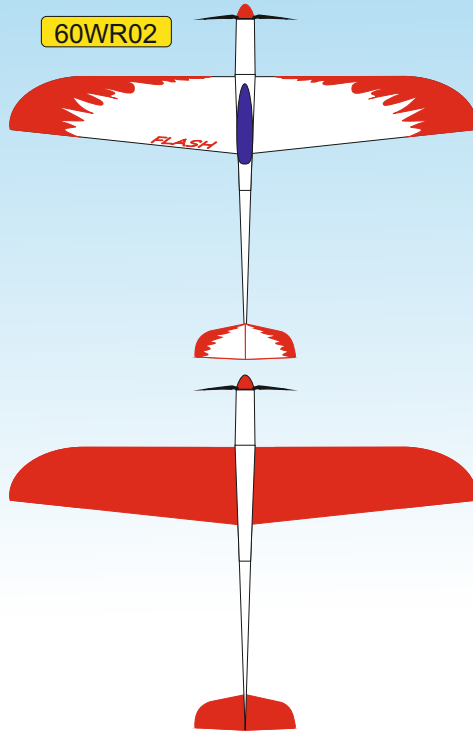

W WHITE
Ral 9003

P PINK
Ral 4006

Y YELLOW
Ral 1003

LB LIGHT BLUE
Ral 5015

O ORANGE
Ral 2009

DB DARK BLUE
Ral 5002

R RED
Ral 3020

S SCHWARZ
Ral 9017

Vyjadřuje barevné provedení
It means a coloured design

Vyjadřuje barvu spodku
It means a colour from below of plane

Vyjadřuje barvu vrchu
It means a colour on the top of plane

Označuje název modelu
It is a name of plane

53 G R 10

60WR01

60WR02

60WLB03

60YS04

60YLB05

60YR06