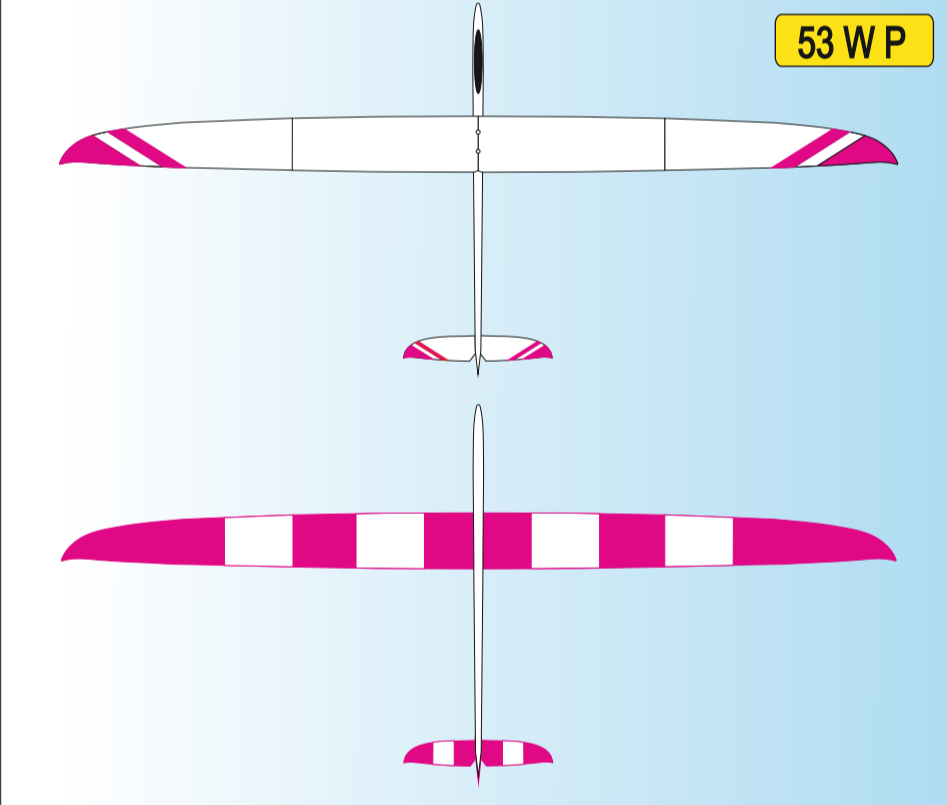

W	WHITE Ral 9003
Y	YELLOW Ral 1003
O	ORANGE Ral 2009
R	RED Ral 3020

P	PINK Ral 4006
LB	LIGHT BLUE Ral 5015
DB	DARK BLUE Ral 5002
S	SCHWARZ Ral 9017

51WR

Vyjadřuje barevné provedení
It means a coloured design

Vyjadřuje barvu vrchu
It means a colour on the top of plane

Vyjadřuje barvu spodku
It means a colour from below of plane

Vážení zákazníci, zde jsou základní barevná provedení modelu, která jsou započítána v ceně.
Váš barevný návrh vám připravíme za příplatek.
Sehr geehrte Kunden, hier sind die Grundfarbe Version des Modells, die im Preis enthalten sind.
Ihre Farbe wird einen Vorschlag für einen Aufpreis vorzubereiten.