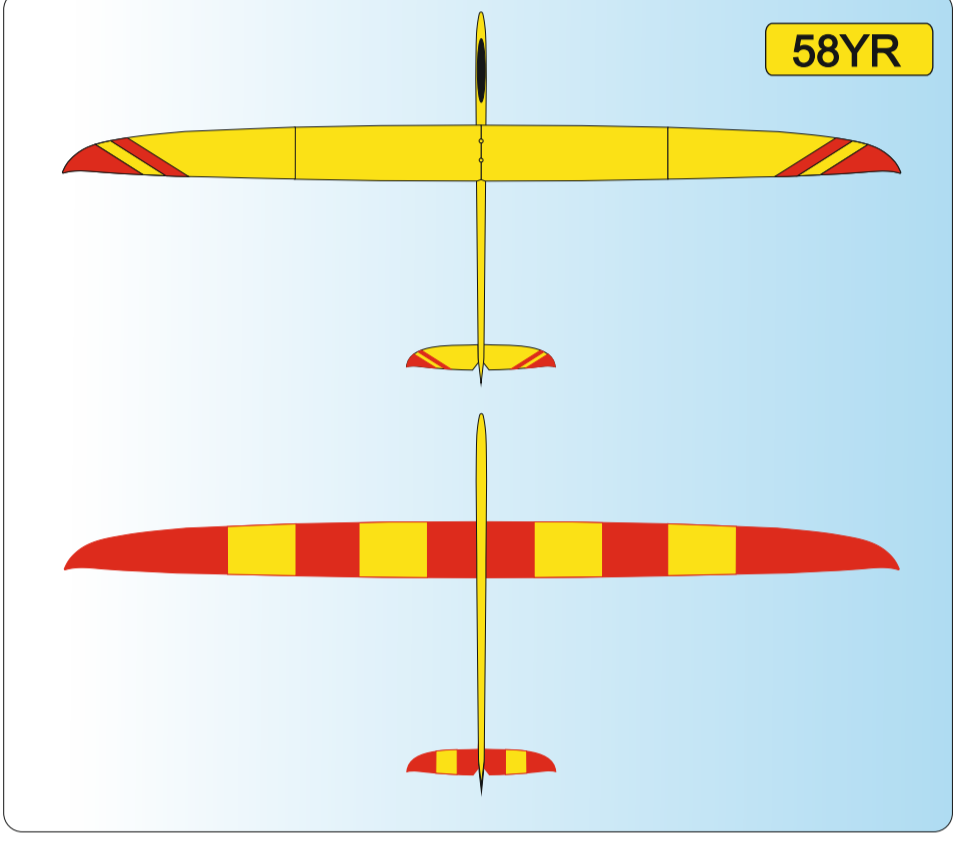

W	WHITE Ral 9003
Y	YELLOW Ral 1003
O	ORANGE Ral 2009
R	RED Ral 3020

P	PINK Ral 4006
LB	LIGHT BLUE Ral 5015
DB	DARK BLUE Ral 5002
S	SCHWARZ Ral 9017

51WR

Vyjadřuje barevné provedení
It means a coloured design

Vyjadřuje barvu vrchu
It means a colour on the top of plane

Vyjadřuje barvu spodku
It means a colour from below of plane

Vážení zákazníci, zde jsou základní barevná provedení modelu, která jsou započítána v ceně.
Váš barevný návrh vám připravíme za příplatek.
Sehr geehrte Kunden, hier sind die Grundfarbe Version des Modells, die im Preis enthalten sind.
Ihre Farbe wird einen Vorschlag für einen Aufpreis vorzubereiten.