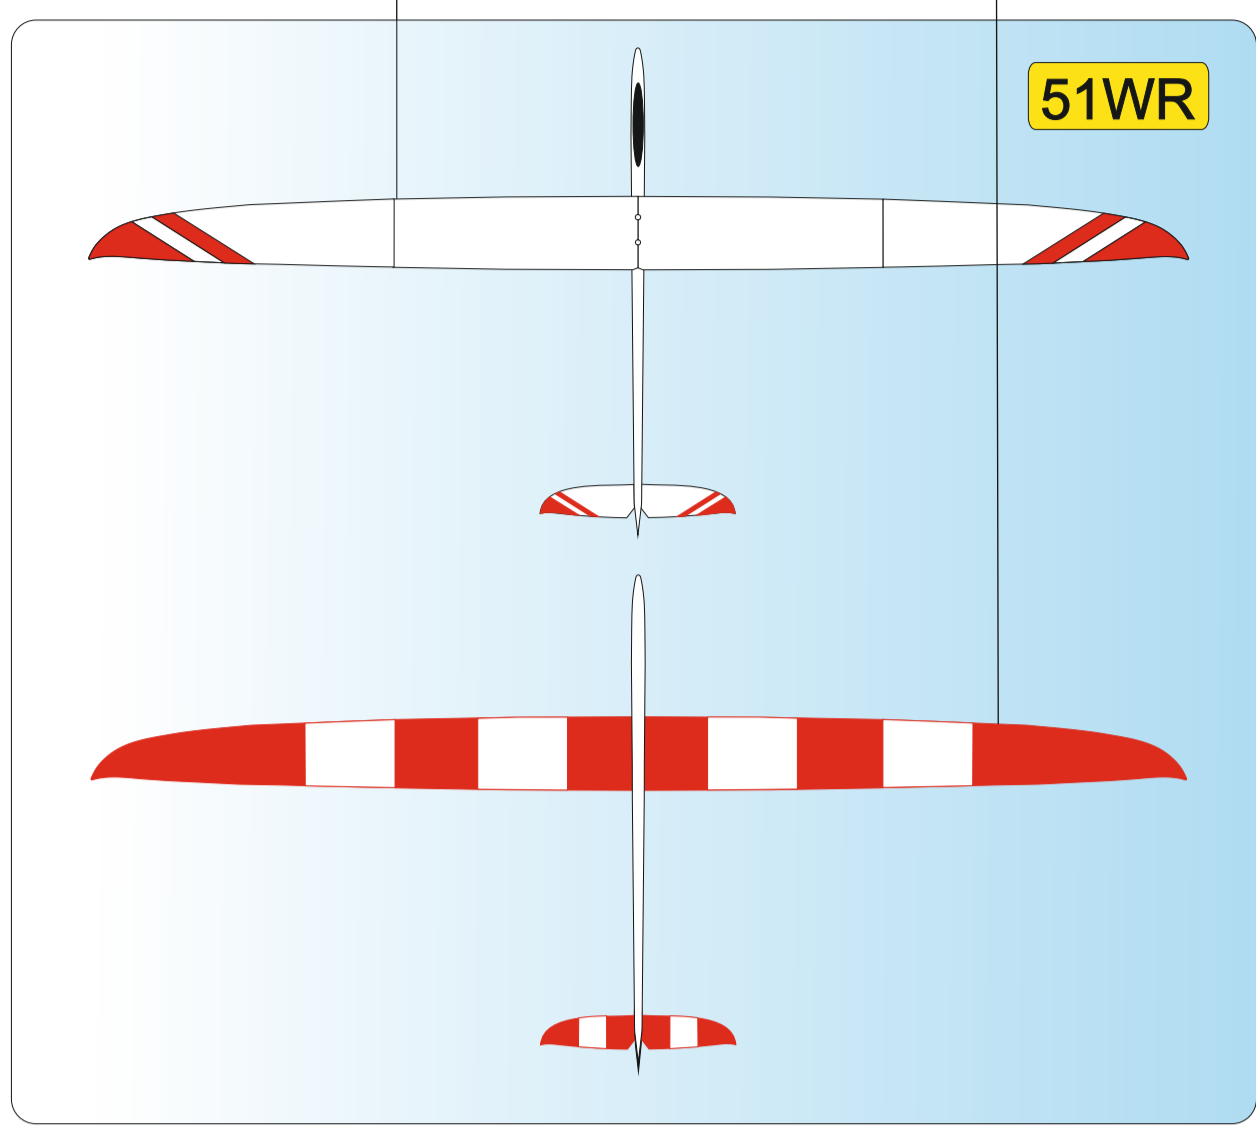

W	WHITE Ral 9003
Y	YELLOW Ral 1003
O	ORANGE Ral 2009
R	RED Ral 3020

P	PINK Ral 4006
LB	LIGHT BLUE Ral 5015
DB	DARK BLUE Ral 5002
S	SCHWARZ Ral 9017

51WR

Vyjadřuje barevné provedení
It means a coloured design

Vyjadřuje barvu vrchu
It means a colour on the top of plane

Vyjadřuje barvu spodku
It means a colour from below of plane

Vážení zákazníci, zde jsou základní barevná provedení modelu, která jsou započítána v ceně.
Váš barevný návrh vám připravíme za příplatek.
Sehr geehrte Kunden, hier sind die Grundfarbe Version des Modells, die im Preis enthalten sind.
Ihre Farbe wird einen Vorschlag für einen Aufpreis vorzubereiten.