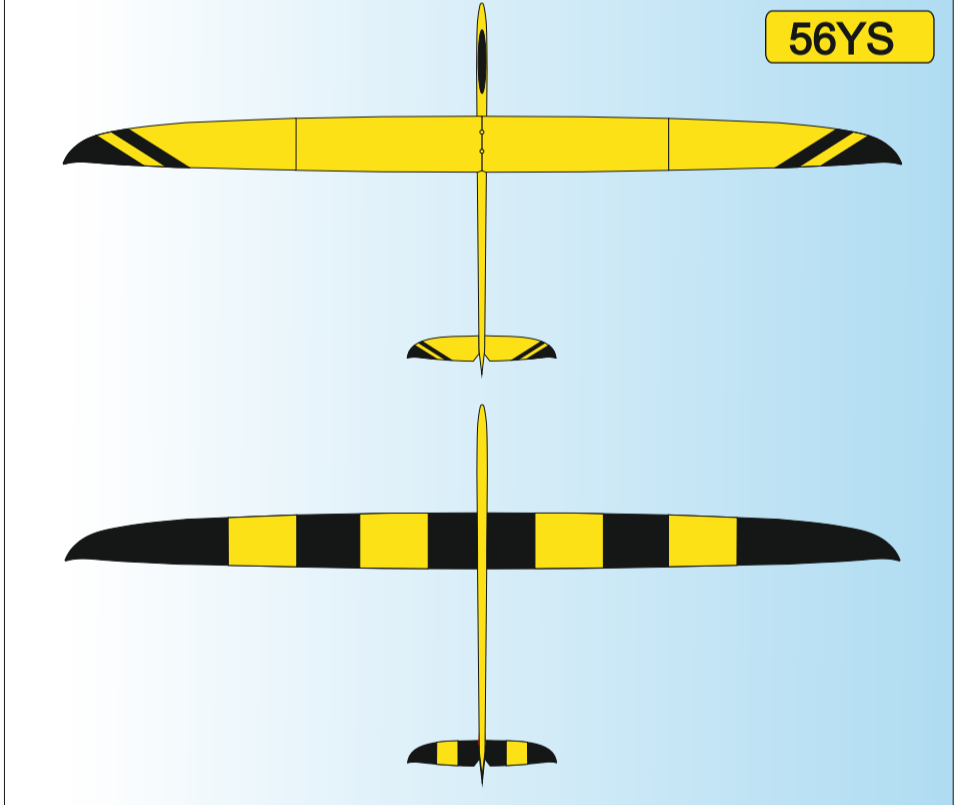

W	WHITE Ral 9003
Y	YELLOW Ral 1003
O	ORANGE Ral 2009
R	RED Ral 3020

P	PINK Ral 4006
LB	LIGHT BLUE Ral 5015
DB	DARK BLUE Ral 5002
S	SCHWARZ Ral 9017

51WR

Vyjadřuje barevné provedení
It means a coloured design

Vyjadřuje barvu vrchu
It means a colour on the top of plane

Vyjadřuje barvu spodku
It means a colour from below of plane

Vážení zákazníci, zde jsou základní barevná provedení modelu, která jsou započítána v ceně.
Váš barevný návrh vám připravíme za příplatek.
Sehr geehrte Kunden, hier sind die Grundfarbe Version des Modells, die im Preis enthalten sind.
Ihre Farbe wird einen Vorschlag für einen Aufpreis vorzubereiten.