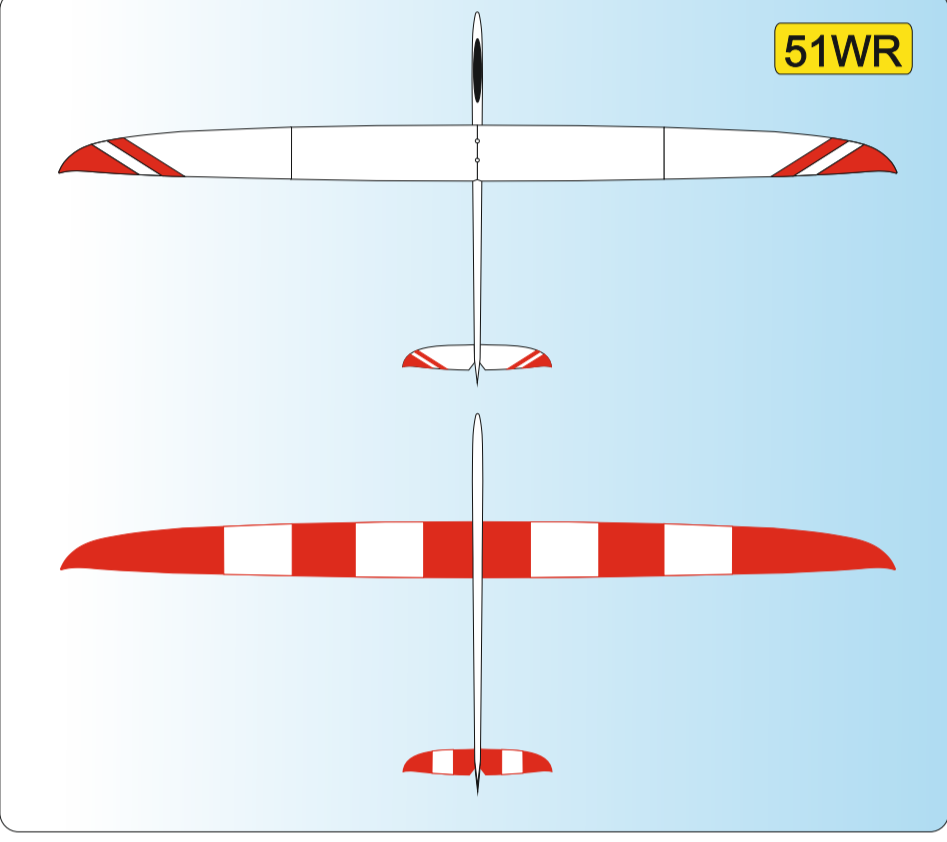

W	WHITE Ral 9003
Y	YELLOW Ral 1003
O	ORANGE Ral 2009
R	RED Ral 3020

P	PINK Ral 4006
LB	LIGHT BLUE Ral 5015
DB	DARK BLUE Ral 5002
S	SCHWARZ Ral 9017

51WR

Vyjadřuje barevné provedení
It means a coloured design

Vyjadřuje barvu vrchu
It means a colour on the top of plane

Vyjadřuje barvu spodku
It means a colour from below of plane

Vážení zákazníci, zde jsou základní barevná provedení modelu, která jsou započítána v ceně.
Váš barevný návrh vám připravíme za příplatek.
Sehr geehrte Kunden, hier sind die Grundfarbe Version des Modells, die im Preis enthalten sind.
Ihre Farbe wird einen Vorschlag für einen Aufpreis vorzubereiten.