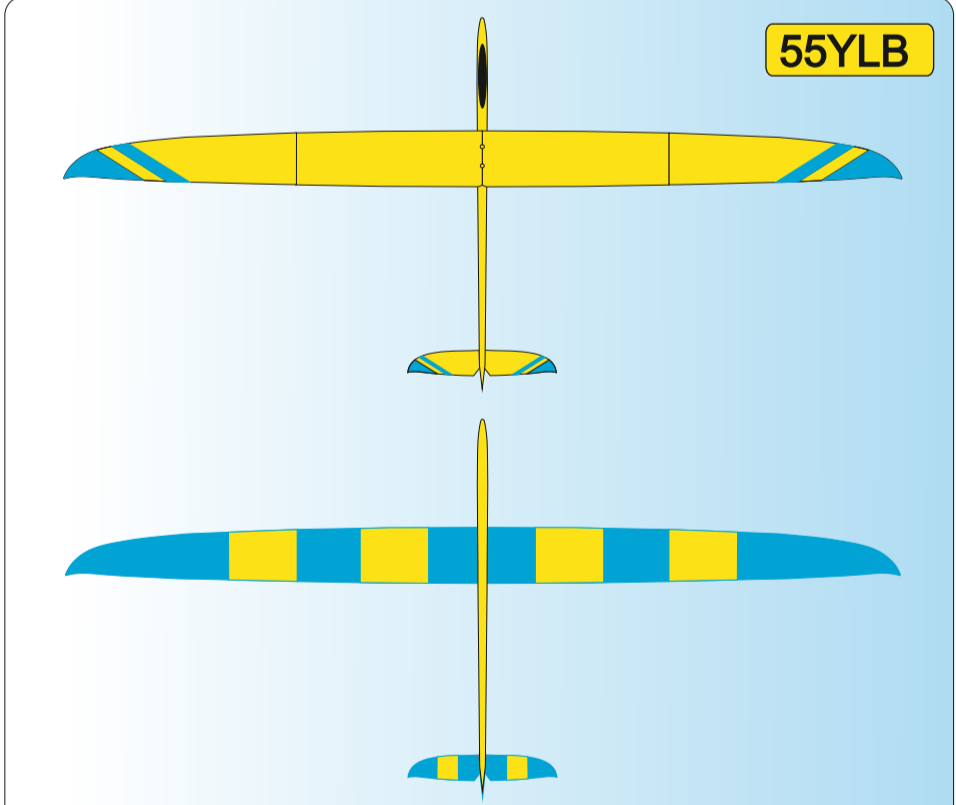

W	WHITE Ral 9003
Y	YELLOW Ral 1003
O	ORANGE Ral 2009
R	RED Ral 3020

P	PINK Ral 4006
LB	LIGHT BLUE Ral 5015
DB	DARK BLUE Ral 5002
S	SCHWARZ Ral 9017

51WR

Vyjadřuje barevné provedení
It means a coloured design

Vyjadřuje barvu vrchu
It means a colour on the top of plane

Vyjadřuje barvu spodku
It means a colour from below of plane

Vážení zákazníci, zde jsou základní barevná provedení modelu, která jsou započítána v ceně.
Váš barevný návrh vám připravíme za příplatek.
Sehr geehrte Kunden, hier sind die Grundfarbe Version des Modells, die im Preis enthalten sind.
Ihre Farbe wird einen Vorschlag für einen Aufpreis vorzubereiten.