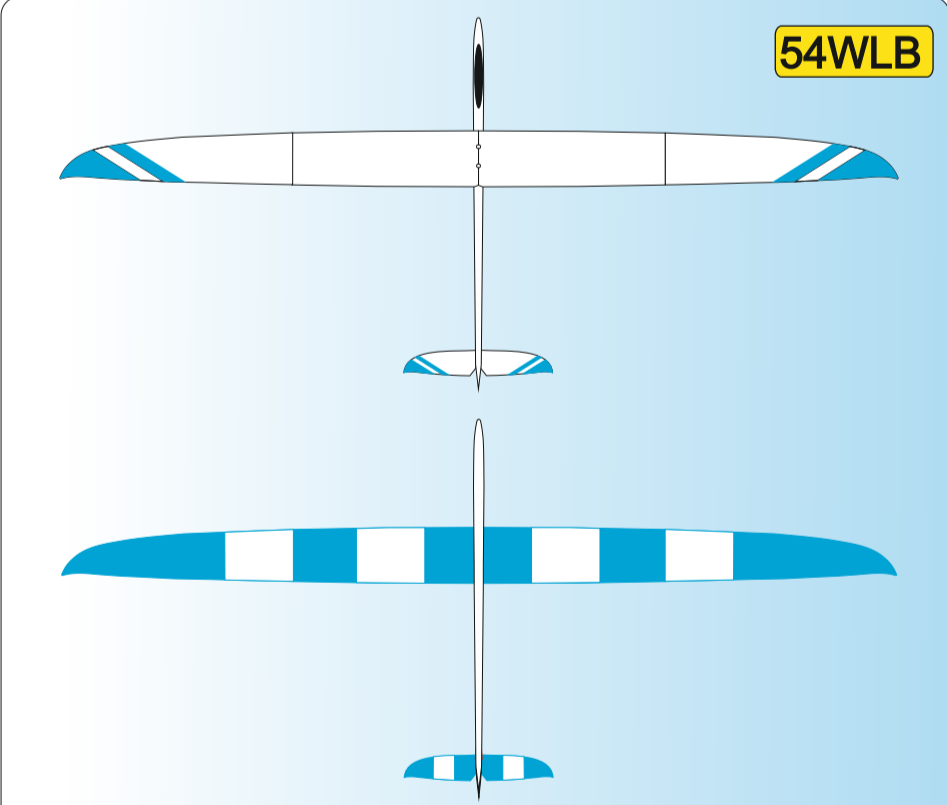

W	WHITE Ral 9003
Y	YELLOW Ral 1003
O	ORANGE Ral 2009
R	RED Ral 3020

P	PINK Ral 4006
LB	LIGHT BLUE Ral 5015
DB	DARK BLUE Ral 5002
S	SCHWARZ Ral 9017

51WR

Vyjadřuje barevné provedení
It means a coloured design

Vyjadřuje barvu vrchu
It means a colour on the top of plane

Vyjadřuje barvu spodku
It means a colour from below of plane

Vážení zákazníci, zde jsou základní barevná provedení modelu, která jsou započítána v ceně.
Váš barevný návrh vám připravíme za příplatek.
Sehr geehrte Kunden, hier sind die Grundfarbe Version des Modells, die im Preis enthalten sind.
Ihre Farbe wird einen Vorschlag für einen Aufpreis vorzubereiten.