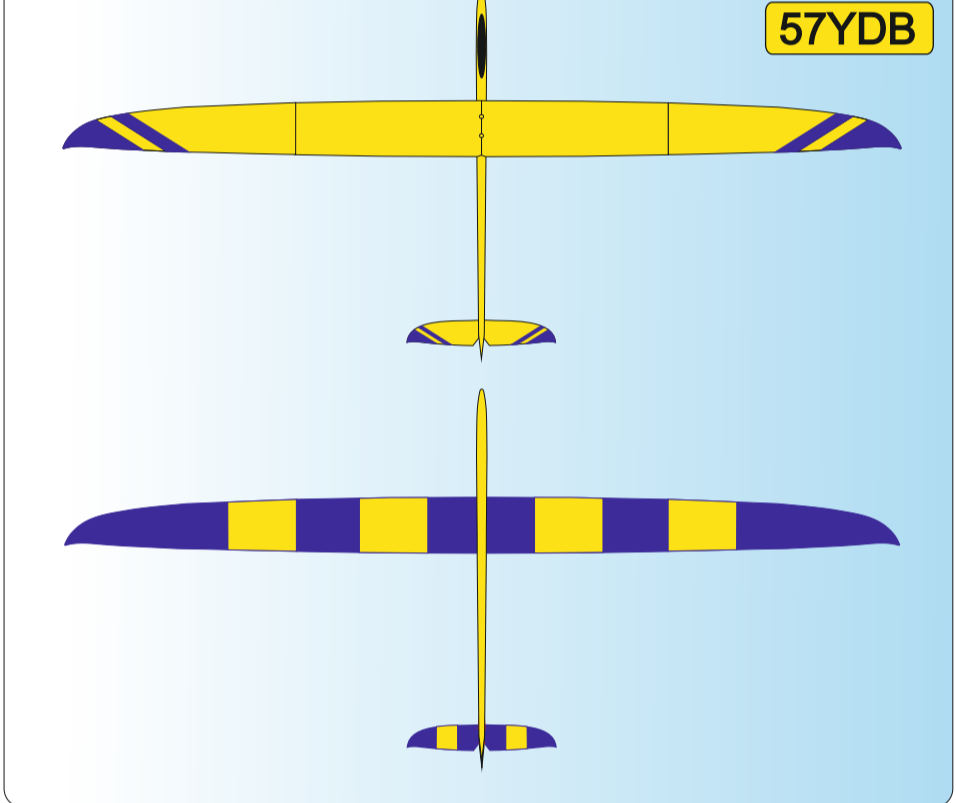

W	WHITE Ral 9003
Y	YELLOW Ral 1003
O	ORANGE Ral 2009
R	RED Ral 3020

P	PINK Ral 4006
LB	LIGHT BLUE Ral 5015
DB	DARK BLUE Ral 5002
S	SCHWARZ Ral 9017

51WR

Vyjadřuje barevné provedení
It means a coloured design

Vyjadřuje barvu vrchu
It means a colour on the top of plane

Vyjadřuje barvu spodku
It means a colour from below of plane

Vážení zákazníci, zde jsou základní barevná provedení modelu, která jsou započítána v ceně.
Váš barevný návrh vám připravíme za příplatek.
Sehr geehrte Kunden, hier sind die Grundfarbe Version des Modells, die im Preis enthalten sind.
Ihre Farbe wird einen Vorschlag für einen Aufpreis vorzubereiten.