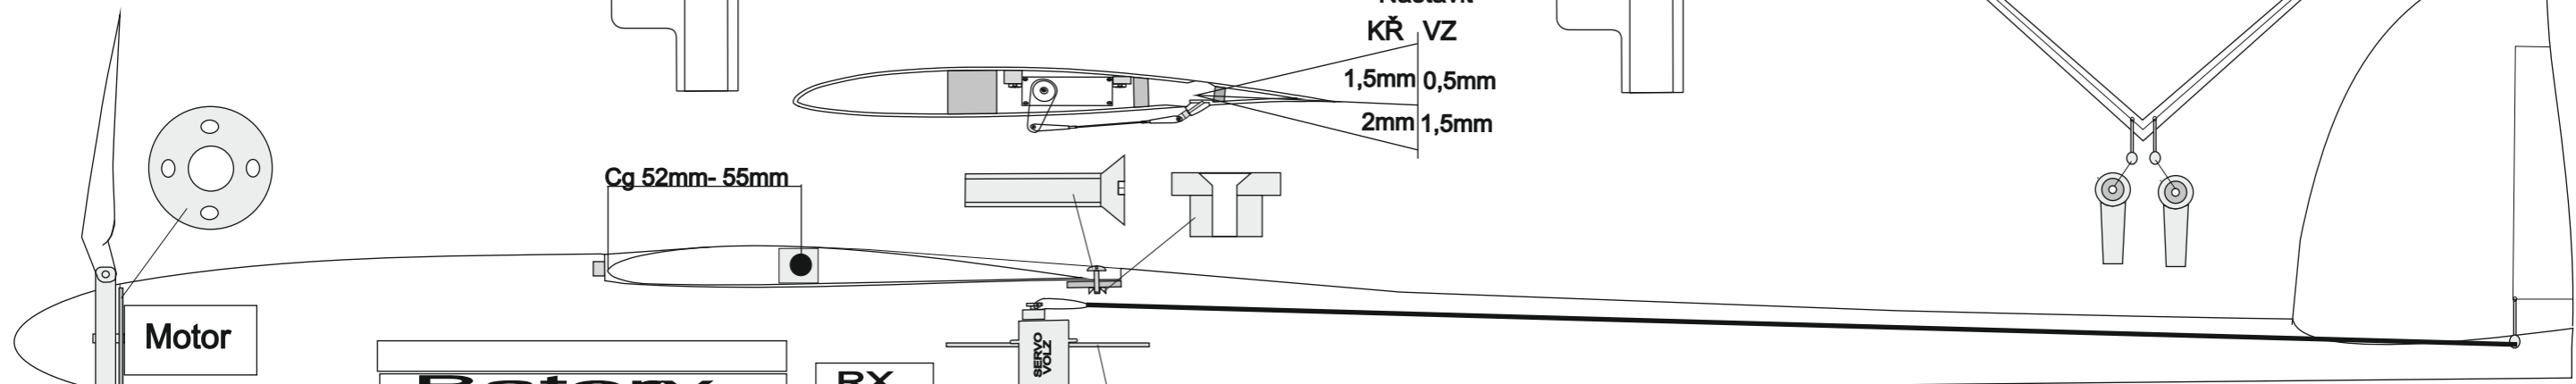

Tech Data :	
Rozpětí:	1705mm
Křídlo:	24,25dcm/2
Výškovka :	2,52dcm/2
Profil :	Mh30 mod
Hmotnost :	430-480g

Nastavení	(+ : dolů, - : nahoru)
Těžiště :	52 -55mm
Křídélka:	+5mm -11mm
Vztlakovky:	+14mm -2mm
Výškovka :	+4mm -4mm
Směrovka:	

## Kabeláž

Graupner	Hnědá	Černá	Volz
	Červená	Červená	
	Oranžová	Bílá	