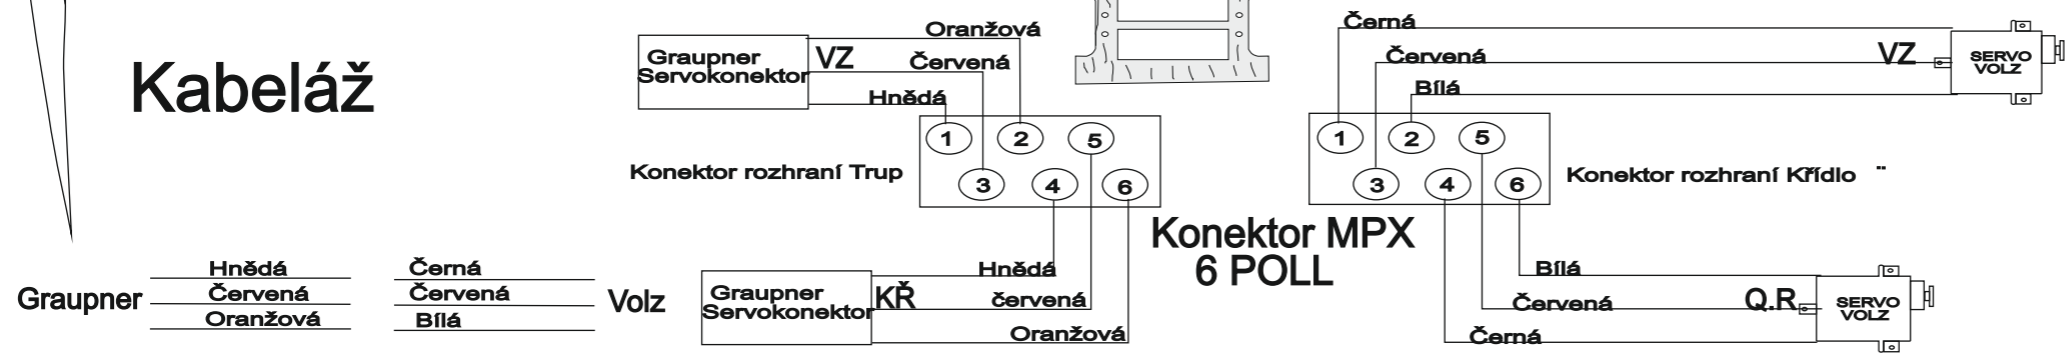

Tech Data :	
Rozpětí:	1705mm
Křídlo:	24,25dcm/2
Výškovka :	2,52dcm/2
Profil :	Mh30 mod
Hmotnost :	430-480g

Nastavení	(+ : dolů, - : nahoru)
Těžiště :	52 -55mm
Křídélka:	+5mm -11mm
Vztlakovky:	+14mm -2mm
Výškovka :	+4mm -4mm
Směrovka:	

## Kabeláž

Graupner	Hnědá	Černá	Volz
	Červená	Červená	
	Oranžová	Bílá	