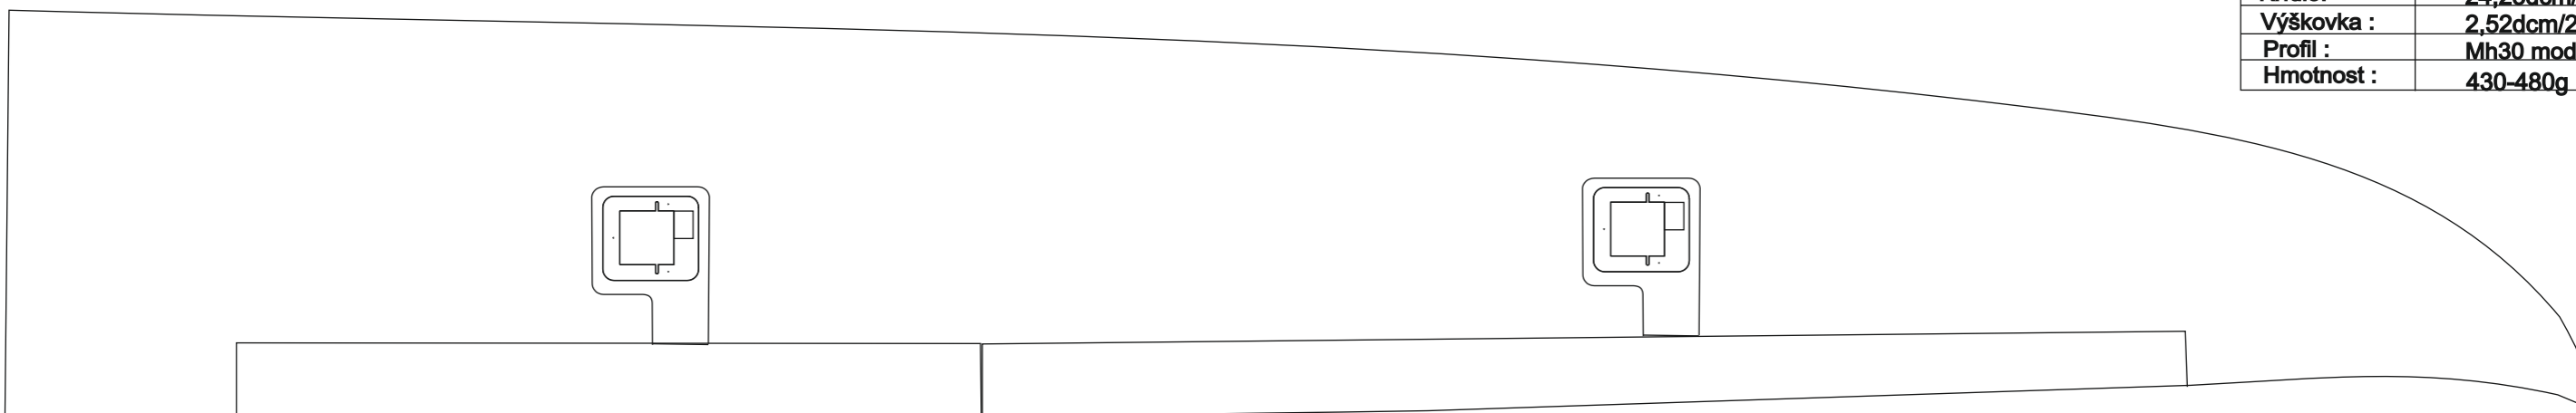

Tech Data :	
Rozpětí:	1705mm
Křídlo:	24,25dcm/2
Výškovka :	2,52dcm/2
Profil :	Mh30 mod
Hmotnost :	430-480g

Nastavení	(+ : dolů, - : nahoru)
Těžiště :	52 -55mm
Křídélka:	+5mm -11mm
Vztlakovky:	+14mm -2mm
Výškovka :	+4mm -4mm
Směrovka:	

## Kabeláž

Graupner	Hnědá	Černá	Volz
	Červená	Červená	
	Oranžová	Bílá	