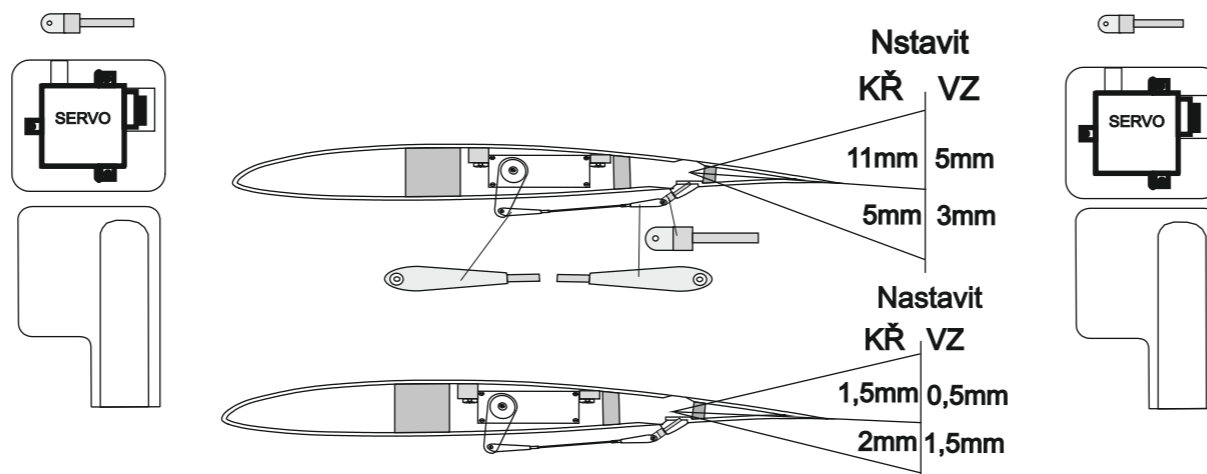

Tech Data :	
Rozpětí:	1705mm
Křídlo:	24,25dcm/2
Výškovka :	2,52dcm/2
Profil :	Mh30 mod
Hmotnost :	430-480g

Nastavení	(+ : dolů, - : nahoru)
Těžiště :	52 -55mm
Křídélka:	+5mm -11mm
Vztlakovky:	+14mm -2mm
Výškovka :	+4mm -4mm
Směrovka:	

## Kabeláž

Graupner	Hnědá	Černá	Volz
	Červená	Červená	
	Oranžová	Bílá	