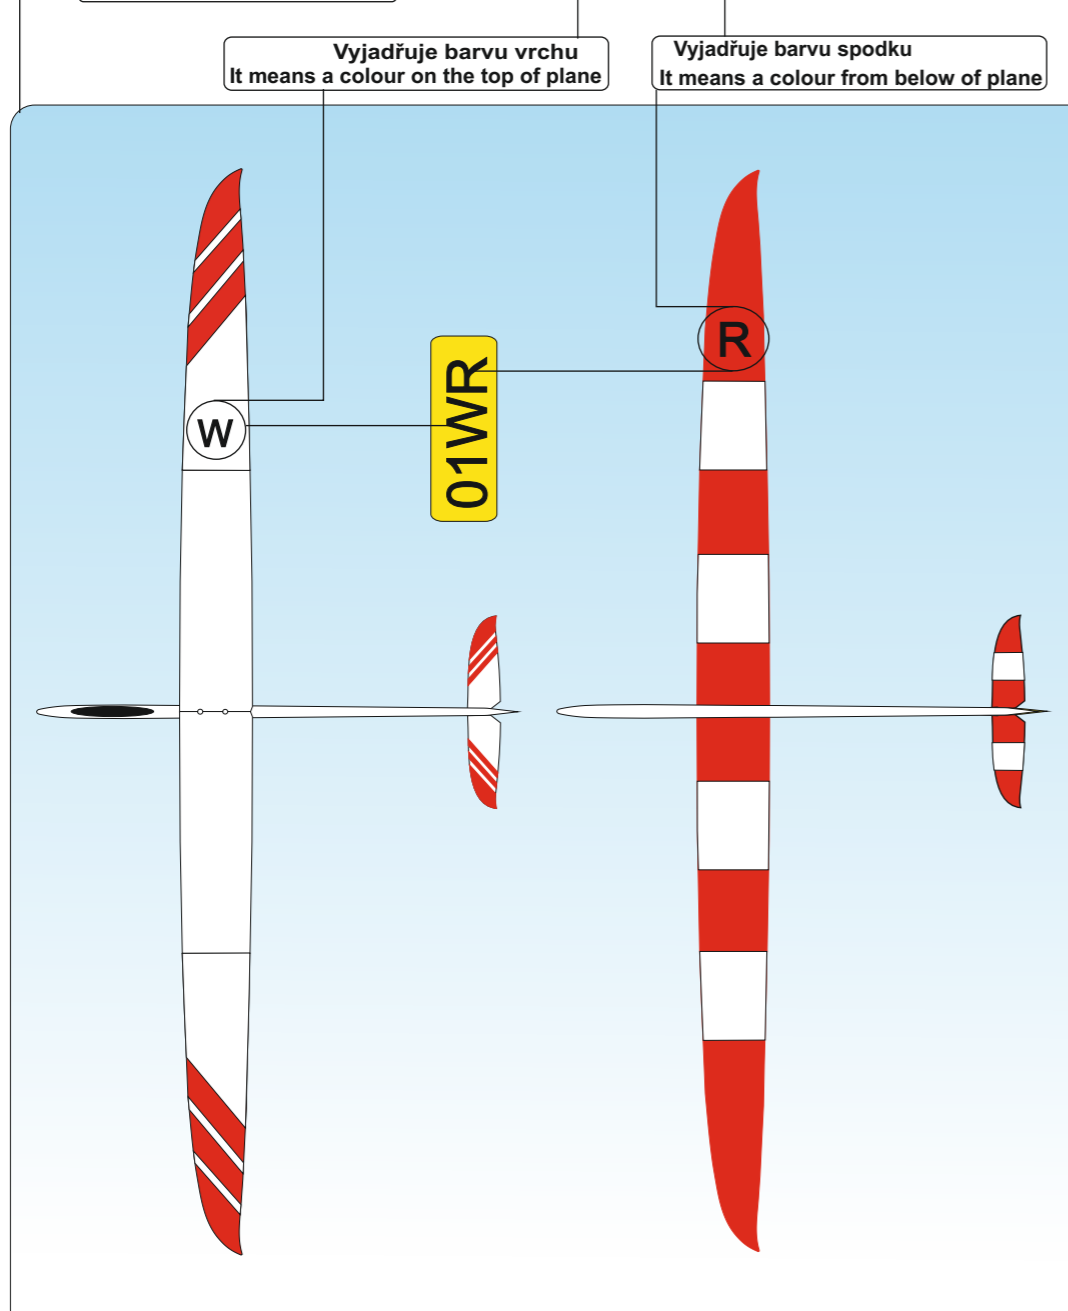

Model .nr 57 Barevné provedení pro model Sharon

- W** WHITE
Ral 9003
- Y** YELLOW
Ral 1003
- O** ORANGE
Ral 2009
- R** RED
Ral 3020

- P** PINK
Ral 4006
- LB** LIGHT BLUE
Ral 5015
- DB** DARK BLUE
Ral 5002
- S** SCHWARZ
Ral 9017

01 W R

| | | |
|--------------|--------------|--------------|
| 39YR | 31WR | 95WR |
| 40YDB | 32WDB | 96WS |
| 41YS | 33WP | 97WS |
| 42YLB | 34WLB | 98WDB |
| 43YR | 35WR | 99WDB |
| 44YDB | 36WDB | 100WR |
| 94YR | 18YDB | 01WR |
| 93YR | 17YR | 02WDB |
| 92YR | 16YP | 03WP |
| 91YS | 15YS | 04WLB |
| 90YS | 14YLB | 05RR |
| 89YDB | 13RY | 06PP |