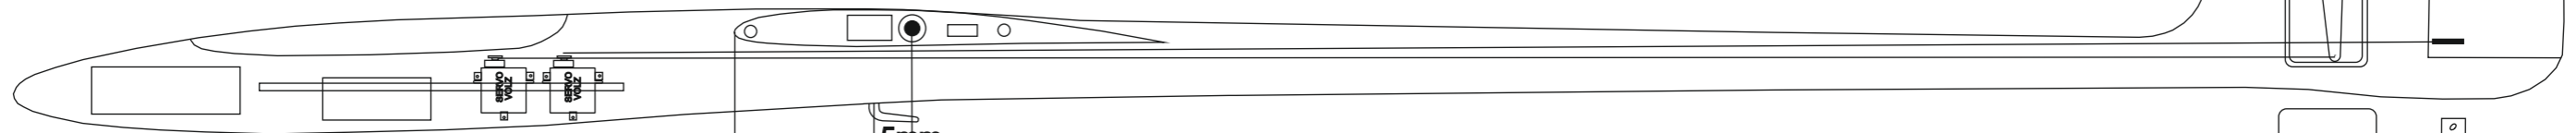

Nastavení

KŘ	VZ
9,5	6
4,5	4

Nastavení

KŘ	VZ
3mm	1,5mm
4mm	2mm

Cg = F3F 101mm EWD = 0,6°
F3B 91mm EWD = 1,1°

Kabeláž