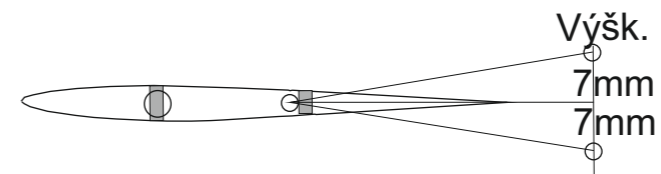

Nastavení

KŘ	VZ
9,5	6
4,5	4

Nastavení

KŘ	VZ
3mm	1,5mm
4mm	2mm

Cg = F3F 101mm EWD = 0,6°
F3B 91mm EWD = 1,1°

Kabeláž