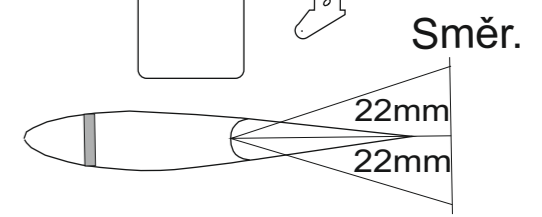

Nastavení

KŘ	VZ
9,5	6
4,5	4

Nastavení

KŘ	VZ
3mm	1,5mm
4mm	2mm

Cg = F3F 101mm EWD = 0,6°
F3B 91mm EWD = 1,1°

Kabeláž