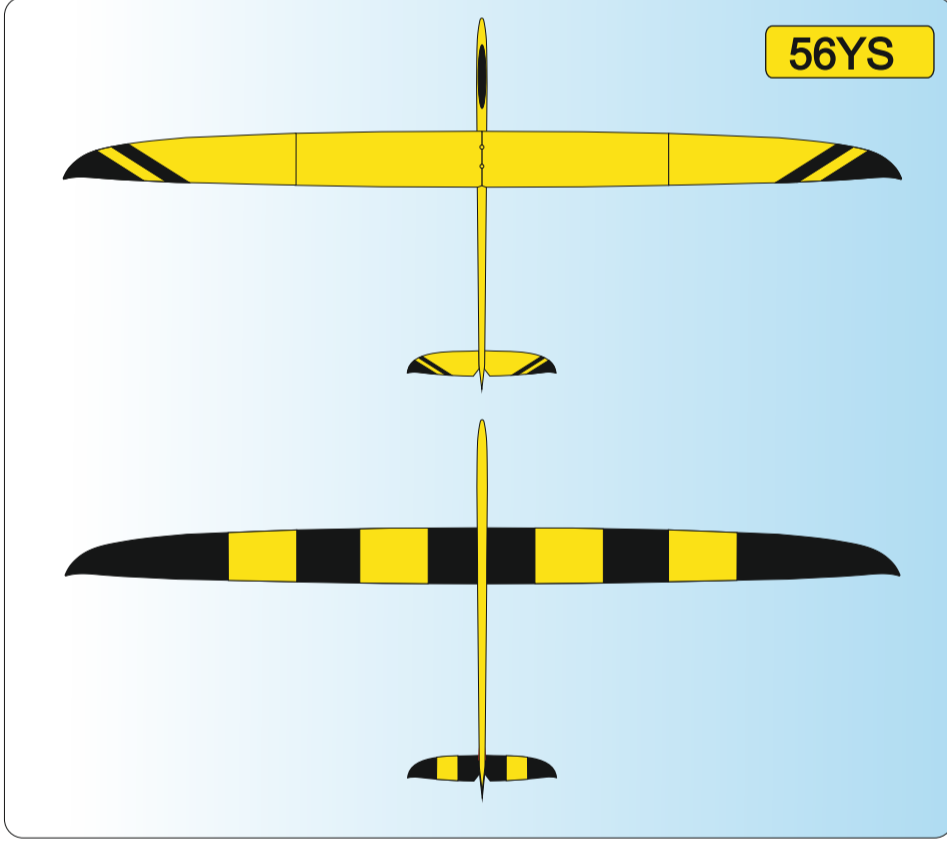

W	WHITE Ral 9003
Y	YELLOW Ral 1003
O	ORANGE Ral 2009
R	RED Ral 3020

P	PINK Ral 4006
LB	LIGHT BLUE Ral 5015
DB	DARK BLUE Ral 5002
S	SCHWARZ Ral 9017

51WR

Vyjadřuje barevné provedení
It means a coloured design

Vyjadřuje barvu vrchu
It means a colour on the top of plane

Vyjadřuje barvu spodku
It means a colour from below of plane

Vážení zákazníci, zde jsou základní barevná provedení modelu, která jsou započítána v ceně.