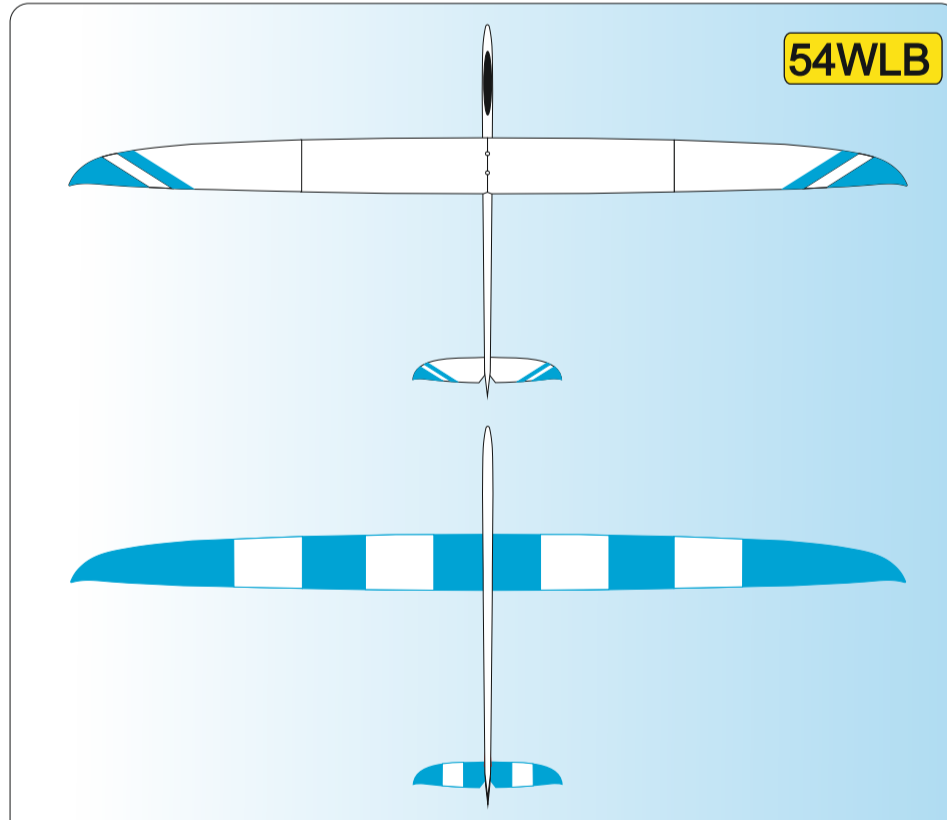

W	WHITE Ral 9003
Y	YELLOW Ral 1003
O	ORANGE Ral 2009
R	RED Ral 3020

P	PINK Ral 4006
LB	LIGHT BLUE Ral 5015
DB	DARK BLUE Ral 5002
S	SCHWARZ Ral 9017

51WR

Vyjadřuje barevné provedení
It means a coloured design

Vyjadřuje barvu vrchu
It means a colour on the top of plane

Vyjadřuje barvu spodku
It means a colour from below of plane

Vážení zákazníci, zde jsou základní barevná provedení modelu, která jsou započítána v ceně.