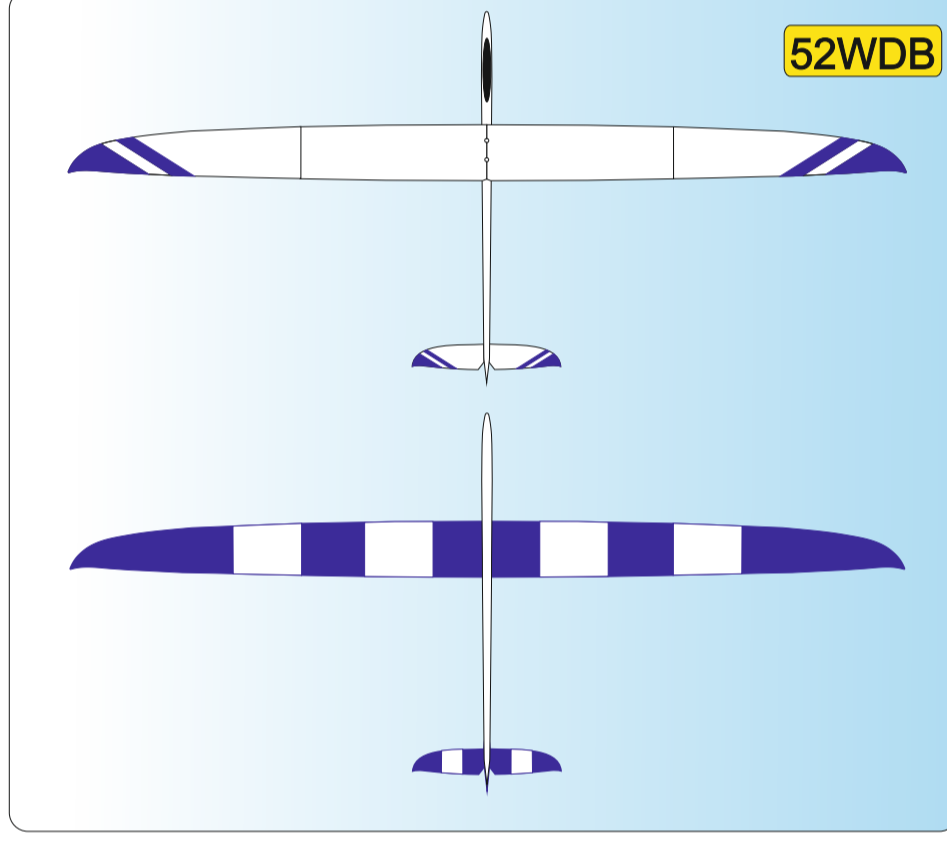

W	WHITE Ral 9003
Y	YELLOW Ral 1003
O	ORANGE Ral 2009
R	RED Ral 3020

P	PINK Ral 4006
LB	LIGHT BLUE Ral 5015
DB	DARK BLUE Ral 5002
S	SCHWARZ Ral 9017

51WR

Vyjadřuje barevné provedení
It means a coloured design

Vyjadřuje barvu vrchu
It means a colour on the top of plane

Vyjadřuje barvu spodku
It means a colour from below of plane

Vážení zákazníci, zde jsou základní barevná provedení modelu, která jsou započítána v ceně.