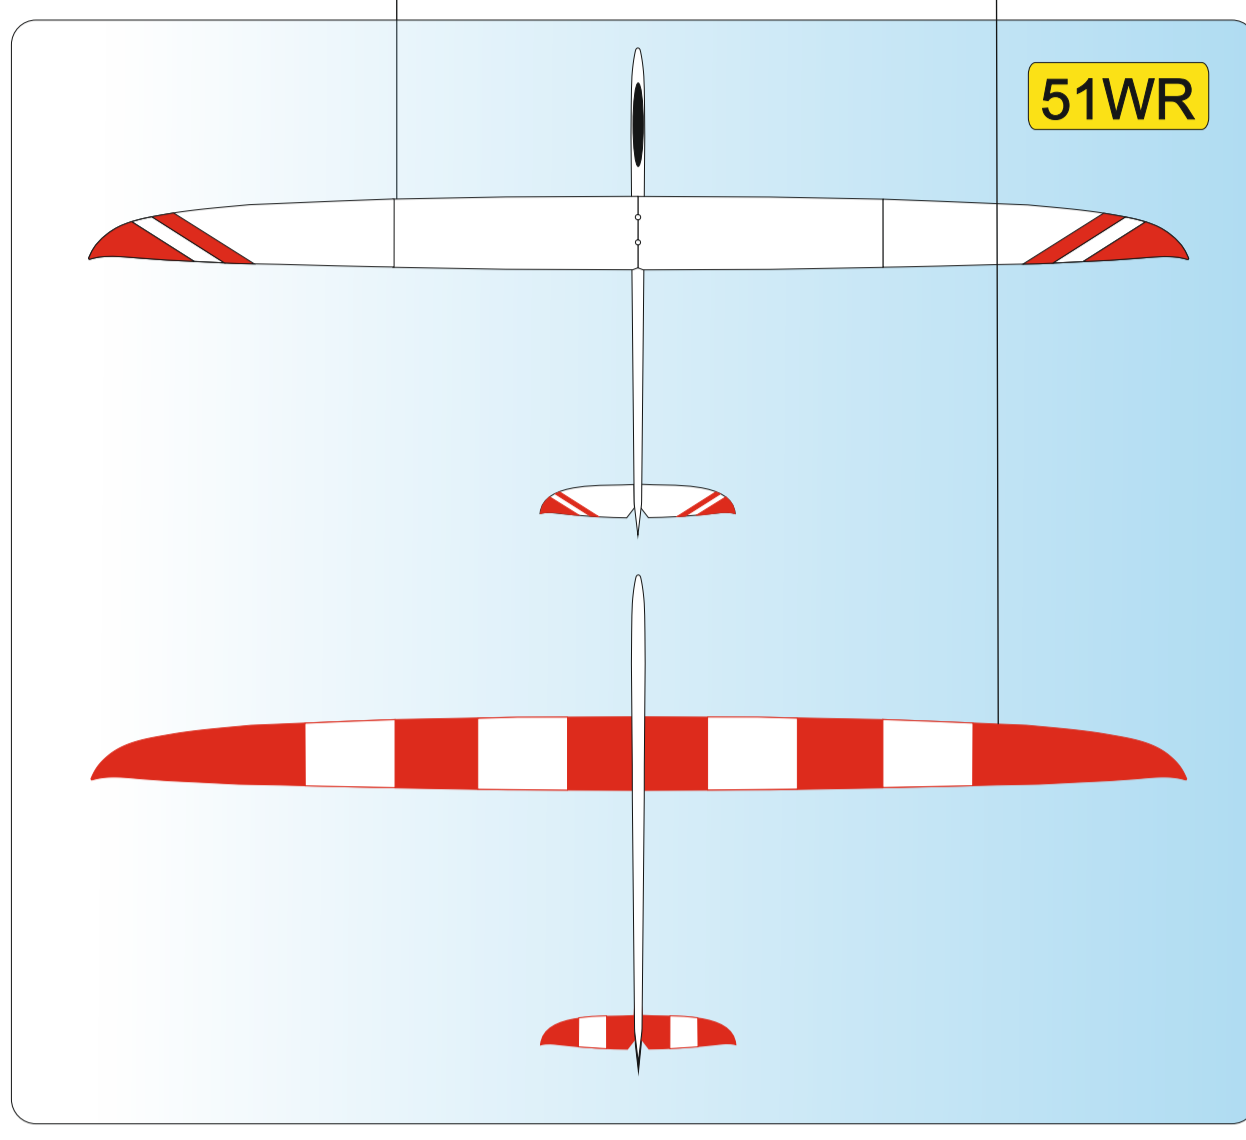

W	WHITE Ral 9003
Y	YELLOW Ral 1003
O	ORANGE Ral 2009
R	RED Ral 3020

P	PINK Ral 4006
LB	LIGHT BLUE Ral 5015
DB	DARK BLUE Ral 5002
S	SCHWARZ Ral 9017

51WR

Vyjadřuje barevné provedení
It means a coloured design

Vyjadřuje barvu vrchu
It means a colour on the top of plane

Vyjadřuje barvu spodku
It means a colour from below of plane

Vážení zákazníci, zde jsou základní barevná provedení modelu, která jsou započítána v ceně.