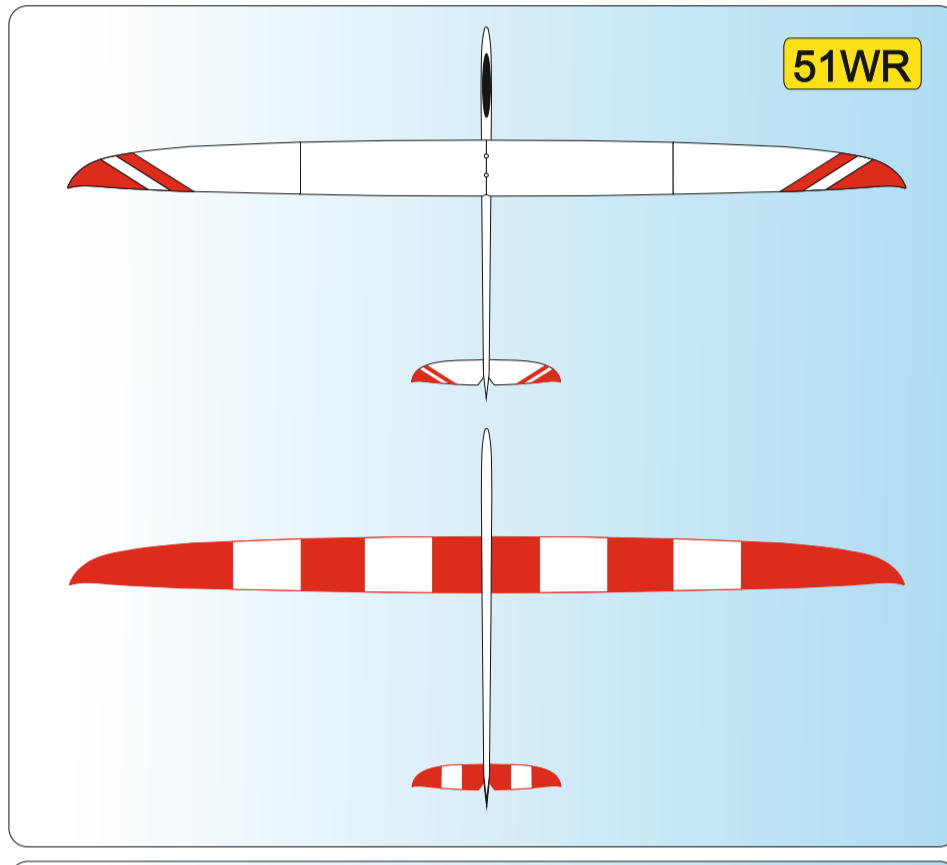

W	WHITE Ral 9003
Y	YELLOW Ral 1003
O	ORANGE Ral 2009
R	RED Ral 3020

P	PINK Ral 4006
LB	LIGHT BLUE Ral 5015
DB	DARK BLUE Ral 5002
S	SCHWARZ Ral 9017

51WR

Vyjadřuje barevné provedení
It means a coloured design

Vyjadřuje barvu vrchu
It means a colour on the top of plane

Vyjadřuje barvu spodku
It means a colour from below of plane

Vážení zákazníci, zde jsou základní barevná provedení modelu, která jsou započítána v ceně.