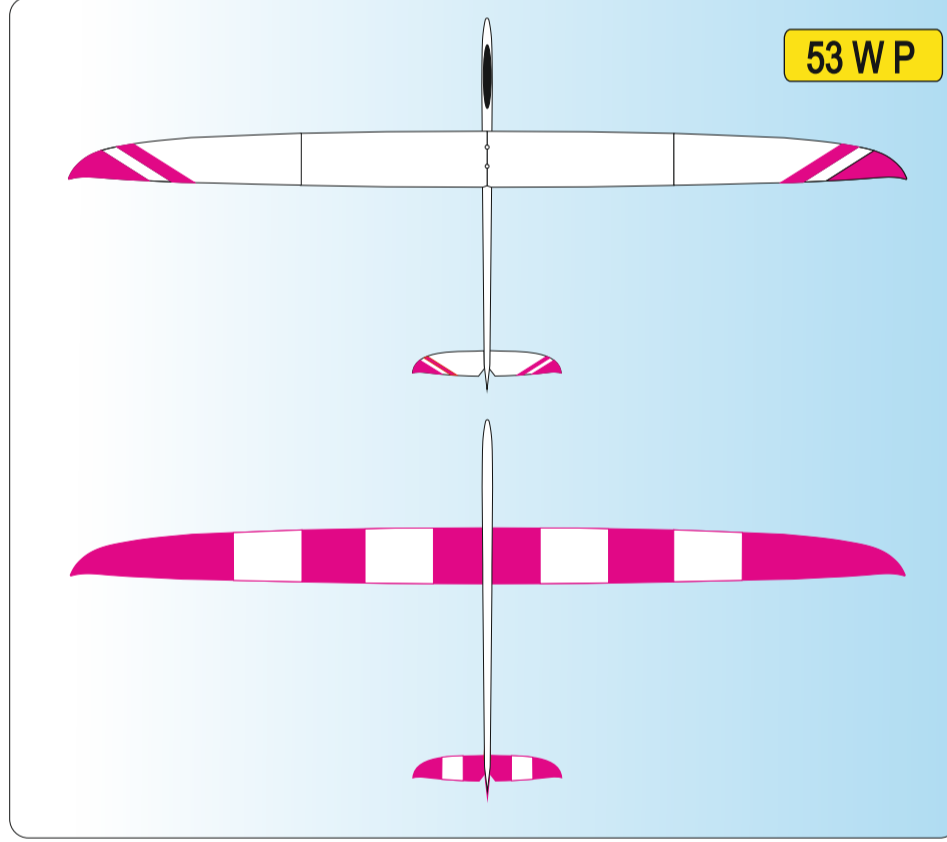

W	WHITE Ral 9003
Y	YELLOW Ral 1003
O	ORANGE Ral 2009
R	RED Ral 3020

P	PINK Ral 4006
LB	LIGHT BLUE Ral 5015
DB	DARK BLUE Ral 5002
S	SCHWARZ Ral 9017

51WR

Vyjadřuje barevné provedení
It means a coloured design

Vyjadřuje barvu vrchu
It means a colour on the top of plane

Vyjadřuje barvu spodku
It means a colour from below of plane

Vážení zákazníci, zde jsou základní barevná provedení modelu, která jsou započítána v ceně.