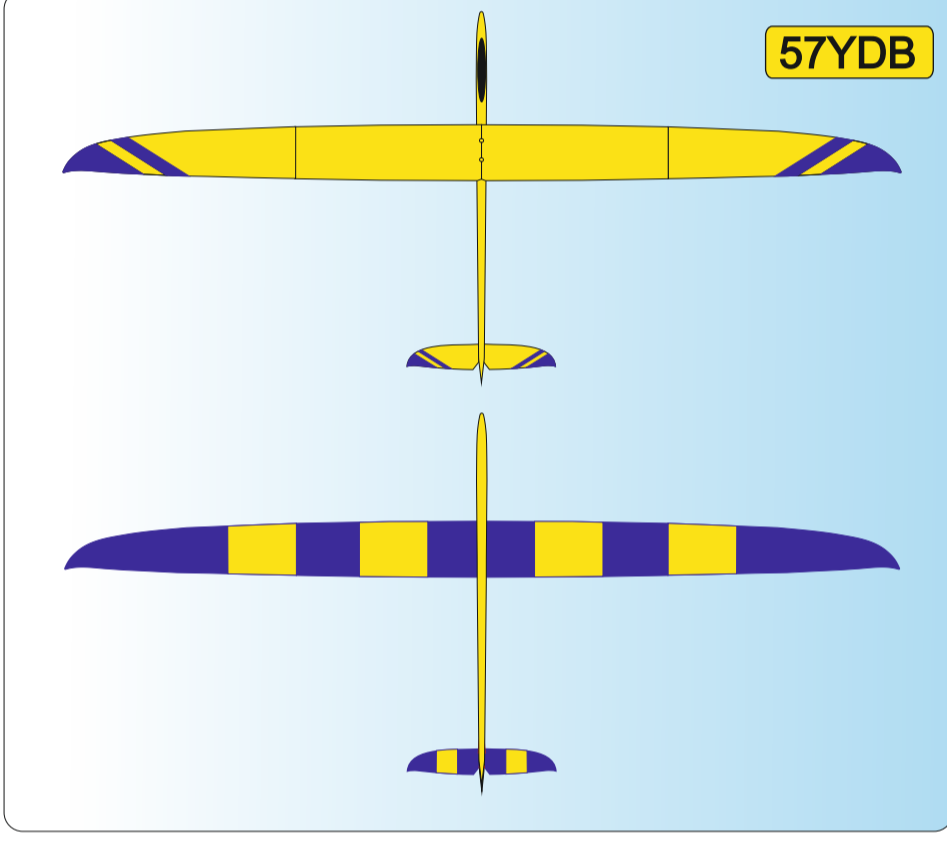

W	WHITE Ral 9003
Y	YELLOW Ral 1003
O	ORANGE Ral 2009
R	RED Ral 3020

P	PINK Ral 4006
LB	LIGHT BLUE Ral 5015
DB	DARK BLUE Ral 5002
S	SCHWARZ Ral 9017

51WR

Vyjadřuje barevné provedení
It means a coloured design

Vyjadřuje barvu vrchu
It means a colour on the top of plane

Vyjadřuje barvu spodku
It means a colour from below of plane

Vážení zákazníci, zde jsou základní barevná provedení modelu, která jsou započítána v ceně.