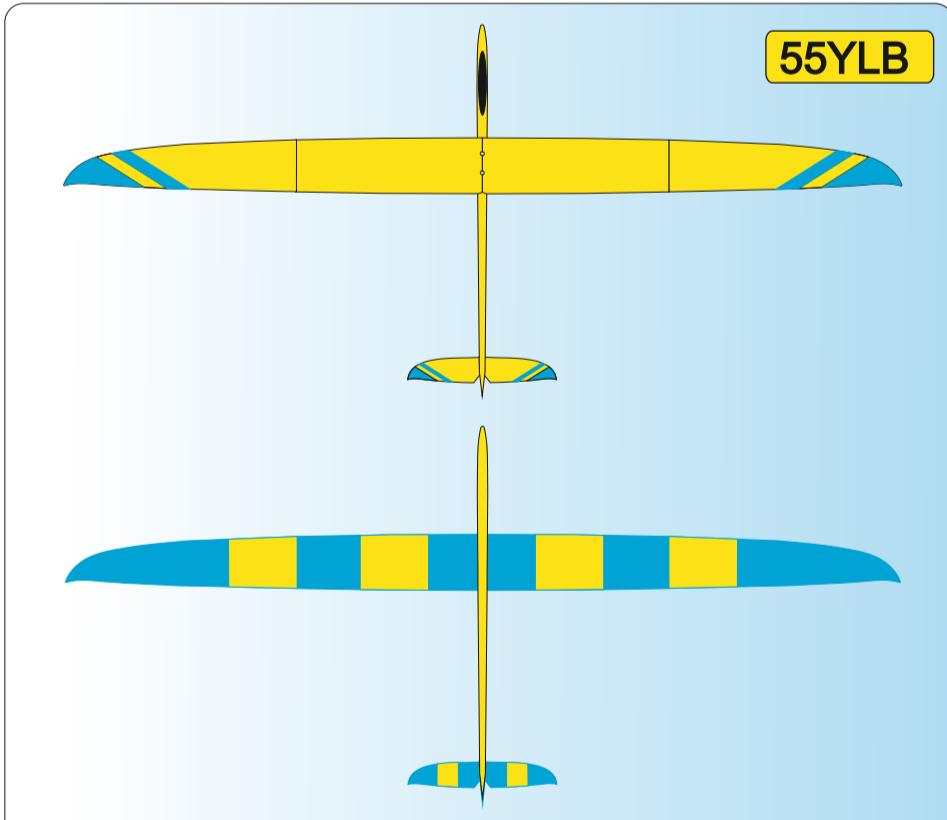

W	WHITE Ral 9003
Y	YELLOW Ral 1003
O	ORANGE Ral 2009
R	RED Ral 3020

P	PINK Ral 4006
LB	LIGHT BLUE Ral 5015
DB	DARK BLUE Ral 5002
S	SCHWARZ Ral 9017

51WR

Vyjadřuje barevné provedení
It means a coloured design

Vyjadřuje barvu vrchu
It means a colour on the top of plane

Vyjadřuje barvu spodku
It means a colour from below of plane

Vážení zákazníci, zde jsou základní barevná provedení modelu, která jsou započítána v ceně.