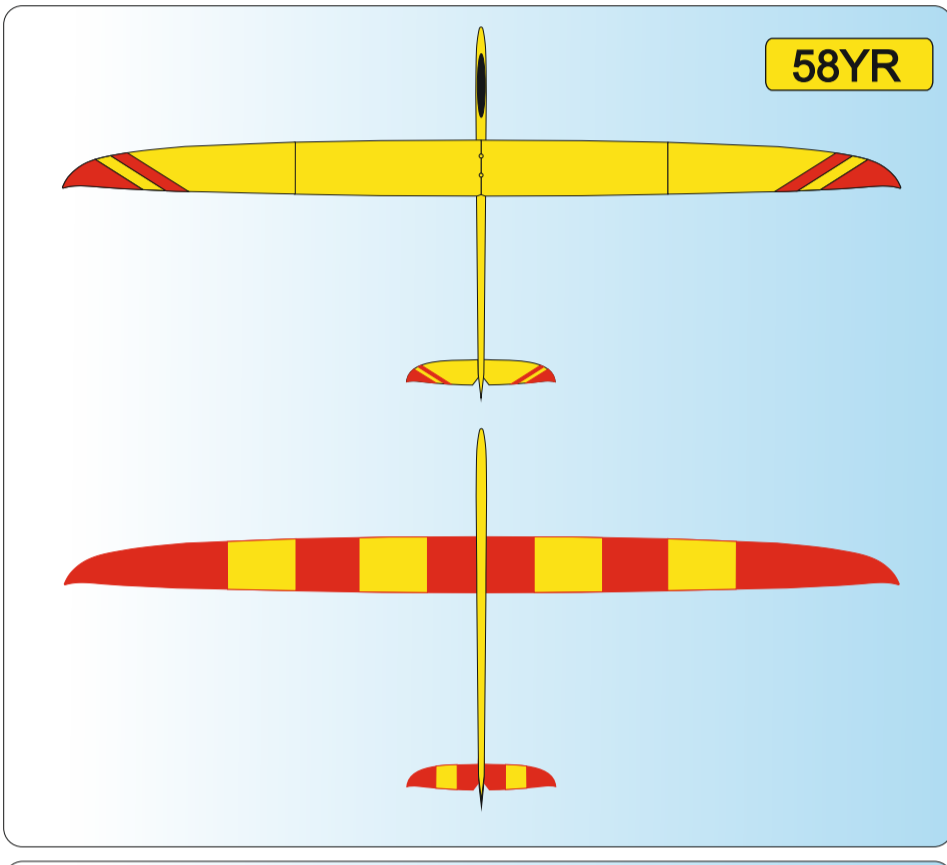

W	WHITE Ral 9003
Y	YELLOW Ral 1003
O	ORANGE Ral 2009
R	RED Ral 3020

P	PINK Ral 4006
LB	LIGHT BLUE Ral 5015
DB	DARK BLUE Ral 5002
S	SCHWARZ Ral 9017

51WR

Vyjadřuje barevné provedení
It means a coloured design

Vyjadřuje barvu vrchu
It means a colour on the top of plane

Vyjadřuje barvu spodku
It means a colour from below of plane

Vážení zákazníci, zde jsou základní barevná provedení modelu, která jsou započítána v ceně.