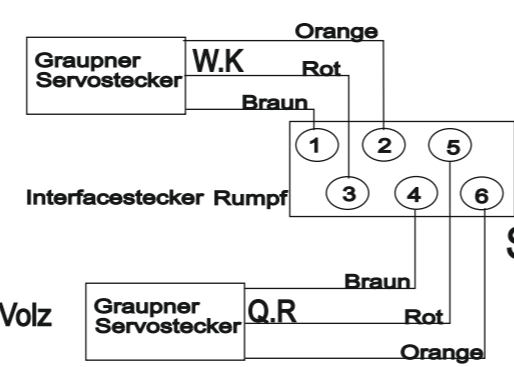

Stellen
Q.R W.K
9,5 9,5
6 6

Stellen
W.K Q.R
1,5mm 1,5mm
2mm 2mm

Kabelbaum

Servo HS 5125

Graupner	Braun	Schwarz
	Rot	Rot
	Orange	Weiss

Stecker MPX 6 POLL