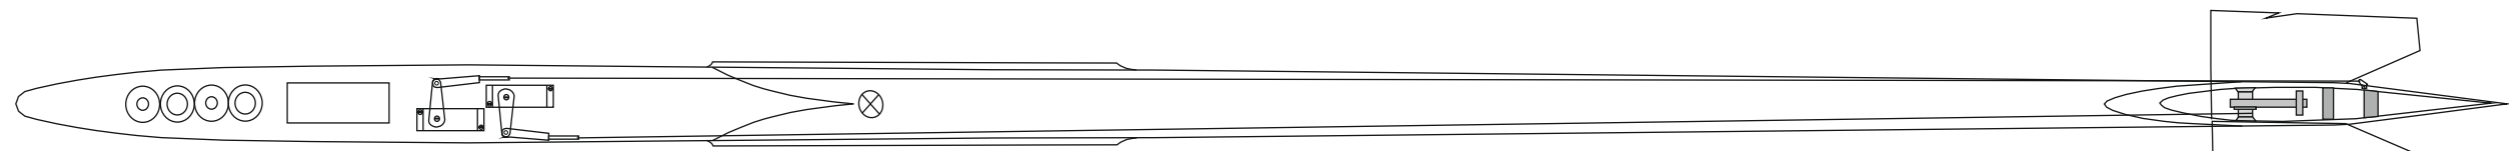

Stellen
Q.R W.K
9,5 9,5
6 6

Stellen
W.K Q.R
1,5mm 1,5mm
2mm 2mm

Kabelbaum

Servo HS 5125

Graupner	Braun	Schwarz
	Rot	Rot
	Orange	Weiss

Stecker MPX 6 POLL