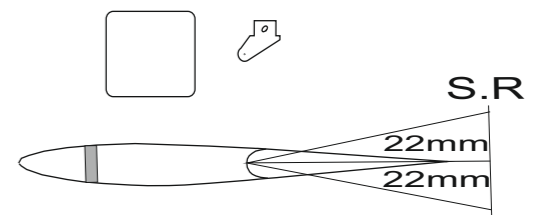

Stellen
Q.R W.K
9,5 9,5
6 6

Stellen
W.K Q.R
1,5mm 1,5mm
2mm 2mm

Kabelbaum

Servo HS 5125

Graupner	Braun	Schwarz
	Rot	Rot
	Orange	Weiss

Stecker MPX 6 POLL