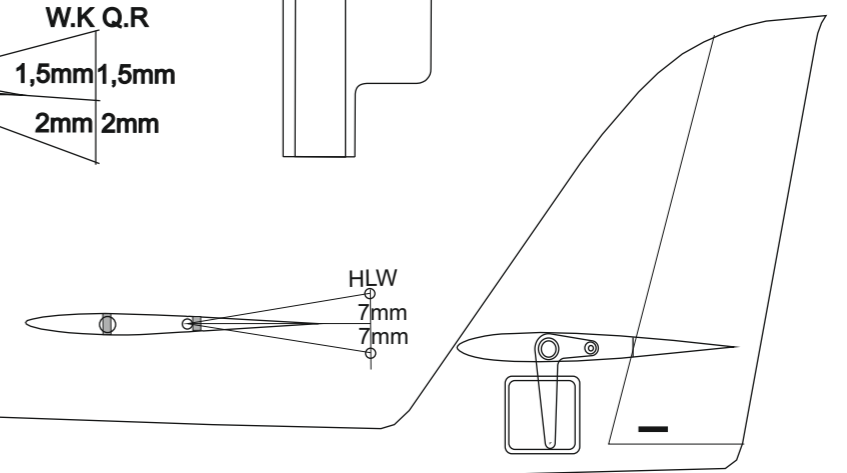

Stellen
Q.R W.K
9,5 9,5
6 6

Stellen
W.K Q.R
1,5mm 1,5mm
2mm 2mm

Kabelbaum

Servo HS 5125

Graupner	Braun	Schwarz
	Rot	Rot
	Orange	Weiss

Stecker MPX 6 POLL