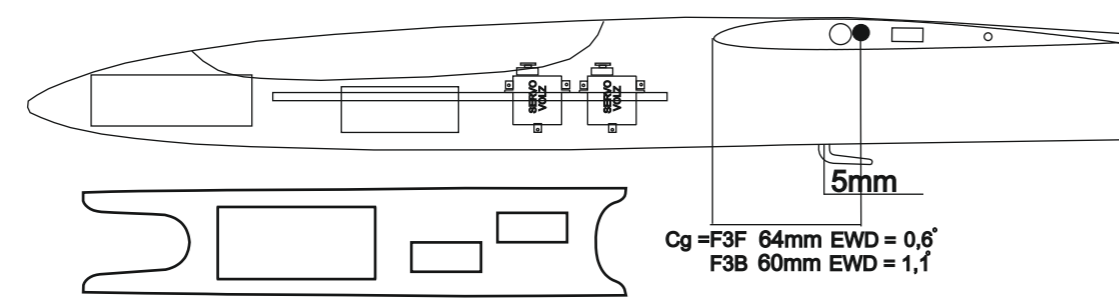

Stellen
Q.R W.K
9,5 9,5
6 6

Stellen
W.K Q.R
1,5mm 1,5mm
2mm 2mm

Kabelbaum

Servo HS 5125

Graupner	Braun	Schwarz
	Rot	Rot
	Orange	Weiss

Stecker MPX 6 POLL