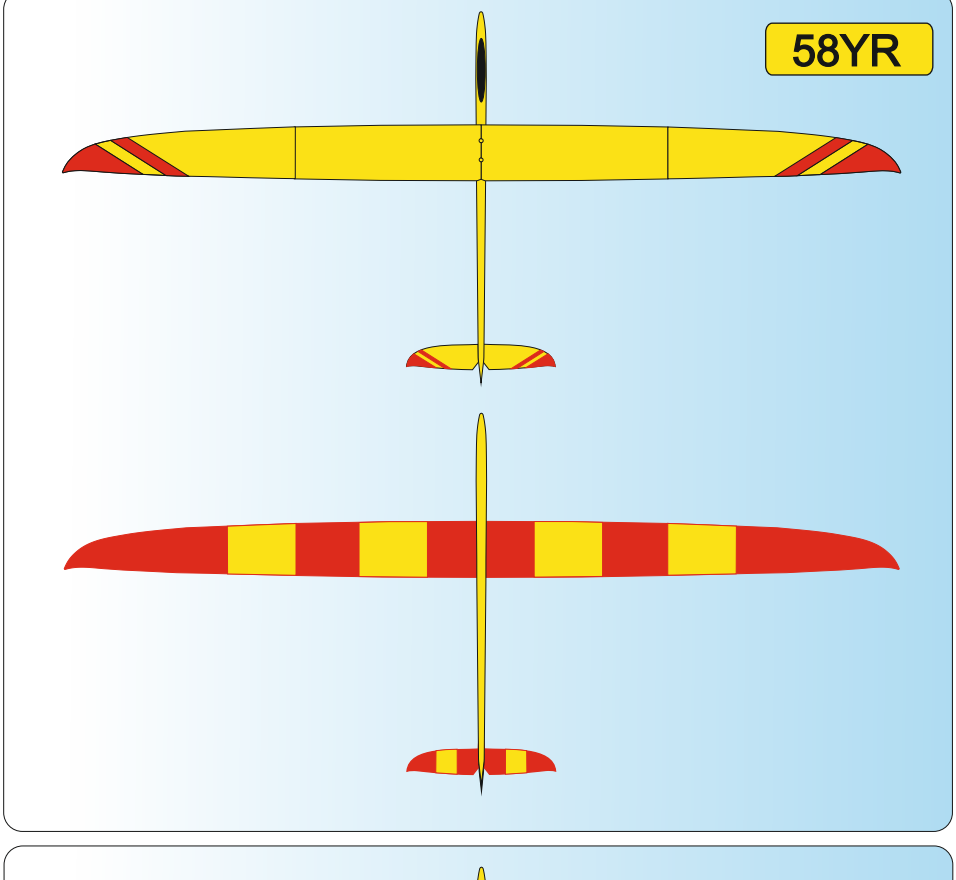

W	WHITE Ral 9003
Y	YELLOW Ral 1003
O	ORANGE Ral 2009
R	RED Ral 3020

P	PINK Ral 4006
LB	LIGHT BLUE Ral 5015
DB	DARK BLUE Ral 5002
S	SCHWARZ Ral 9017

51WR

Vyjadřuje barevné provedení
It means a coloured design

Vyjadřuje barvu vrchu
It means a colour on the top of plane

Vyjadřuje barvu spodku
It means a colour from below of plane

Vážení zákazníci, zde jsou základní barevná provedení modelu, která jsou započítána v ceně.
Váš barevný návrh vám připravíme za příplatek.