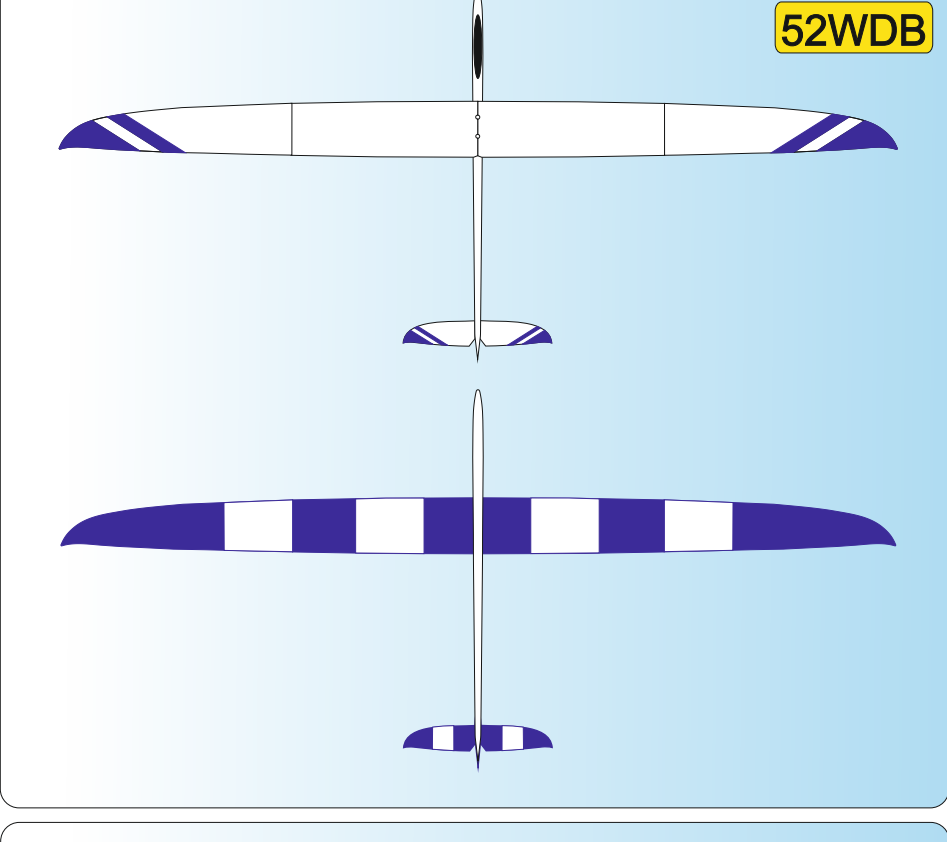

W	WHITE Ral 9003
Y	YELLOW Ral 1003
O	ORANGE Ral 2009
R	RED Ral 3020

P	PINK Ral 4006
LB	LIGHT BLUE Ral 5015
DB	DARK BLUE Ral 5002
S	SCHWARZ Ral 9017

51WR

Vyjadřuje barevné provedení
It means a coloured design

Vyjadřuje barvu vrchu
It means a colour on the top of plane

Vyjadřuje barvu spodku
It means a colour from below of plane

Vážení zákazníci, zde jsou základní barevná provedení modelu, která jsou započítána v ceně.
Váš barevný návrh vám připravíme za příplatek.