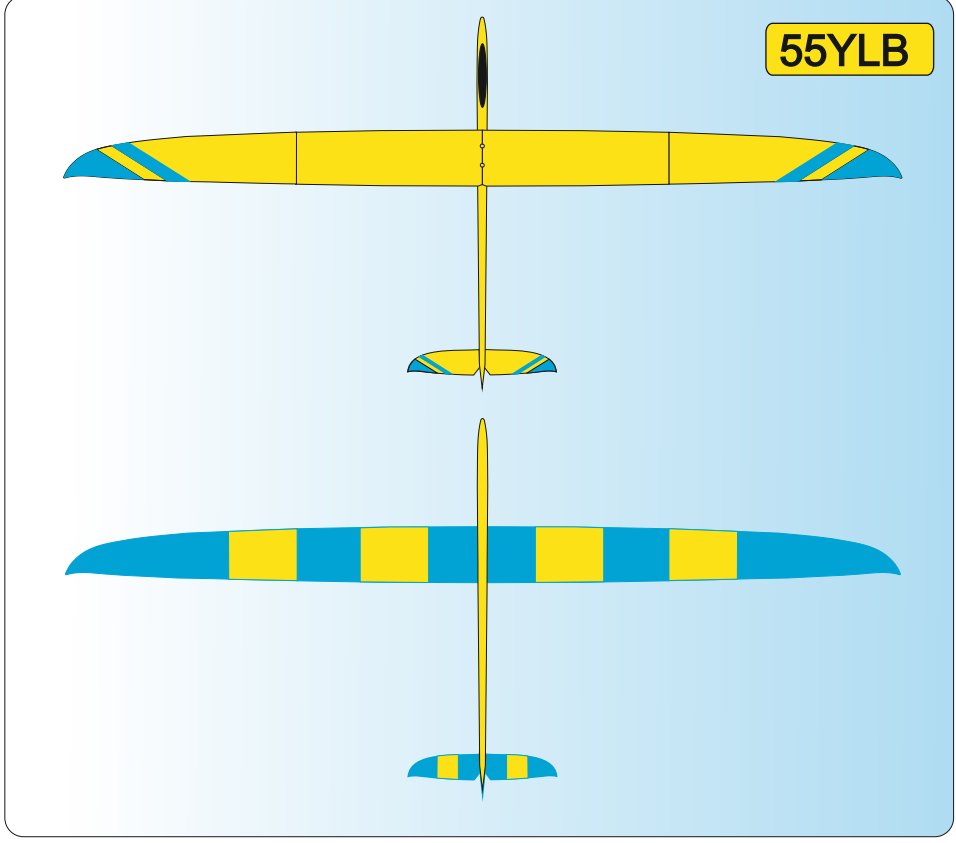

W	WHITE Ral 9003
Y	YELLOW Ral 1003
O	ORANGE Ral 2009
R	RED Ral 3020

P	PINK Ral 4006
LB	LIGHT BLUE Ral 5015
DB	DARK BLUE Ral 5002
S	SCHWARZ Ral 9017

51WR

Vyjadřuje barevné provedení
It means a coloured design

Vyjadřuje barvu vrchu
It means a colour on the top of plane

Vyjadřuje barvu spodku
It means a colour from below of plane

Vážení zákazníci, zde jsou základní barevná provedení modelu, která jsou započítána v ceně.
Váš barevný návrh vám připravíme za příplatek.