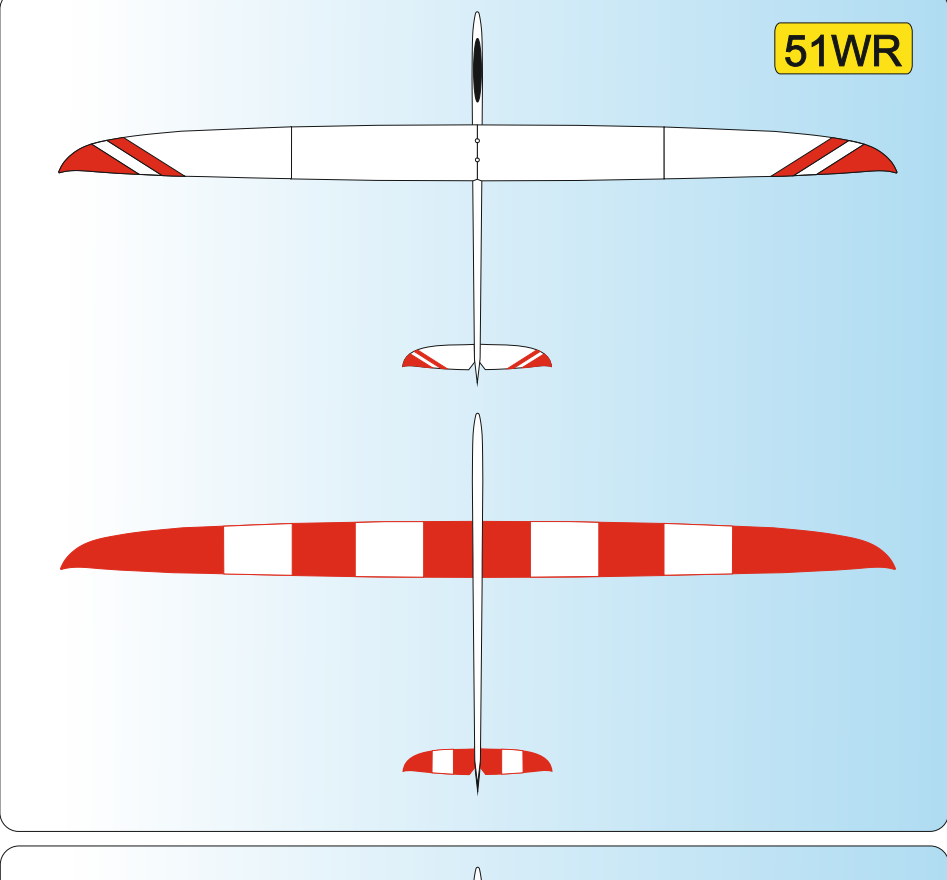

W	WHITE Ral 9003
Y	YELLOW Ral 1003
O	ORANGE Ral 2009
R	RED Ral 3020

P	PINK Ral 4006
LB	LIGHT BLUE Ral 5015
DB	DARK BLUE Ral 5002
S	SCHWARZ Ral 9017

51WR

Vyjadřuje barevné provedení
It means a coloured design

Vyjadřuje barvu vrchu
It means a colour on the top of plane

Vyjadřuje barvu spodku
It means a colour from below of plane

Vážení zákazníci, zde jsou základní barevná provedení modelu, která jsou započítána v ceně.
Váš barevný návrh vám připravíme za příplatek.