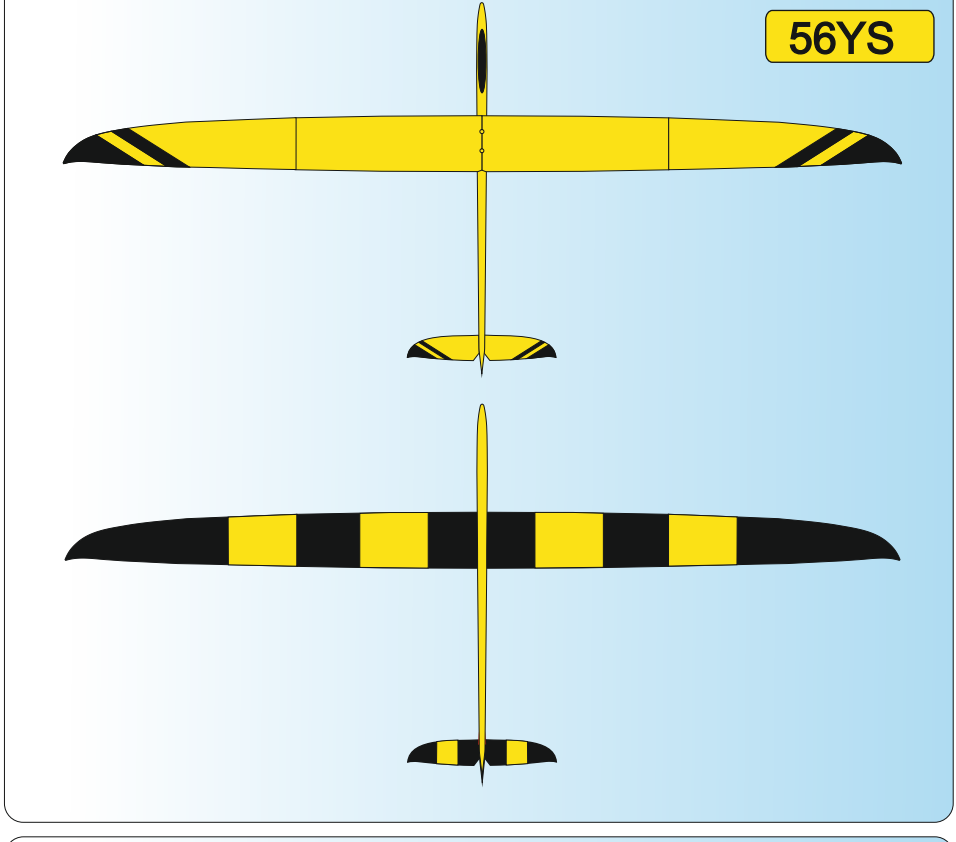

W	WHITE Ral 9003
Y	YELLOW Ral 1003
O	ORANGE Ral 2009
R	RED Ral 3020

P	PINK Ral 4006
LB	LIGHT BLUE Ral 5015
DB	DARK BLUE Ral 5002
S	SCHWARZ Ral 9017

51WR

Vyjadřuje barevné provedení
It means a coloured design

Vyjadřuje barvu vrchu
It means a colour on the top of plane

Vyjadřuje barvu spodku
It means a colour from below of plane

Vážení zákazníci, zde jsou základní barevná provedení modelu, která jsou započítána v ceně.
Váš barevný návrh vám připravíme za příplatek.