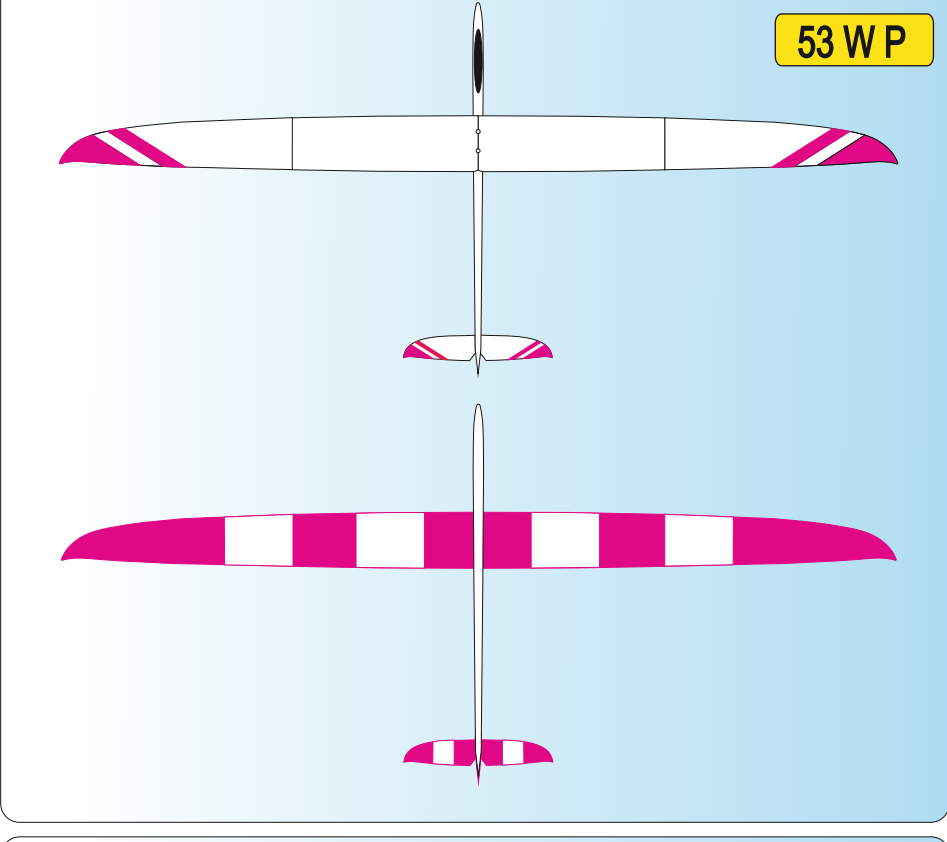

W	WHITE Ral 9003
Y	YELLOW Ral 1003
O	ORANGE Ral 2009
R	RED Ral 3020

P	PINK Ral 4006
LB	LIGHT BLUE Ral 5015
DB	DARK BLUE Ral 5002
S	SCHWARZ Ral 9017

51WR

Vyjadřuje barevné provedení
It means a coloured design

Vyjadřuje barvu vrchu
It means a colour on the top of plane

Vyjadřuje barvu spodku
It means a colour from below of plane

Vážení zákazníci, zde jsou základní barevná provedení modelu, která jsou započítána v ceně.
Váš barevný návrh vám připravíme za příplatek.