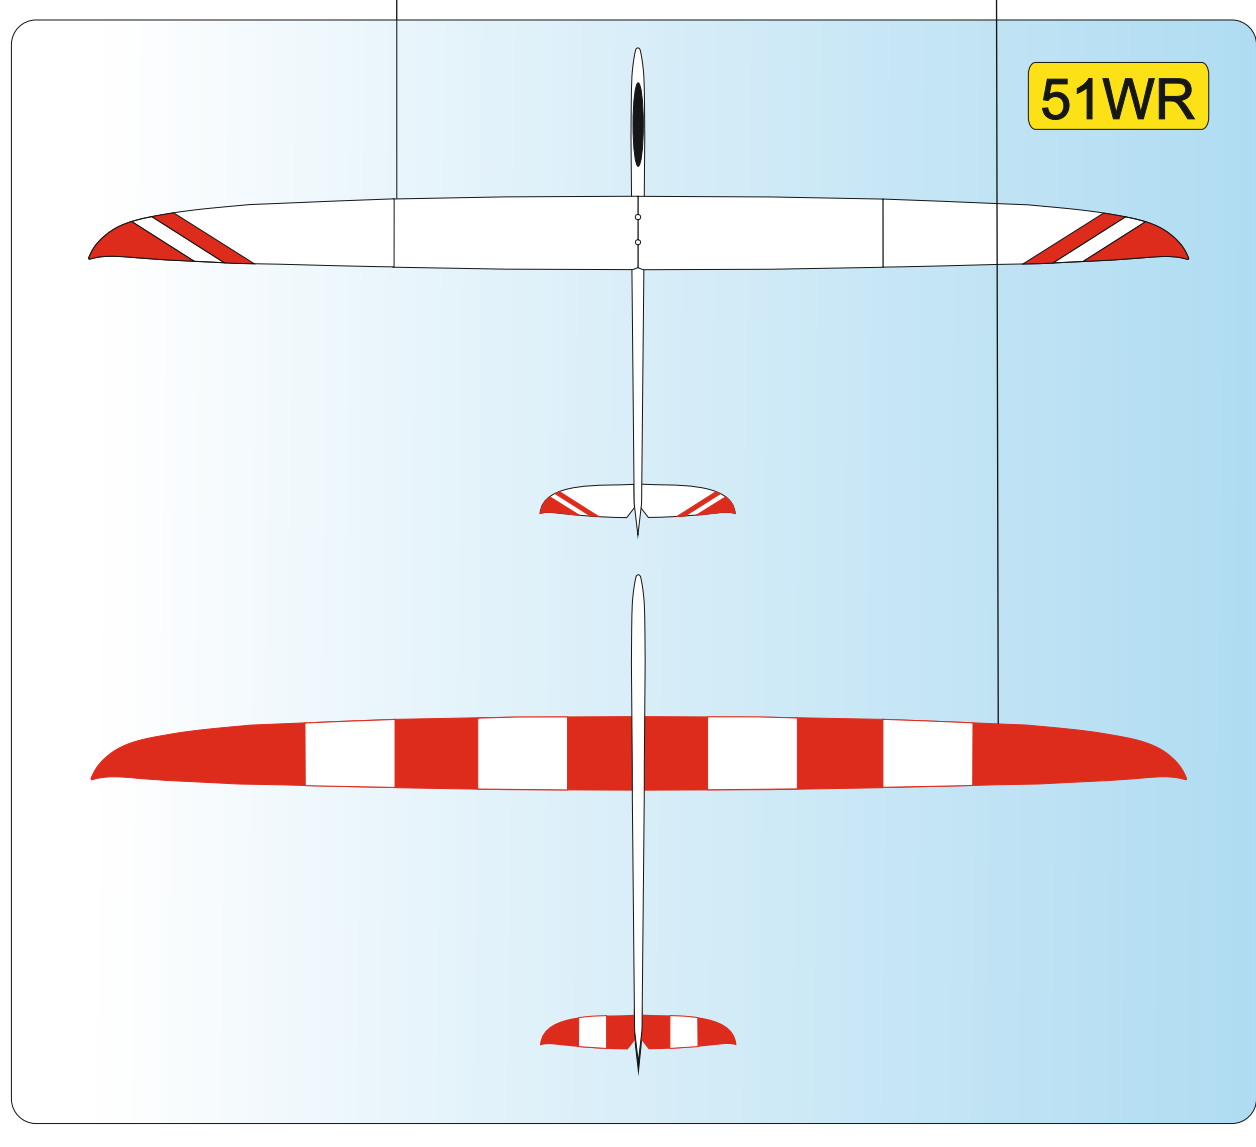

W	WHITE Ral 9003
Y	YELLOW Ral 1003
O	ORANGE Ral 2009
R	RED Ral 3020

P	PINK Ral 4006
LB	LIGHT BLUE Ral 5015
DB	DARK BLUE Ral 5002
S	SCHWARZ Ral 9017

51WR

Vyjadřuje barevné provedení
It means a coloured design

Vyjadřuje barvu vrchu
It means a colour on the top of plane

Vyjadřuje barvu spodku
It means a colour from below of plane

Vážení zákazníci, zde jsou základní barevná provedení modelu, která jsou započítána v ceně.
Váš barevný návrh vám připravíme za příplatek.