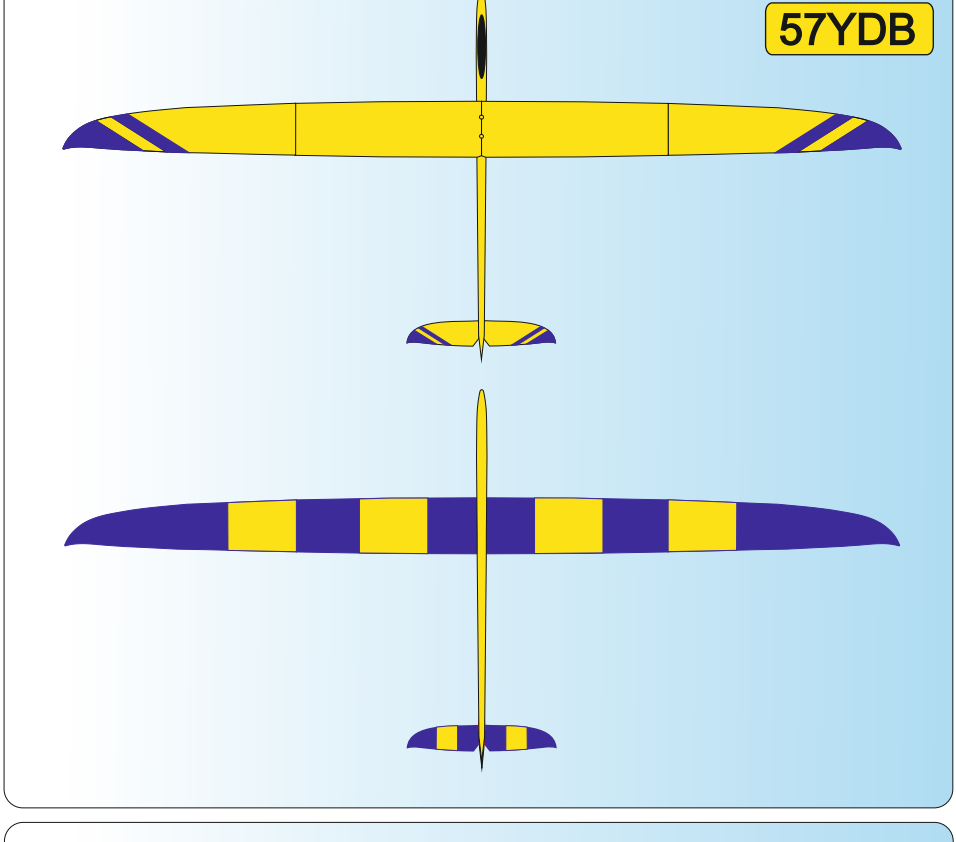

W	WHITE Ral 9003
Y	YELLOW Ral 1003
O	ORANGE Ral 2009
R	RED Ral 3020

P	PINK Ral 4006
LB	LIGHT BLUE Ral 5015
DB	DARK BLUE Ral 5002
S	SCHWARZ Ral 9017

51WR

Vyjadřuje barevné provedení
It means a coloured design

Vyjadřuje barvu vrchu
It means a colour on the top of plane

Vyjadřuje barvu spodku
It means a colour from below of plane

Vážení zákazníci, zde jsou základní barevná provedení modelu, která jsou započítána v ceně.
Váš barevný návrh vám připravíme za příplatek.