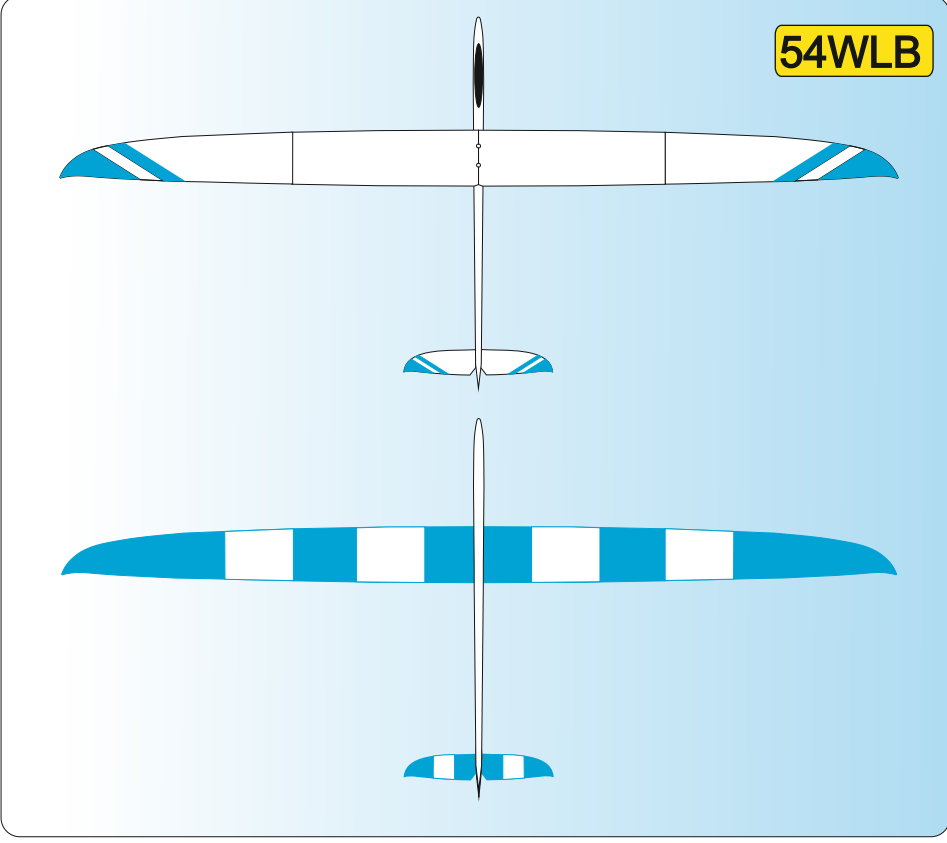

W	WHITE Ral 9003
Y	YELLOW Ral 1003
O	ORANGE Ral 2009
R	RED Ral 3020

P	PINK Ral 4006
LB	LIGHT BLUE Ral 5015
DB	DARK BLUE Ral 5002
S	SCHWARZ Ral 9017

51WR

Vyjadřuje barevné provedení
It means a coloured design

Vyjadřuje barvu vrchu
It means a colour on the top of plane

Vyjadřuje barvu spodku
It means a colour from below of plane

Vážení zákazníci, zde jsou základní barevná provedení modelu, která jsou započítána v ceně.
Váš barevný návrh vám připravíme za příplatek.