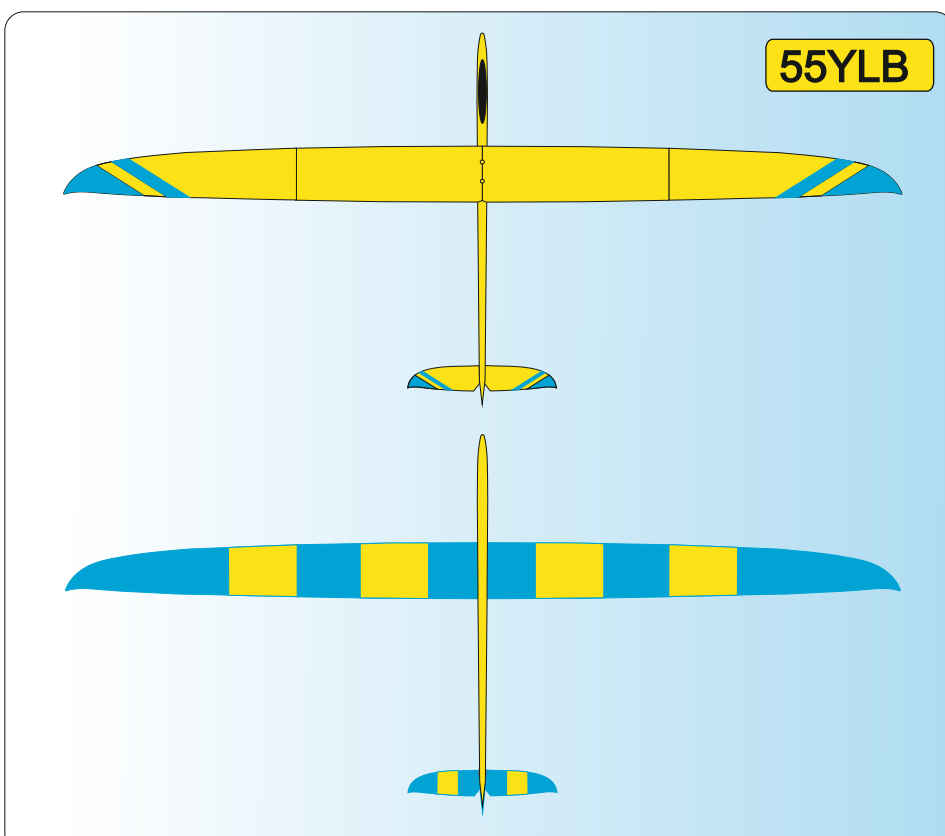

| | |
|----------|--------------------|
| W | WHITE Ral 9003 |
| Y | YELLOW Ral 1003 |
| O | ORANGE Ral 2009 |
| R | RED Ral 3020 |

| | |
|-----------|------------------------|
| P | PINK Ral 4006 |
| LB | LIGHT BLUE Ral 5015 |
| DB | DARK BLUE Ral 5002 |
| S | SCHWARZ Ral 9017 |

21 W R

Vyjadřuje barevné provedení
It means a coloured design

Vyjadřuje barvu vrchu
It means a colour on the top of plane

Vyjadřuje barvu spodku
It means a colour from below of plane

Vážení zákazníci, zde jsou základní barevná provedení modelu, která jsou započítána v ceně.