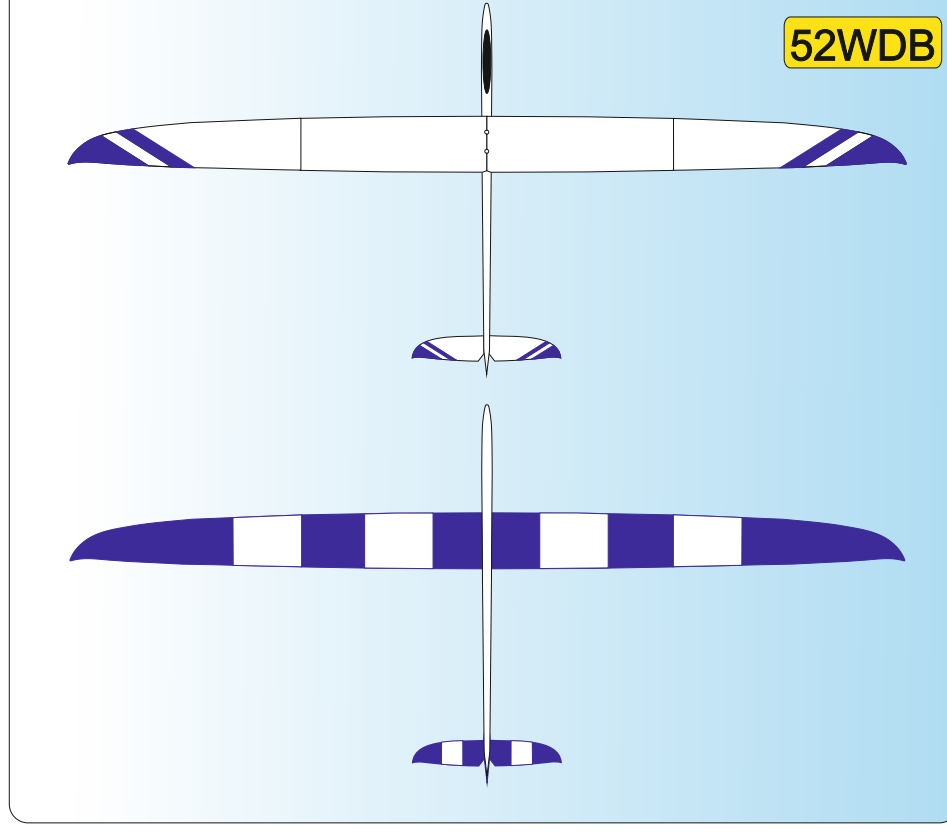

| | |
|----------|--------------------|
| W | WHITE Ral 9003 |
| Y | YELLOW Ral 1003 |
| O | ORANGE Ral 2009 |
| R | RED Ral 3020 |

| | |
|-----------|------------------------|
| P | PINK Ral 4006 |
| LB | LIGHT BLUE Ral 5015 |
| DB | DARK BLUE Ral 5002 |
| S | SCHWARZ Ral 9017 |

21 W R

Vyjadřuje barevné provedení
It means a coloured design

Vyjadřuje barvu vrchu
It means a colour on the top of plane

Vyjadřuje barvu spodku
It means a colour from below of plane

Vážení zákazníci, zde jsou základní barevná provedení modelu, která jsou započítána v ceně.