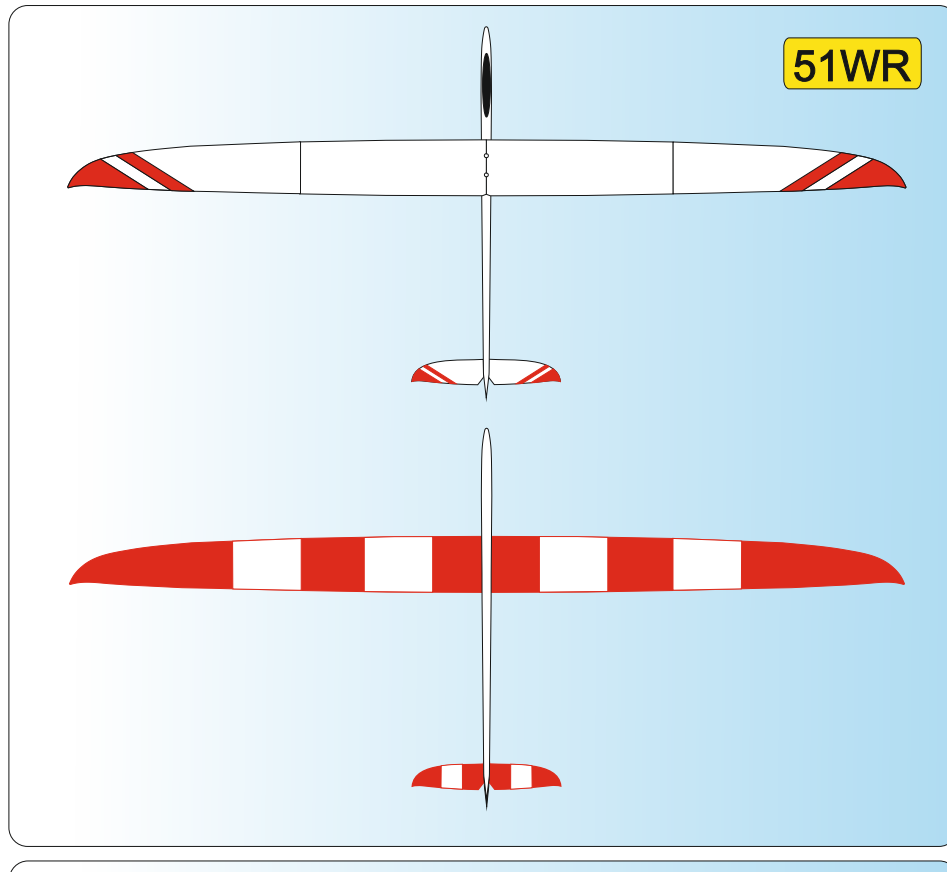

| | |
|----------|--------------------|
| W | WHITE Ral 9003 |
| Y | YELLOW Ral 1003 |
| O | ORANGE Ral 2009 |
| R | RED Ral 3020 |

| | |
|-----------|------------------------|
| P | PINK Ral 4006 |
| LB | LIGHT BLUE Ral 5015 |
| DB | DARK BLUE Ral 5002 |
| S | SCHWARZ Ral 9017 |

21 W R

Vyjadřuje barevné provedení
It means a coloured design

Vyjadřuje barvu vrchu
It means a colour on the top of plane

Vyjadřuje barvu spodku
It means a colour from below of plane

Vážení zákazníci, zde jsou základní barevná provedení modelu, která jsou započítána v ceně.