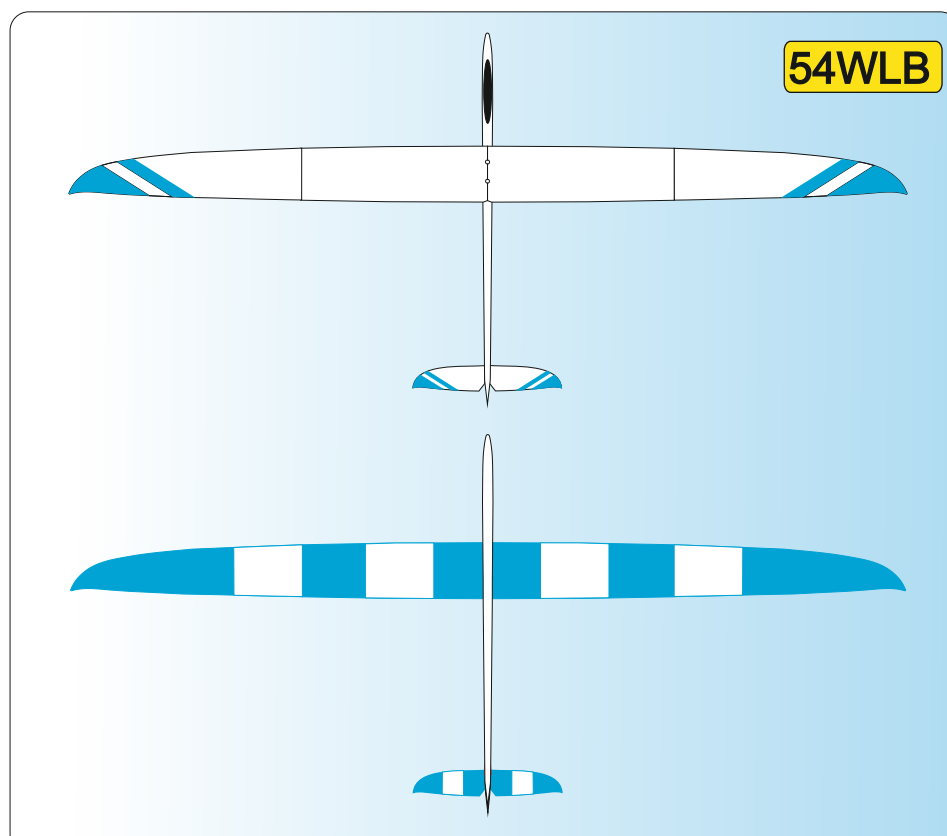

| | |
|----------|--------------------|
| W | WHITE Ral 9003 |
| Y | YELLOW Ral 1003 |
| O | ORANGE Ral 2009 |
| R | RED Ral 3020 |

| | |
|-----------|------------------------|
| P | PINK Ral 4006 |
| LB | LIGHT BLUE Ral 5015 |
| DB | DARK BLUE Ral 5002 |
| S | SCHWARZ Ral 9017 |

21 W R

Vyjadřuje barevné provedení
It means a coloured design

Vyjadřuje barvu vrchu
It means a colour on the top of plane

Vyjadřuje barvu spodku
It means a colour from below of plane

Vážení zákazníci, zde jsou základní barevná provedení modelu, která jsou započítána v ceně.