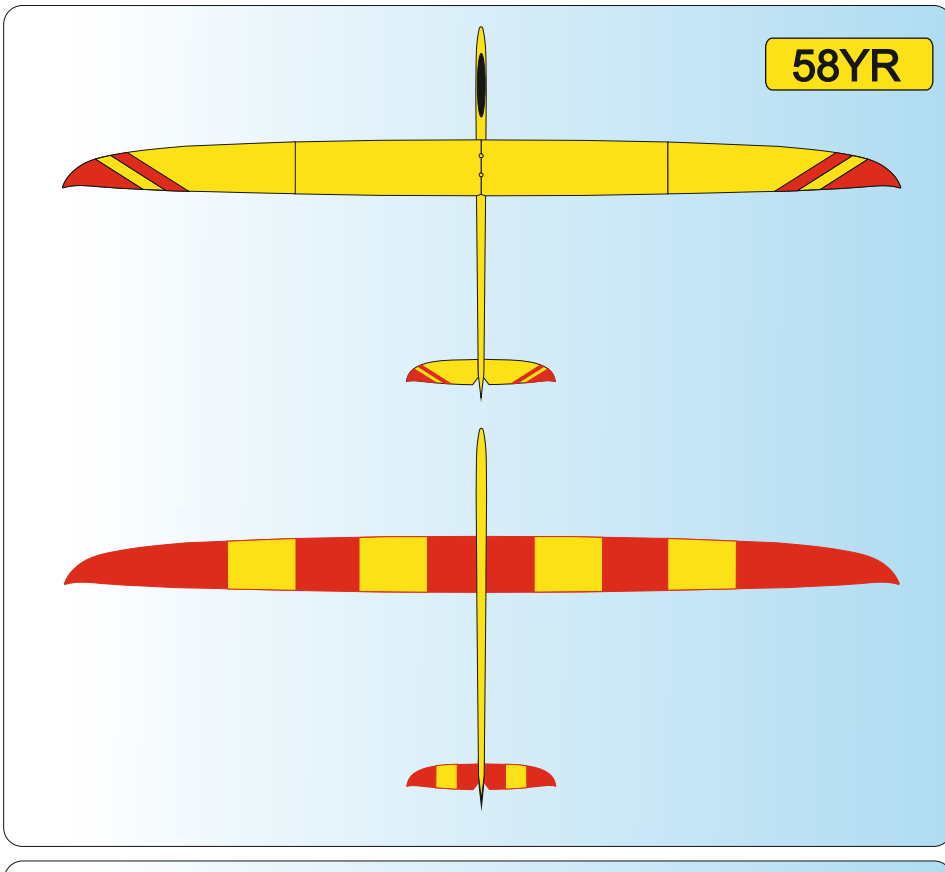

| | |
|----------|--------------------|
| W | WHITE Ral 9003 |
| Y | YELLOW Ral 1003 |
| O | ORANGE Ral 2009 |
| R | RED Ral 3020 |

| | |
|-----------|------------------------|
| P | PINK Ral 4006 |
| LB | LIGHT BLUE Ral 5015 |
| DB | DARK BLUE Ral 5002 |
| S | SCHWARZ Ral 9017 |

21 W R

Vyjadřuje barevné provedení
It means a coloured design

Vyjadřuje barvu vrchu
It means a colour on the top of plane

Vyjadřuje barvu spodku
It means a colour from below of plane

Vážení zákazníci, zde jsou základní barevná provedení modelu, která jsou započítána v ceně.