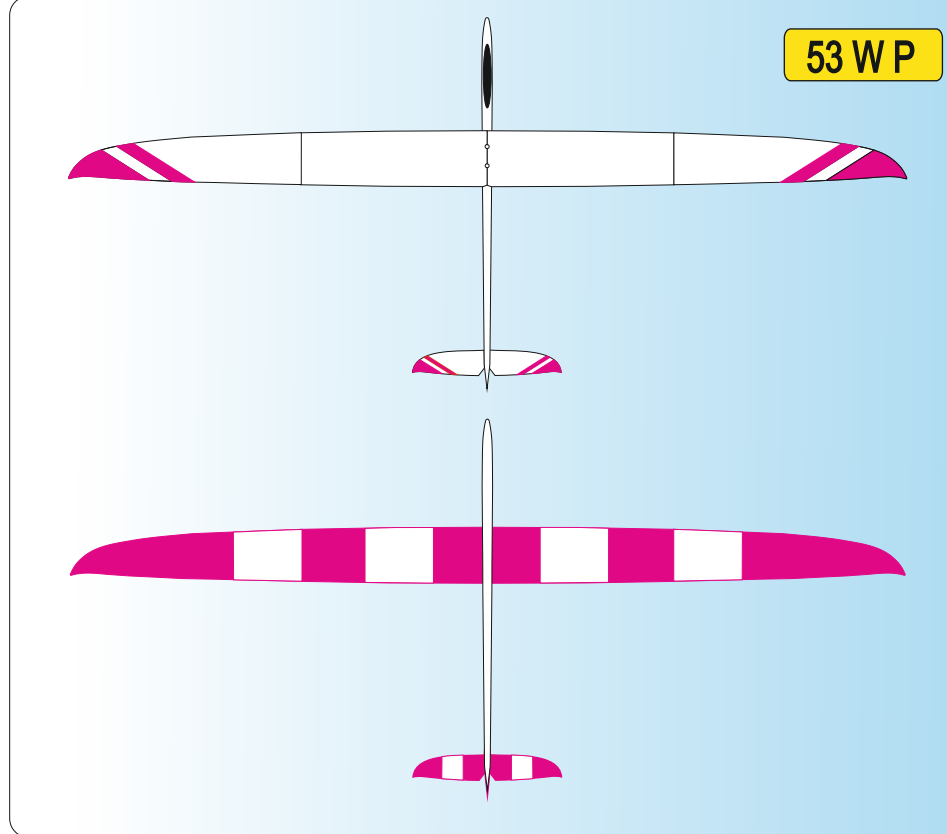

| | |
|----------|--------------------|
| W | WHITE Ral 9003 |
| Y | YELLOW Ral 1003 |
| O | ORANGE Ral 2009 |
| R | RED Ral 3020 |

| | |
|-----------|------------------------|
| P | PINK Ral 4006 |
| LB | LIGHT BLUE Ral 5015 |
| DB | DARK BLUE Ral 5002 |
| S | SCHWARZ Ral 9017 |

21 W R

Vyjadřuje barevné provedení
It means a coloured design

Vyjadřuje barvu vrchu
It means a colour on the top of plane

Vyjadřuje barvu spodku
It means a colour from below of plane

Vážení zákazníci, zde jsou základní barevná provedení modelu, která jsou započítána v ceně.