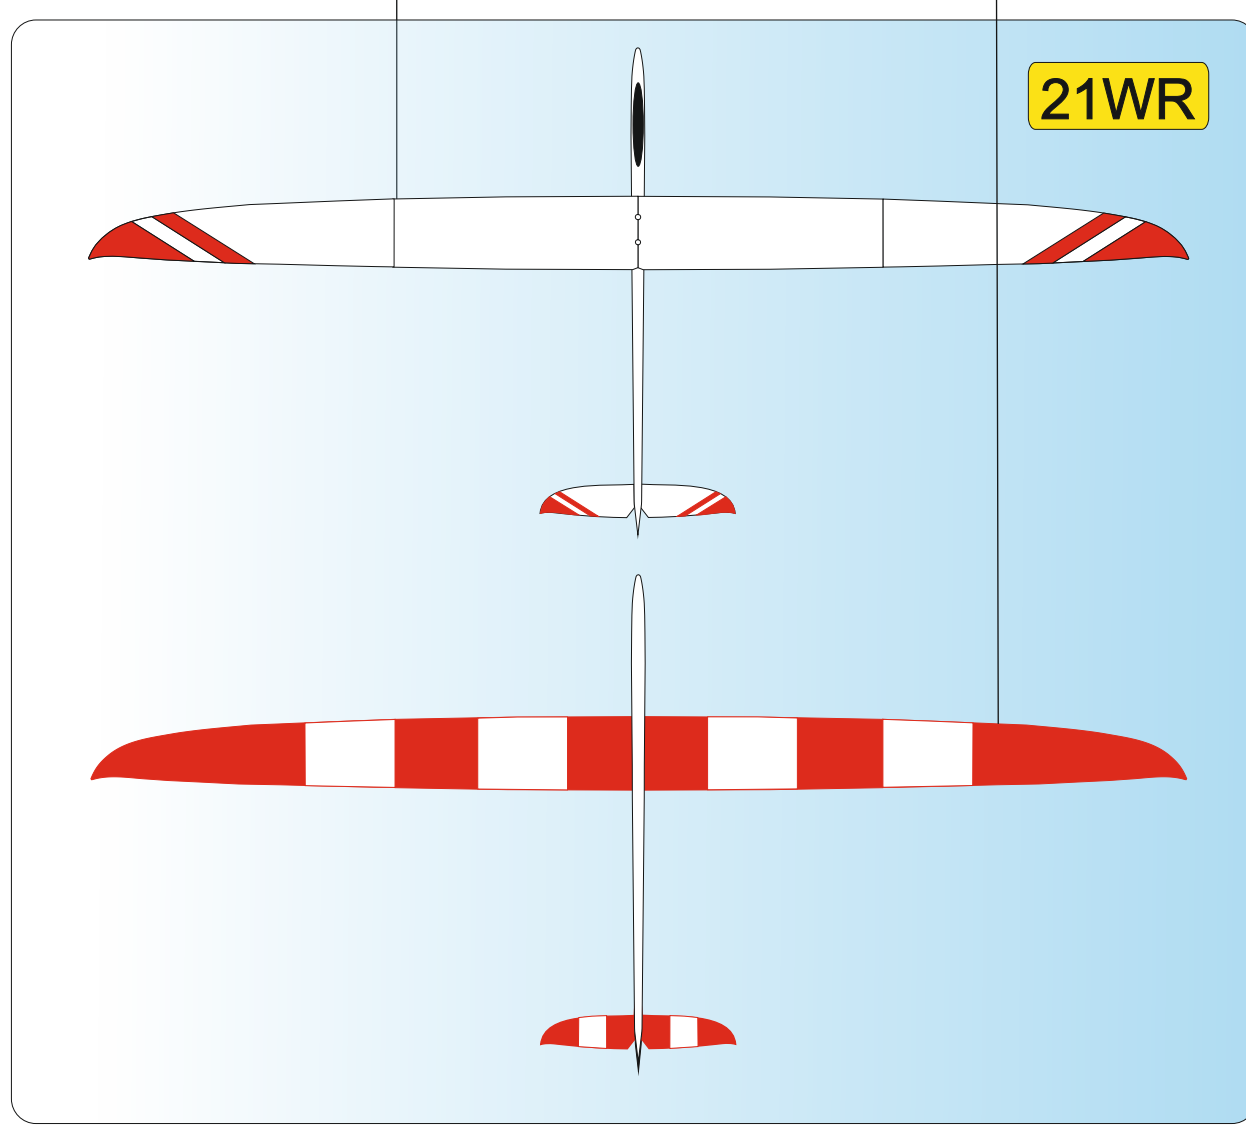

| | |
|----------|--------------------|
| W | WHITE Ral 9003 |
| Y | YELLOW Ral 1003 |
| O | ORANGE Ral 2009 |
| R | RED Ral 3020 |

| | |
|-----------|------------------------|
| P | PINK Ral 4006 |
| LB | LIGHT BLUE Ral 5015 |
| DB | DARK BLUE Ral 5002 |
| S | SCHWARZ Ral 9017 |

21 W R

Vyjadřuje barevné provedení
It means a coloured design

Vyjadřuje barvu vrchu
It means a colour on the top of plane

Vyjadřuje barvu spodku
It means a colour from below of plane

Vážení zákazníci, zde jsou základní barevná provedení modelu, která jsou započítána v ceně.