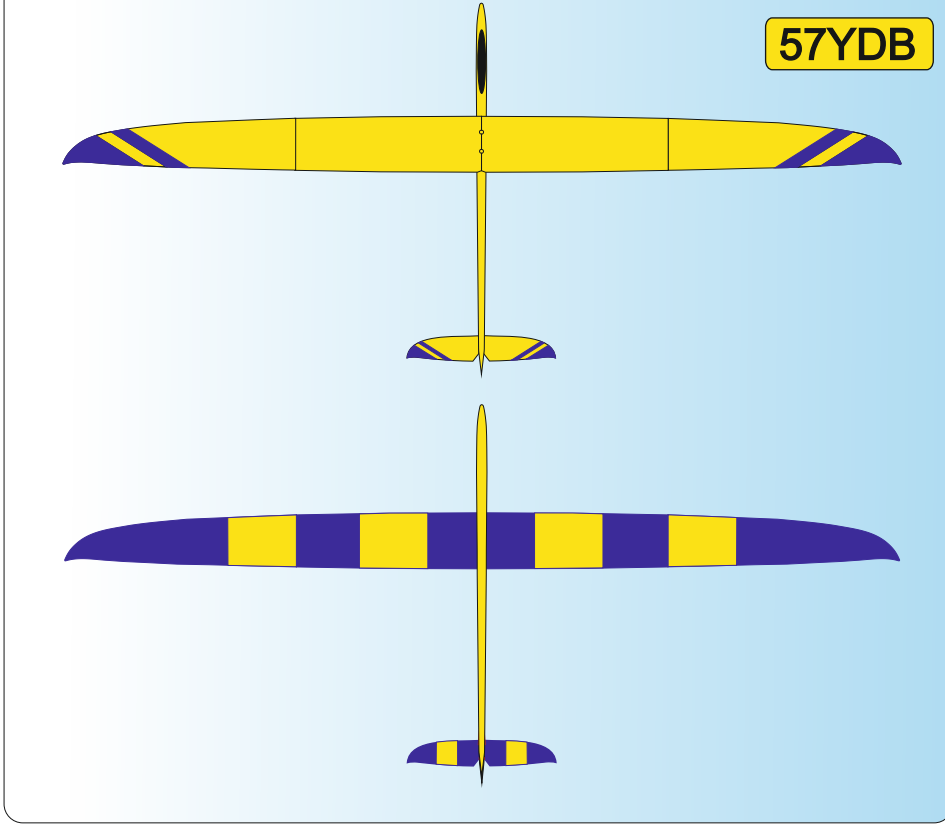

| | |
|----------|--------------------|
| W | WHITE Ral 9003 |
| Y | YELLOW Ral 1003 |
| O | ORANGE Ral 2009 |
| R | RED Ral 3020 |

| | |
|-----------|------------------------|
| P | PINK Ral 4006 |
| LB | LIGHT BLUE Ral 5015 |
| DB | DARK BLUE Ral 5002 |
| S | SCHWARZ Ral 9017 |

21 W R

Vyjadřuje barevné provedení
It means a coloured design

Vyjadřuje barvu vrchu
It means a colour on the top of plane

Vyjadřuje barvu spodku
It means a colour from below of plane

Vážení zákazníci, zde jsou základní barevná provedení modelu, která jsou započítána v ceně.