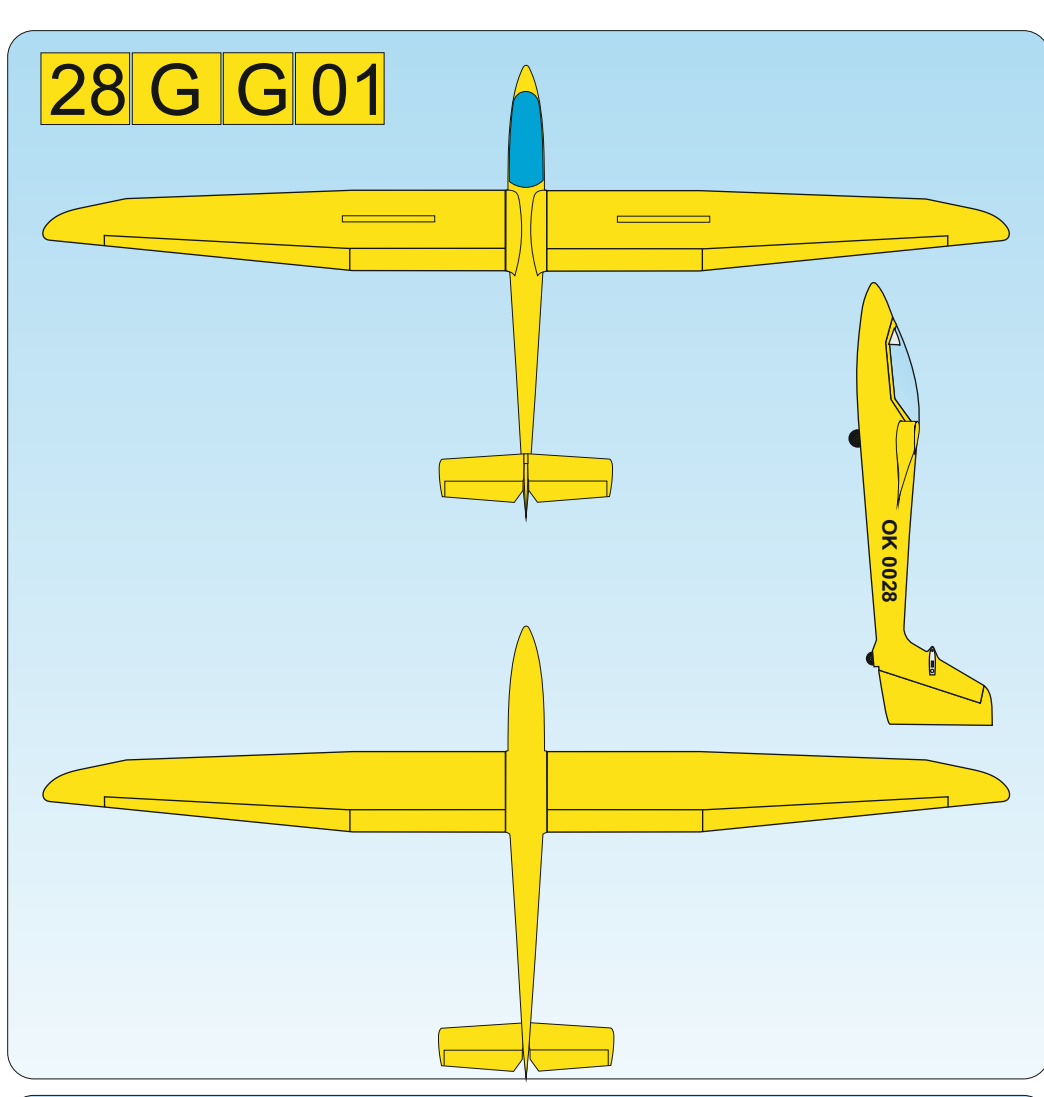

W	WHITE Ral 9003	P	PINK Ral 4006
Y	YELLOW Ral 1003	LB	LIGHT BLUE Ral 5015
O	ORANGE Ral 2009	DB	DARK BLUE Ral 5002
R	RED Ral 3020	S	SCHWARZ Ral 9017

Vyjadřuje barevné provedení
It means a coloured design

Vyjadřuje barvu spodku
It means a colour from below of plane

Vyjadřuje barvu vrchu
It means a colour on the top of plane

Označuje název modelu
It is a name of plane

28 G R 02

Vážení zákazníci, zde jsou základní barevná provedení modelu, která jsou započítána v ceně.
Váš barevný návrh vám připravíme za příplatek .
Sehr geehrte Kunden, hier sind die Grundfarbe Version des Modells, die im Preis enthalten sind.
Ihre Farbe wird einen Vorschlag für einen Aufpreis vorzubereiten.