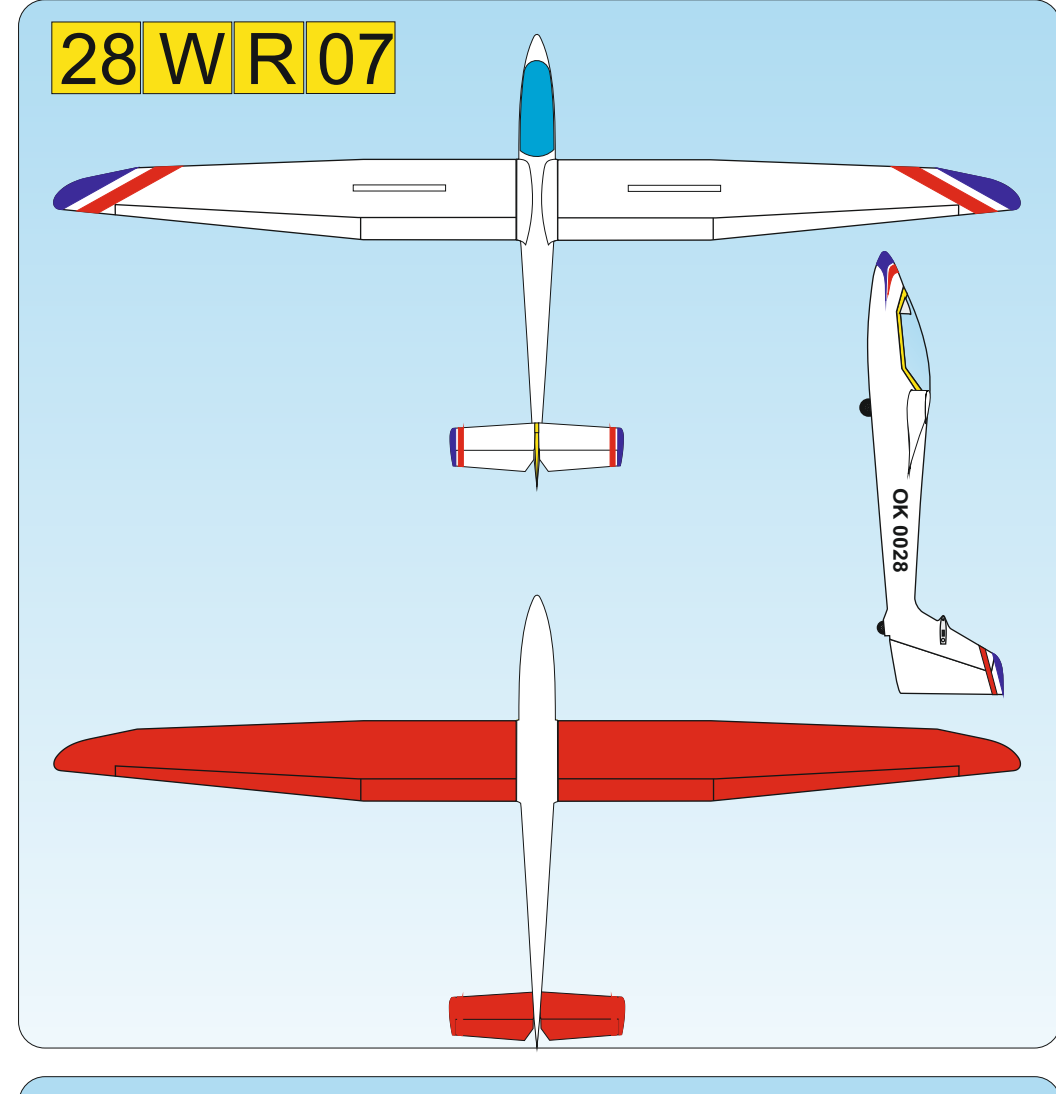

W	WHITE Ral 9003	P	PINK Ral 4006
Y	YELLOW Ral 1003	LB	LIGHT BLUE Ral 5015
O	ORANGE Ral 2009	DB	DARK BLUE Ral 5002
R	RED Ral 3020	S	SCHWARZ Ral 9017

Vyjadřuje barevné provedení
It means a coloured design

Vyjadřuje barvu spodku
It means a colour from below of plane

Vyjadřuje barvu vrchu
It means a colour on the top of plane

Označuje název modelu
It is a name of plane

28 G R 02

Vážení zákazníci, zde jsou základní barevná provedení modelu, která jsou započítána v ceně.
Váš barevný návrh vám připravíme za příplatek .
Sehr geehrte Kunden, hier sind die Grundfarbe Version des Modells, die im Preis enthalten sind.
Ihre Farbe wird einen Vorschlag für einen Aufpreis vorzubereiten.