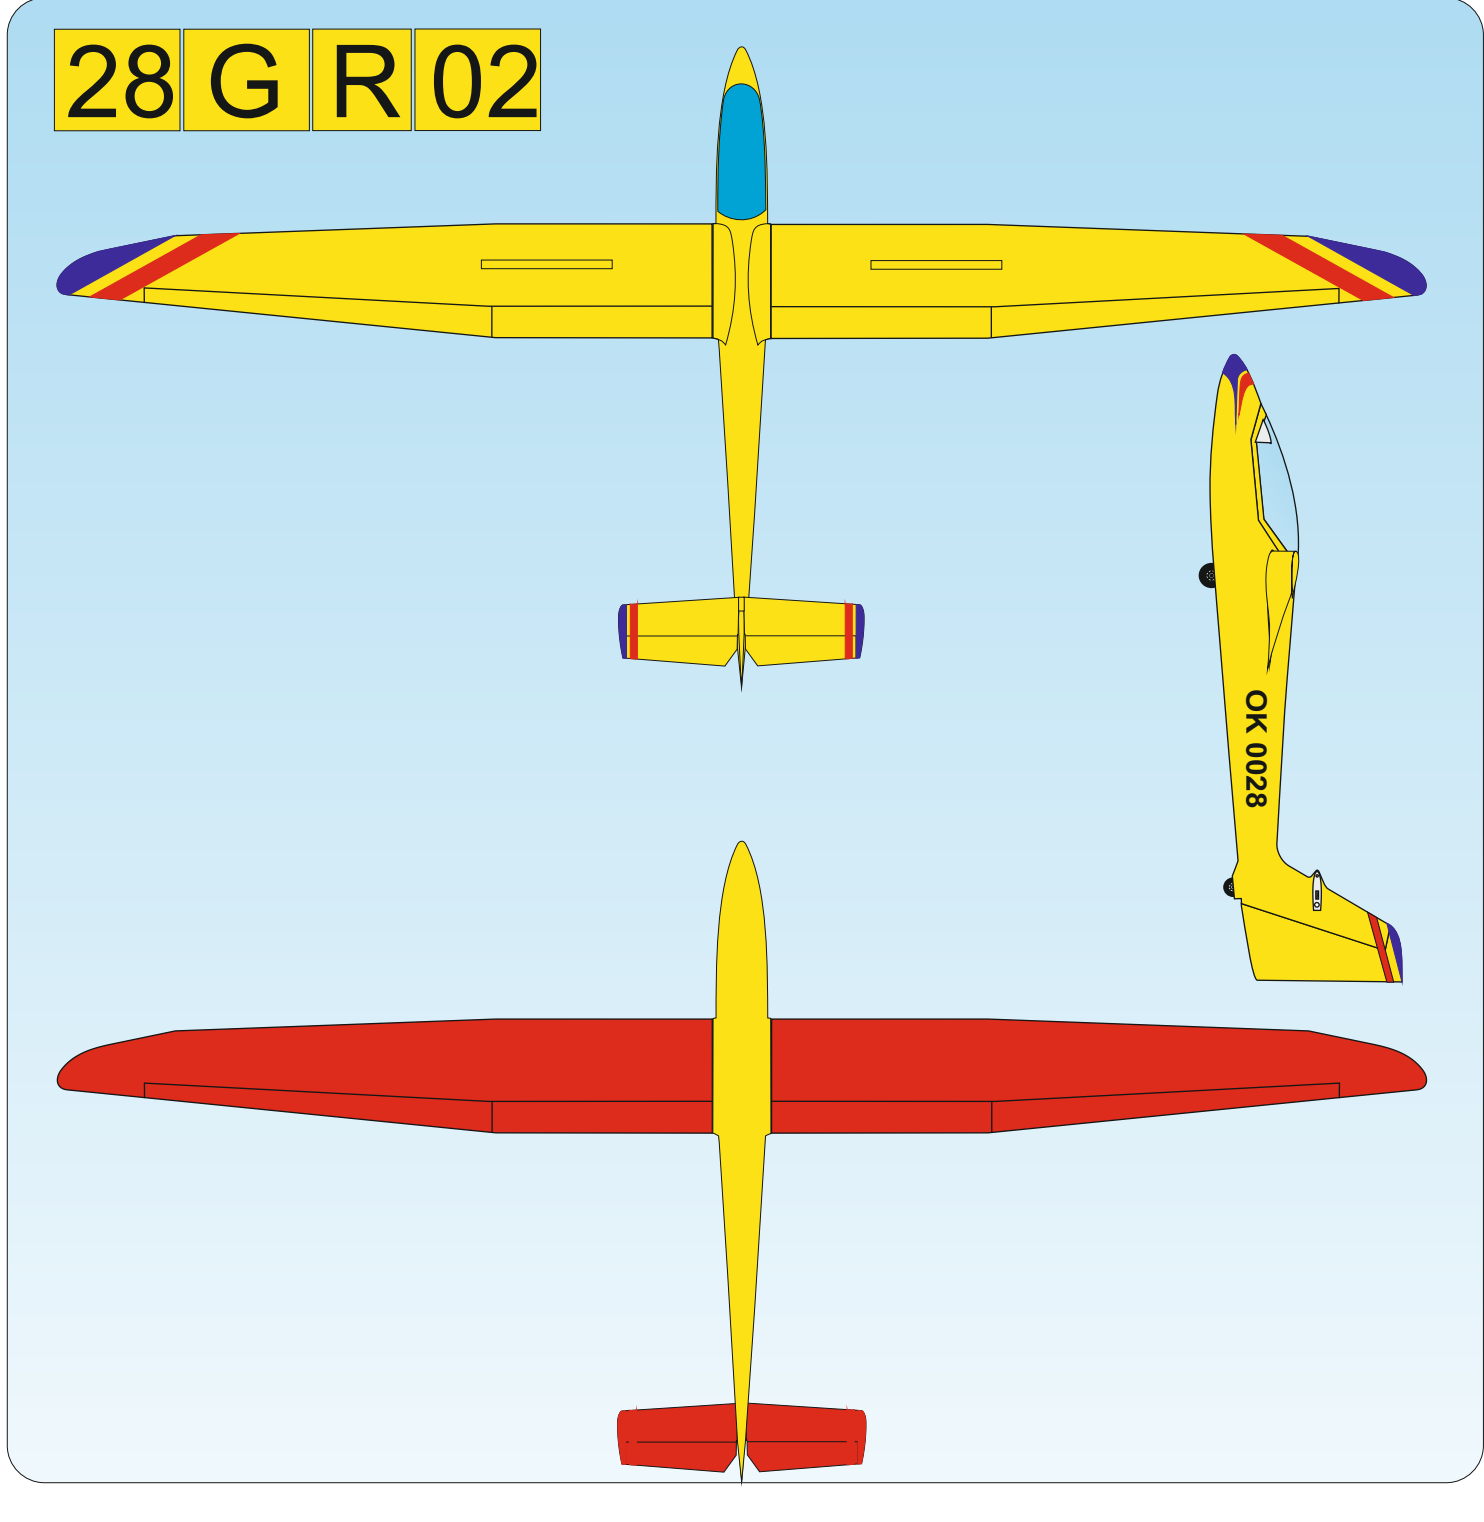

W	WHITE Ral 9003	P	PINK Ral 4006
Y	YELLOW Ral 1003	LB	LIGHT BLUE Ral 5015
O	ORANGE Ral 2009	DB	DARK BLUE Ral 5002
R	RED Ral 3020	S	SCHWARZ Ral 9017

Vyjadřuje barevné provedení
It means a coloured design

Vyjadřuje barvu spodku
It means a colour from below of plane

Vyjadřuje barvu vrchu
It means a colour on the top of plane

Označuje název modelu
It is a name of plane

28 G R 02

Vážení zákazníci, zde jsou základní barevná provedení modelu, která jsou započítána v ceně.
Váš barevný návrh vám připravíme za příplatek .
Sehr geehrte Kunden, hier sind die Grundfarbe Version des Modells, die im Preis enthalten sind.
Ihre Farbe wird einen Vorschlag für einen Aufpreis vorzubereiten.