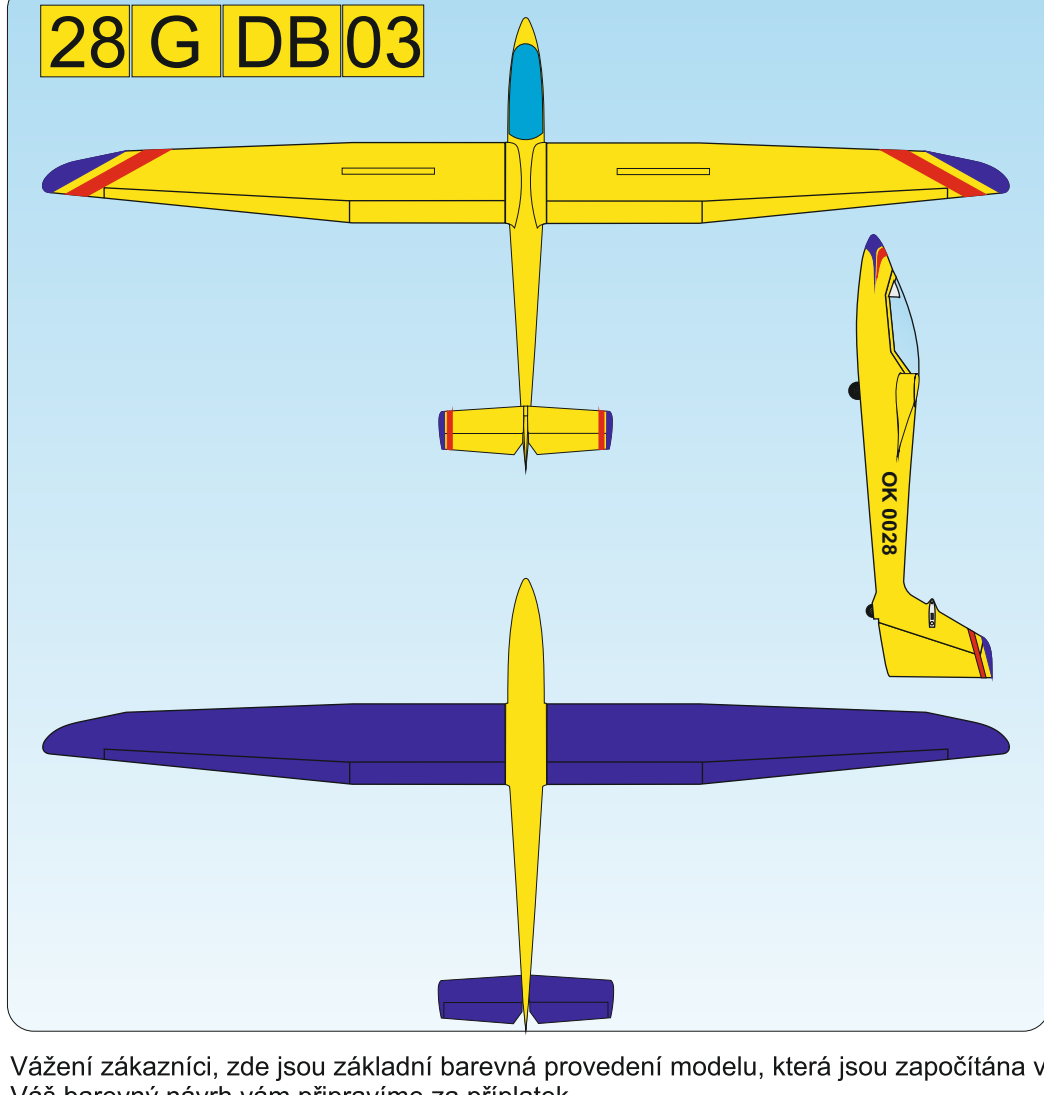

W	WHITE Ral 9003	P	PINK Ral 4006
Y	YELLOW Ral 1003	LB	LIGHT BLUE Ral 5015
O	ORANGE Ral 2009	DB	DARK BLUE Ral 5002
R	RED Ral 3020	S	SCHWARZ Ral 9017

Vyjadřuje barevné provedení
It means a coloured design

Vyjadřuje barvu spodku
It means a colour from below of plane

Vyjadřuje barvu vrchu
It means a colour on the top of plane

Označuje název modelu
It is a name of plane

28 G R 02

Vážení zákazníci, zde jsou základní barevná provedení modelu, která jsou započítána v ceně.
Váš barevný návrh vám připravíme za příplatek .
Sehr geehrte Kunden, hier sind die Grundfarbe Version des Modells, die im Preis enthalten sind.
Ihre Farbe wird einen Vorschlag für einen Aufpreis vorzubereiten.