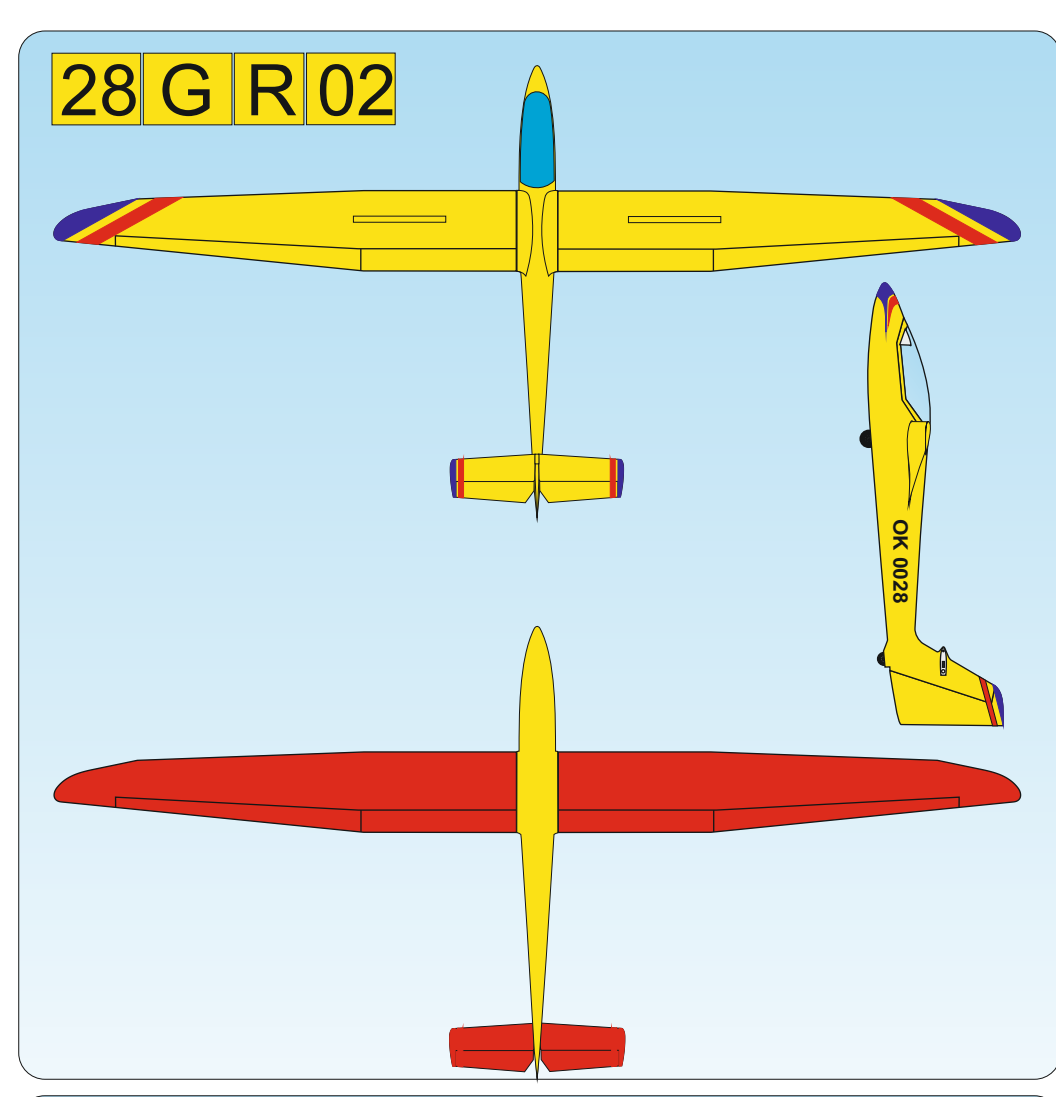

W	WHITE Ral 9003	P	PINK Ral 4006
Y	YELLOW Ral 1003	LB	LIGHT BLUE Ral 5015
O	ORANGE Ral 2009	DB	DARK BLUE Ral 5002
R	RED Ral 3020	S	SCHWARZ Ral 9017

Vyjadřuje barevné provedení
It means a coloured design

Vyjadřuje barvu spodku
It means a colour from below of plane

Vyjadřuje barvu vrchu
It means a colour on the top of plane

Označuje název modelu
It is a name of plane

28 G R 02

Vážení zákazníci, zde jsou základní barevná provedení modelu, která jsou započítána v ceně.
Váš barevný návrh vám připravíme za příplatek .
Sehr geehrte Kunden, hier sind die Grundfarbe Version des Modells, die im Preis enthalten sind.
Ihre Farbe wird einen Vorschlag für einen Aufpreis vorzubereiten.