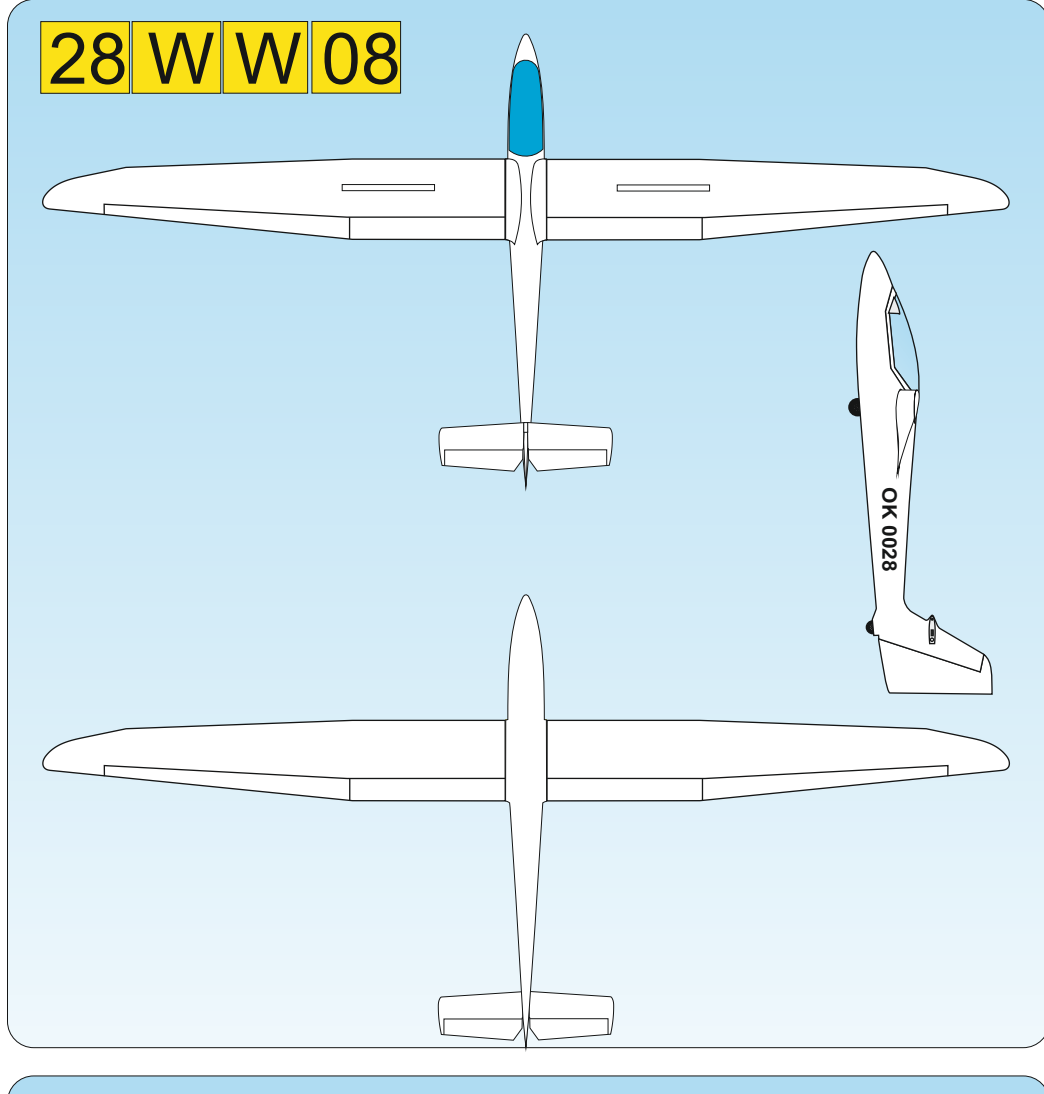

W	WHITE Ral 9003	P	PINK Ral 4006
Y	YELLOW Ral 1003	LB	LIGHT BLUE Ral 5015
O	ORANGE Ral 2009	DB	DARK BLUE Ral 5002
R	RED Ral 3020	S	SCHWARZ Ral 9017

Vyjadřuje barevné provedení
It means a coloured design

Vyjadřuje barvu spodku
It means a colour from below of plane

Vyjadřuje barvu vrchu
It means a colour on the top of plane

Označuje název modelu
It is a name of plane

28 G R 02

Vážení zákazníci, zde jsou základní barevná provedení modelu, která jsou započítána v ceně.
Váš barevný návrh vám připravíme za příplatek .
Sehr geehrte Kunden, hier sind die Grundfarbe Version des Modells, die im Preis enthalten sind.
Ihre Farbe wird einen Vorschlag für einen Aufpreis vorzubereiten.