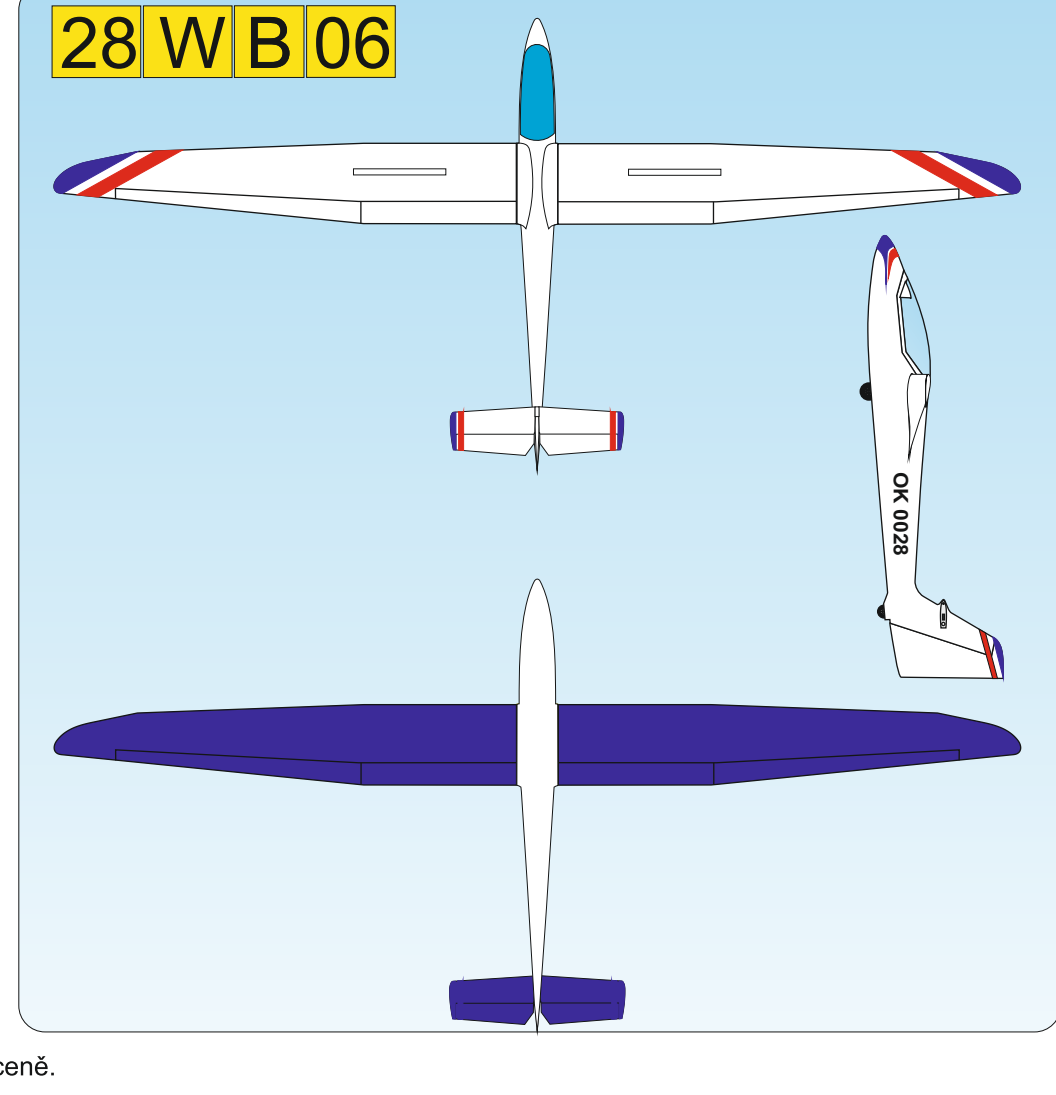

W	WHITE Ral 9003	P	PINK Ral 4006
Y	YELLOW Ral 1003	LB	LIGHT BLUE Ral 5015
O	ORANGE Ral 2009	DB	DARK BLUE Ral 5002
R	RED Ral 3020	S	SCHWARZ Ral 9017

Vyjadřuje barevné provedení
It means a coloured design

Vyjadřuje barvu spodku
It means a colour from below of plane

Vyjadřuje barvu vrchu
It means a colour on the top of plane

Označuje název modelu
It is a name of plane

28 G R 02

Vážení zákazníci, zde jsou základní barevná provedení modelu, která jsou započítána v ceně.
Váš barevný návrh vám připravíme za příplatek .
Sehr geehrte Kunden, hier sind die Grundfarbe Version des Modells, die im Preis enthalten sind.
Ihre Farbe wird einen Vorschlag für einen Aufpreis vorzubereiten.