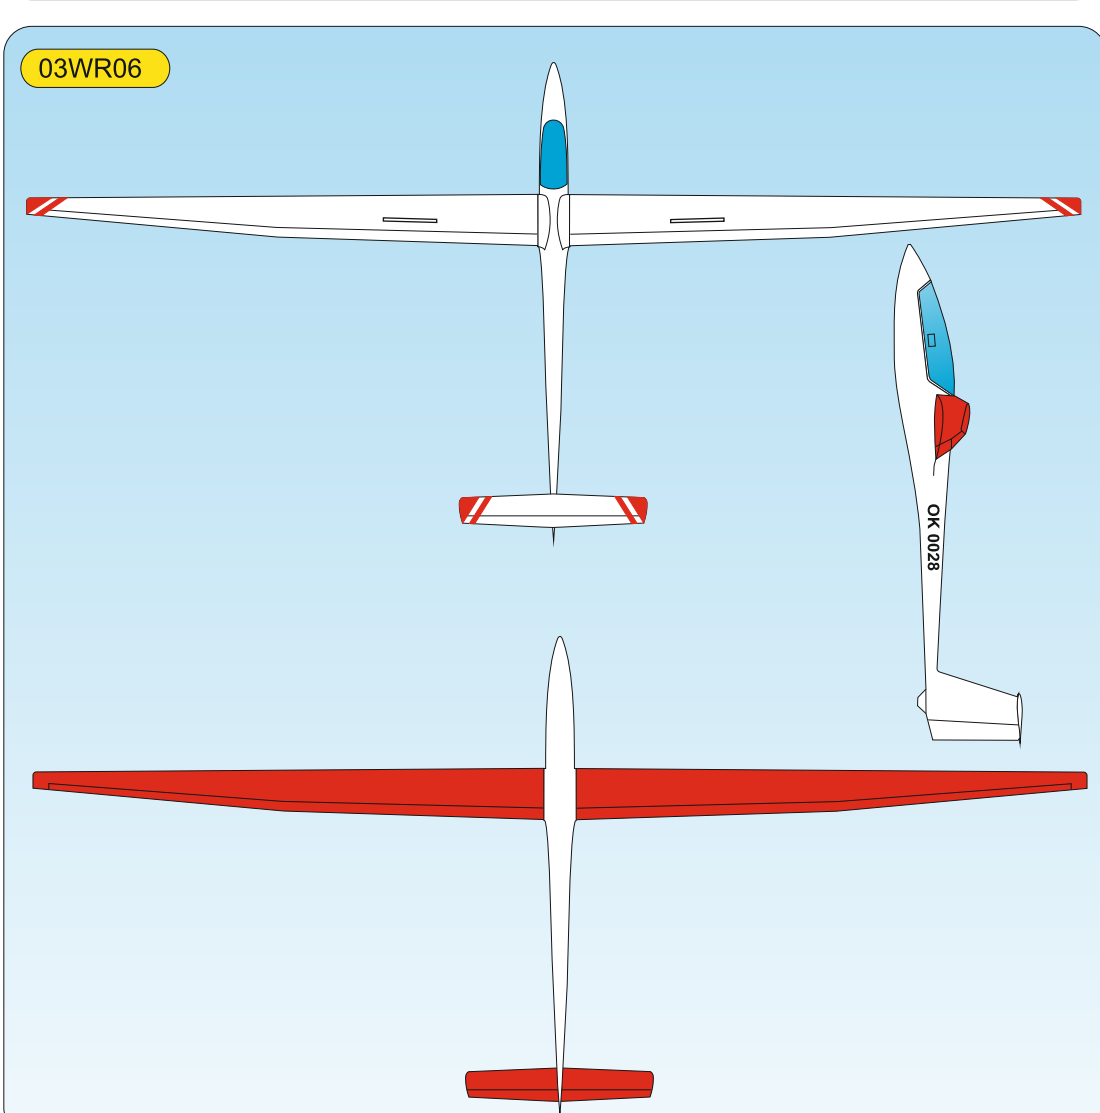

W	WHITE Ral 9003	P	PINK Ral 4006
Y	YELLOW Ral 1003	LB	LIGHT BLUE Ral 5015
O	ORANGE Ral 2009	DB	DARK BLUE Ral 5002
R	RED Ral 3020	S	SCHWARZ Ral 9017

Vyjadřuje barevné provedení
It means a coloured design

Vyjadřuje barvu spodku
It means a colour from below of plane

Vyjadřuje barvu vrchu
It means a colour on the top of plane

Označuje název modelu
It is a name of plane

03 G R 02

Vážení zákazníci, zde jsou základní barevná provedení modelu, která jsou započítána v ceně. Váš barevný návrh vám připravíme za příplatek.