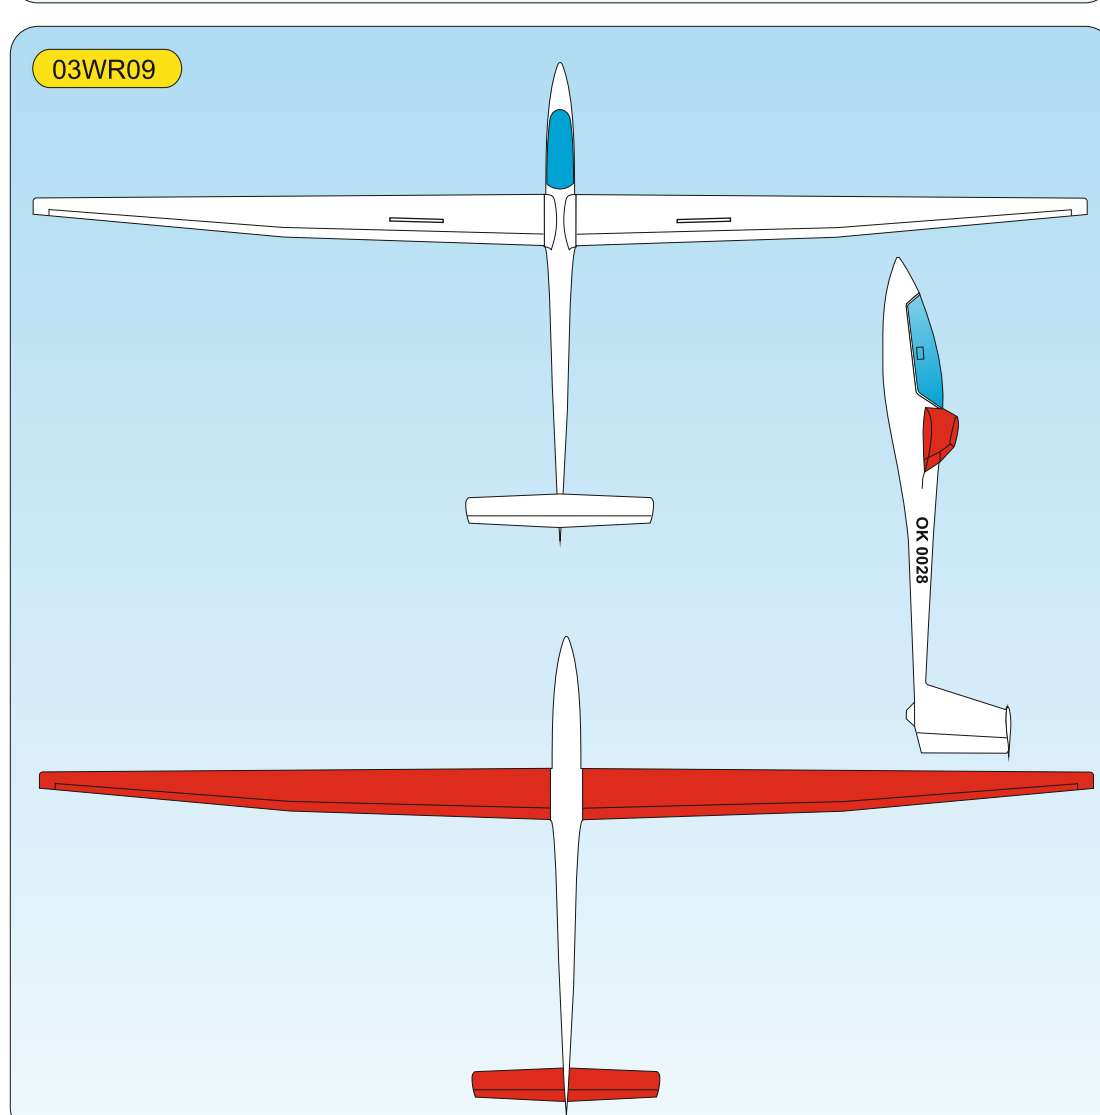

W	WHITE Ral 9003	P	PINK Ral 4006
Y	YELLOW Ral 1003	LB	LIGHT BLUE Ral 5015
O	ORANGE Ral 2009	DB	DARK BLUE Ral 5002
R	RED Ral 3020	S	SCHWARZ Ral 9017

Vyjadřuje barevné provedení
It means a coloured design

Vyjadřuje barvu spodku
It means a colour from below of plane

Vyjadřuje barvu vrchu
It means a colour on the top of plane

Označuje název modelu
It is a name of plane

03 G R 02

Vážení zákazníci, zde jsou základní barevná provedení modelu, která jsou započítána v ceně. Váš barevný návrh vám připravíme za příplatek.