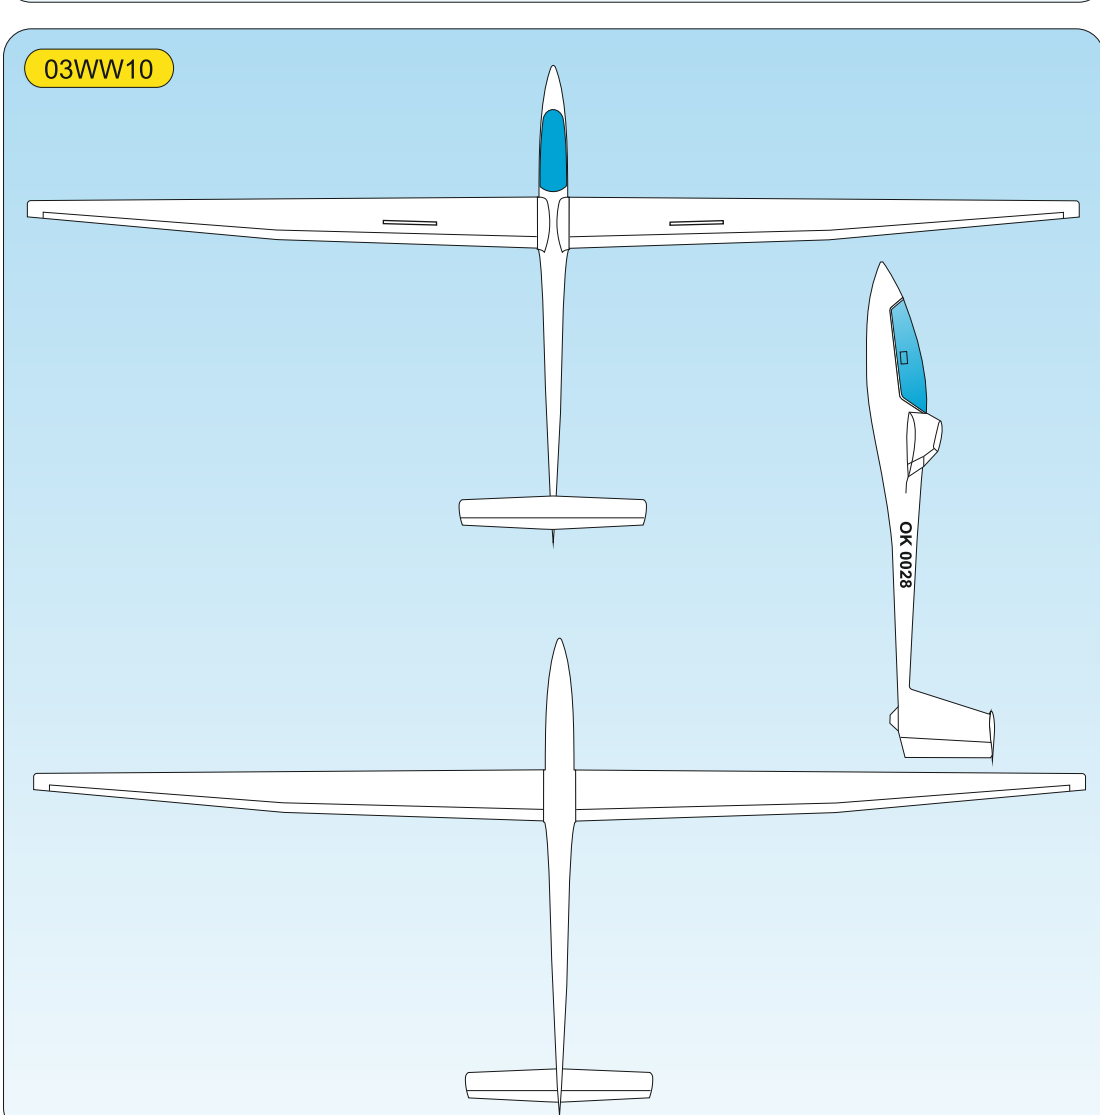

W	WHITE Ral 9003	P	PINK Ral 4006
Y	YELLOW Ral 1003	LB	LIGHT BLUE Ral 5015
O	ORANGE Ral 2009	DB	DARK BLUE Ral 5002
R	RED Ral 3020	S	SCHWARZ Ral 9017

Vyjadřuje barevné provedení
It means a coloured design

Vyjadřuje barvu spodku
It means a colour from below of plane

Vyjadřuje barvu vrchu
It means a colour on the top of plane

Označuje název modelu
It is a name of plane

03 G R 02

Vážení zákazníci, zde jsou základní barevná provedení modelu, která jsou započítána v ceně. Váš barevný návrh vám připravíme za příplatek.