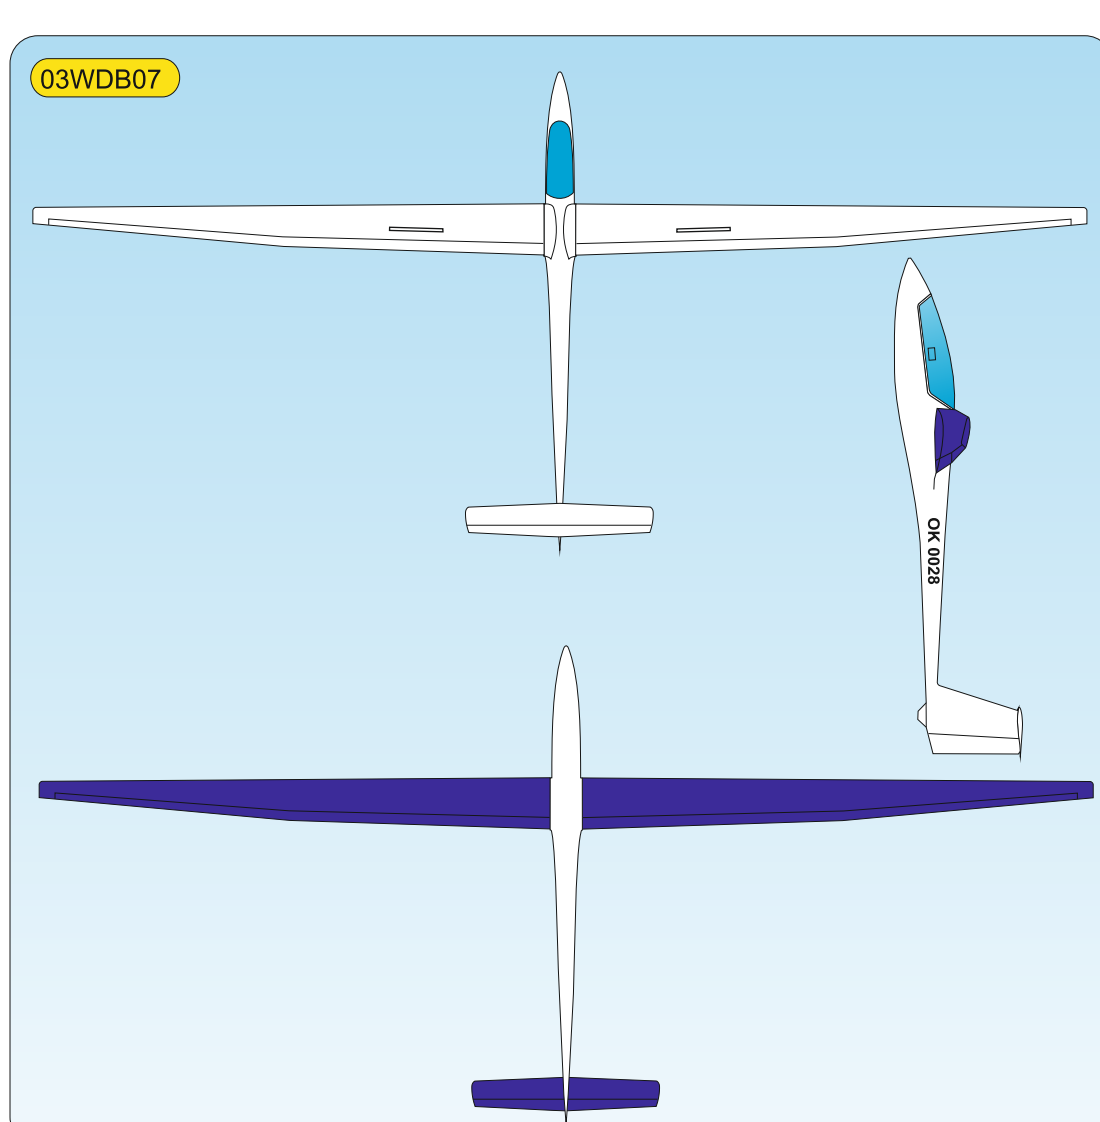

W	WHITE Ral 9003	P	PINK Ral 4006
Y	YELLOW Ral 1003	LB	LIGHT BLUE Ral 5015
O	ORANGE Ral 2009	DB	DARK BLUE Ral 5002
R	RED Ral 3020	S	SCHWARZ Ral 9017

Vyjadřuje barevné provedení
It means a coloured design

Vyjadřuje barvu spodku
It means a colour from below of plane

Vyjadřuje barvu vrchu
It means a colour on the top of plane

Označuje název modelu
It is a name of plane

03 G R 02

Vážení zákazníci, zde jsou základní barevná provedení modelu, která jsou započítána v ceně. Váš barevný návrh vám připravíme za příplatek.