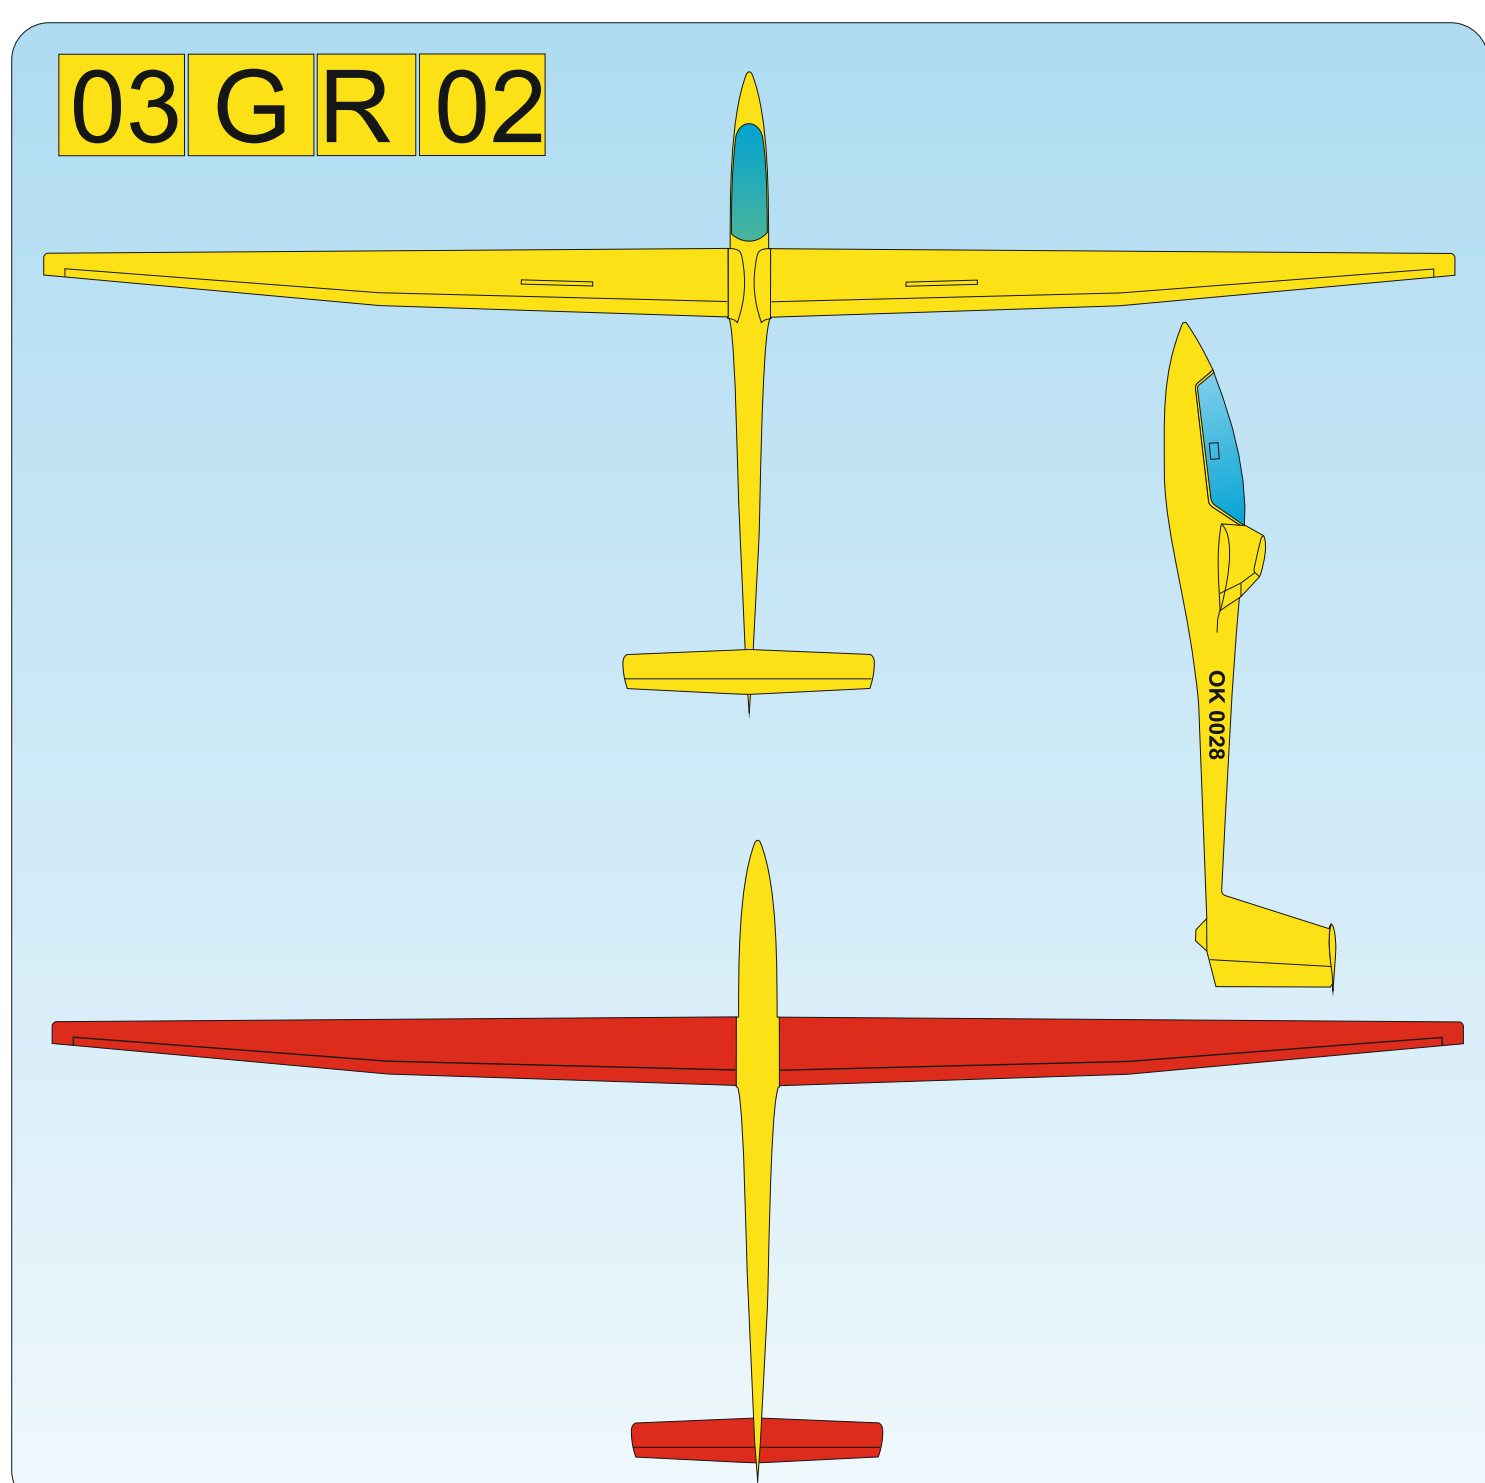

W	WHITE Ral 9003	P	PINK Ral 4006
Y	YELLOW Ral 1003	LB	LIGHT BLUE Ral 5015
O	ORANGE Ral 2009	DB	DARK BLUE Ral 5002
R	RED Ral 3020	S	SCHWARZ Ral 9017

Vyjadřuje barevné provedení
It means a coloured design

Vyjadřuje barvu spodku
It means a colour from below of plane

Vyjadřuje barvu vrchu
It means a colour on the top of plane

Označuje název modelu
It is a name of plane

03 G R 02

Vážení zákazníci, zde jsou základní barevná provedení modelu, která jsou započítána v ceně. Váš barevný návrh vám připravíme za příplatek.