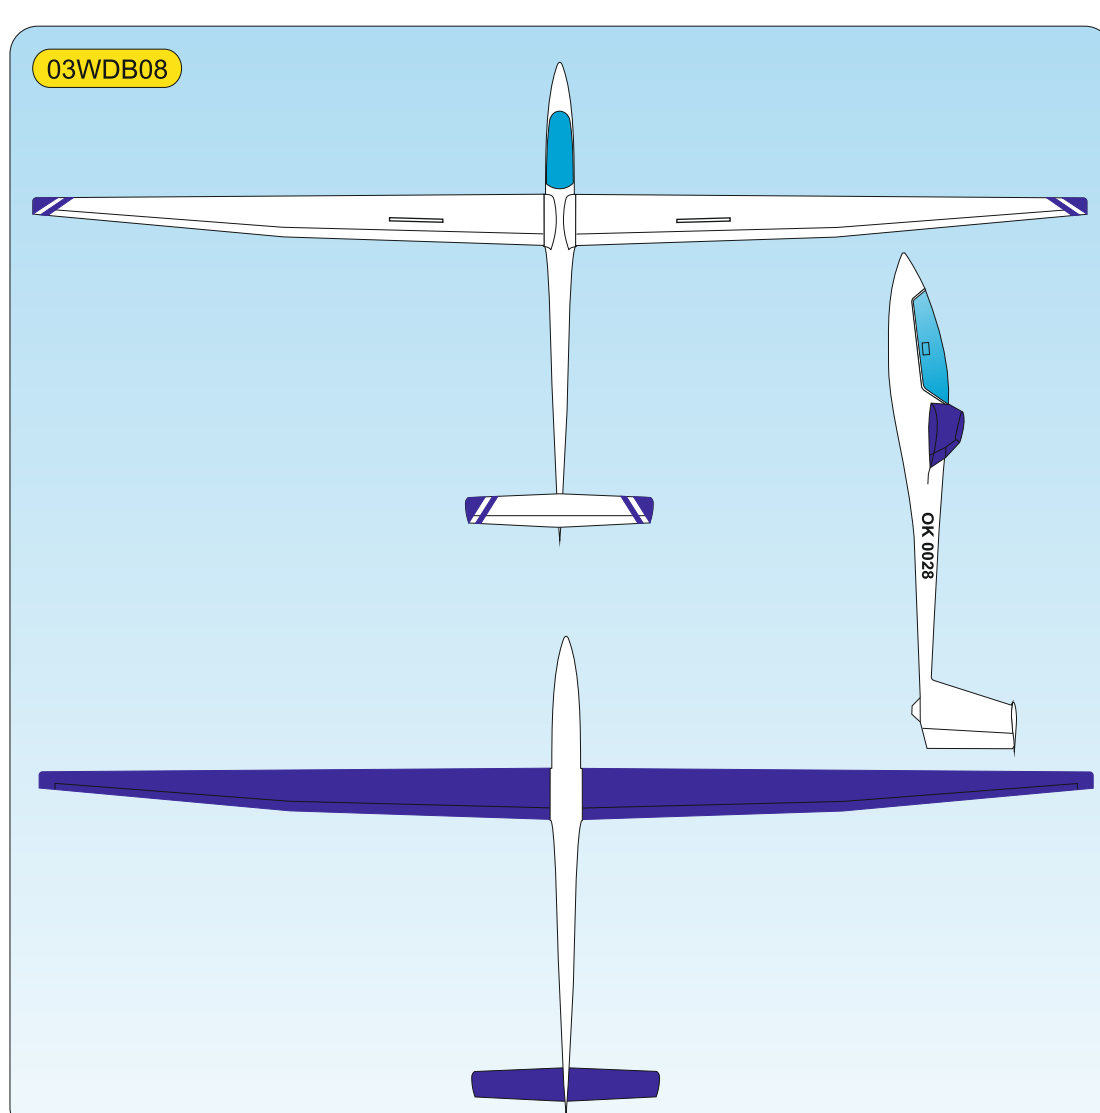

W	WHITE Ral 9003	P	PINK Ral 4006
Y	YELLOW Ral 1003	LB	LIGHT BLUE Ral 5015
O	ORANGE Ral 2009	DB	DARK BLUE Ral 5002
R	RED Ral 3020	S	SCHWARZ Ral 9017

Vyjadřuje barevné provedení
It means a coloured design

Vyjadřuje barvu spodku
It means a colour from below of plane

Vyjadřuje barvu vrchu
It means a colour on the top of plane

Označuje název modelu
It is a name of plane

03 G R 02

Vážení zákazníci, zde jsou základní barevná provedení modelu, která jsou započítána v ceně. Váš barevný návrh vám připravíme za příplatek.