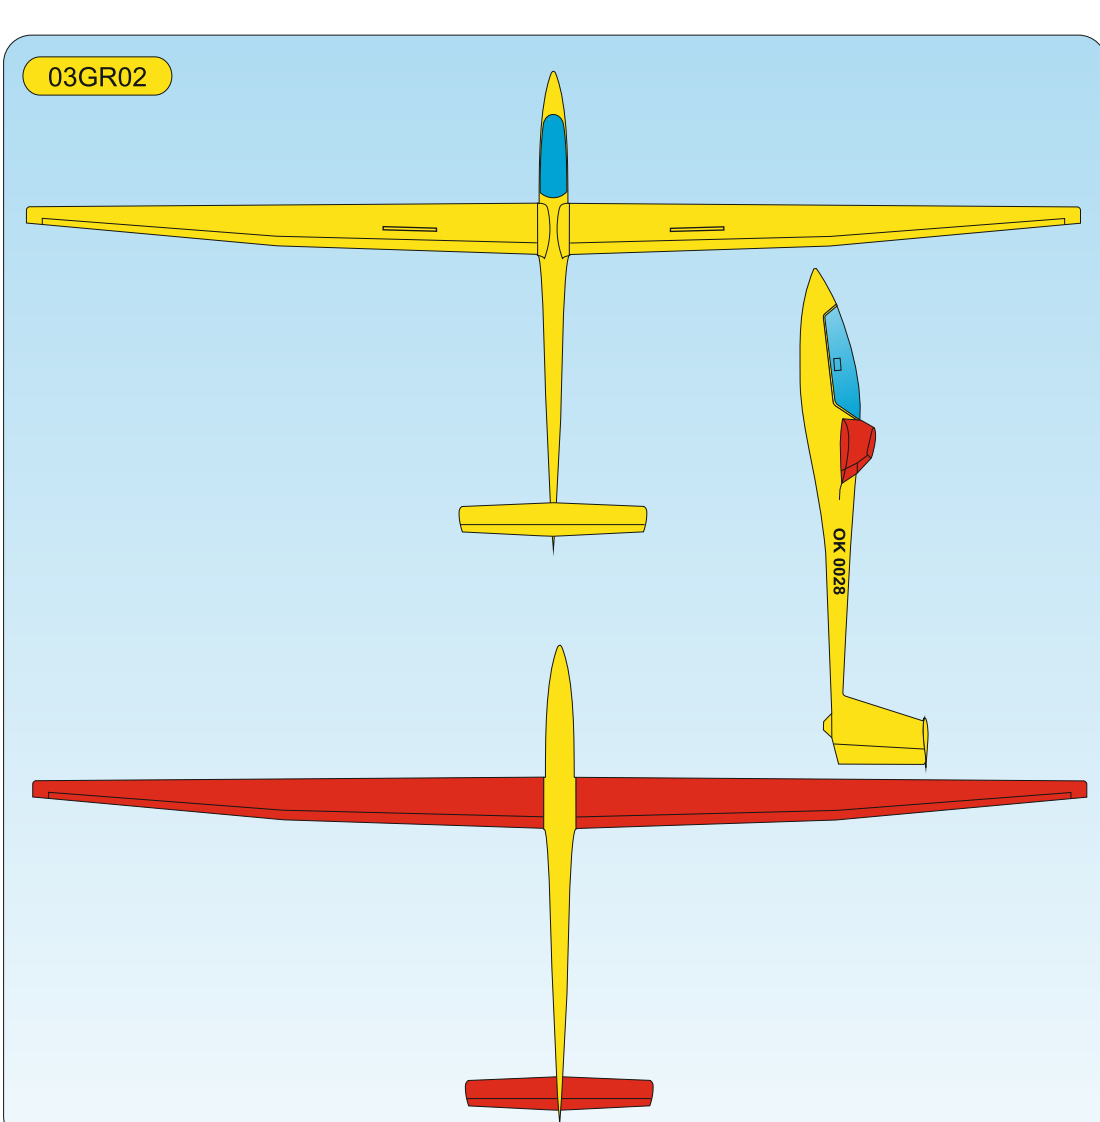

W	WHITE Ral 9003	P	PINK Ral 4006
Y	YELLOW Ral 1003	LB	LIGHT BLUE Ral 5015
O	ORANGE Ral 2009	DB	DARK BLUE Ral 5002
R	RED Ral 3020	S	SCHWARZ Ral 9017

Vyjadřuje barevné provedení
It means a coloured design

Vyjadřuje barvu spodku
It means a colour from below of plane

Vyjadřuje barvu vrchu
It means a colour on the top of plane

Označuje název modelu
It is a name of plane

03 G R 02

Vážení zákazníci, zde jsou základní barevná provedení modelu, která jsou započítána v ceně. Váš barevný návrh vám připravíme za příplatek.