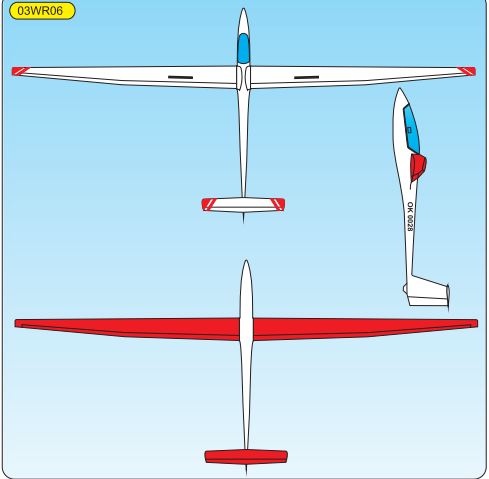

03GG01

03GR02

03GDB03

03ODB04

03GR05

03WDB08

03WDB07

03WR06

03WW10

03WR09