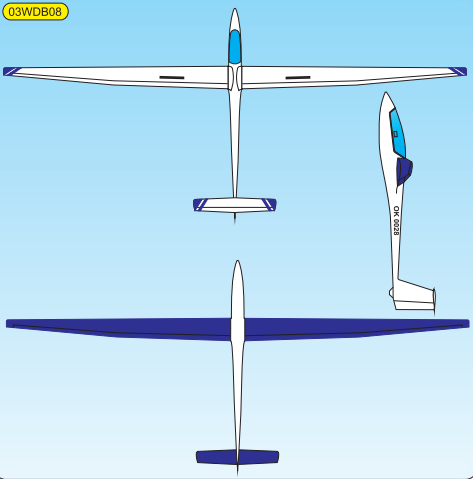

03GG01

03GR02

03GDB03

03ODB04

03GR05

03WDB08

03WDB07

03WR06

03WW10

03WR09