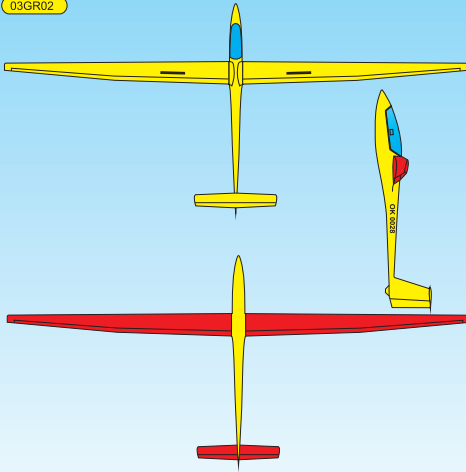

W	WHITE Ral 9003	P	PINK Ral 4006
Y	YELLOW Ral 1003	LB	LIGHT BLUE Ral 5015
O	ORANGE Ral 2009	DB	DARK BLUE Ral 5002
R	RED Ral 3020	S	SCHWARZ Ral 9017

Vyjadřuje barevné provedení
It means a coloured design

Vyjadřuje barvu spodku
It means a colour from below of plane

Vyjadřuje barvu vrchu
It means a colour on the top of plane

Označuje název modelu
It is a name of plane

03 G R 02

03 G R 02

03GG01

03GR02

03GDB03