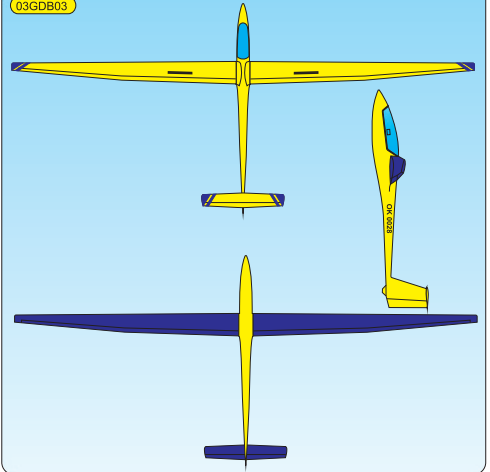

W	WHITE Ral 9003	P	PINK Ral 4006
Y	YELLOW Ral 1003	LB	LIGHT BLUE Ral 5015
O	ORANGE Ral 2009	DB	DARK BLUE Ral 5002
R	RED Ral 3020	S	SCHWARZ Ral 9017

Vyjadřuje barevné provedení
It means a coloured design

Vyjadřuje barvu spodku
It means a colour from below of plane

Vyjadřuje barvu vrchu
It means a colour on the top of plane

Označuje název modelu
It is a name of plane

03 G R 02

03 G R 02

03GG01

03GR02

03GDB03