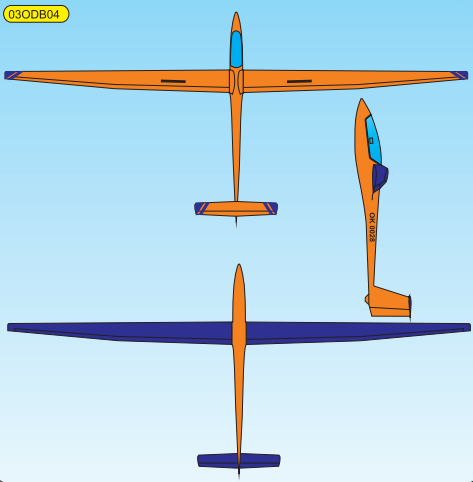

03GG01

03GR02

03GDB03

03ODB04

03GR05

03WDB08

03WDB07

03WR06

03WW10

03WR09