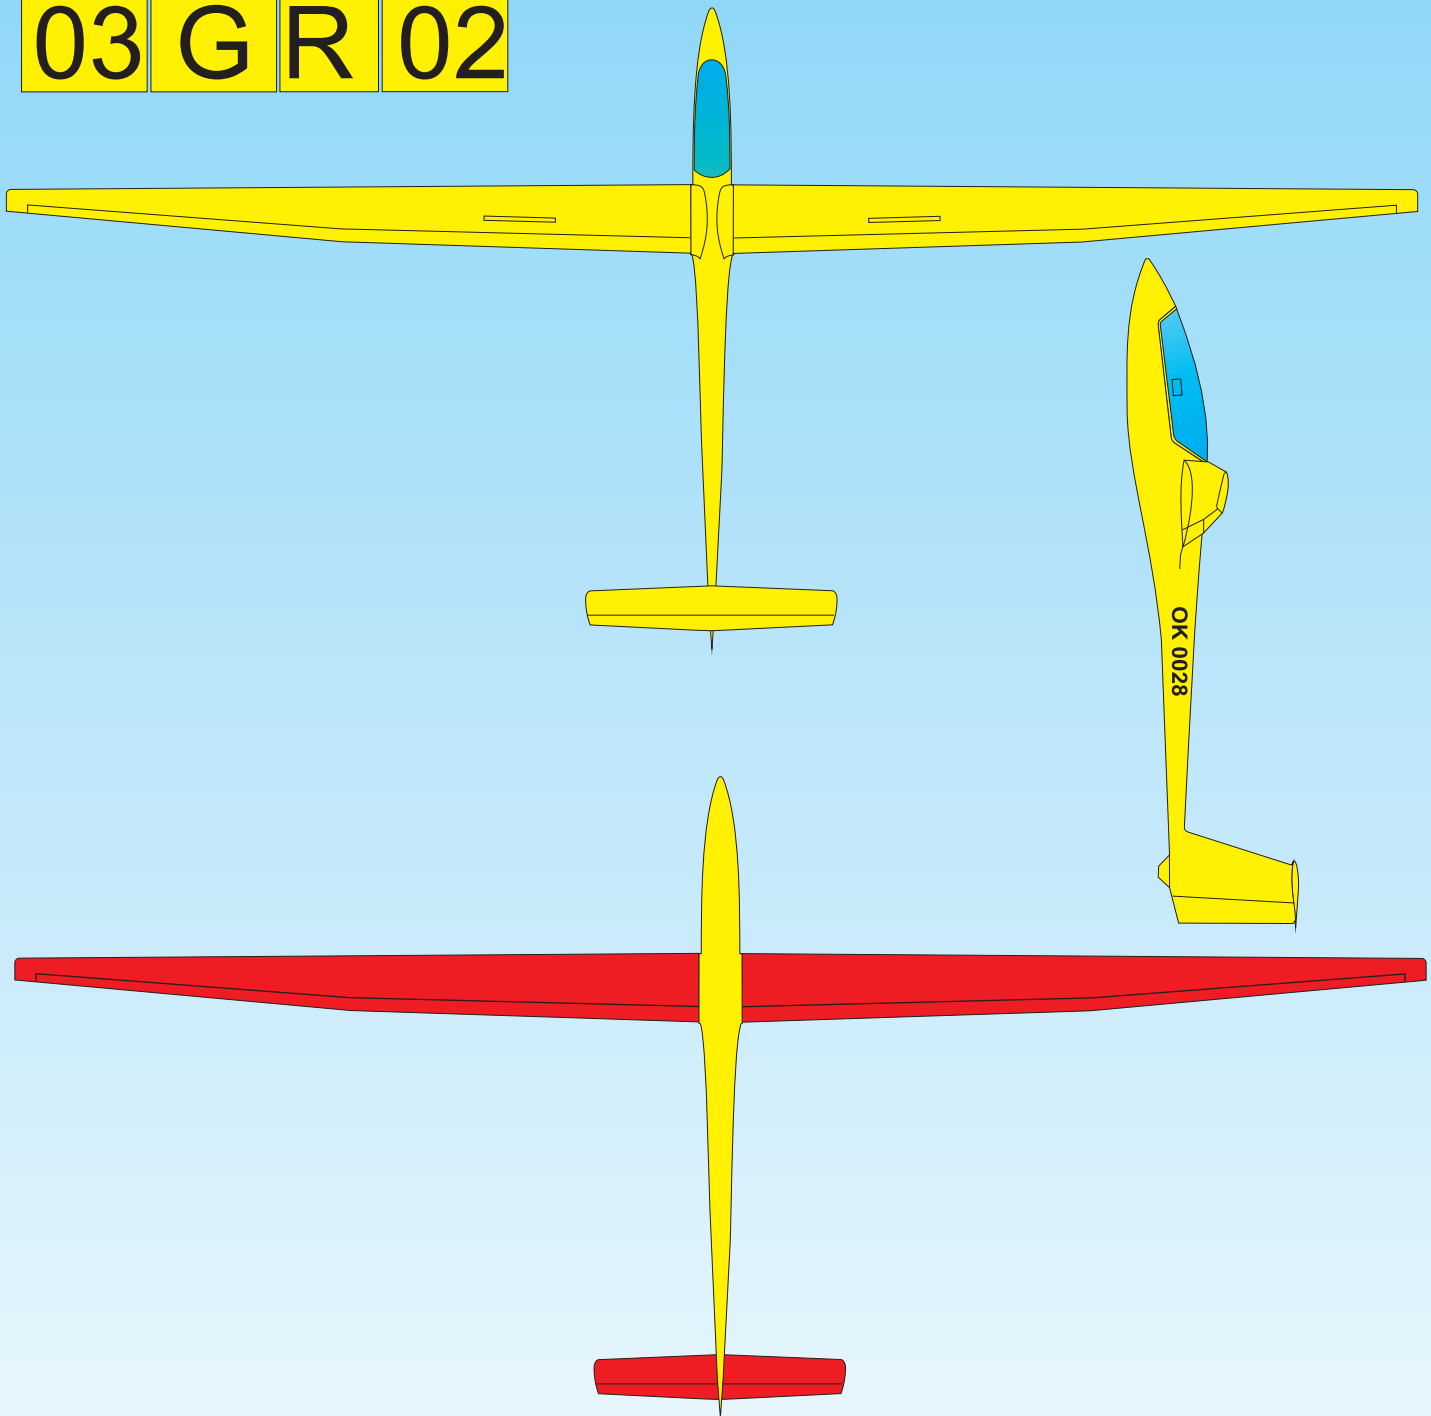

W	WHITE Ral 9003	P	PINK Ral 4006
Y	YELLOW Ral 1003	LB	LIGHT BLUE Ral 5015
O	ORANGE Ral 2009	DB	DARK BLUE Ral 5002
R	RED Ral 3020	S	SCHWARZ Ral 9017

Vyjadřuje barevné provedení
It means a coloured design

Vyjadřuje barvu spodku
It means a colour from below of plane

Vyjadřuje barvu vrchu
It means a colour on the top of plane

Označuje název modelu
It is a name of plane

03 G R 02

03 G R 02

03GG01

03GR02

03GDB03