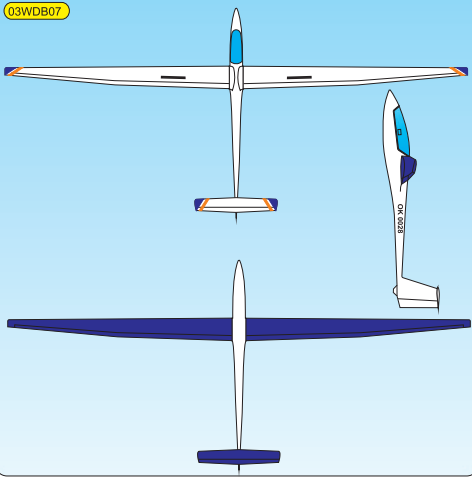

W	WHITE Ral 9003	P	PINK Ral 4006
Y	YELLOW Ral 1003	LB	LIGHT BLUE Ral 5015
O	ORANGE Ral 2009	DB	DARK BLUE Ral 5002
R	RED Ral 3020	S	SCHWARZ Ral 9017

Vyjadřuje barevné provedení
It means a coloured design

Vyjadřuje barvu spodku
It means a colour from below of plane

Vyjadřuje barvu vrchu
It means a colour on the top of plane

Označuje název modelu
It is a name of plane

03 G R 02

03 G R 02

03GG01

03GR02

03GDB03

03ODB04

03GR05

03WDB08

03WDB07

03WR06

03WW10

03WR09

Váš návrh
Your own design
Ihre Design