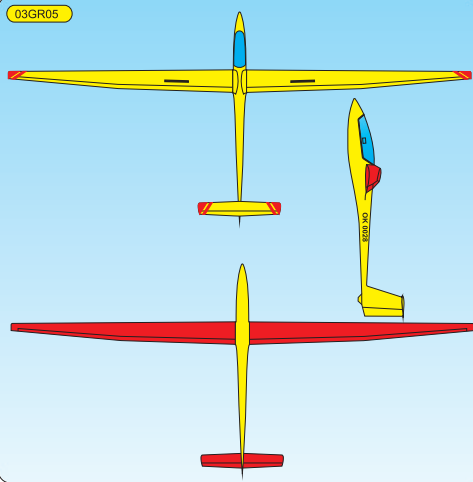

03GG01

03GR02

03GDB03

03ODB04

03GR05

03WDB08

03WDB07

03WR06

03WW10

03WR09