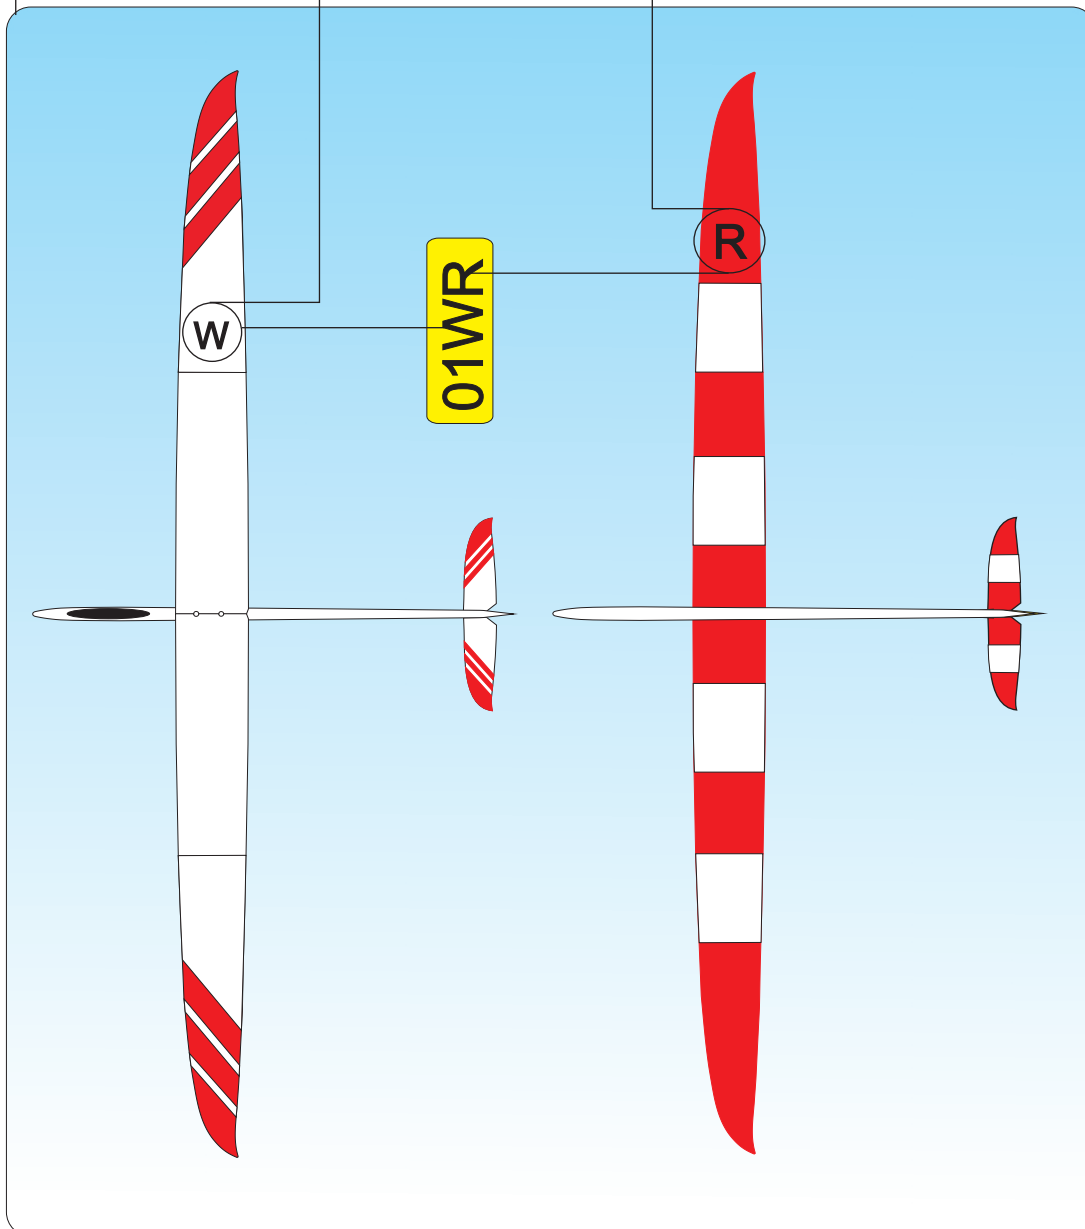

W	WHITE Ral 9003
Y	YELLOW Ral 1003
O	ORANGE Ral 2009
R	RED Ral 3020

P	PINK Ral 4006
LB	LIGHT BLUE Ral 5015
DB	DARK BLUE Ral 5002
S	SCHWARZ Ral 9017

01 WR

Vyjadřuje barevné provedení
It means a coloured design

Vyjadřuje barvu vrchu
It means a colour on the top of plane

Vyjadřuje barvu spodku
It means a colour from below of plane

Váš návrh
Your own design
Ihre Design