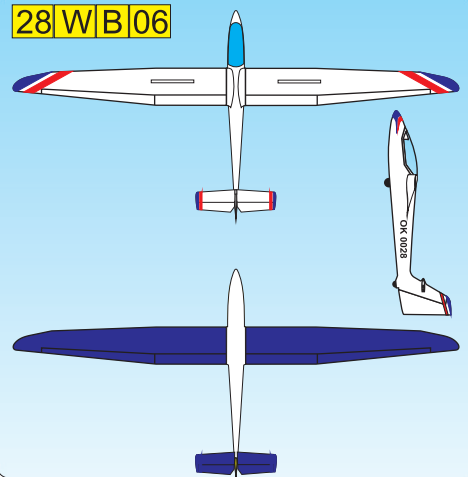

Model .Nr. 28

L213 / 4,5m

W	WHITE Ral 9003	P	PINK Ral 4006
Y	YELLOW Ral 1003	LB	LIGHT BLUE Ral 5015
O	ORANGE Ral 2009	DB	DARK BLUE Ral 5002
R	RED Ral 3020	S	SCHWARZ Ral 9017

Vyjadřuje barevné provedení
It means a coloured design

Vyjadřuje barvu spodku
It means a colour from below of plane

Vyjadřuje barvu vrchu
It means a colour on the top of plane

Označuje název modelu
It is a name of plane

28 G R 10

28 G R 10

28 G G 01

28 G R 02

28 G DB 03

28 R R 04

28 R R 05

28 W B 06

28 W R 07

28 W 08

Váš návrh
Your own design
Ihre Design