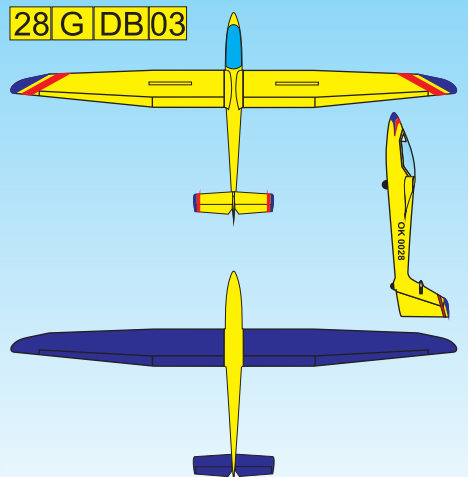

Model .Nr. 28

L213 / 4,5m

W	WHITE Ral 9003	P	PINK Ral 4006
Y	YELLOW Ral 1003	LB	LIGHT BLUE Ral 5015
O	ORANGE Ral 2009	DB	DARK BLUE Ral 5002
R	RED Ral 3020	S	SCHWARZ Ral 9017

Vyjadřuje barevné provedení
It means a coloured design

Vyjadřuje barvu spodku
It means a colour from below of plane

Vyjadřuje barvu vrchu
It means a colour on the top of plane

Označuje název modelu
It is a name of plane

28 G R 10

28 G R 10

28 G G 01

28 G R 02

28 G DB 03

28 R R 04

28 R R 05

28 W B 06

28 W R 07

28 W 08

Váš návrh
Your own design
Ihre Design