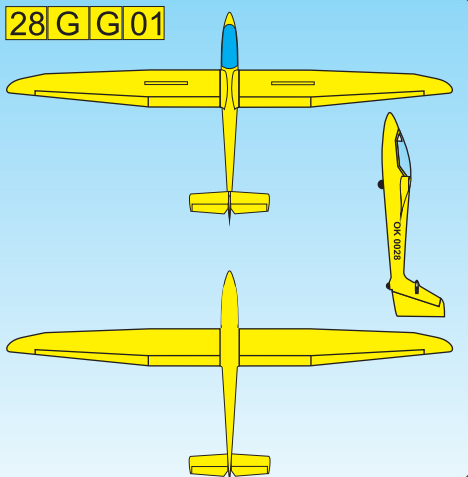

Model .Nr. 28

L213 / 4,5m

W	WHITE Ral 9003	P	PINK Ral 4006
Y	YELLOW Ral 1003	LB	LIGHT BLUE Ral 5015
O	ORANGE Ral 2009	DB	DARK BLUE Ral 5002
R	RED Ral 3020	S	SCHWARZ Ral 9017

Vyjadřuje barevné provedení
It means a coloured design

Vyjadřuje barvu spodku
It means a colour from below of plane

Vyjadřuje barvu vrchu
It means a colour on the top of plane

Označuje název modelu
It is a name of plane

28 G R 10

28 G R 10

28 G G 01

28 G R 02

28 G DB 03

28 R R 04

28 R R 05

28 W B 06

28 W R 07

28 W 08

Váš návrh
Your own design
Ihre Design