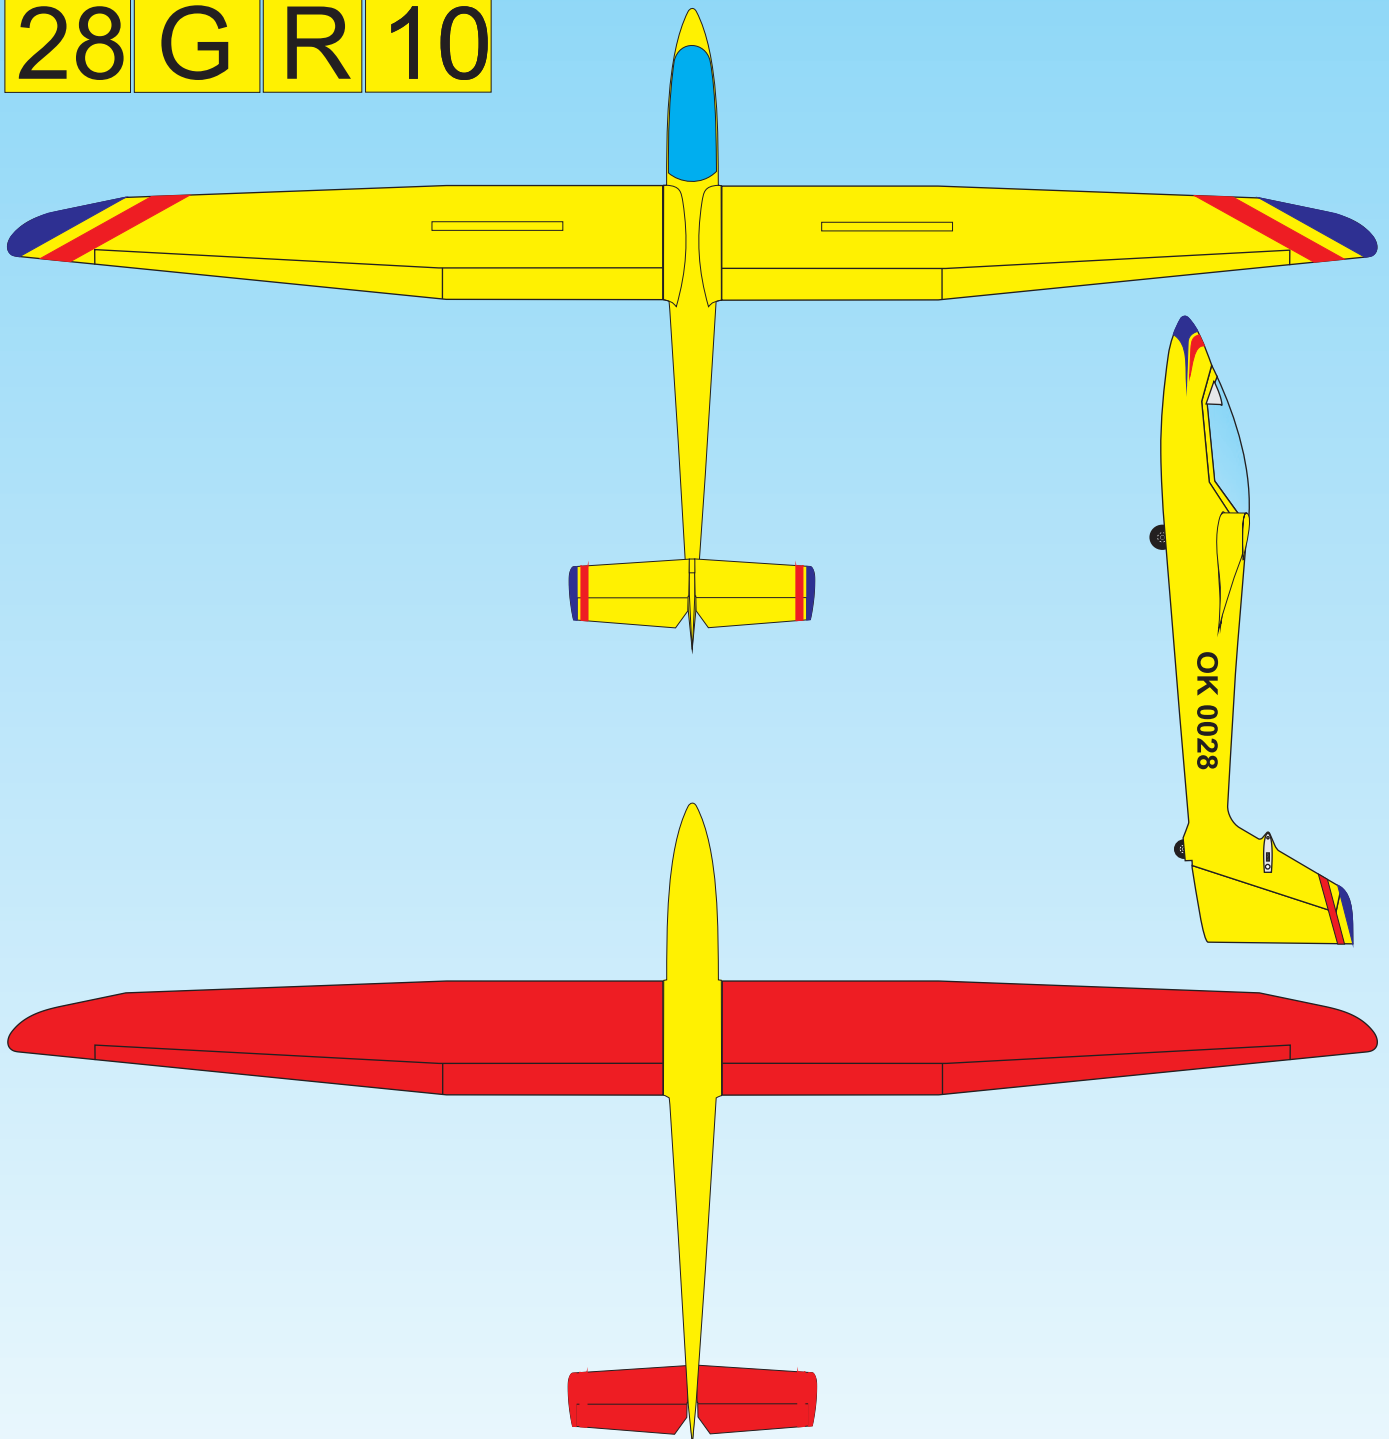

Model .Nr. 28

L213 / 4,5m

W	WHITE Ral 9003	P	PINK Ral 4006
Y	YELLOW Ral 1003	LB	LIGHT BLUE Ral 5015
O	ORANGE Ral 2009	DB	DARK BLUE Ral 5002
R	RED Ral 3020	S	SCHWARZ Ral 9017

Vyjadřuje barevné provedení
It means a coloured design

Vyjadřuje barvu spodku
It means a colour from below of plane

Vyjadřuje barvu vrchu
It means a colour on the top of plane

Označuje název modelu
It is a name of plane

28 G R 10

28 G R 10

28 G G 01

28 G R 02

28 G DB 03

28 R R 04

28 R R 05

28 W B 06

28 W R 07

28 W 08

Váš návrh
Your own design
Ihre Design