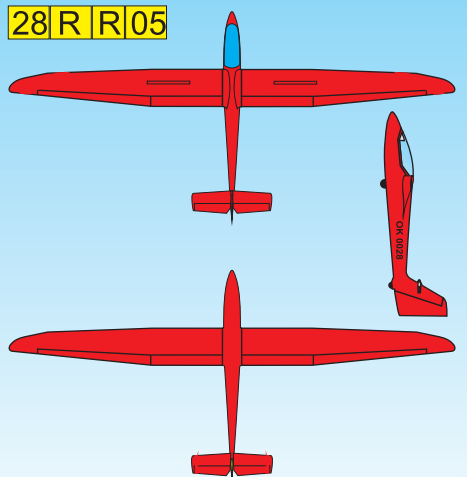

Model .Nr. 28

L213 / 4,5m

W	WHITE Ral 9003	P	PINK Ral 4006
Y	YELLOW Ral 1003	LB	LIGHT BLUE Ral 5015
O	ORANGE Ral 2009	DB	DARK BLUE Ral 5002
R	RED Ral 3020	S	SCHWARZ Ral 9017

Vyjadřuje barevné provedení
It means a coloured design

Vyjadřuje barvu spodku
It means a colour from below of plane

Vyjadřuje barvu vrchu
It means a colour on the top of plane

Označuje název modelu
It is a name of plane

28 G R 10

28 G R 10

28 G G 01

28 G R 02

28 G DB 03

28 R R 04

28 R R 05

28 W B 06

28 W R 07

28 W 08

Váš návrh
Your own design
Ihre Design