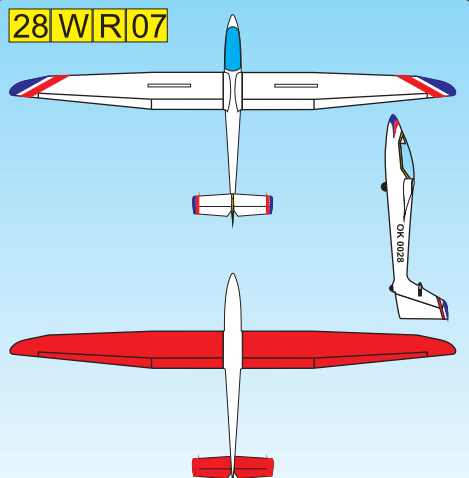

Model .Nr. 28

L213 / 4,5m

W	WHITE Ral 9003	P	PINK Ral 4006
Y	YELLOW Ral 1003	LB	LIGHT BLUE Ral 5015
O	ORANGE Ral 2009	DB	DARK BLUE Ral 5002
R	RED Ral 3020	S	SCHWARZ Ral 9017

Vyjadřuje barevné provedení
It means a coloured design

Vyjadřuje barvu spodku
It means a colour from below of plane

Vyjadřuje barvu vrchu
It means a colour on the top of plane

Označuje název modelu
It is a name of plane

28 G R 10

28 G R 10

28 G G 01

28 G R 02

28 G DB 03

28 R R 04

28 R R 05

28 W B 06

28 W R 07

28 W 08

Váš návrh
Your own design
Ihre Design