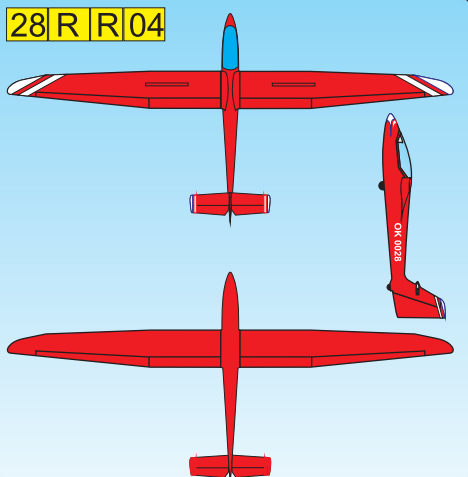

Model .Nr. 28

L213 / 4,5m

W	WHITE Ral 9003	P	PINK Ral 4006
Y	YELLOW Ral 1003	LB	LIGHT BLUE Ral 5015
O	ORANGE Ral 2009	DB	DARK BLUE Ral 5002
R	RED Ral 3020	S	SCHWARZ Ral 9017

Vyjadřuje barevné provedení
It means a coloured design

Vyjadřuje barvu spodku
It means a colour from below of plane

Vyjadřuje barvu vrchu
It means a colour on the top of plane

Označuje název modelu
It is a name of plane

28 G R 10

28 G R 10

28 G G 01

28 G R 02

28 G DB 03

28 R R 04

28 R R 05

28 W B 06

28 W R 07

28 W 08

Váš návrh
Your own design
Ihre Design