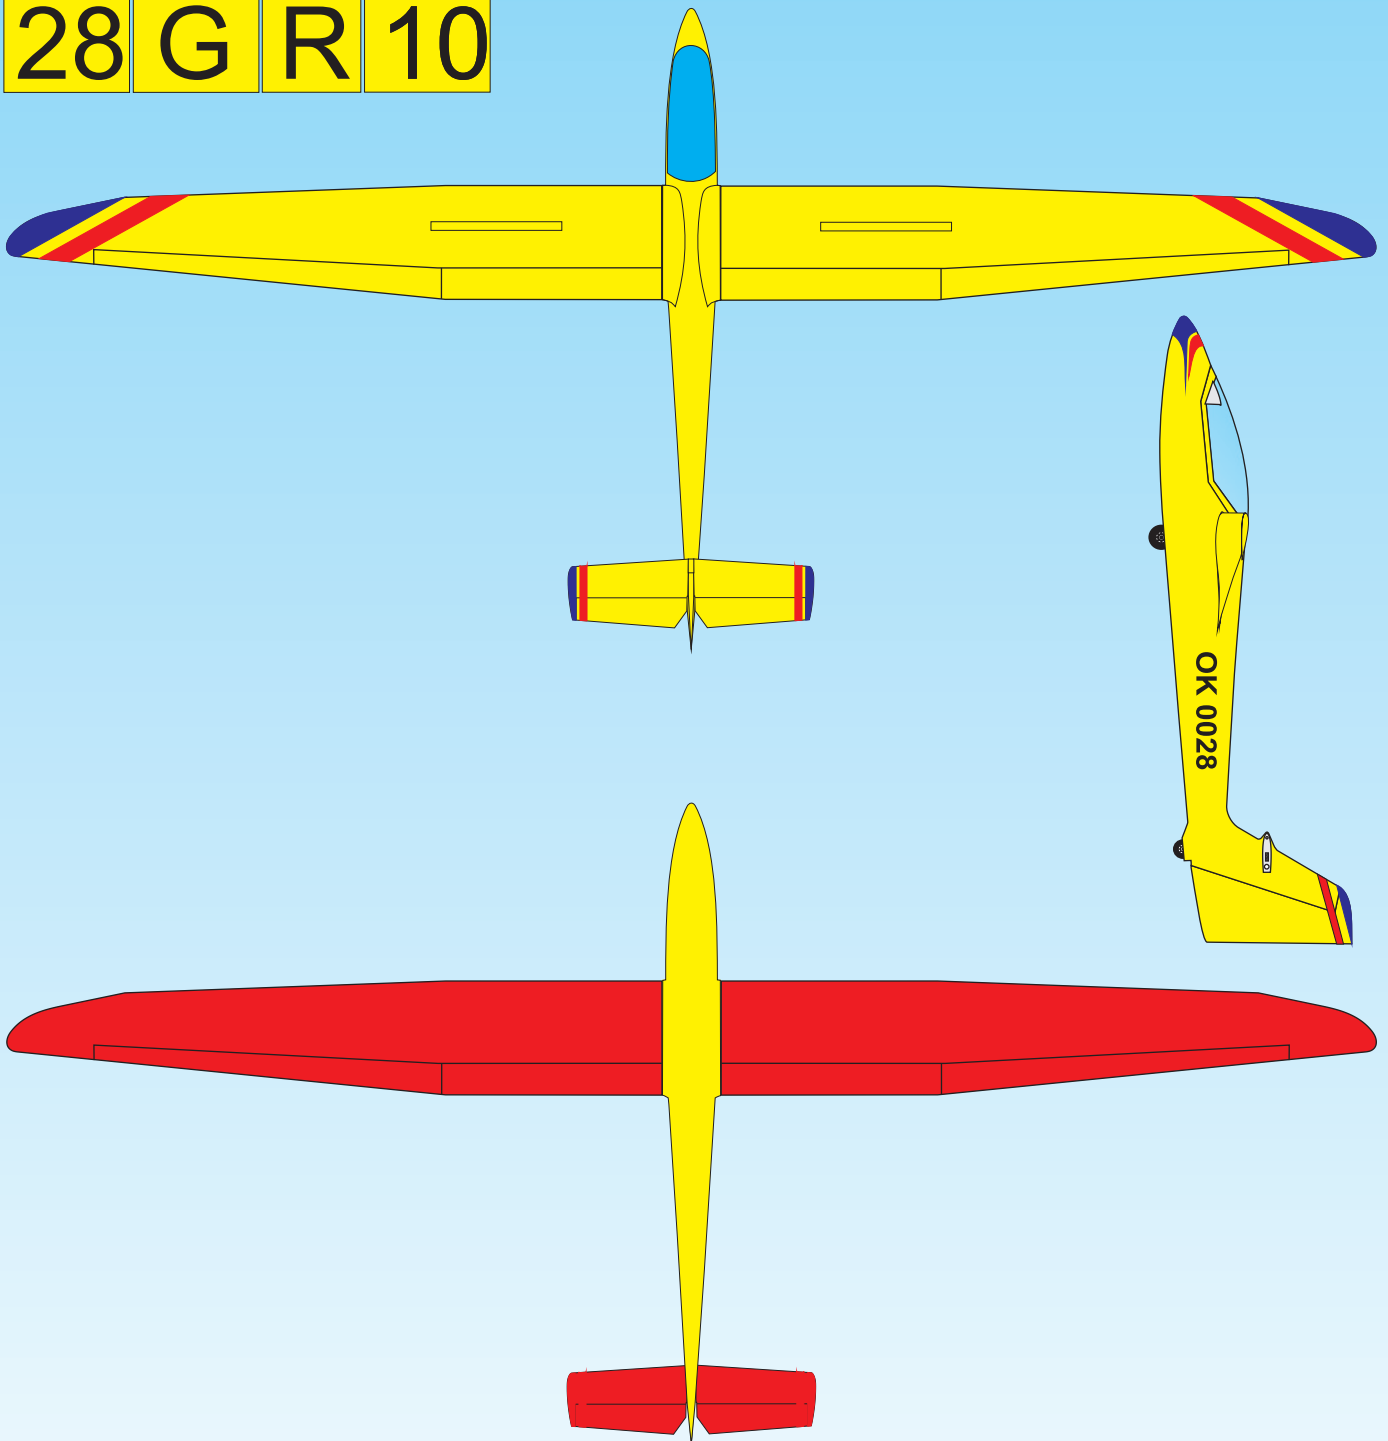

Model .Nr. 28

L213 / 4,5m

<b>W</b>	WHITE Ral 9003	<b>P</b>	PINK Ral 4006
<b>Y</b>	YELLOW Ral 1003	<b>LB</b>	LIGHT BLUE Ral 5015
<b>O</b>	ORANGE Ral 2009	<b>DB</b>	DARK BLUE Ral 5002
<b>R</b>	RED Ral 3020	<b>S</b>	SCHWARZ Ral 9017

Vyjadřuje barevné provedení  
It means a coloured design

Vyjadřuje barvu spodku  
It means a colour from below of plane

Vyjadřuje barvu vrchu  
It means a colour on the top of plane

Označuje název modelu  
It is a name of plane

28 G R 10

28 G R 10

Váš návrh  
Your own design  
Ihre Design