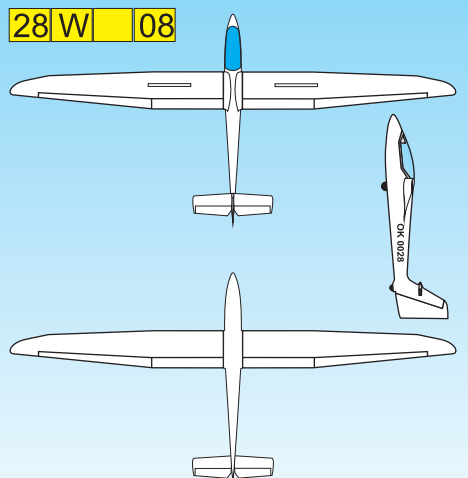

Model .Nr. 28

L213 / 4,5m

W	WHITE Ral 9003	P	PINK Ral 4006
Y	YELLOW Ral 1003	LB	LIGHT BLUE Ral 5015
O	ORANGE Ral 2009	DB	DARK BLUE Ral 5002
R	RED Ral 3020	S	SCHWARZ Ral 9017

Vyjadřuje barevné provedení
It means a coloured design

Vyjadřuje barvu spodku
It means a colour from below of plane

Vyjadřuje barvu vrchu
It means a colour on the top of plane

Označuje název modelu
It is a name of plane

28 G R 10

28 G R 10

28 G G 01

28 G R 02

28 G DB 03

28 R R 04

28 R R 05

28 W B 06

28 W R 07

28 W 08

Váš návrh
Your own design
Ihre Design