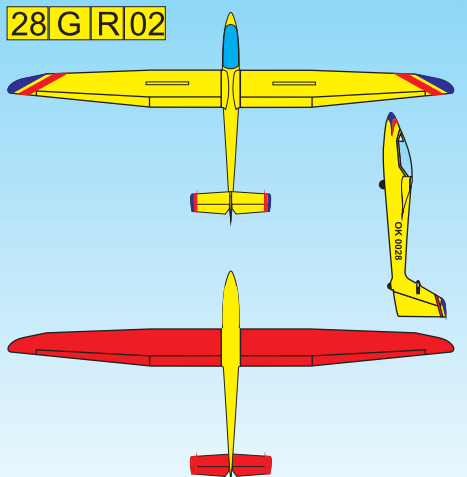

Model .Nr. 28

L213 / 4,5m

W	WHITE Ral 9003	P	PINK Ral 4006
Y	YELLOW Ral 1003	LB	LIGHT BLUE Ral 5015
O	ORANGE Ral 2009	DB	DARK BLUE Ral 5002
R	RED Ral 3020	S	SCHWARZ Ral 9017

Vyjadřuje barevné provedení
It means a coloured design

Vyjadřuje barvu spodku
It means a colour from below of plane

Vyjadřuje barvu vrchu
It means a colour on the top of plane

Označuje název modelu
It is a name of plane

28 G R 10

28 G R 10

28 G G 01

28 G R 02

28 G DB 03

28 R R 04

28 R R 05

28 W B 06

28 W R 07

28 W 08

Váš návrh
Your own design
Ihre Design