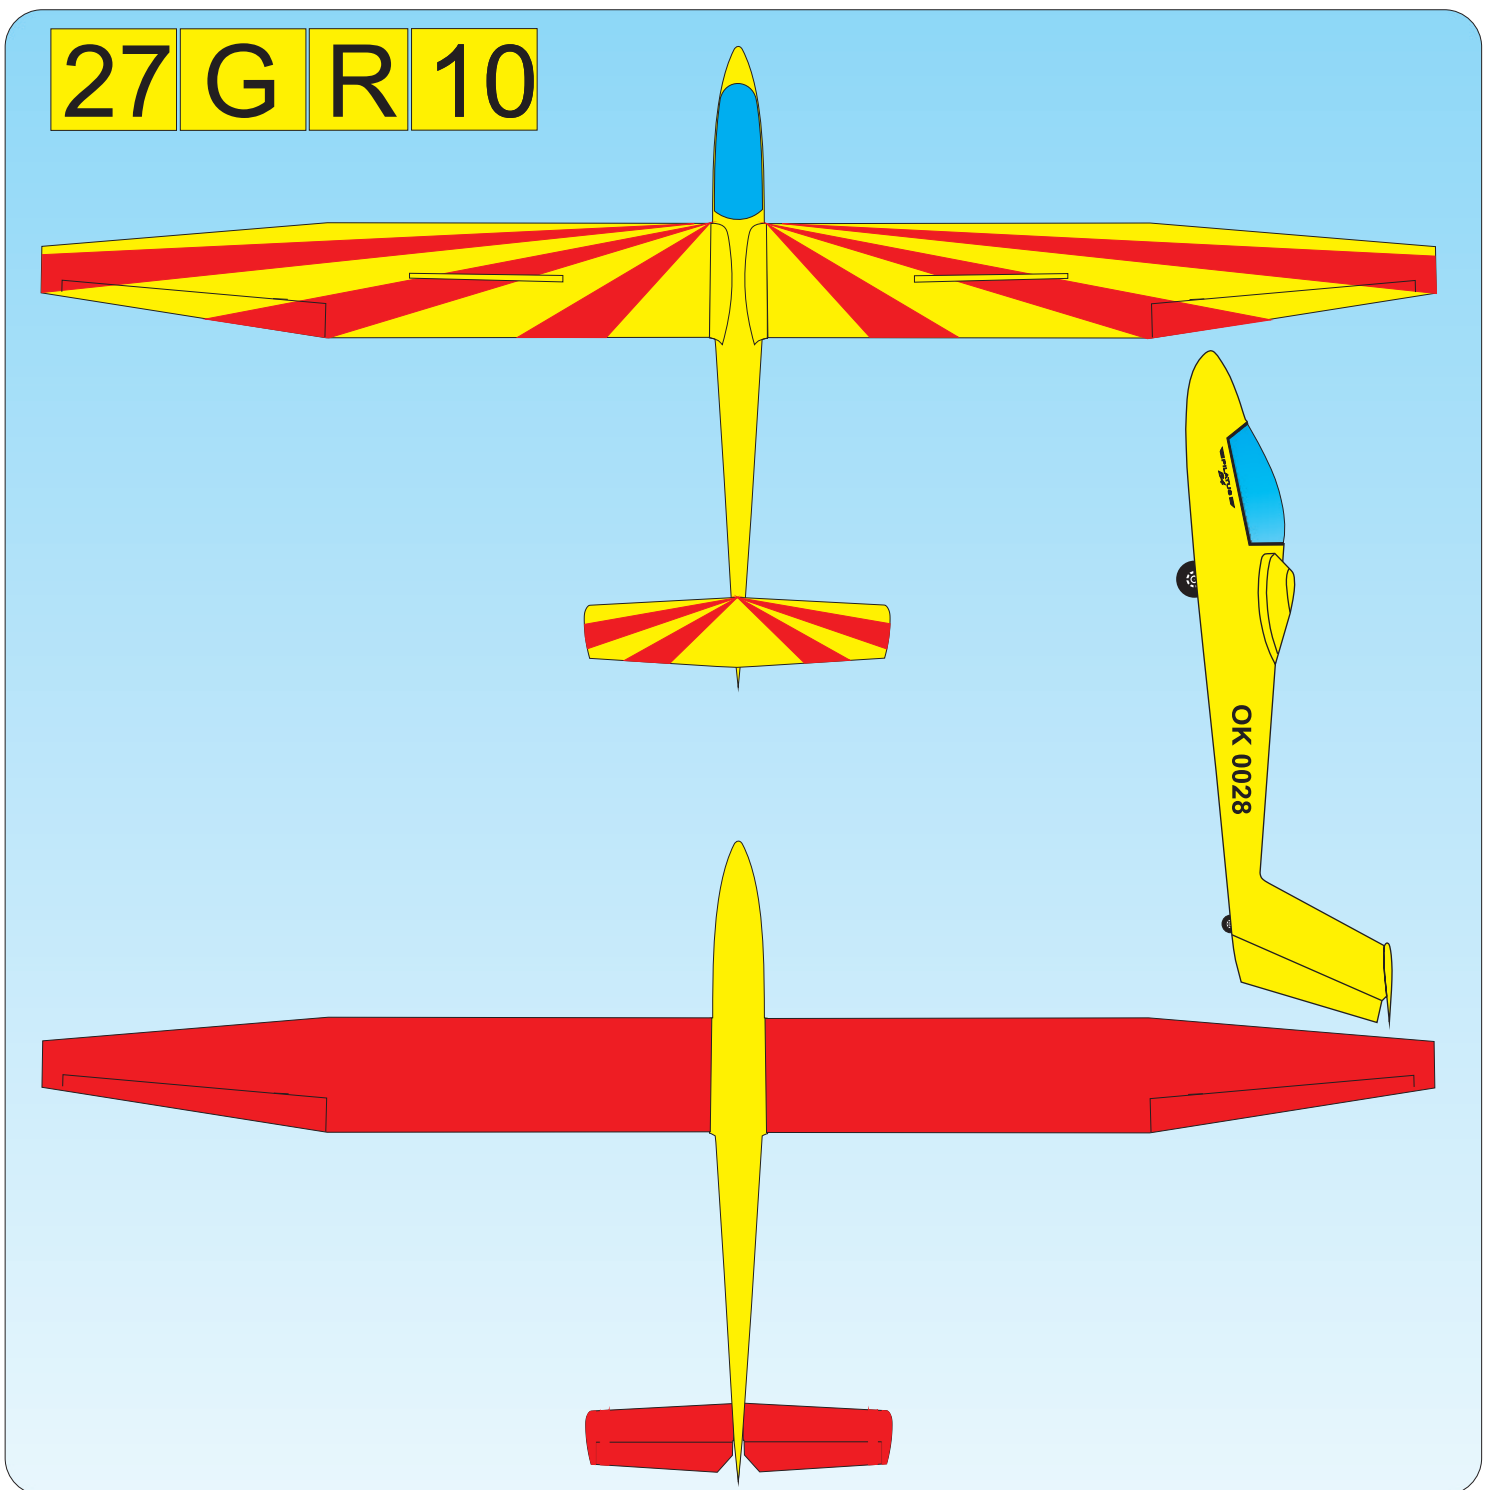

Model .Nr. 27

Pilatus B4

W	WHITE Ral 9003	P	PINK Ral 4006
Y	YELLOW Ral 1003	LB	LIGHT BLUE Ral 5015
O	ORANGE Ral 2009	DB	DARK BLUE Ral 5002
R	RED Ral 3020	S	SCHWARZ Ral 9017

Vyjadřuje barevné provedení
It means a coloured design

Vyjadřuje barvu spodku
It means a colour from below of plane

Vyjadřuje barvu vrchu
It means a colour on the top of plane

Označuje název modelu
It is a name of plane

27 G R 10