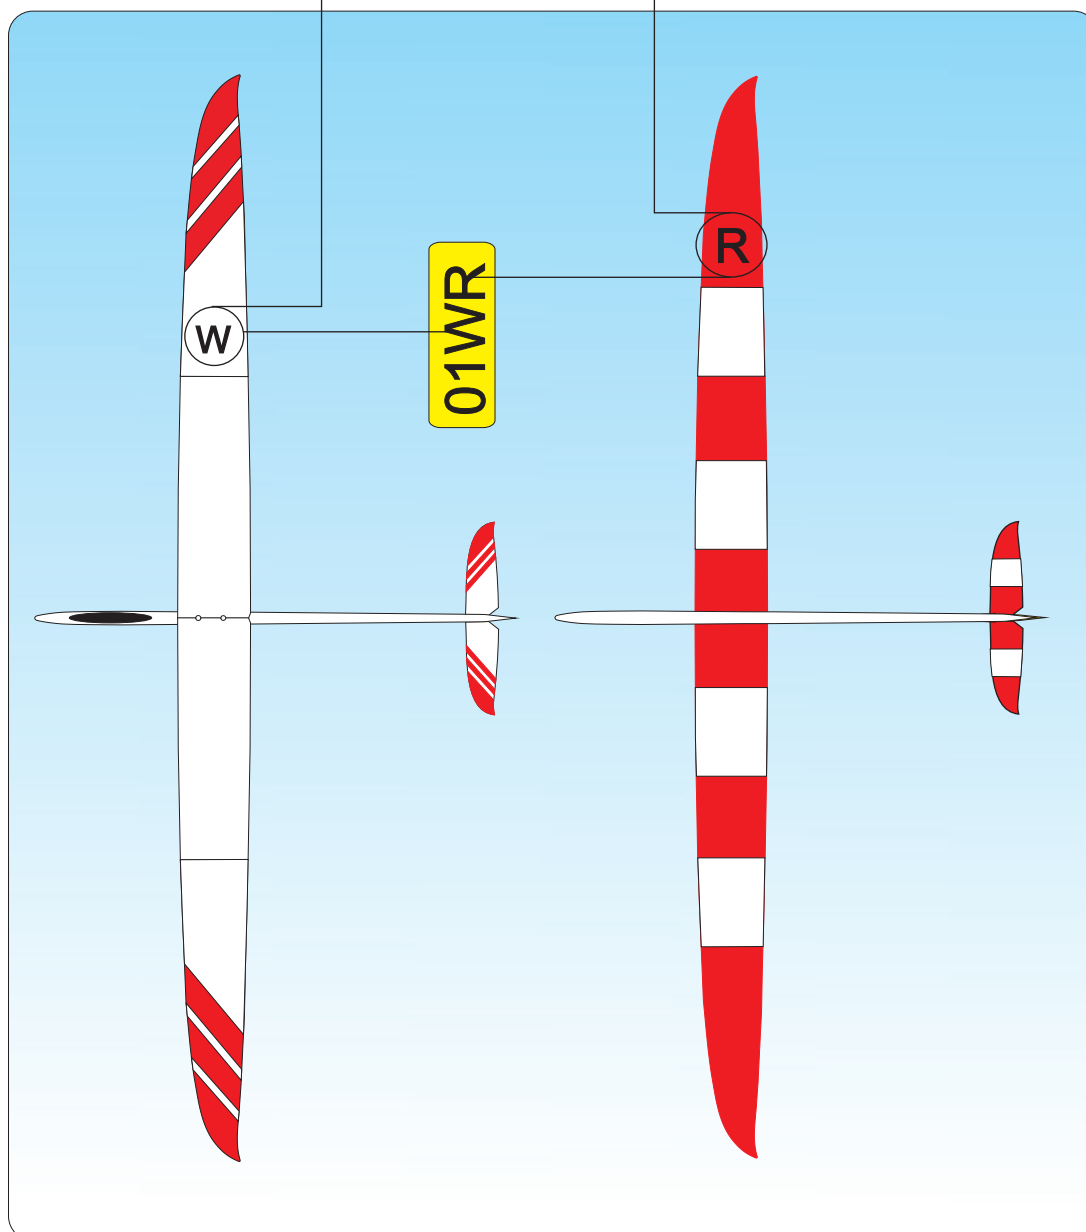

W	WHITE Ral 9003
Y	YELLOW Ral 1003
O	ORANGE Ral 2009
R	RED Ral 3020

P	PINK Ral 4006
LB	LIGHT BLUE Ral 5015
DB	DARK BLUE Ral 5002
S	SCHWARZ Ral 9017

01 W R

Vyjadřuje barevné provedení
It means a coloured design

Vyjadřuje barvu vrchu
It means a colour on the top of plane

Vyjadřuje barvu spodku
It means a colour from below of plane

Váš návrh
Your own design
Ihre Design