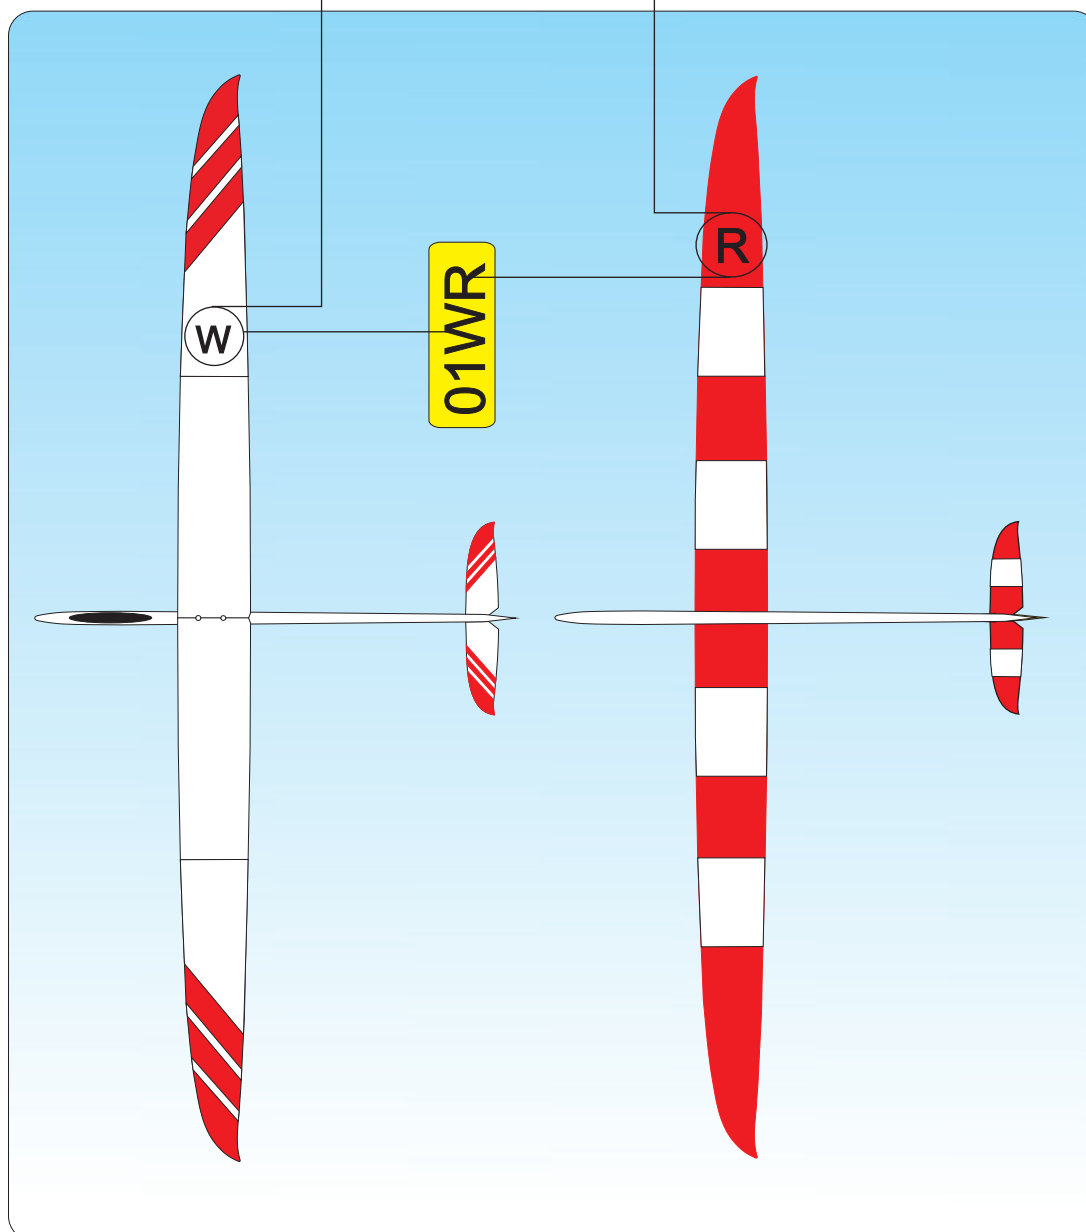

<b>W</b>	WHITE Ral 9003
<b>Y</b>	YELLOW Ral 1003
<b>O</b>	ORANGE Ral 2009
<b>R</b>	RED Ral 3020

<b>P</b>	PINK Ral 4006
<b>LB</b>	LIGHT BLUE Ral 5015
<b>DB</b>	DARK BLUE Ral 5002
<b>S</b>	SCHWARZ Ral 9017

**01 W R**

Vyjadřuje barevné provedení  
It means a coloured design

Vyjadřuje barvu vrchu  
It means a colour on the top of plane

Vyjadřuje barvu spodku  
It means a colour from below of plane

Váš návrh  
Your own design  
Ihre Design