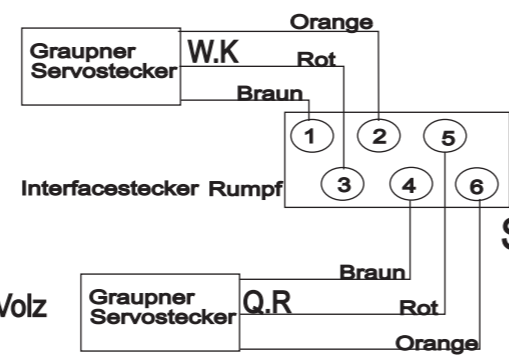

Kabelbaum
Servo HS 5125

Stecker MPX 6 POLL