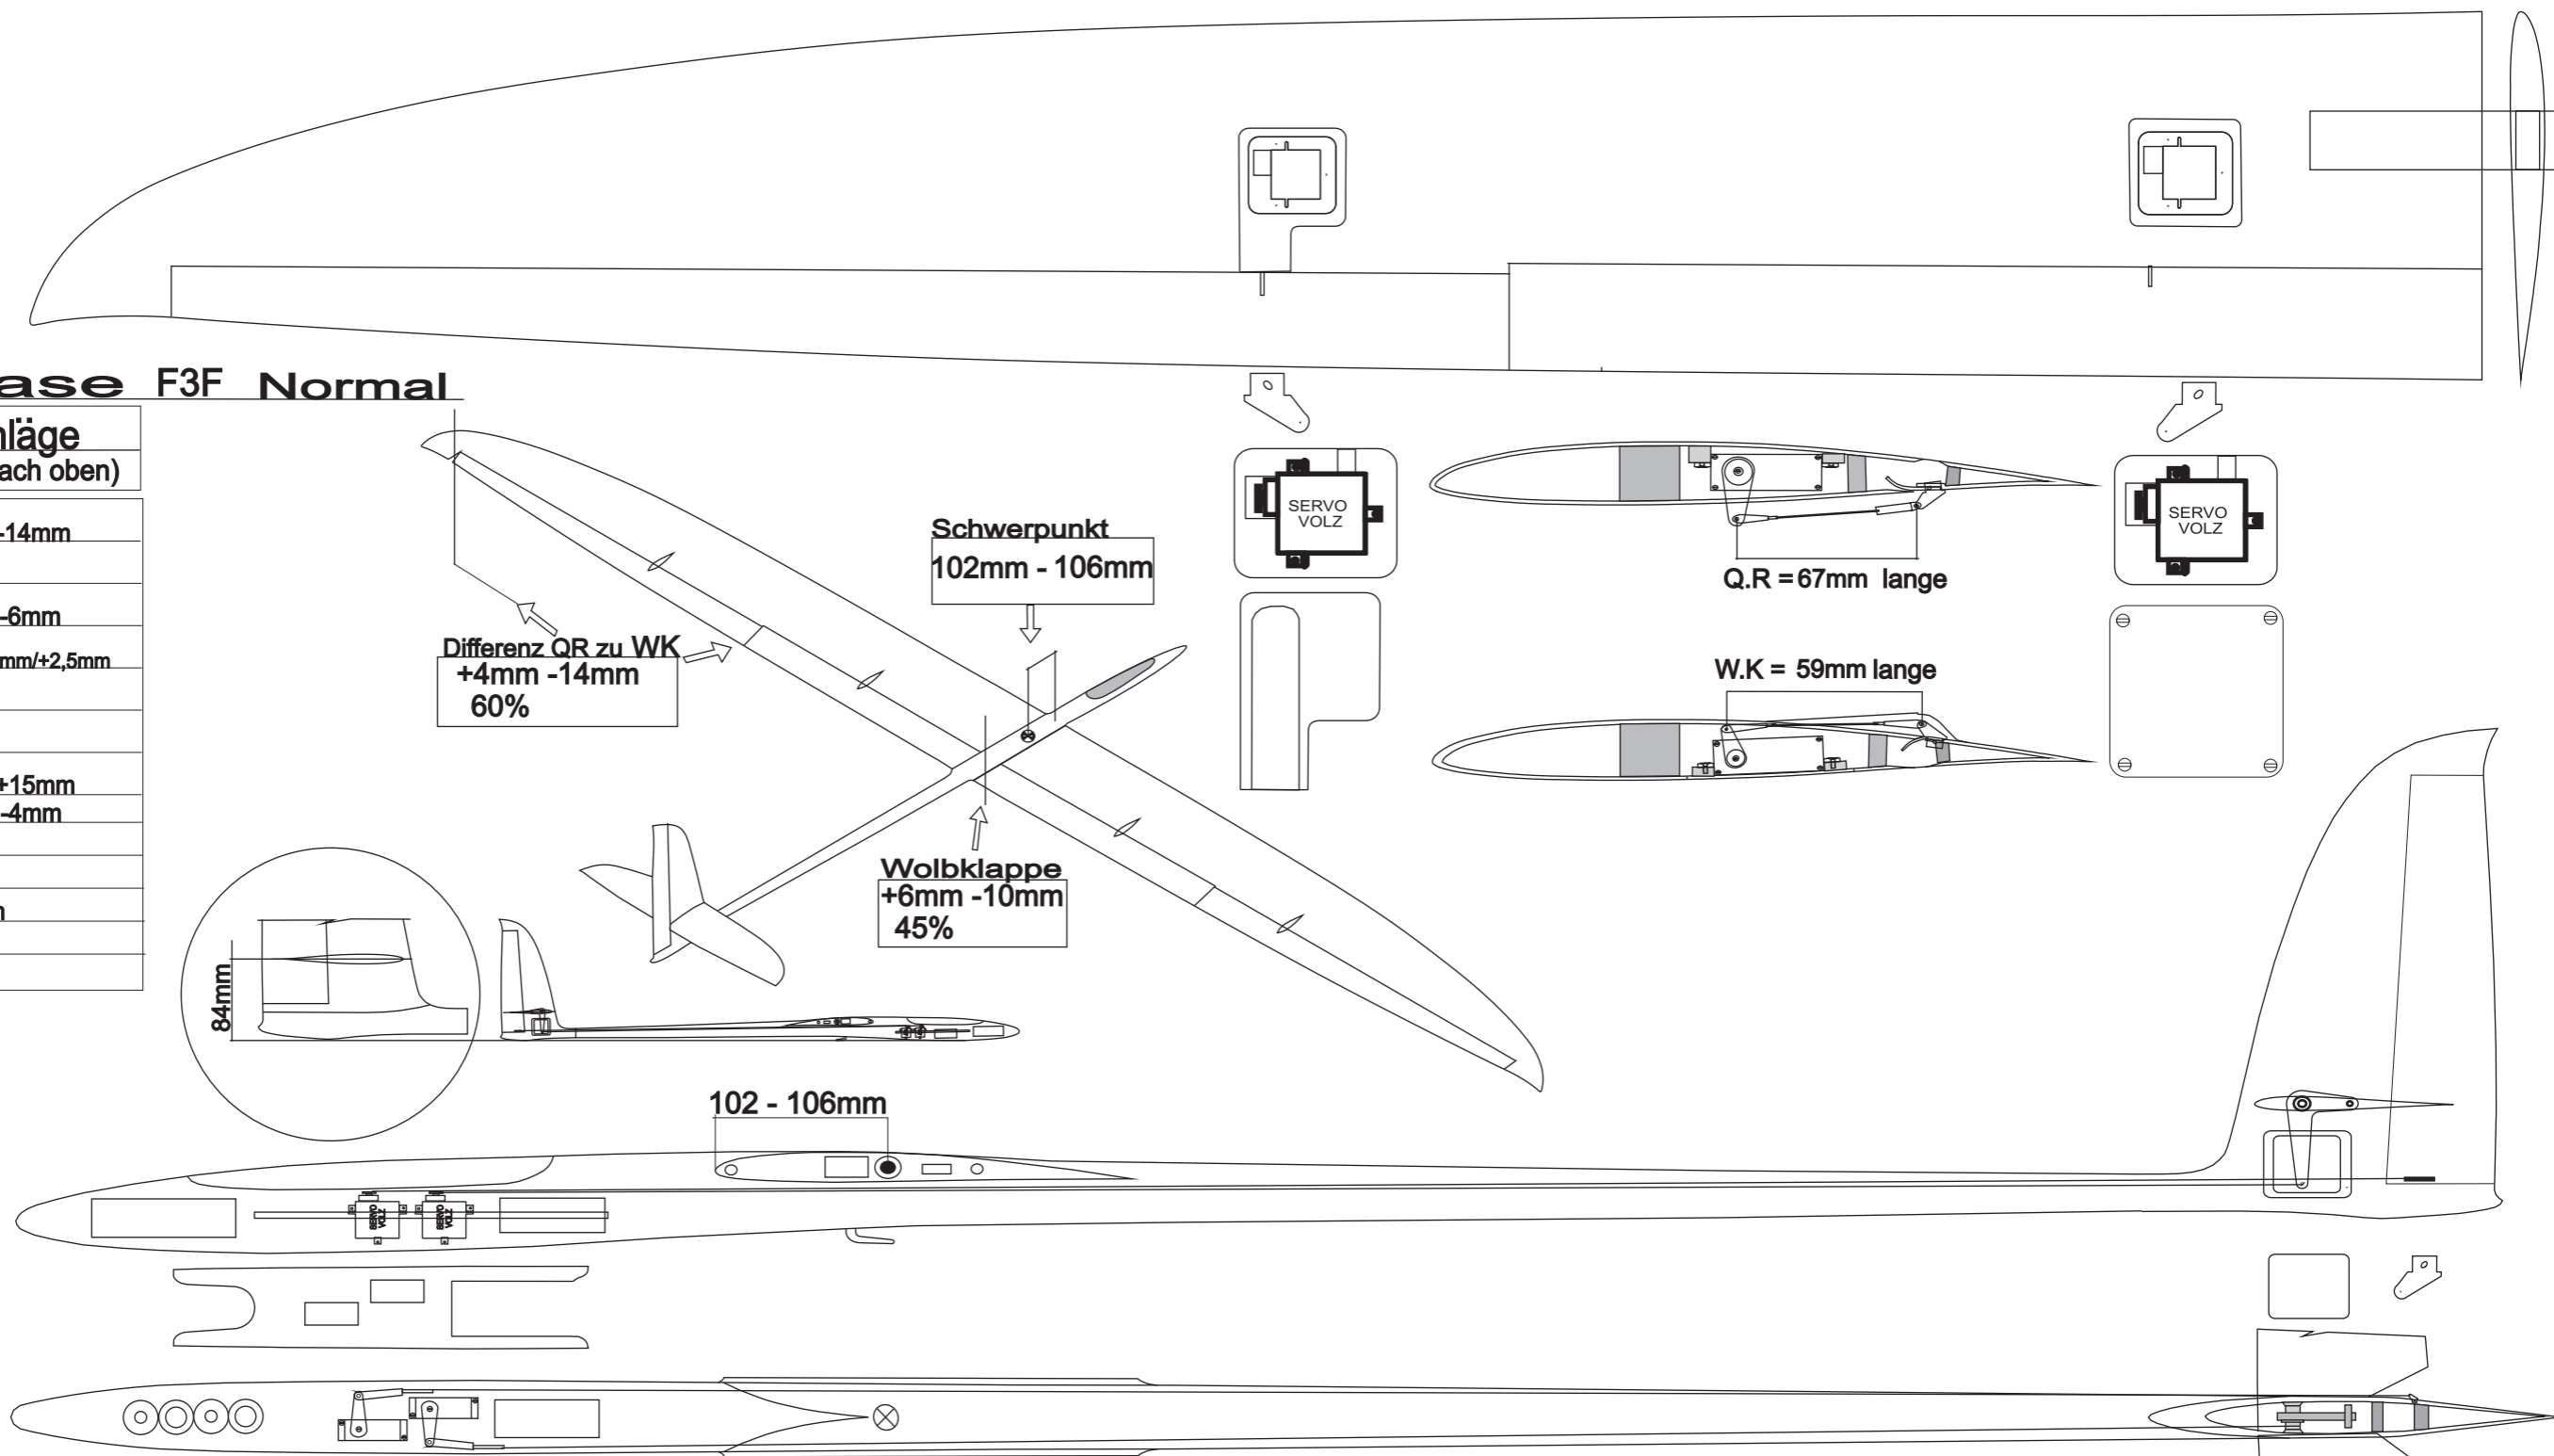

Flugphase F3F Normal

Ruderausschläge	
(+ : nach unten, - : nach oben)	
Querruder :	+4mm -14mm
Seitenruder :	24mm
Hohenruder :	+6mm -6mm
WK-QR- Mix :	+4,5mm-2mm/+2,5mm
Kombi-Switch :	
Snap- Flap : QR:	
HLV- WK :	-8mm +15mm +7mm -4mm
Butterfly / break :	
Querruder:	-11mm
Wolbklappen	+45mm
Hoherruder	+4mm
usgleich	

Kabelbaum