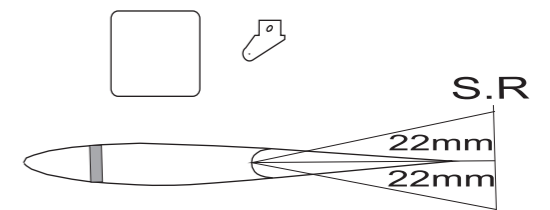

Cg = F3F 64mm EWD = 0,6°  
F3B 60mm EWD = 1,1°