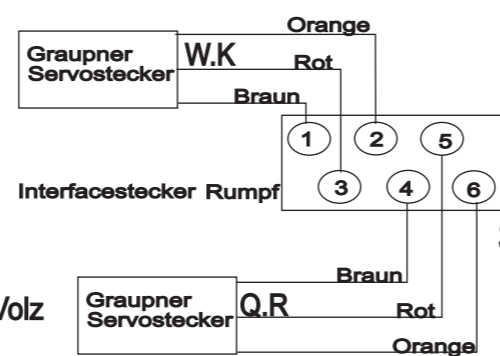

Cg = F3F 64mm EWD = 0,6°  
F3B 60mm EWD = 1,1°

## Kabelbaum

Servo HS 5125

## Stecker MPX 6 POLL