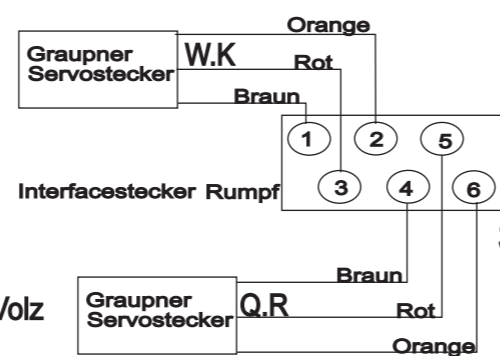

Cg = F3F 64mm EWD = 0,6°
F3B 60mm EWD = 1,1°

Kabelbaum

Servo HS 5125

Graupner	Braun	Schwarz	
	Rot	Rot	Volz
	Orange	Weiss	

Stecker MPX 6 POLL