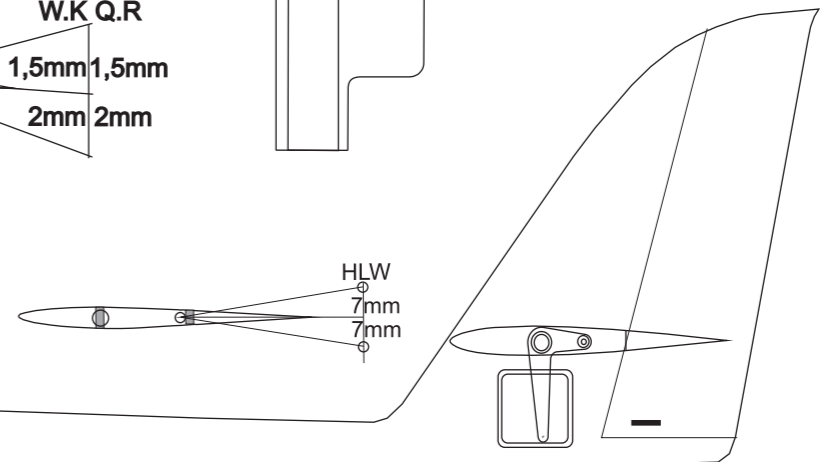

Cg = F3F 64mm EWD = 0,6°  
F3B 60mm EWD = 1,1°

## Kabelbaum

Servo HS 5125