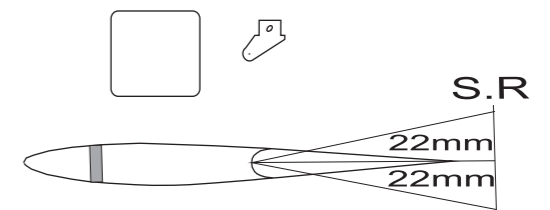

Cg = F3F 64mm EWD = 0,6°
F3B 60mm EWD = 1,1°

Kabelbaum

Servo HS 5125

Graupner	Braun	Schwarz	
	Rot	Rot	Volz
	Orange	Weiss	

Stecker MPX 6 POLL