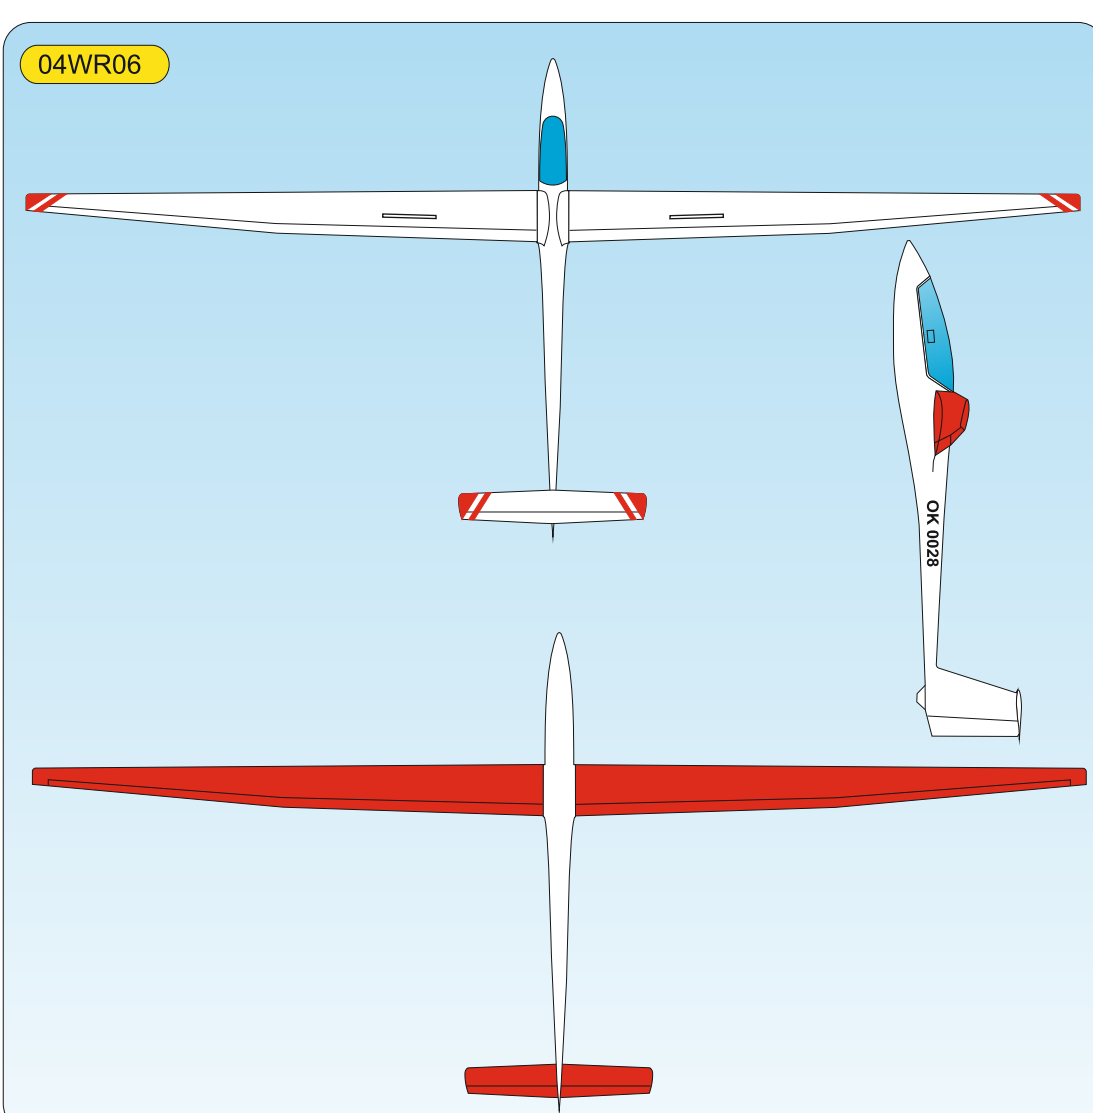

W	WHITE Ral 9003	P	PINK Ral 4006
Y	YELLOW Ral 1003	LB	LIGHT BLUE Ral 5015
O	ORANGE Ral 2009	DB	DARK BLUE Ral 5002
R	RED Ral 3020	S	SCHWARZ Ral 9017

Vyjadřuje barvu spodku
It means a colour from below of plane

Vyjadřuje barvu vrchu
It means a colour on the top of plane

Označuje název modelu
It is a name of plane

04 G R 02