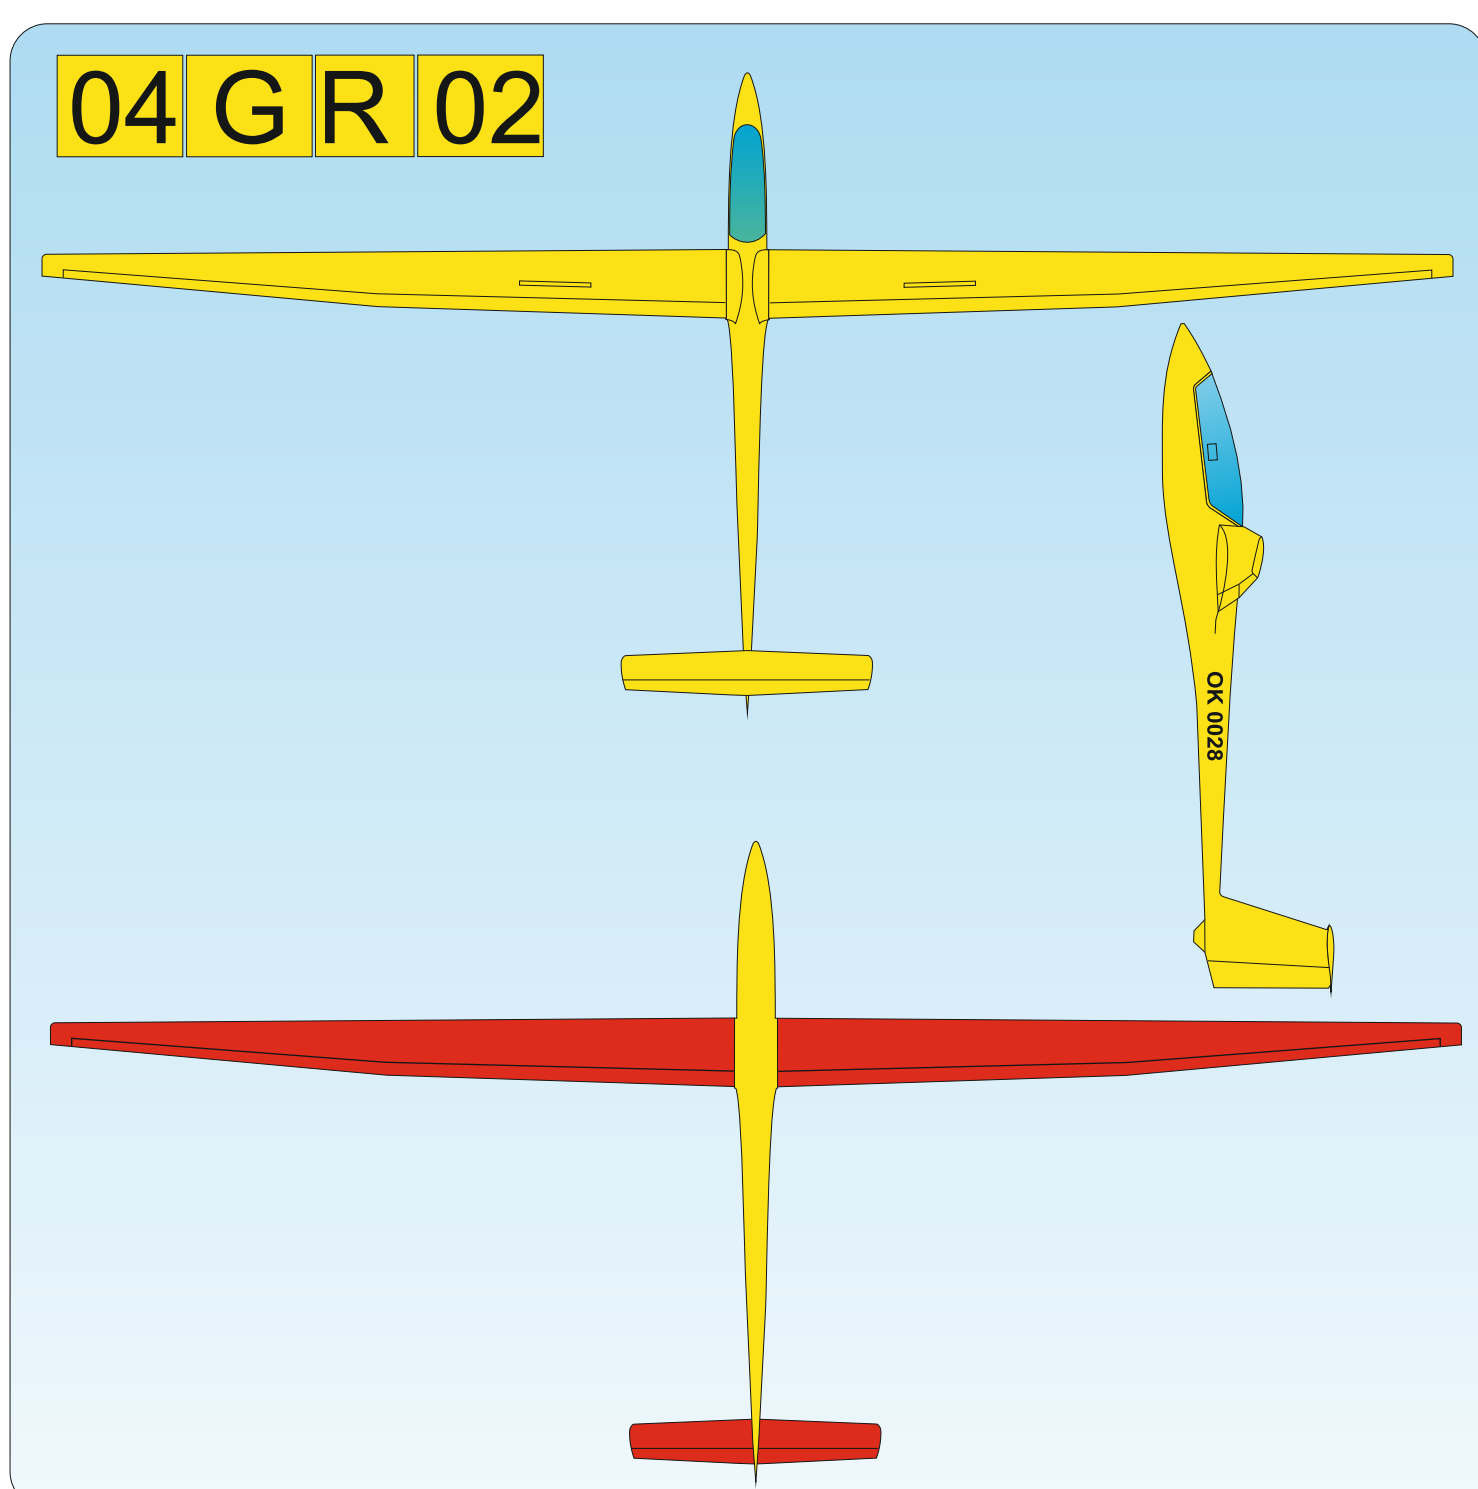

W	WHITE Ral 9003	P	PINK Ral 4006
Y	YELLOW Ral 1003	LB	LIGHT BLUE Ral 5015
O	ORANGE Ral 2009	DB	DARK BLUE Ral 5002
R	RED Ral 3020	S	SCHWARZ Ral 9017

Vyjadřuje barvu spodku
It means a colour from below of plane

Vyjadřuje barvu vrchu
It means a colour on the top of plane

Označuje název modelu
It is a name of plane

04 G R 02