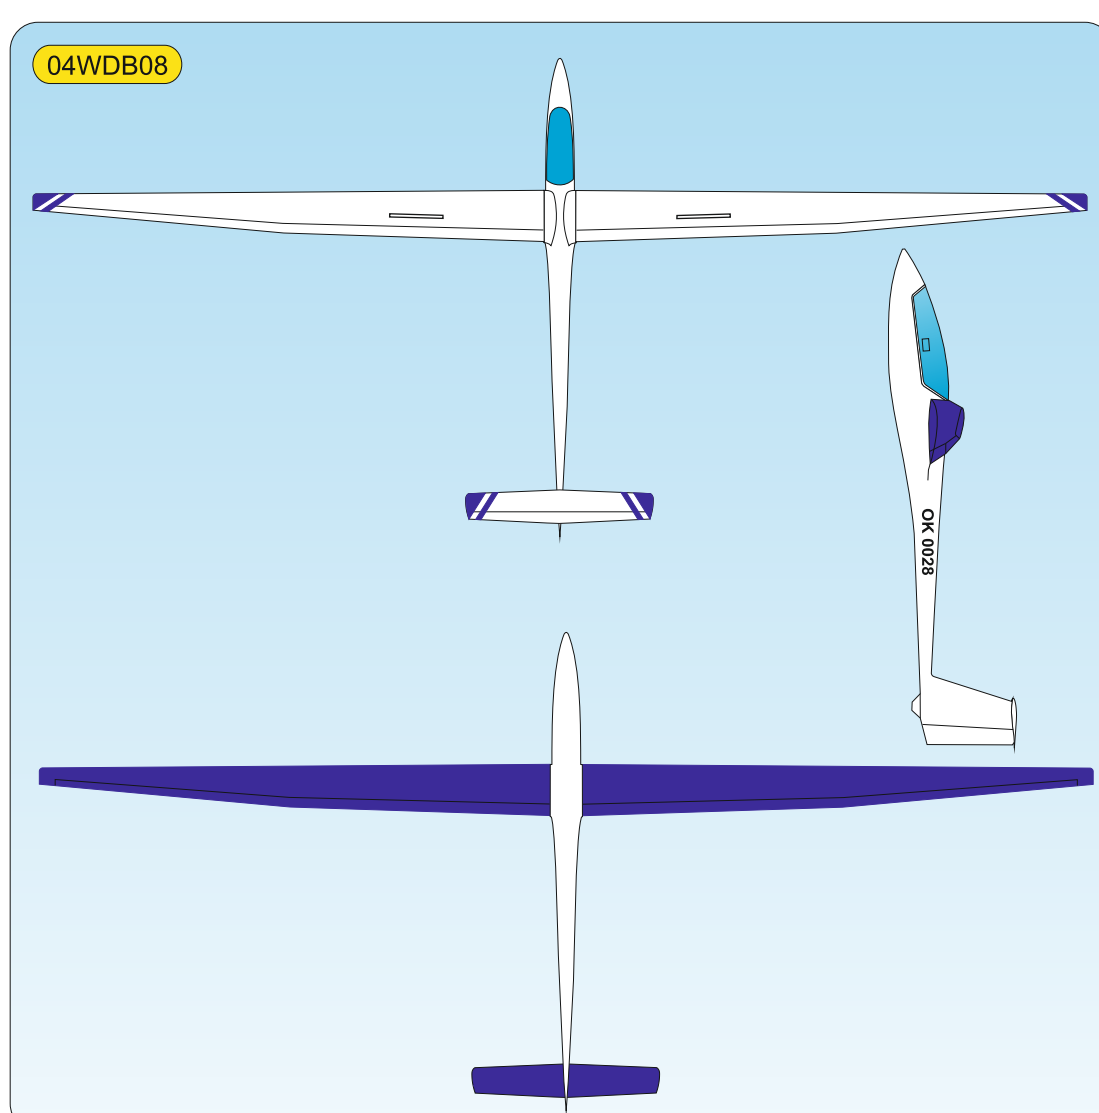

W	WHITE Ral 9003	P	PINK Ral 4006
Y	YELLOW Ral 1003	LB	LIGHT BLUE Ral 5015
O	ORANGE Ral 2009	DB	DARK BLUE Ral 5002
R	RED Ral 3020	S	SCHWARZ Ral 9017

Vyjadřuje barvu spodku
It means a colour from below of plane

Vyjadřuje barvu vrchu
It means a colour on the top of plane

Označuje název modelu
It is a name of plane

04 G R 02