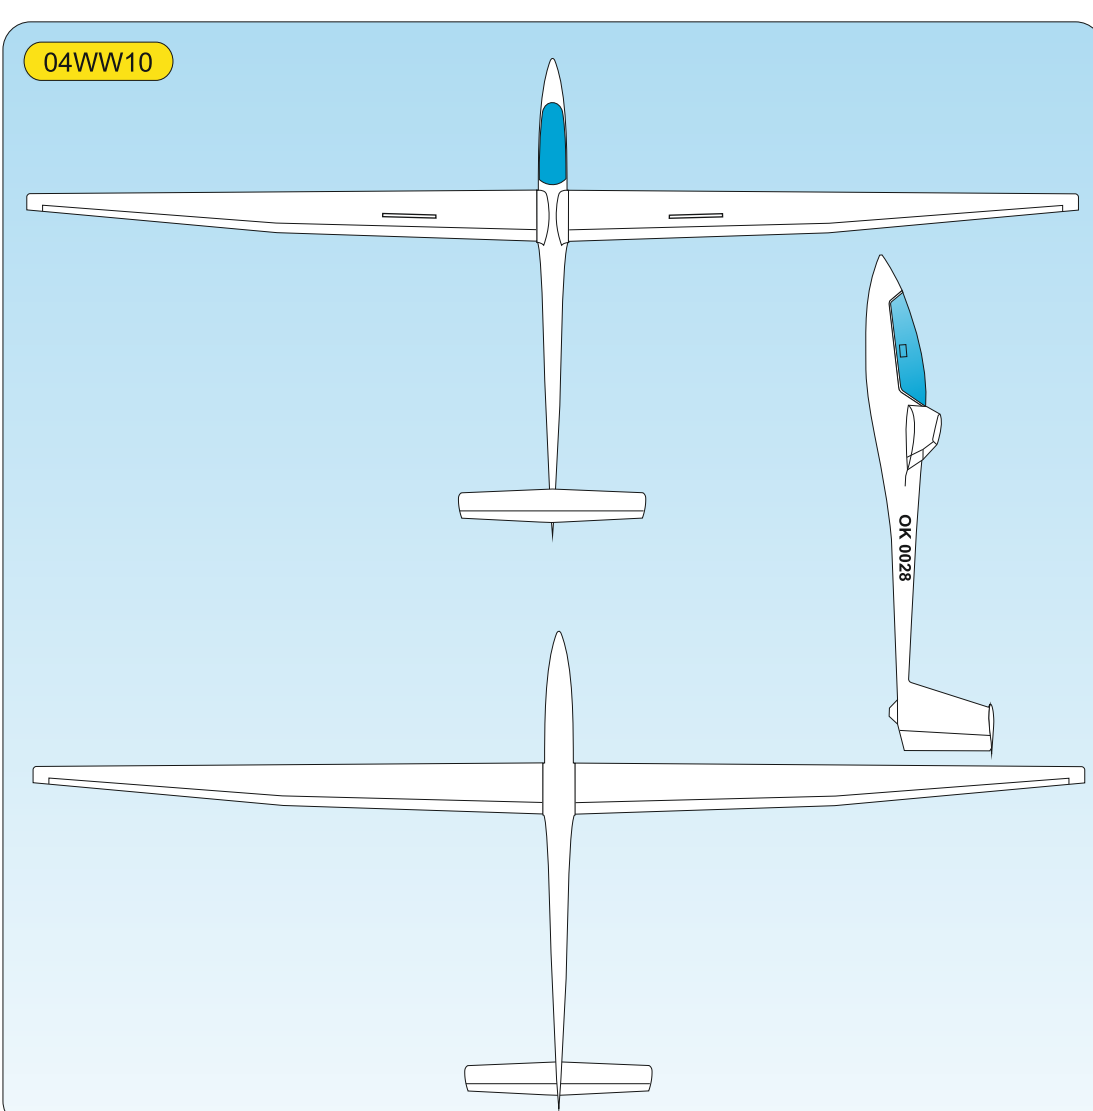

W	WHITE Ral 9003	P	PINK Ral 4006
Y	YELLOW Ral 1003	LB	LIGHT BLUE Ral 5015
O	ORANGE Ral 2009	DB	DARK BLUE Ral 5002
R	RED Ral 3020	S	SCHWARZ Ral 9017

Vyjadřuje barvu spodku
It means a colour from below of plane

Vyjadřuje barvu vrchu
It means a colour on the top of plane

Označuje název modelu
It is a name of plane

04 G R 02