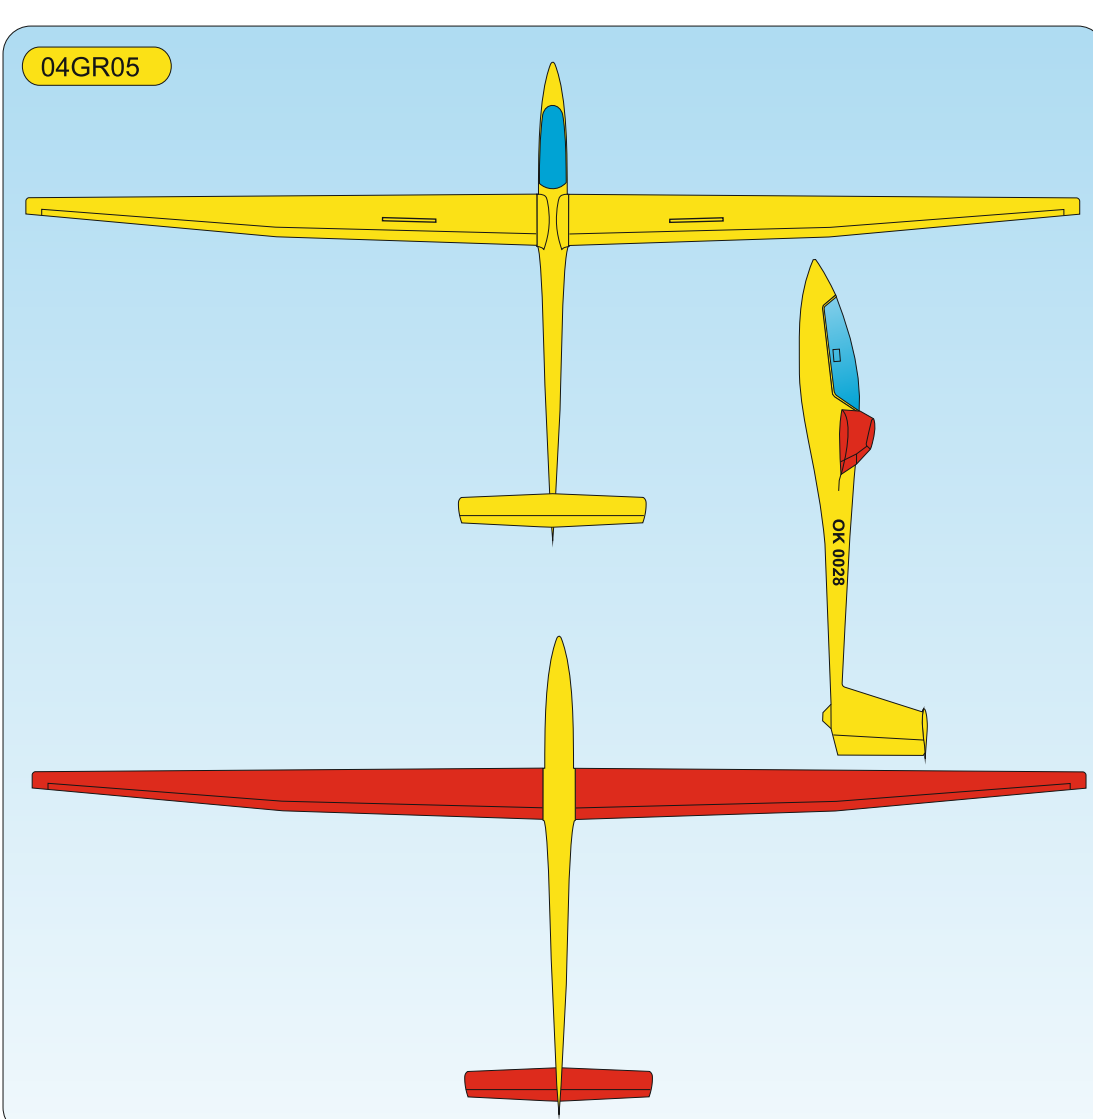

W	WHITE Ral 9003	P	PINK Ral 4006
Y	YELLOW Ral 1003	LB	LIGHT BLUE Ral 5015
O	ORANGE Ral 2009	DB	DARK BLUE Ral 5002
R	RED Ral 3020	S	SCHWARZ Ral 9017

Vyjadřuje barvu spodku
It means a colour from below of plane

Vyjadřuje barvu vrchu
It means a colour on the top of plane

Označuje název modelu
It is a name of plane

04 G R 02