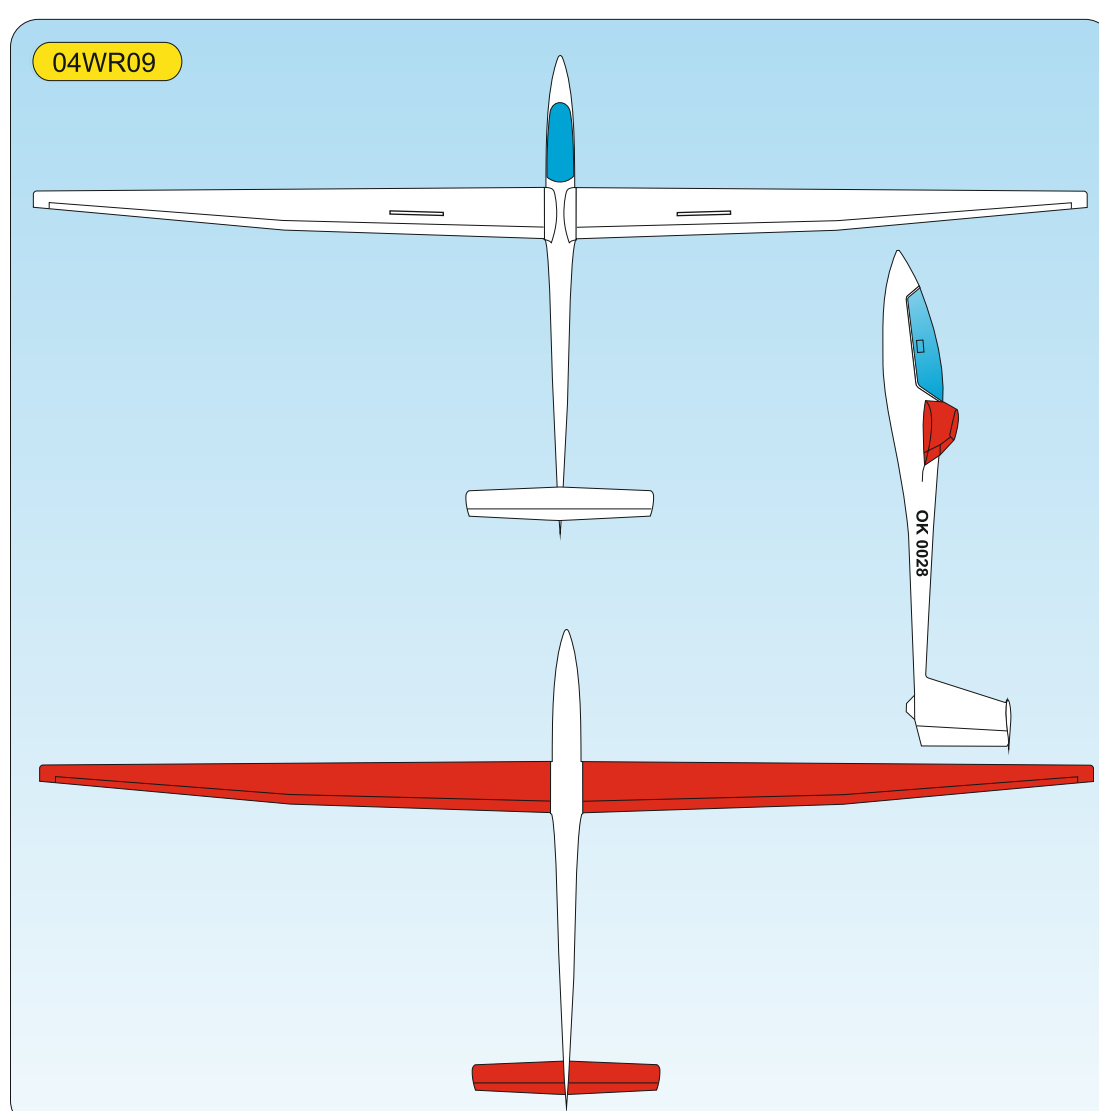

W	WHITE Ral 9003	P	PINK Ral 4006
Y	YELLOW Ral 1003	LB	LIGHT BLUE Ral 5015
O	ORANGE Ral 2009	DB	DARK BLUE Ral 5002
R	RED Ral 3020	S	SCHWARZ Ral 9017

Vyjadřuje barvu spodku
It means a colour from below of plane

Vyjadřuje barvu vrchu
It means a colour on the top of plane

Označuje název modelu
It is a name of plane

04 G R 02