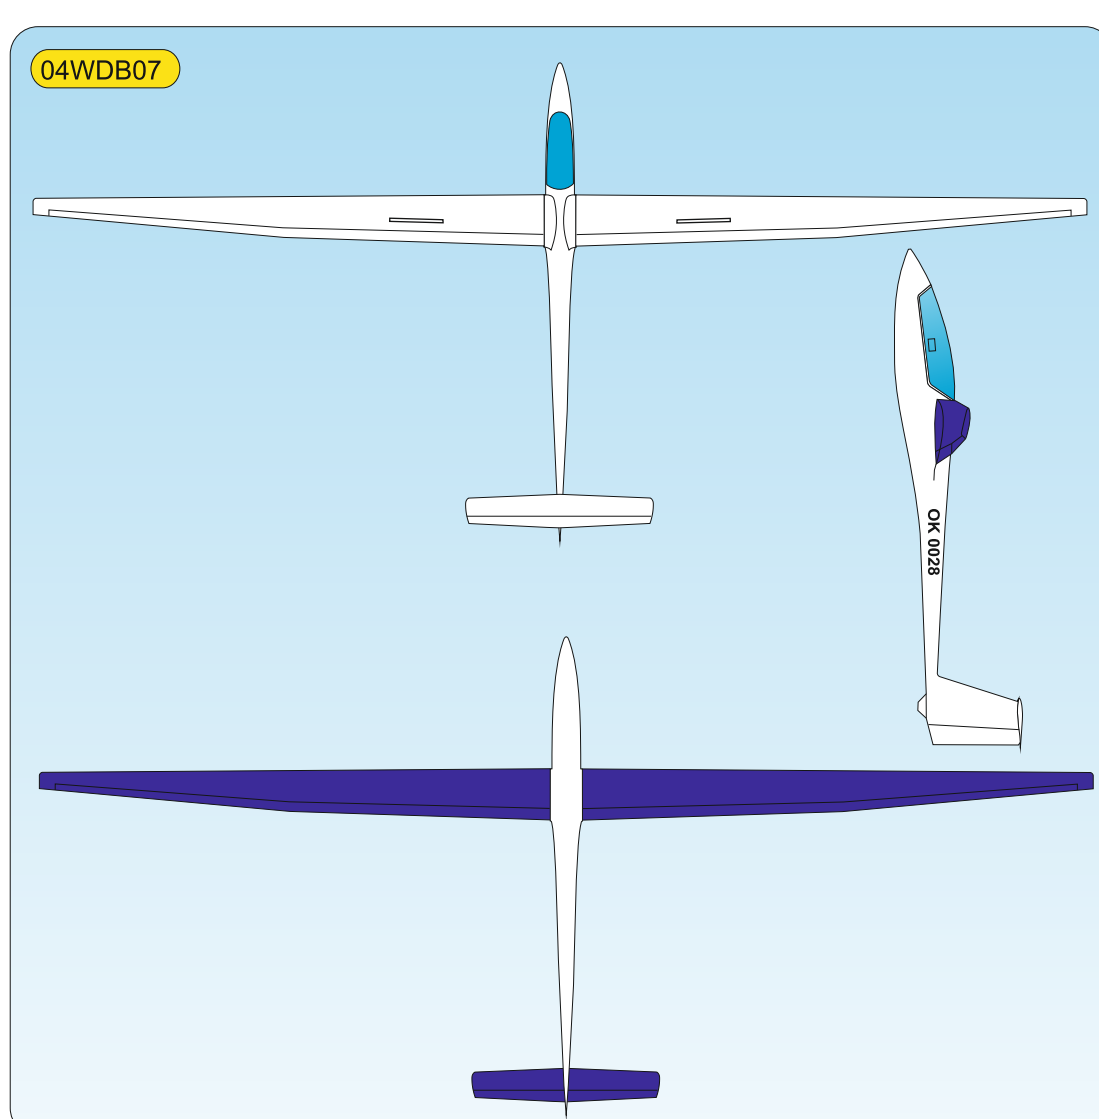

W	WHITE Ral 9003	P	PINK Ral 4006
Y	YELLOW Ral 1003	LB	LIGHT BLUE Ral 5015
O	ORANGE Ral 2009	DB	DARK BLUE Ral 5002
R	RED Ral 3020	S	SCHWARZ Ral 9017

Vyjadřuje barvu spodku
It means a colour from below of plane

Vyjadřuje barvu vrchu
It means a colour on the top of plane

Označuje název modelu
It is a name of plane

04 G R 02