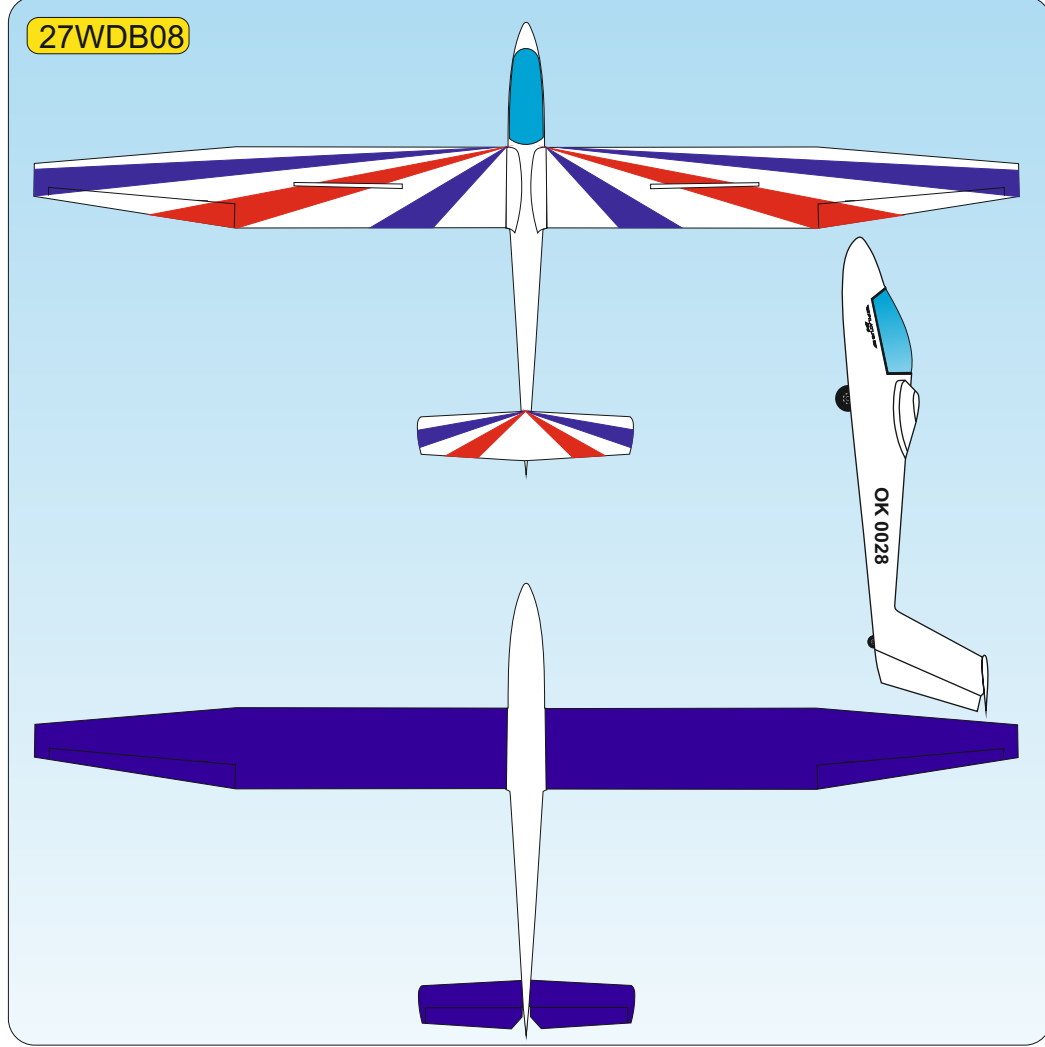

W	WHITE Ral 9003	P	PINK Ral 4006
Y	YELLOW Ral 1003	LB	LIGHT BLUE Ral 5015
O	ORANGE Ral 2009	DB	DARK BLUE Ral 5002
R	RED Ral 3020	S	SCHWARZ Ral 9017

Vyjadřuje barevné provedení
It means a coloured design

Vyjadřuje barvu spodku
It means a colour from below of plane

Vyjadřuje barvu vrchu
It means a colour on the top of plane

Označuje název modelu
It is a name of plane

27 G R 10

Vážení zákazníci, zde jsou základní barevná provedení modelu, která jsou započítána v ceně.
Váš barevný návrh vám připravíme za příplatek.