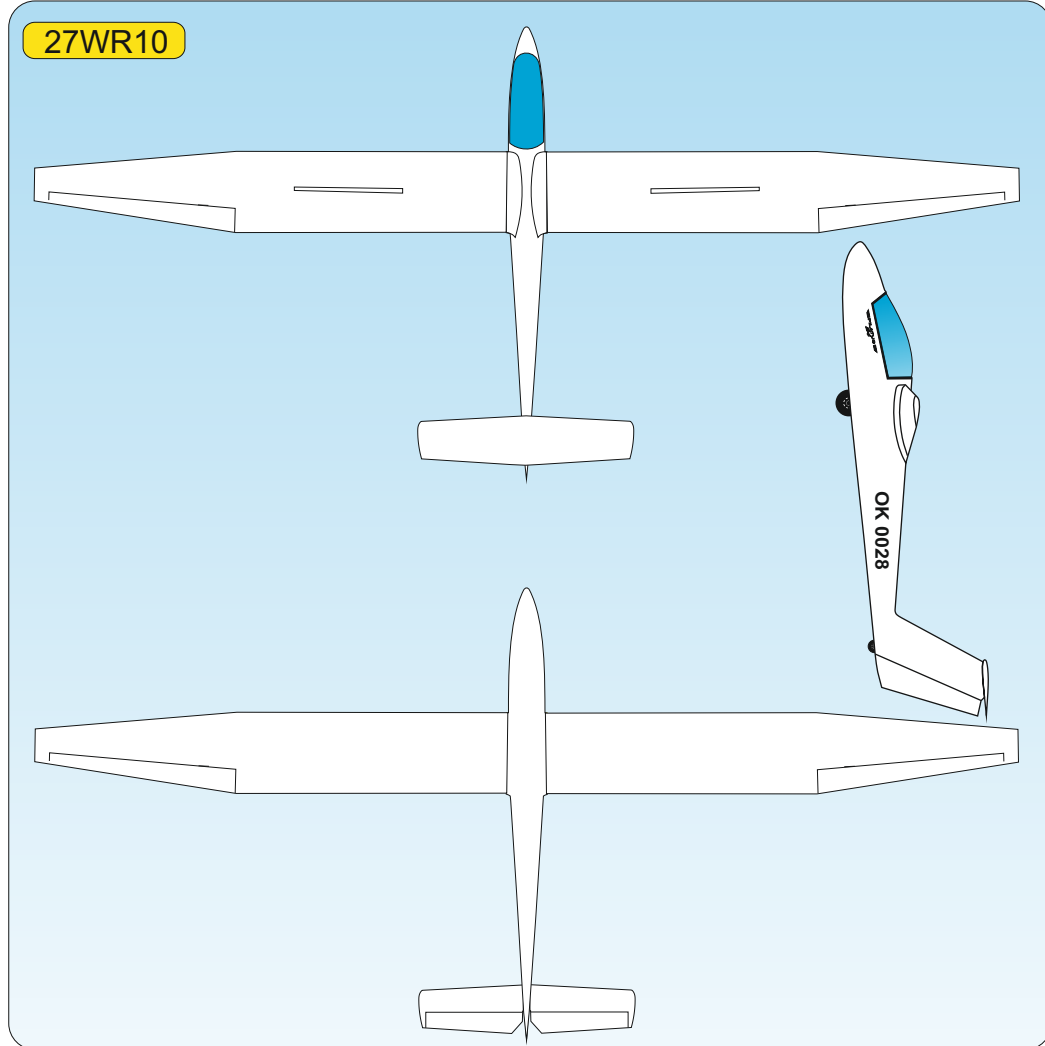

W	WHITE Ral 9003	P	PINK Ral 4006
Y	YELLOW Ral 1003	LB	LIGHT BLUE Ral 5015
O	ORANGE Ral 2009	DB	DARK BLUE Ral 5002
R	RED Ral 3020	S	SCHWARZ Ral 9017

Vyjadřuje barevné provedení
It means a coloured design

Vyjadřuje barvu spodku
It means a colour from below of plane

Vyjadřuje barvu vrchu
It means a colour on the top of plane

Označuje název modelu
It is a name of plane

27 G R 10

Vážení zákazníci, zde jsou základní barevná provedení modelu, která jsou započítána v ceně.
Váš barevný návrh vám připravíme za příplatek.