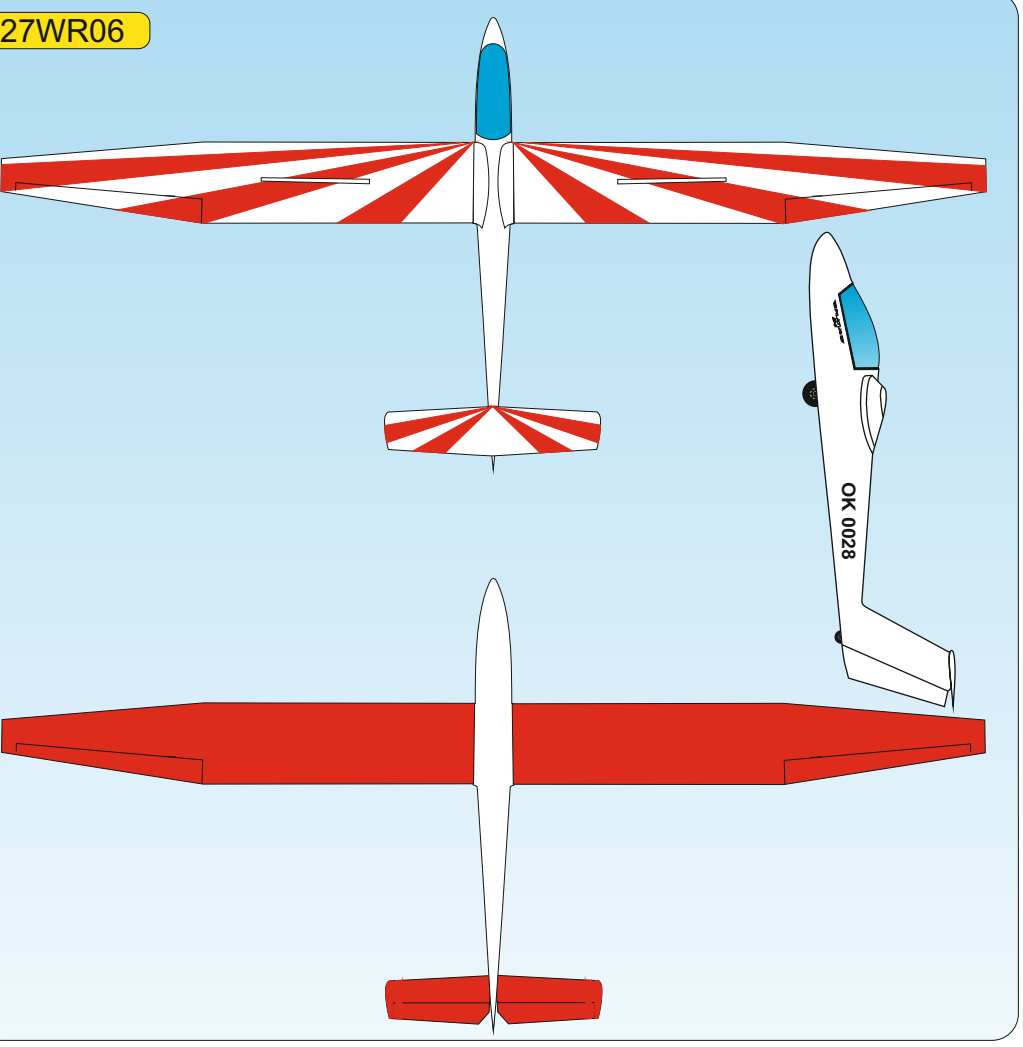

W	WHITE Ral 9003	P	PINK Ral 4006
Y	YELLOW Ral 1003	LB	LIGHT BLUE Ral 5015
O	ORANGE Ral 2009	DB	DARK BLUE Ral 5002
R	RED Ral 3020	S	SCHWARZ Ral 9017

Vyjadřuje barevné provedení
It means a coloured design

Vyjadřuje barvu spodku
It means a colour from below of plane

Vyjadřuje barvu vrchu
It means a colour on the top of plane

Označuje název modelu
It is a name of plane

27 G R 10

Vážení zákazníci, zde jsou základní barevná provedení modelu, která jsou započítána v ceně.
Váš barevný návrh vám připravíme za příplatek.