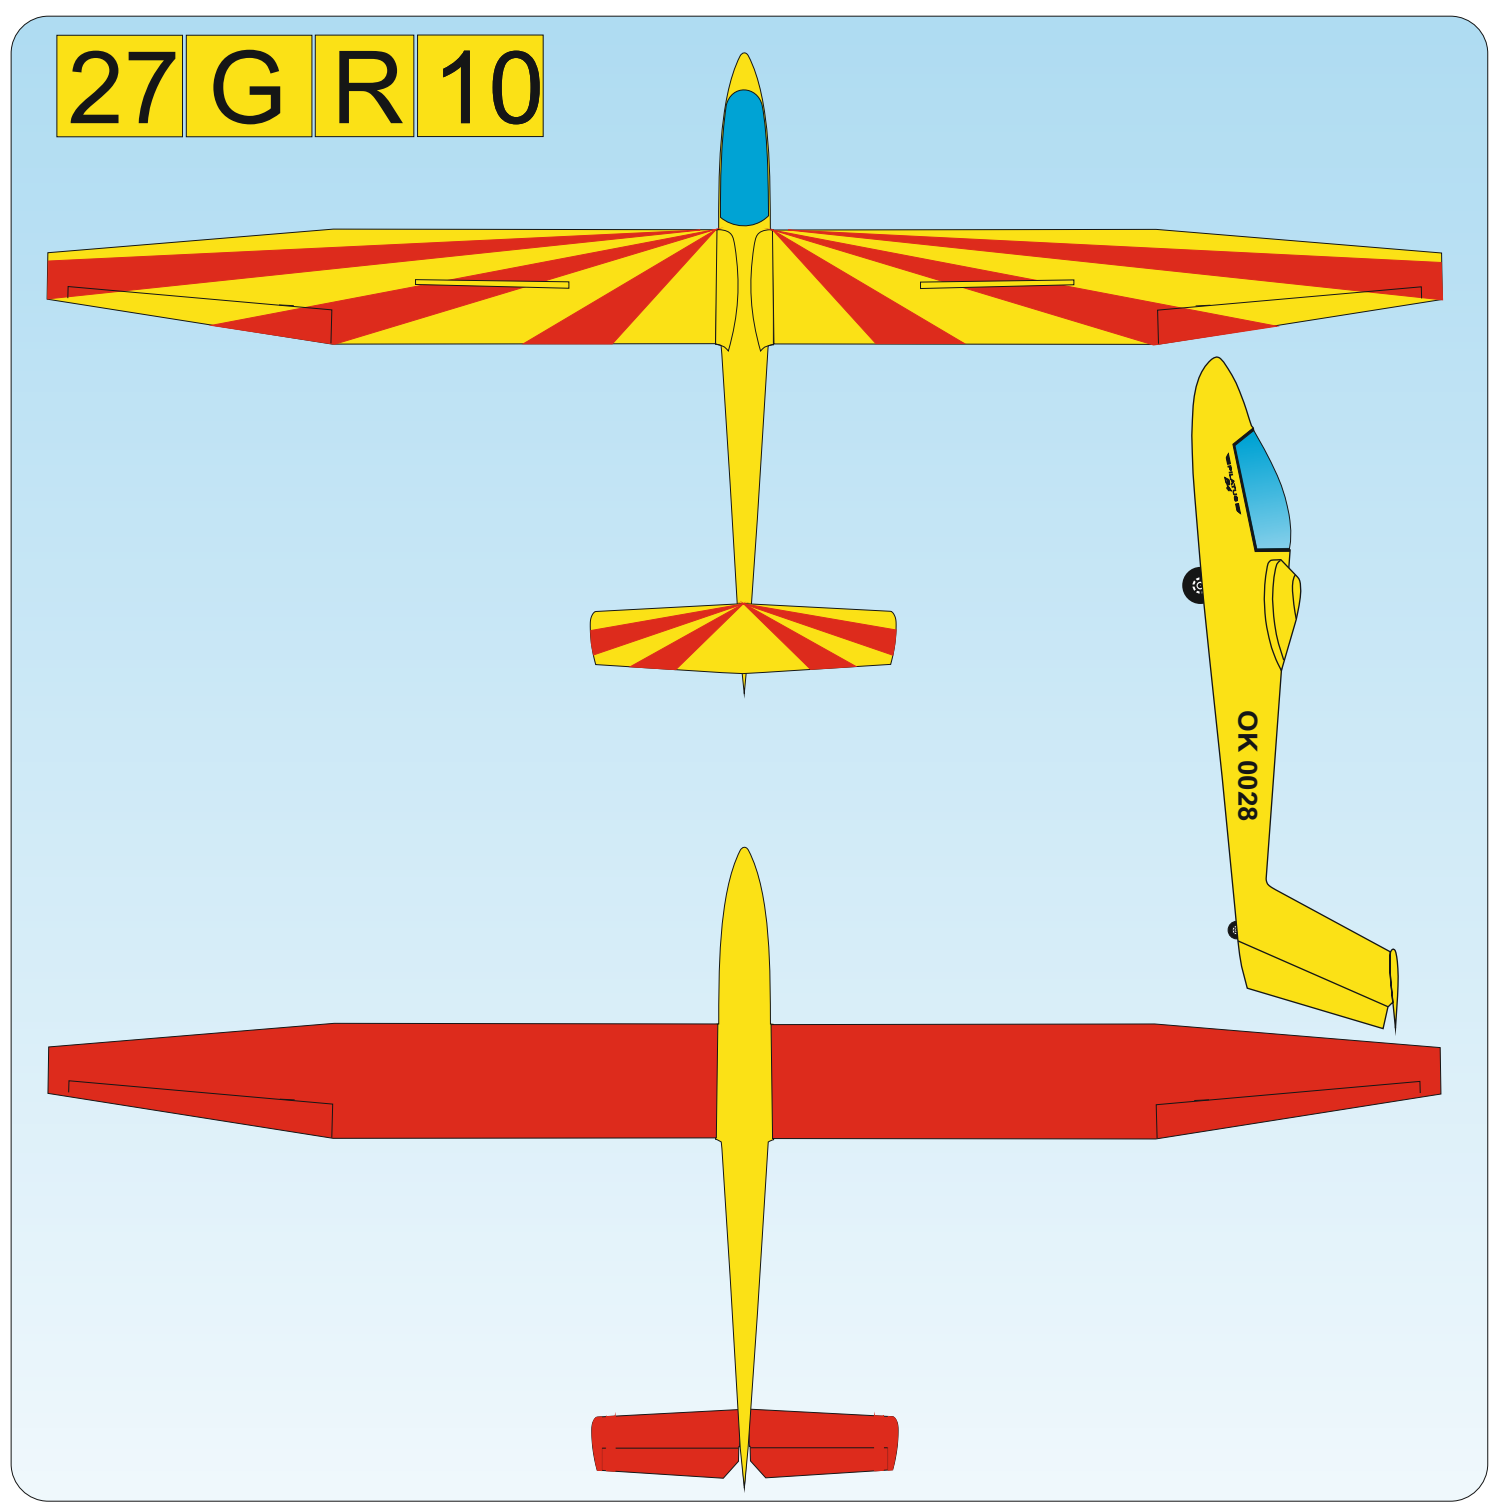

W	WHITE Ral 9003	P	PINK Ral 4006
Y	YELLOW Ral 1003	LB	LIGHT BLUE Ral 5015
O	ORANGE Ral 2009	DB	DARK BLUE Ral 5002
R	RED Ral 3020	S	SCHWARZ Ral 9017

Vyjadřuje barevné provedení
It means a coloured design

Vyjadřuje barvu spodku
It means a colour from below of plane

Vyjadřuje barvu vrchu
It means a colour on the top of plane

Označuje název modelu
It is a name of plane

27 G R 10

Vážení zákazníci, zde jsou základní barevná provedení modelu, která jsou započítána v ceně.
Váš barevný návrh vám připravíme za příplatek.