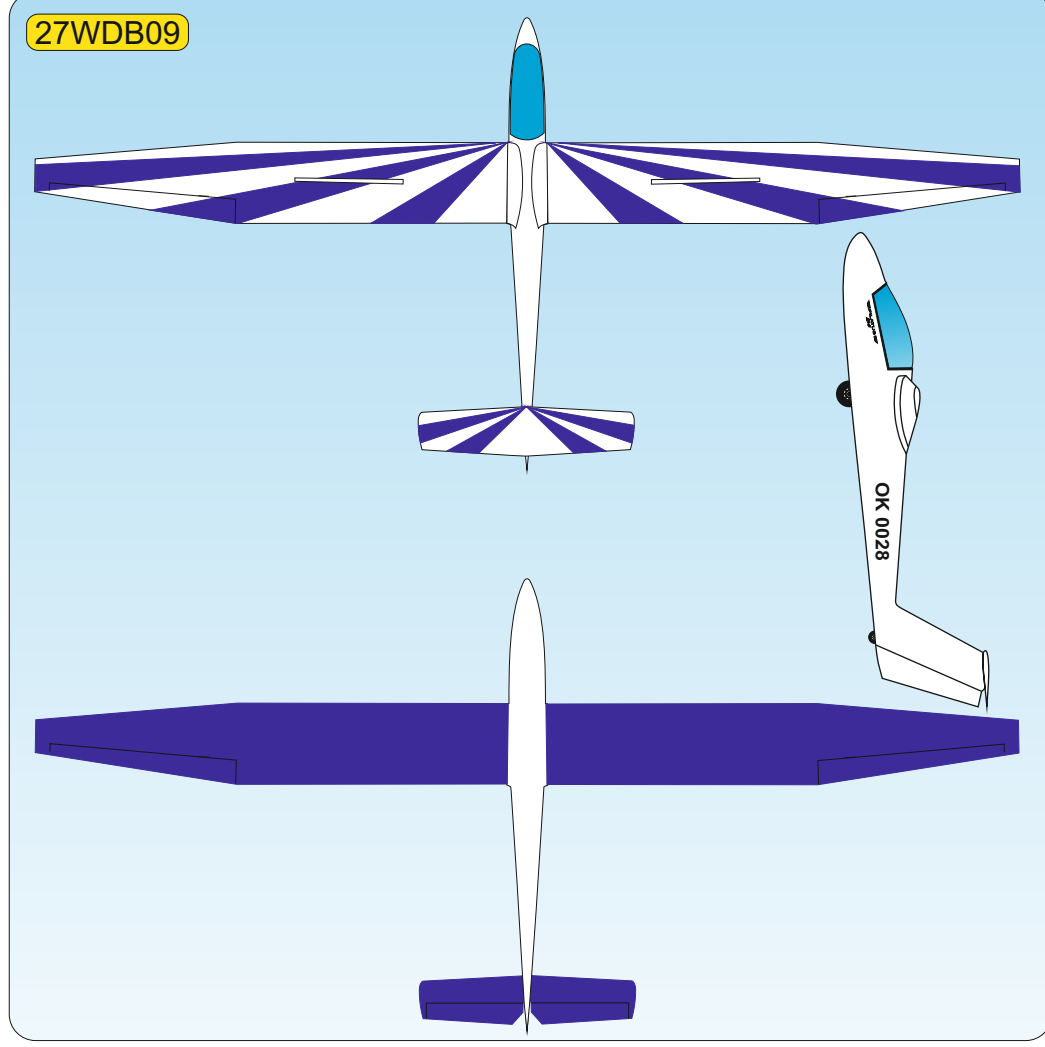

W	WHITE Ral 9003	P	PINK Ral 4006
Y	YELLOW Ral 1003	LB	LIGHT BLUE Ral 5015
O	ORANGE Ral 2009	DB	DARK BLUE Ral 5002
R	RED Ral 3020	S	SCHWARZ Ral 9017

Vyjadřuje barevné provedení
It means a coloured design

Vyjadřuje barvu spodku
It means a colour from below of plane

Vyjadřuje barvu vrchu
It means a colour on the top of plane

Označuje název modelu
It is a name of plane

27 G R 10

Vážení zákazníci, zde jsou základní barevná provedení modelu, která jsou započítána v ceně.
Váš barevný návrh vám připravíme za příplatek.