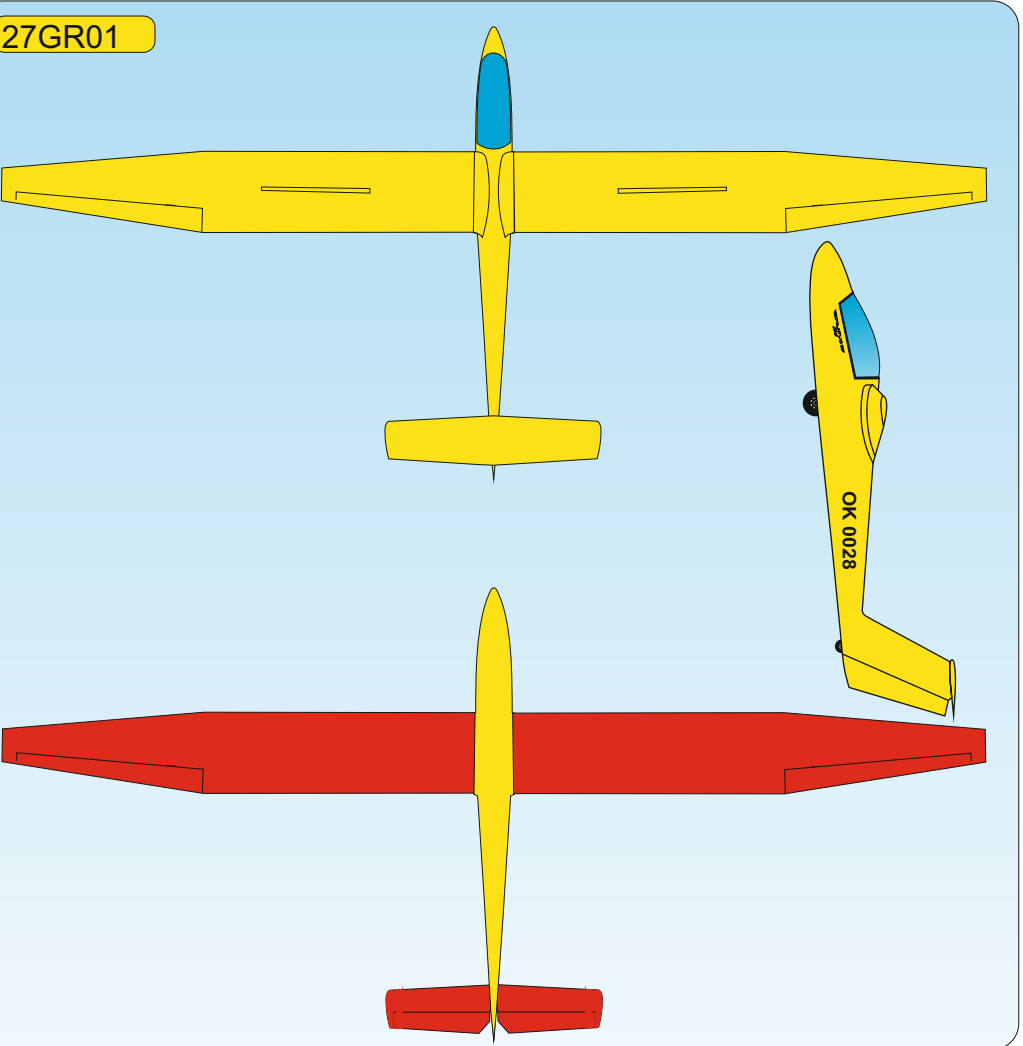

W	WHITE Ral 9003	P	PINK Ral 4006
Y	YELLOW Ral 1003	LB	LIGHT BLUE Ral 5015
O	ORANGE Ral 2009	DB	DARK BLUE Ral 5002
R	RED Ral 3020	S	SCHWARZ Ral 9017

Vyjadřuje barevné provedení
It means a coloured design

Vyjadřuje barvu spodku
It means a colour from below of plane

Vyjadřuje barvu vrchu
It means a colour on the top of plane

Označuje název modelu
It is a name of plane

27 G R 10

Vážení zákazníci, zde jsou základní barevná provedení modelu, která jsou započítána v ceně.
Váš barevný návrh vám připravíme za příplatek.