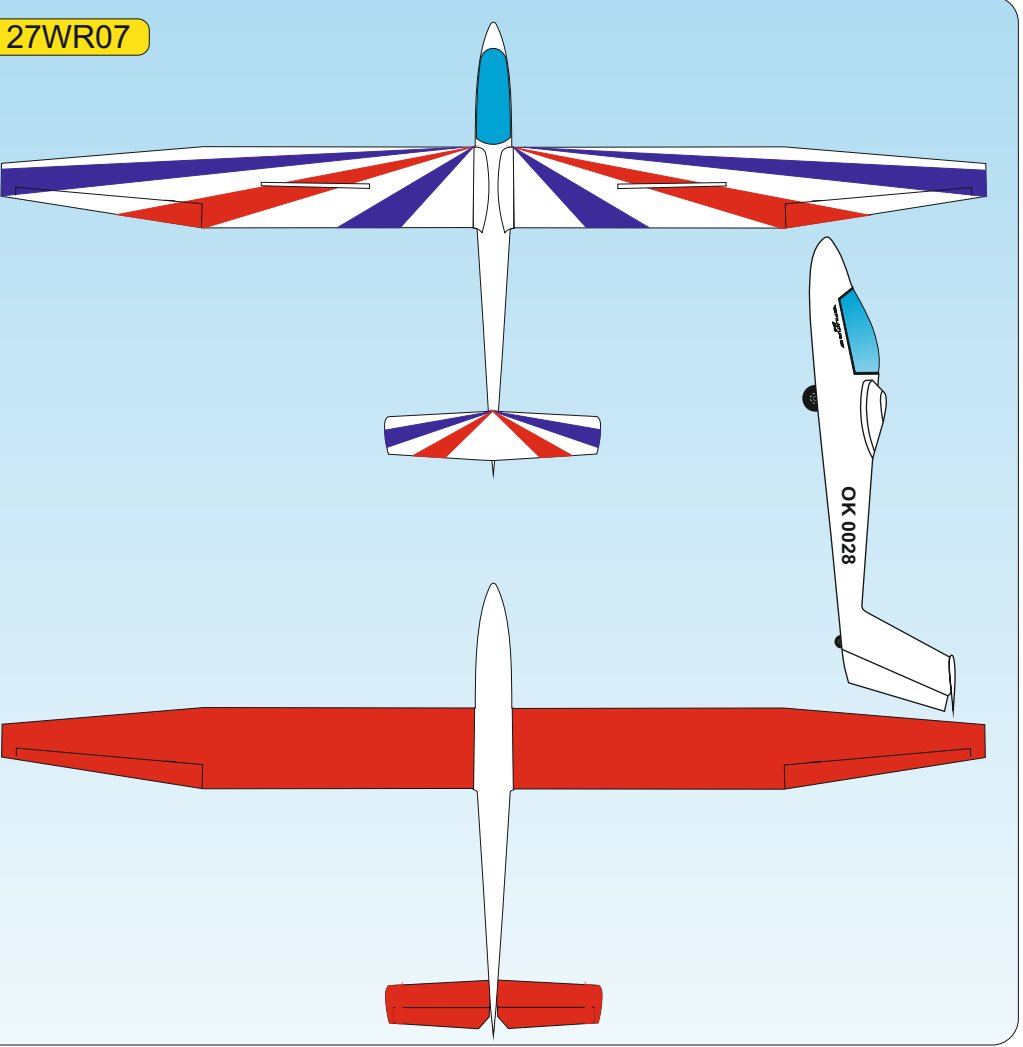

W	WHITE Ral 9003	P	PINK Ral 4006
Y	YELLOW Ral 1003	LB	LIGHT BLUE Ral 5015
O	ORANGE Ral 2009	DB	DARK BLUE Ral 5002
R	RED Ral 3020	S	SCHWARZ Ral 9017

Vyjadřuje barevné provedení
It means a coloured design

Vyjadřuje barvu spodku
It means a colour from below of plane

Vyjadřuje barvu vrchu
It means a colour on the top of plane

Označuje název modelu
It is a name of plane

27 G R 10

Vážení zákazníci, zde jsou základní barevná provedení modelu, která jsou započítána v ceně.
Váš barevný návrh vám připravíme za příplatek.